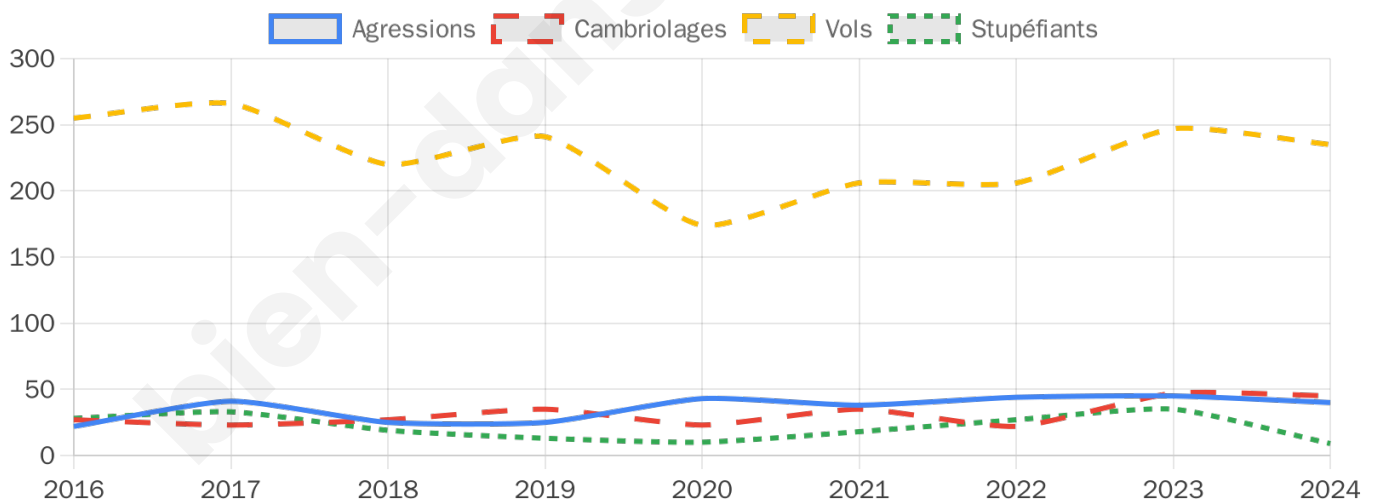

4 077 inscrits

Participation : 78.44%

Votes blancs : 1.13%

Votes nuls : 0.31%

Second tour

	Emmanuel MACRON	75,25 %
	Marine LE PEN	24,75 %

4 078 inscrits

Participation : 76.31%

Votes blancs : 4.6%

Votes nuls : 1.41%

Sécurité

Agressions physiques / sexuelles

40

Cambriolages

45

Vols / dégradations

235

Stupéfiants

9

Evolution du nombre d'infractions

Pour comparer

(en proportion du nombre d'habitants)

Sources : Bases statistiques communale, départementale et régionale de la délinquance enregistrée par la police et la gendarmerie nationales selon les dernières parutions officielles de 2025 portant sur l'année 2024 ([data.gouv](https://data.gouv.fr)).