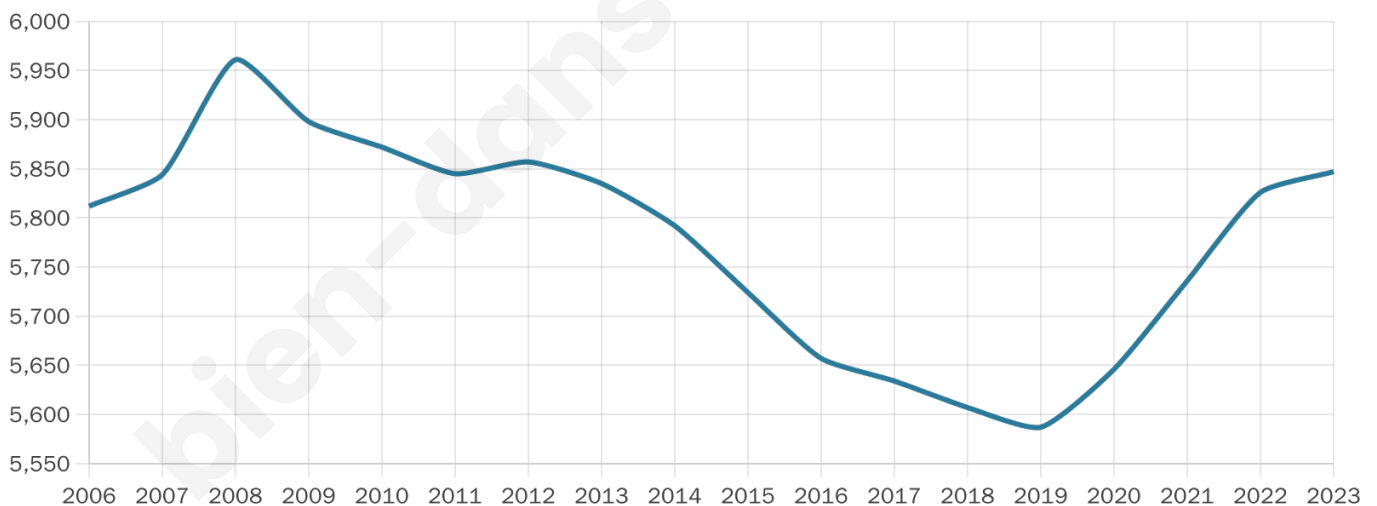

Nombre d'habitants

5 847

Age moyen

41 ans

Pop active

45.7%

Taux chômage

6.1%

Pop densité

835 h/km²

Revenu moyen

32 930 €/an

Evolution du nombre d'habitants

Sources : Institut national de la statistique et des études économiques (insee) selon Les dernières parutions officielles de 2024 portant sur les années 2020, 2021 et 2022.

Tranche d'âge

Activité professionnelle

Niveau de diplôme

Composition des ménages

Profils électoraux

Premier tour

	Emmanuel MACRON	41.75 %
	Jean-Luc MÉLENCHON	14.28 %
	Marine LE PEN	11.96 %
	Valérie PÉCRESSE	11.87 %
	Éric ZEMMOUR	9.30 %
	Yannick JADOT	4.76 %
	Jean LASSALLE	1.74 %
	Nicolas DUPONT- AIGNAN	1.52 %
	Fabien ROUSSEL	1.24 %
	Anne HIDALGO	0.98 %
	Philippe POUTOU	0.41 %
	Nathalie ARTHAUD	0.19 %