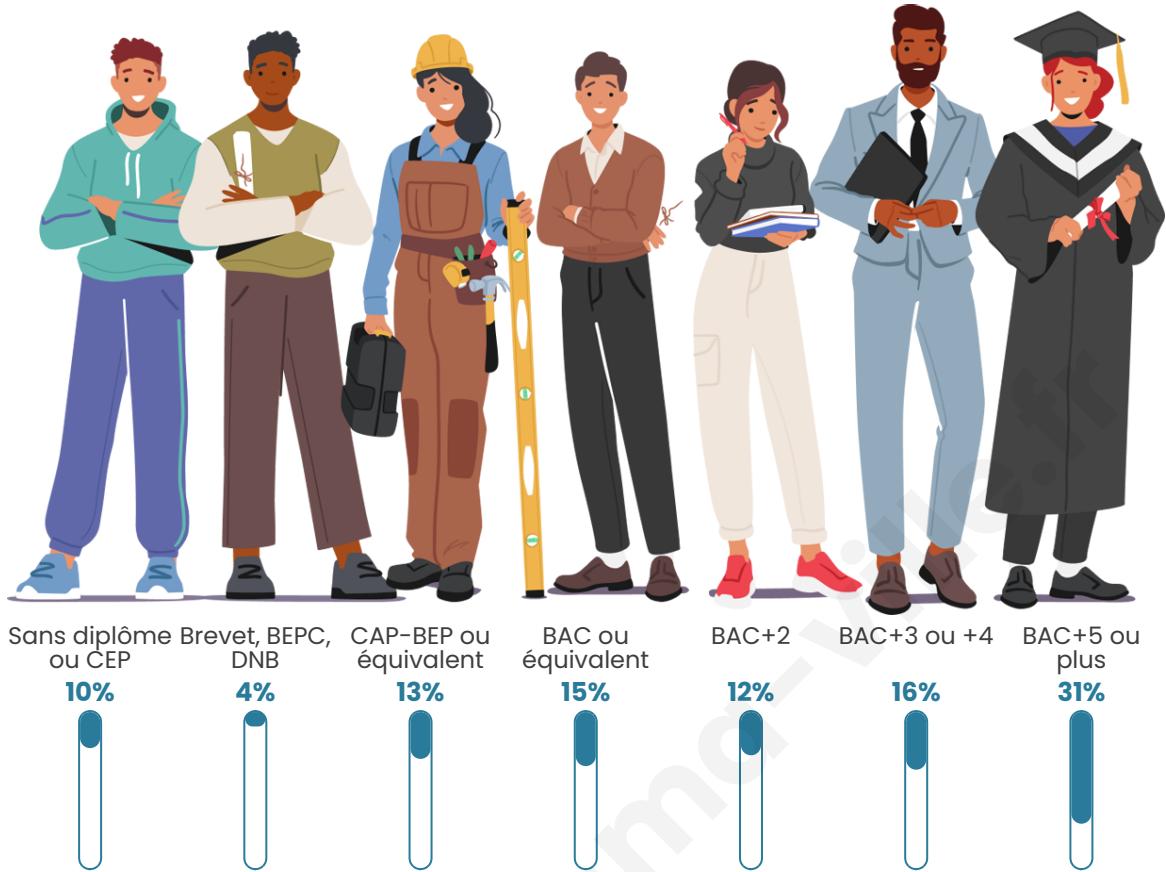

Nombre d'habitants

5 847

Age moyen

41 ans

Pop active

45.7%

Taux chômage

6.1%

Pop densité

835 h/km²

Revenu moyen

32 930 €/an

Evolution du nombre d'habitants

Sources : Institut national de la statistique et des études économiques (insee) selon Les dernières parutions officielles de 2024 portant sur les années 2020, 2021 et 2022.

Tranche d'âge

Activité professionnelle

Niveau de diplôme

Composition des ménages

Profils électoraux

Premier tour

	Emmanuel MACRON	41.75 %
	Jean-Luc MÉLENCHON	14.28 %
	Marine LE PEN	11.96 %
	Valérie PÉCRESSE	11.87 %
	Éric ZEMMOUR	9.30 %
	Yannick JADOT	4.76 %
	Jean LASSALLE	1.74 %
	Nicolas DUPONT- AIGNAN	1.52 %
	Fabien ROUSSEL	1.24 %
	Anne HIDALGO	0.98 %
	Philippe POUTOU	0.41 %
	Nathalie ARTHAUD	0.19 %