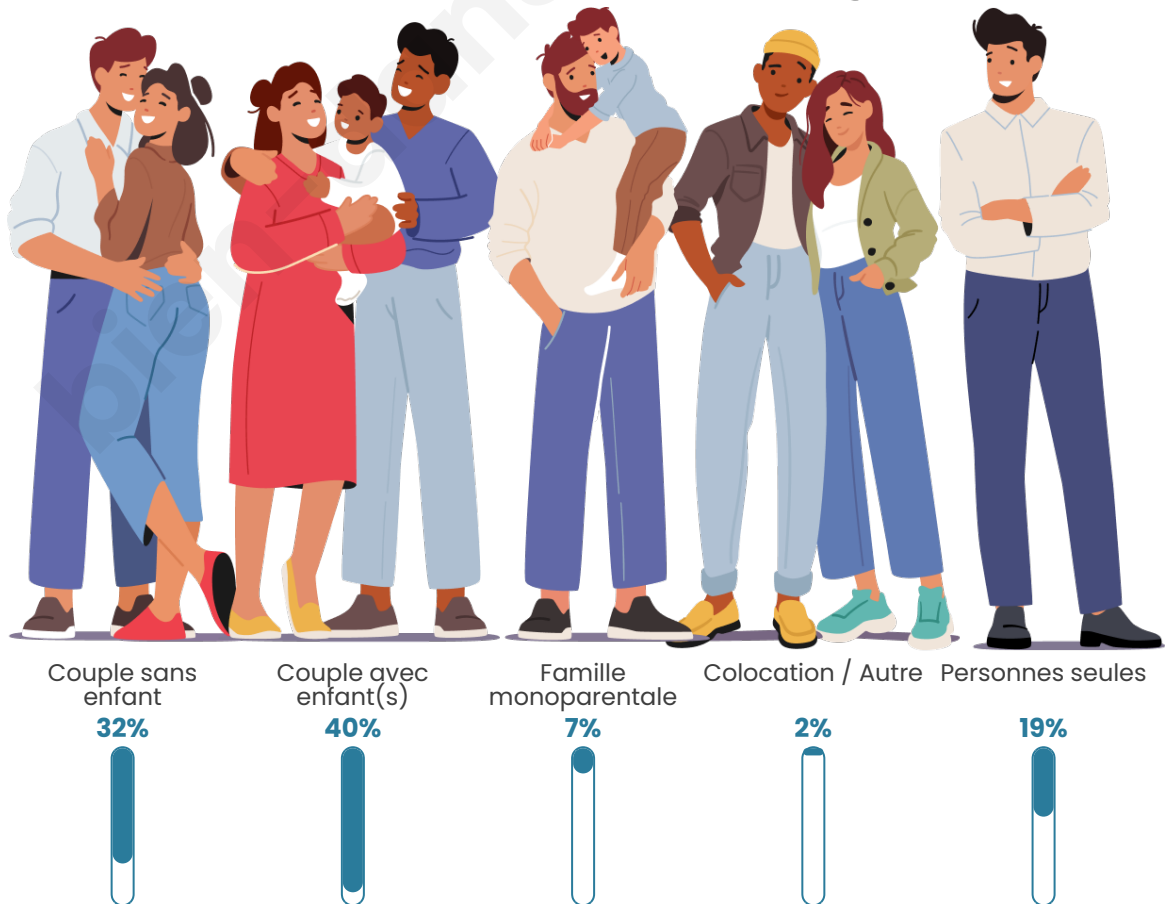

Nombre d'habitants

5 847

Age moyen

41 ans

Pop active

45.7%

Taux chômage

6.1%

Tranche d'âge

Activité professionnelle

Niveau de diplôme

Composition des ménages

Profils électoraux

Premier tour

	Emmanuel MACRON	41.75 %
	Jean-Luc MÉLENCHON	14.28 %
	Marine LE PEN	11.96 %
	Valérie PÉCRESSE	11.87 %
	Éric ZEMMOUR	9.30 %
	Yannick JADOT	4.76 %
	Jean LASSALLE	1.74 %
	Nicolas DUPONT- AIGNAN	1.52 %
	Fabien ROUSSEL	1.24 %
	Anne HIDALGO	0.98 %
	Philippe POUTOU	0.41 %
	Nathalie ARTHAUD	0.19 %