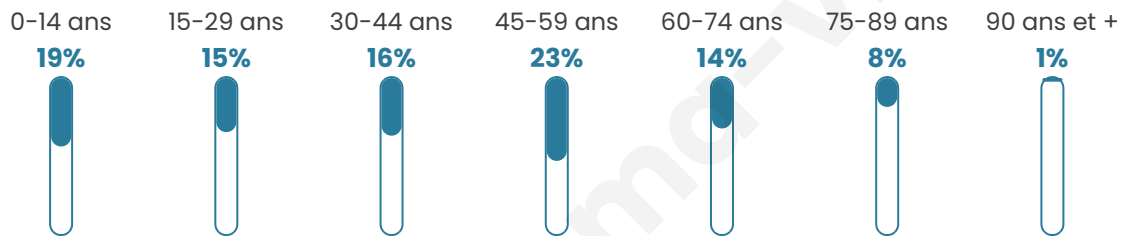

Nombre d'habitants

5 847

Age moyen

41 ans

Pop active

45.7%

Taux chômage

6.1%

Pop densité

835 h/km²

Revenu moyen

32 930 €/an

Evolution du nombre d'habitants

Sources : Institut national de la statistique et des études économiques (insee) selon Les dernières parutions officielles de 2024 portant sur les années 2020, 2021 et 2022.

Tranche d'âge

Activité professionnelle

Niveau de diplôme

Composition des ménages

Profils électoraux

Premier tour

	Emmanuel MACRON	41.75 %
	Jean-Luc MÉLENCHON	14.28 %
	Marine LE PEN	11.96 %
	Valérie PÉCRESSE	11.87 %
	Éric ZEMMOUR	9.30 %
	Yannick JADOT	4.76 %
	Jean LASSALLE	1.74 %
	Nicolas DUPONT- AIGNAN	1.52 %
	Fabien ROUSSEL	1.24 %
	Anne HIDALGO	0.98 %
	Philippe POUTOU	0.41 %
	Nathalie ARTHAUD	0.19 %