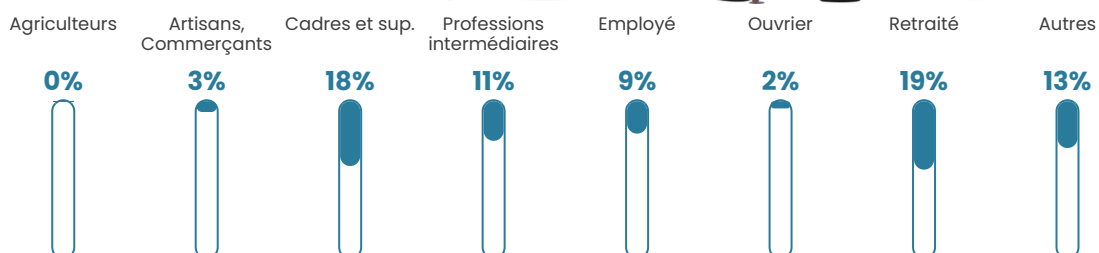

Pop densité

835 h/km²

Revenu moyen

32 930 €/an

Evolution du nombre d'habitants

Sources : Institut national de la statistique et des études économiques (insee) selon Les dernières parutions officielles de 2024 portant sur les années 2020, 2021 et 2022.

Tranche d'âge

Activité professionnelle

Niveau de diplôme

Composition des ménages

Profils électoraux

Premier tour

	Emmanuel MACRON	41.75 %
	Jean-Luc MÉLENCHON	14.28 %
	Marine LE PEN	11.96 %
	Valérie PÉCRESSE	11.87 %
	Éric ZEMMOUR	9.30 %
	Yannick JADOT	4.76 %
	Jean LASSALLE	1.74 %
	Nicolas DUPONT- AIGNAN	1.52 %
	Fabien ROUSSEL	1.24 %
	Anne HIDALGO	0.98 %
	Philippe POUTOU	0.41 %
	Nathalie ARTHAUD	0.19 %