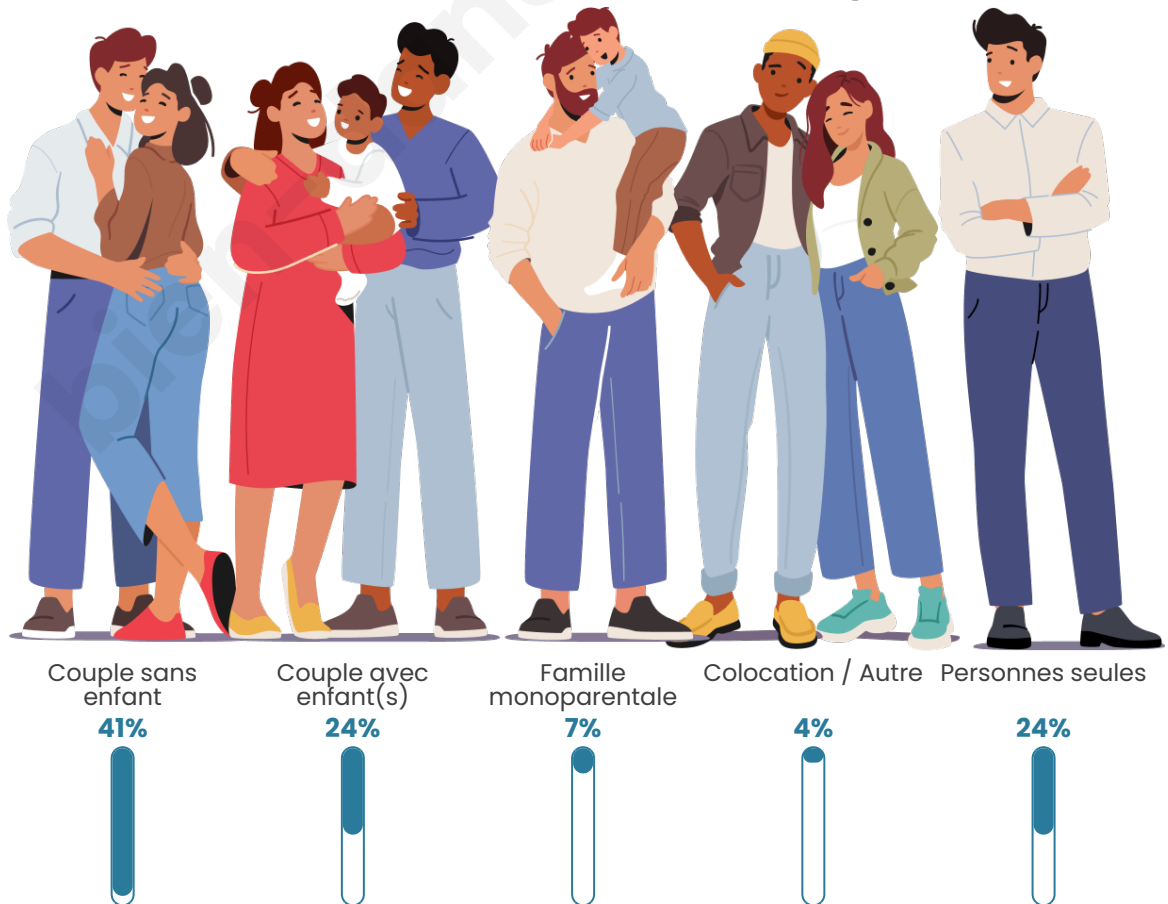

Tranche d'âge

Activité professionnelle

Niveau de diplôme

Composition des ménages

Profils électoraux

Premier tour

	Marine LE PEN	24.59 %
	Jean-Luc MÉLENCHON	20.68 %
	Emmanuel MACRON	16.22 %
	Jean LASSALLE	8.78 %
	Valérie PÉCRESSE	8.11 %
	Fabien ROUSSEL	6.76 %
	Éric ZEMMOUR	5.00 %
	Yannick JADOT	3.51 %
	Anne HIDALGO	2.97 %
	Nicolas DUPONT-AIGNAN	1.76 %
	Philippe POUTOU	0.95 %
	Nathalie ARTHAUD	0.68 %