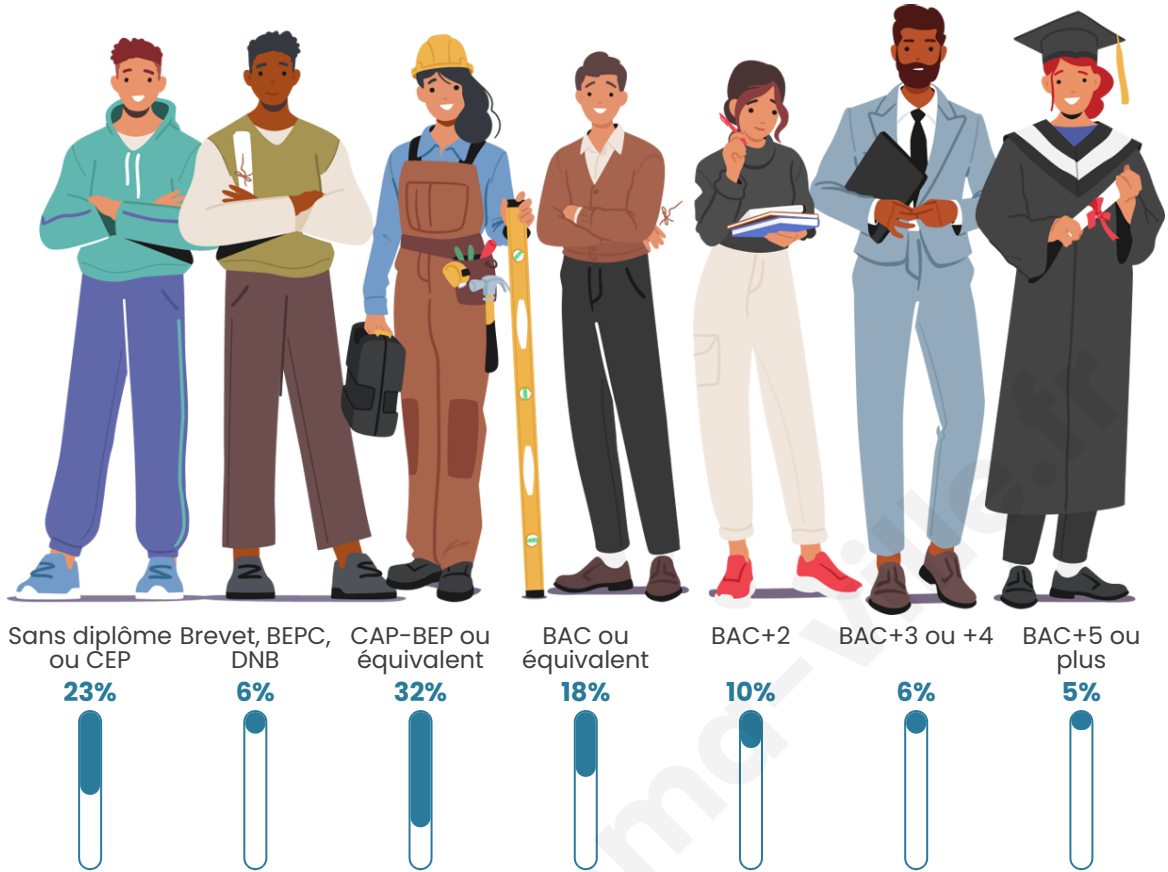

Tranche d'âge

Activité professionnelle

Niveau de diplôme

Composition des ménages

Profils électoraux

Premier tour

	Marine LE PEN	24.59 %
	Jean-Luc MÉLENCHON	20.68 %
	Emmanuel MACRON	16.22 %
	Jean LASSALLE	8.78 %
	Valérie PÉCRESSE	8.11 %
	Fabien ROUSSEL	6.76 %
	Éric ZEMMOUR	5.00 %
	Yannick JADOT	3.51 %
	Anne HIDALGO	2.97 %
	Nicolas DUPONT-AIGNAN	1.76 %
	Philippe POUTOU	0.95 %
	Nathalie ARTHAUD	0.68 %