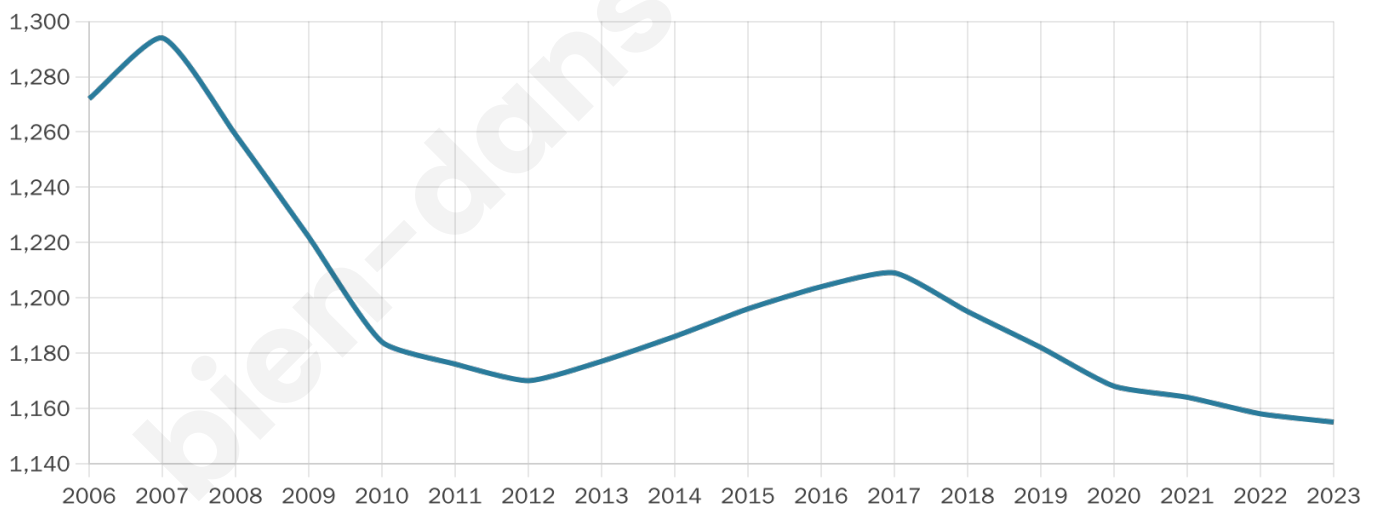

1 155

Age moyen

48 ans

Pop active

39.9%

Taux chômage

7.8%

Pop densité

25 h/km²

Revenu moyen

21 060 €/an

Evolution du nombre d'habitants

Sources : Institut national de la statistique et des études économiques (insee) selon Les dernières parutions officielles de 2024 portant sur les années 2020, 2021 et 2022.