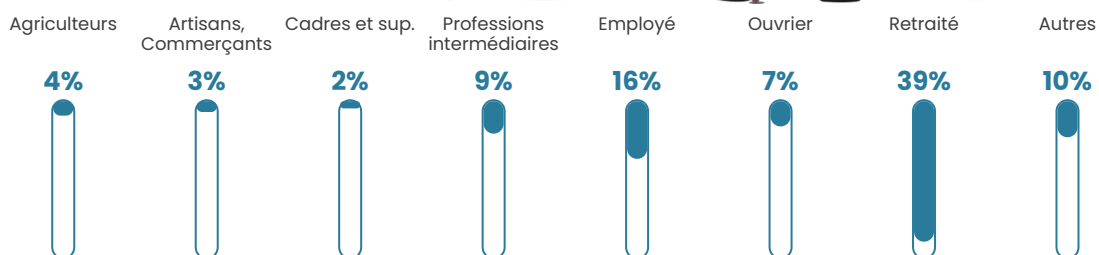

25 h/km²

Revenu moyen

21 060 €/an

Evolution du nombre d'habitants

Sources : Institut national de la statistique et des études économiques (insee) selon Les dernières parutions officielles de 2024 portant sur les années 2020, 2021 et 2022.

Tranche d'âge

Activité professionnelle

Niveau de diplôme

Composition des ménages

Profils électoraux

Premier tour

	Marine LE PEN	24.59 %
	Jean-Luc MÉLENCHON	20.68 %
	Emmanuel MACRON	16.22 %
	Jean LASSALLE	8.78 %
	Valérie PÉCRESSE	8.11 %
	Fabien ROUSSEL	6.76 %
	Éric ZEMMOUR	5.00 %
	Yannick JADOT	3.51 %
	Anne HIDALGO	2.97 %
	Nicolas DUPONT-AIGNAN	1.76 %
	Philippe POUTOU	0.95 %
	Nathalie ARTHAUD	0.68 %