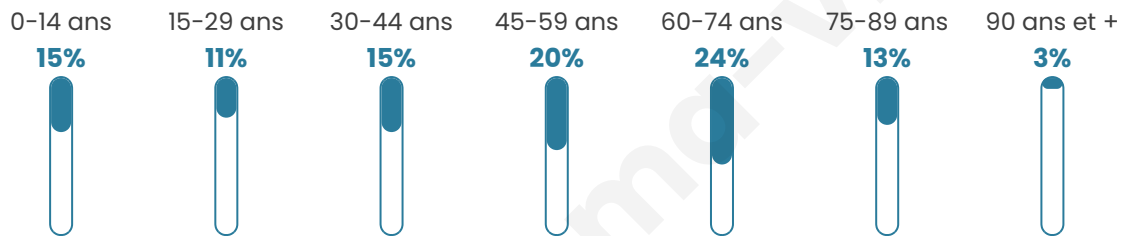

1 155

Age moyen

48 ans

Pop active

39.9%

Taux chômage

7.8%

Pop densité

25 h/km²

Revenu moyen

21 060 €/an

Evolution du nombre d'habitants

Sources : Institut national de la statistique et des études économiques (insee) selon Les dernières parutions officielles de 2024 portant sur les années 2020, 2021 et 2022.

Tranche d'âge

Activité professionnelle

Niveau de diplôme

Composition des ménages

Profils électoraux

Premier tour

	Marine LE PEN	24.59 %
	Jean-Luc MÉLENCHON	20.68 %
	Emmanuel MACRON	16.22 %
	Jean LASSALLE	8.78 %
	Valérie PÉCRESSE	8.11 %
	Fabien ROUSSEL	6.76 %
	Éric ZEMMOUR	5.00 %
	Yannick JADOT	3.51 %
	Anne HIDALGO	2.97 %
	Nicolas DUPONT-AIGNAN	1.76 %
	Philippe POUTOU	0.95 %
	Nathalie ARTHAUD	0.68 %

965 inscrits

Participation : 78.65%

Votes blancs : 0.92%

Votes nuls : 1.58%

Second tour

	Emmanuel MACRON	48,23 %
	Marine LE PEN	51,77 %

966 inscrits

Participation : 77.02%