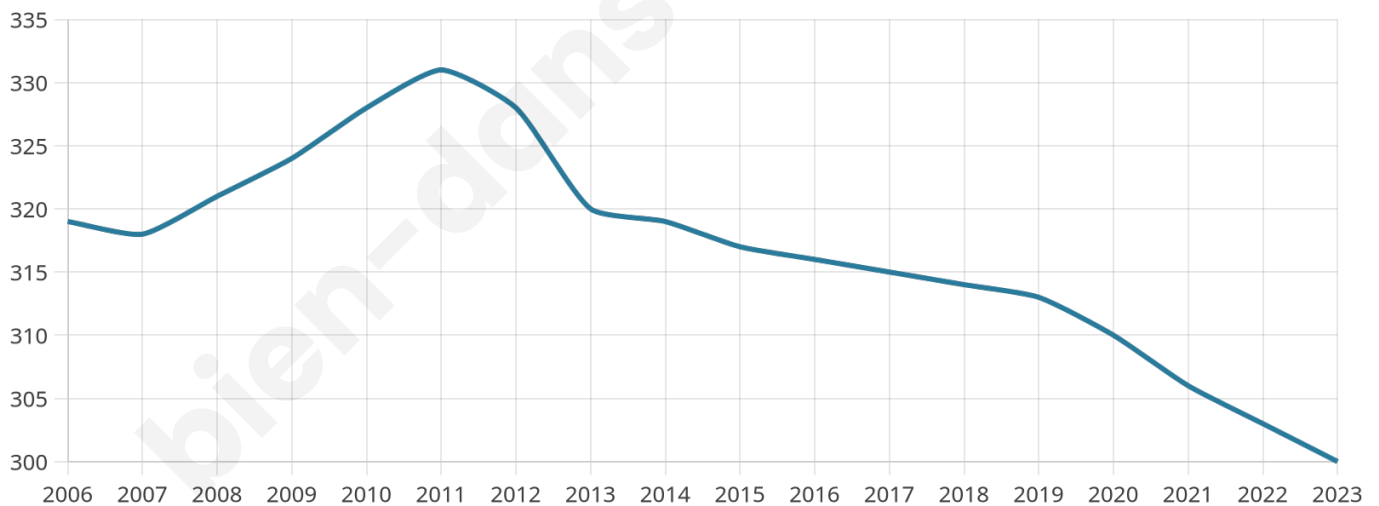

Nombre d'habitants

300

Age moyen

41 ans

Pop active

48.3%

Taux chômage

6%

Pop densité

50 h/km²

Revenu moyen

26 150 €/an

Evolution du nombre d'habitants

Sources : Institut national de la statistique et des études économiques (insee) selon Les dernières parutions officielles de 2024 portant sur les années 2020, 2021 et 2022.

Tranche d'âge

Activité professionnelle

Niveau de diplôme

Composition des ménages

Profils électoraux

Premier tour

	Marine LE PEN	37.09 %
	Emmanuel MACRON	29.11 %
	Éric ZEMMOUR	11.27 %
	Jean-Luc MÉLENCHON	10.80 %
	Valérie PÉCRESE	4.69 %
	Yannick JADOT	2.35 %
	Nicolas DUPONT-AIGNAN	2.35 %
	Fabien ROUSSEL	0.94 %
	Jean LASSALLE	0.47 %
	Anne HIDALGO	0.47 %
	Philippe POUTOU	0.47 %
	Nathalie ARTHAUD	0.00 %