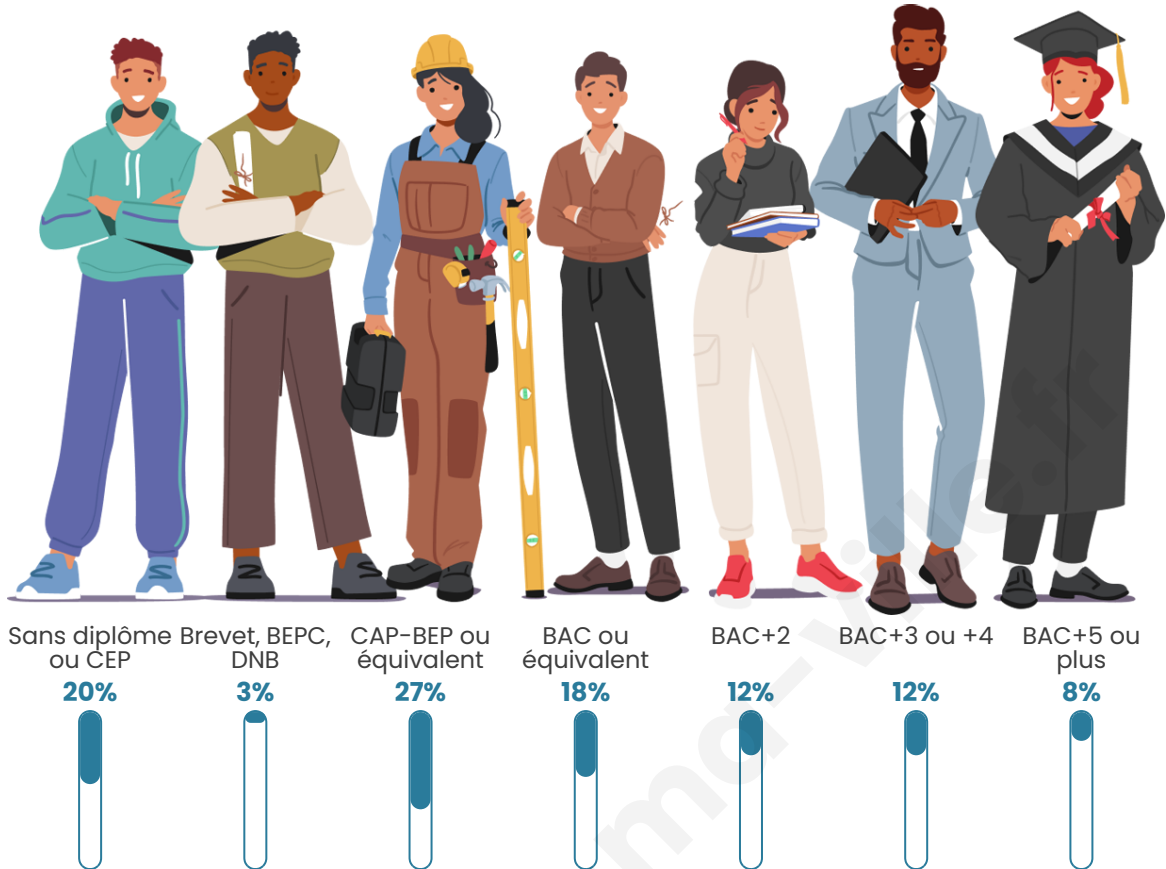

Nombre d'habitants

300

Age moyen

41 ans

Pop active

48.3%

Taux chômage

6%

Pop densité

50 h/km²

Revenu moyen

26 150 €/an

Evolution du nombre d'habitants

Sources : Institut national de la statistique et des études économiques (insee) selon Les dernières parutions officielles de 2024 portant sur les années 2020, 2021 et 2022.

Tranche d'âge

Activité professionnelle

Niveau de diplôme

Composition des ménages

Profils électoraux

Premier tour

	Marine LE PEN	37.09 %
	Emmanuel MACRON	29.11 %
	Éric ZEMMOUR	11.27 %
	Jean-Luc MÉLENCHON	10.80 %
	Valérie PÉCRESE	4.69 %
	Yannick JADOT	2.35 %
	Nicolas DUPONT-AIGNAN	2.35 %
	Fabien ROUSSEL	0.94 %
	Jean LASSALLE	0.47 %
	Anne HIDALGO	0.47 %
	Philippe POUTOU	0.47 %
	Nathalie ARTHAUD	0.00 %