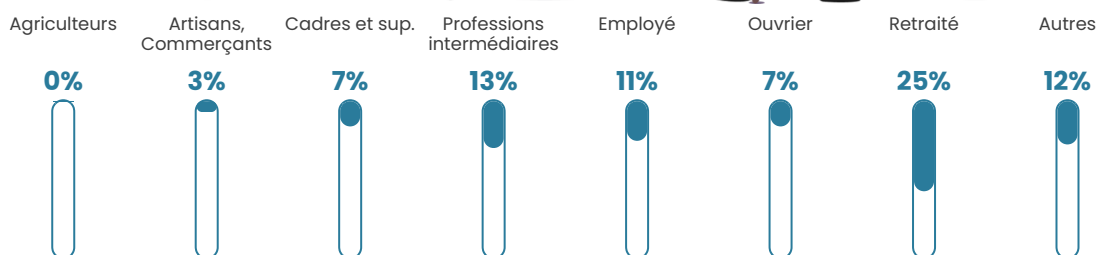

Pop densité

50 h/km²

Revenu moyen

26 150 €/an

Evolution du nombre d'habitants

Sources : Institut national de la statistique et des études économiques (insee) selon Les dernières parutions officielles de 2024 portant sur les années 2020, 2021 et 2022.

Tranche d'âge

Activité professionnelle

Niveau de diplôme

Composition des ménages

Profils électoraux

Premier tour

	Marine LE PEN	37.09 %
	Emmanuel MACRON	29.11 %
	Éric ZEMMOUR	11.27 %
	Jean-Luc MÉLENCHON	10.80 %
	Valérie PÉCRESE	4.69 %
	Yannick JADOT	2.35 %
	Nicolas DUPONT-AIGNAN	2.35 %
	Fabien ROUSSEL	0.94 %
	Jean LASSALLE	0.47 %
	Anne HIDALGO	0.47 %
	Philippe POUTOU	0.47 %
	Nathalie ARTHAUD	0.00 %