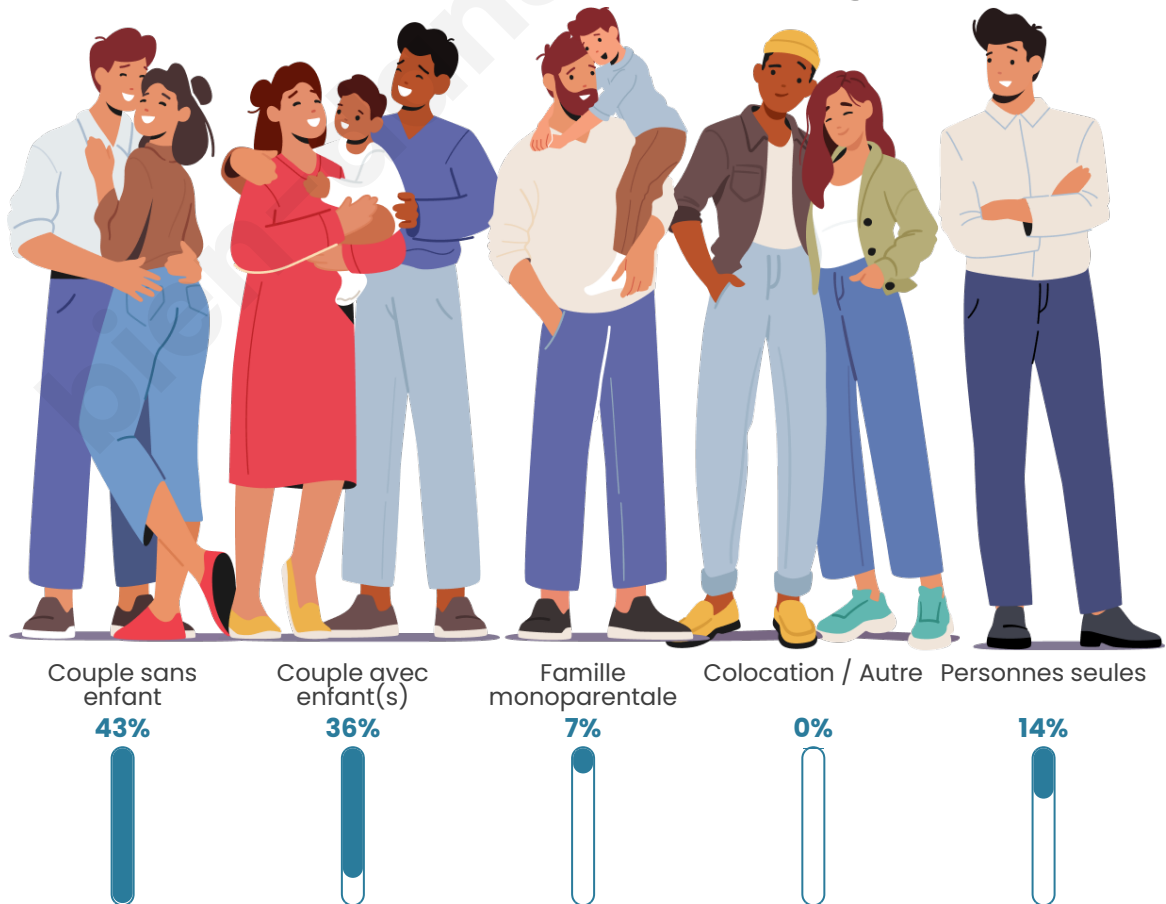

Nombre d'habitants

300

Age moyen

41 ans

Pop active

48.3%

Taux chômage

6%

Tranche d'âge

Activité professionnelle

Niveau de diplôme

Composition des ménages

Profils électoraux

Premier tour

	Marine LE PEN	37.09 %
	Emmanuel MACRON	29.11 %
	Éric ZEMMOUR	11.27 %
	Jean-Luc MÉLENCHON	10.80 %
	Valérie PÉCRESE	4.69 %
	Yannick JADOT	2.35 %
	Nicolas DUPONT-AIGNAN	2.35 %
	Fabien ROUSSEL	0.94 %
	Jean LASSALLE	0.47 %
	Anne HIDALGO	0.47 %
	Philippe POUTOU	0.47 %
	Nathalie ARTHAUD	0.00 %