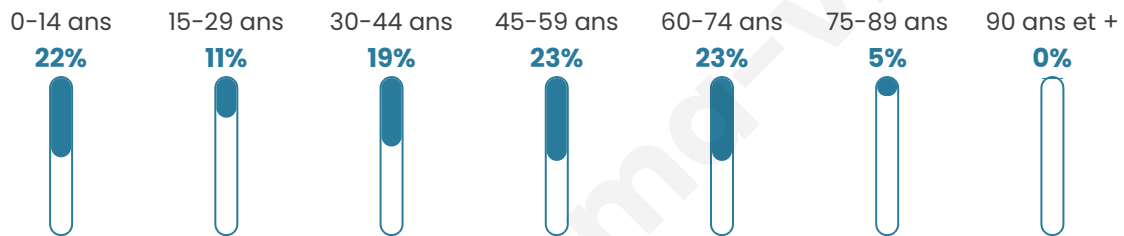

Nombre d'habitants

300

Age moyen

41 ans

Pop active

48.3%

Taux chômage

6%

Pop densité

50 h/km²

Revenu moyen

26 150 €/an

Evolution du nombre d'habitants

Sources : Institut national de la statistique et des études économiques (insee) selon Les dernières parutions officielles de 2024 portant sur les années 2020, 2021 et 2022.

Tranche d'âge

Activité professionnelle

Niveau de diplôme

Composition des ménages

Profils électoraux

Premier tour

	Marine LE PEN	37.09 %
	Emmanuel MACRON	29.11 %
	Éric ZEMMOUR	11.27 %
	Jean-Luc MÉLENCHON	10.80 %
	Valérie PÉCRESE	4.69 %
	Yannick JADOT	2.35 %
	Nicolas DUPONT-AIGNAN	2.35 %
	Fabien ROUSSEL	0.94 %
	Jean LASSALLE	0.47 %
	Anne HIDALGO	0.47 %
	Philippe POUTOU	0.47 %
	Nathalie ARTHAUD	0.00 %

273 inscrits

Participation : 79.85%

Votes blancs : 1.38%

Votes nuls : 0.92%

Second tour

	Emmanuel MACRON	41,75 %
	Marine LE PEN	58,25 %

273 inscrits

Participation : 80.95%