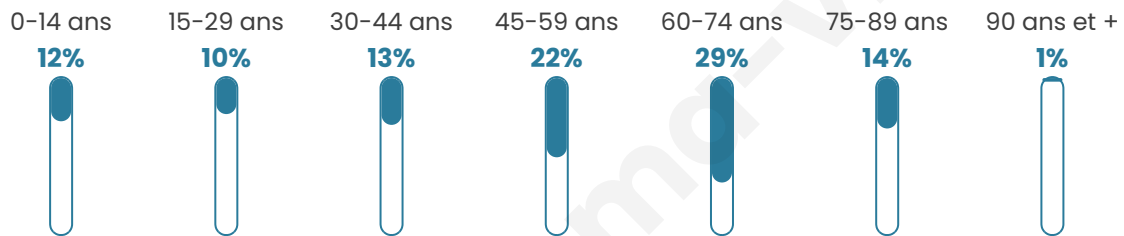

# Statistiques sur la population

Nombre d'habitants

**884**

Age moyen

**51 ans**

Pop active

**34.8%**

Taux chômage

**9.4%**

Pop densité

**52 h/km<sup>2</sup>**

Revenu moyen

**19 800 €/an**

## Evolution du nombre d'habitants

Sources : Institut national de la statistique et des études économiques (insee) selon Les dernières parutions officielles de 2024 portant sur les années 2020, 2021 et 2022.

## Tranche d'âge