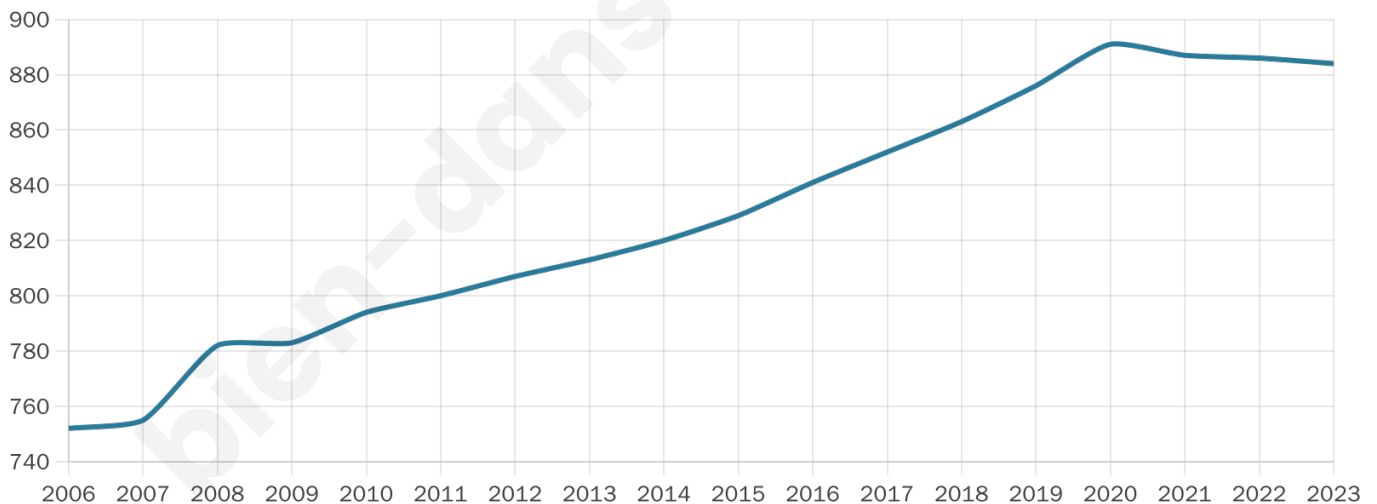

# Statistiques sur la population

Nombre d'habitants

**884**

Age moyen

**51 ans**

Pop active

**34.8%**

Taux chômage

**9.4%**

Pop densité

**52 h/km<sup>2</sup>**

Revenu moyen

**19 800 €/an**

## Evolution du nombre d'habitants

Sources : Institut national de la statistique et des études économiques (insee) selon Les dernières parutions officielles de 2024 portant sur les années 2020, 2021 et 2022.