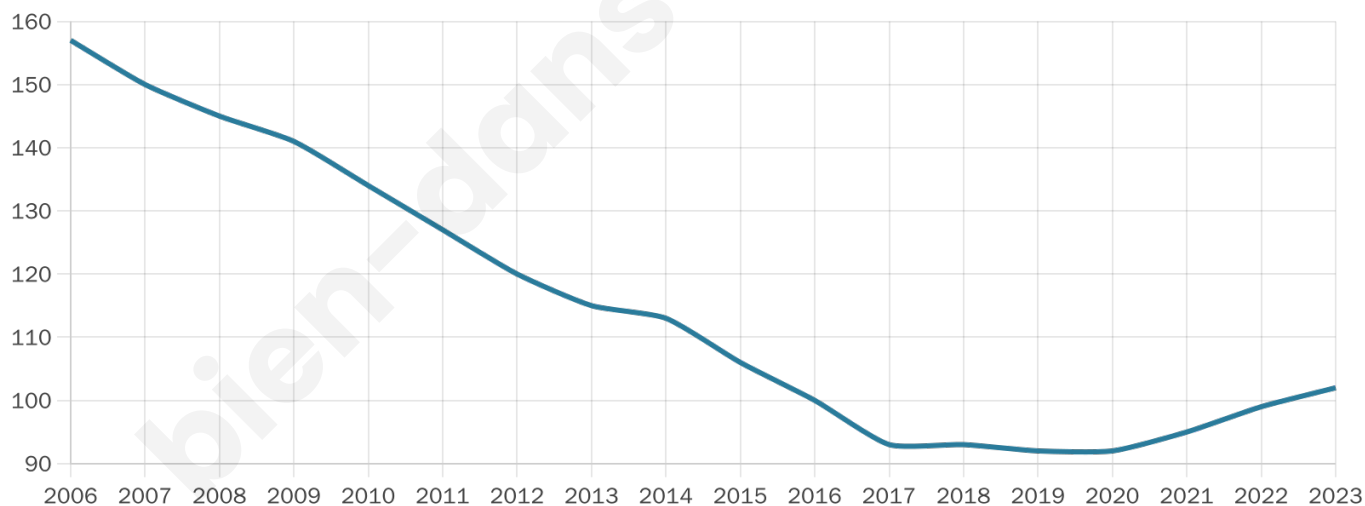

102

Age moyen

44 ans

Pop active

59.8%

Taux chômage

2.8%

Pop densité

2 h/km²

Revenu moyen

NC

Evolution du nombre d'habitants

Sources : Institut national de la statistique et des études économiques (insee) selon Les dernières parutions officielles de 2024 portant sur les années 2020, 2021 et 2022.