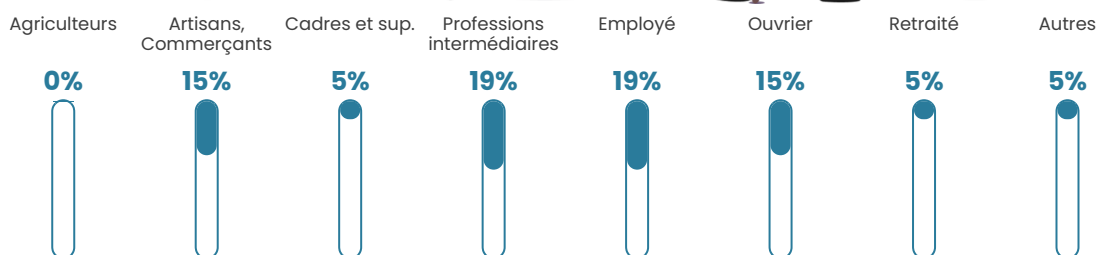

2 h/km²

Revenu moyen

NC

Evolution du nombre d'habitants

Sources : Institut national de la statistique et des études économiques (insee) selon Les dernières parutions officielles de 2024 portant sur les années 2020, 2021 et 2022.

Tranche d'âge

Activité professionnelle

Niveau de diplôme

Composition des ménages

Profils électoraux

Premier tour

	Éric ZEMMOUR	22.73 %
	Marine LE PEN	21.21 %
	Emmanuel MACRON	19.70 %
	Jean-Luc MÉLENCHON	13.64 %
	Valérie PÉCRESSE	12.12 %
	Jean LASSALLE	6.06 %
	Nathalie ARTHAUD	1.52 %
	Fabien ROUSSEL	1.52 %
	Anne HIDALGO	1.52 %
	Yannick JADOT	0.00 %
	Philippe POUTOU	0.00 %
	Nicolas DUPONT-AIGNAN	0.00 %