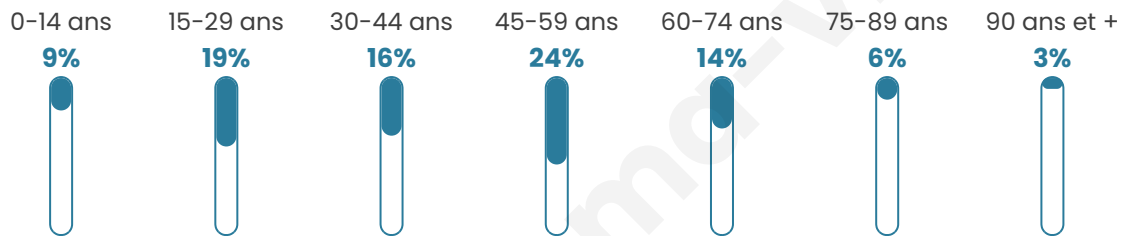

102

Age moyen

44 ans

Pop active

59.8%

Taux chômage

2.8%

Pop densité

2 h/km²

Revenu moyen

NC

Evolution du nombre d'habitants

Sources : Institut national de la statistique et des études économiques (insee) selon Les dernières parutions officielles de 2024 portant sur les années 2020, 2021 et 2022.

Tranche d'âge

Activité professionnelle

Niveau de diplôme

Composition des ménages

Profils électoraux

Premier tour

	Éric ZEMMOUR	22.73 %
	Marine LE PEN	21.21 %
	Emmanuel MACRON	19.70 %
	Jean-Luc MÉLENCHON	13.64 %
	Valérie PÉCRESSE	12.12 %
	Jean LASSALLE	6.06 %
	Nathalie ARTHAUD	1.52 %
	Fabien ROUSSEL	1.52 %
	Anne HIDALGO	1.52 %
	Yannick JADOT	0.00 %
	Philippe POUTOU	0.00 %
	Nicolas DUPONT-AIGNAN	0.00 %

81 inscrits

Participation : 83.95%

Votes blancs : 2.94%

Votes nuls : 0.00%

Second tour

	Emmanuel MACRON	48,48 %
	Marine LE PEN	51,52 %

81 inscrits

Participation : 87.65%