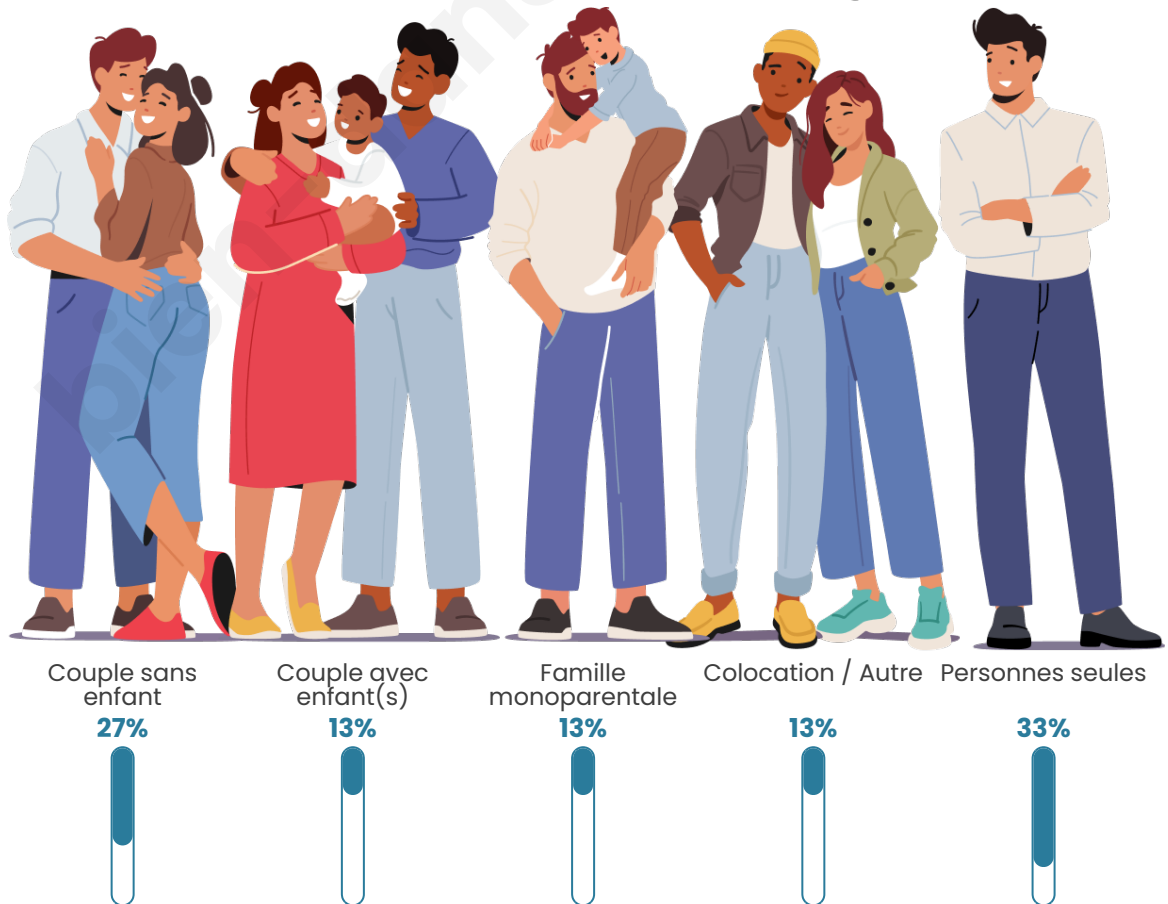

Tranche d'âge

Activité professionnelle

Niveau de diplôme

Composition des ménages

Profils électoraux

Premier tour

	Éric ZEMMOUR	22.73 %
	Marine LE PEN	21.21 %
	Emmanuel MACRON	19.70 %
	Jean-Luc MÉLENCHON	13.64 %
	Valérie PÉCRESSE	12.12 %
	Jean LASSALLE	6.06 %
	Nathalie ARTHAUD	1.52 %
	Fabien ROUSSEL	1.52 %
	Anne HIDALGO	1.52 %
	Yannick JADOT	0.00 %
	Philippe POUTOU	0.00 %
	Nicolas DUPONT-AIGNAN	0.00 %