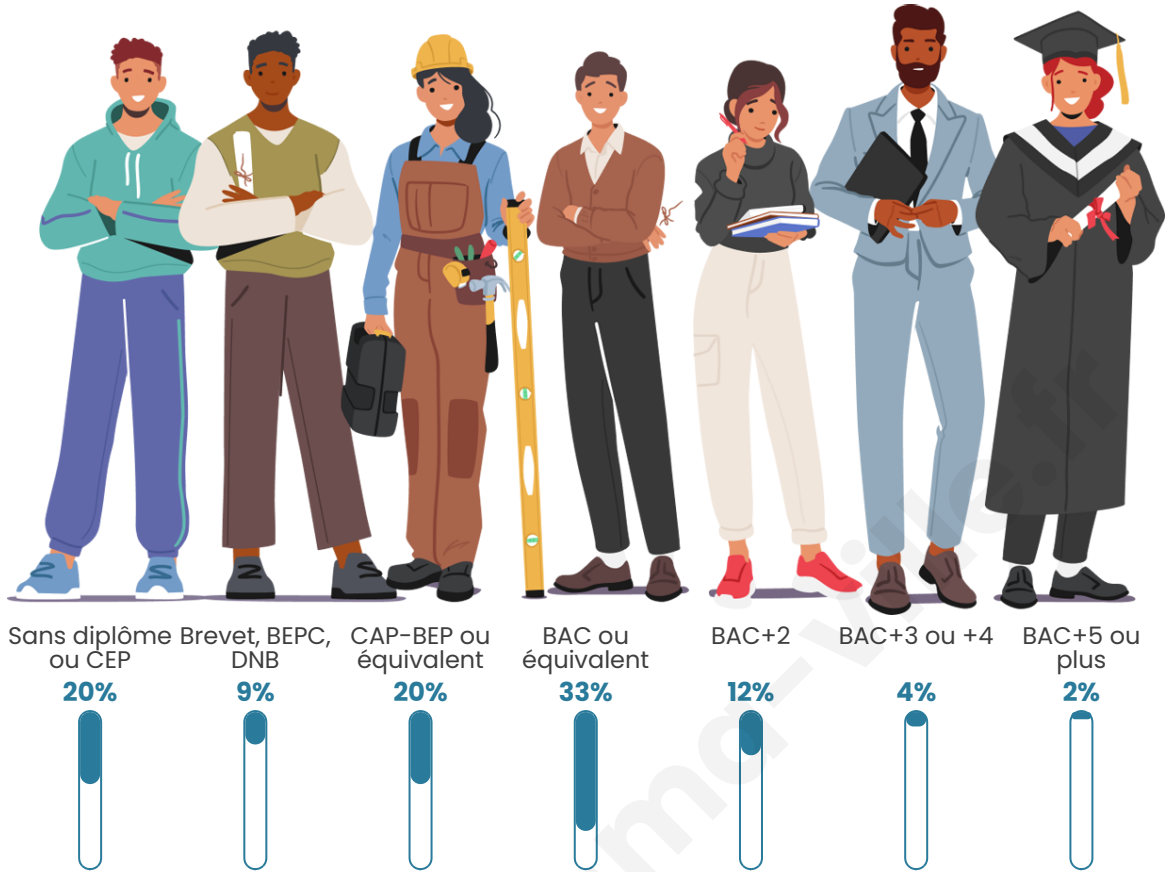

102

Age moyen

44 ans

Pop active

59.8%

Taux chômage

2.8%

Pop densité

Tranche d'âge

Activité professionnelle

Niveau de diplôme

Composition des ménages

Profils électoraux

Premier tour

	Éric ZEMMOUR	22.73 %
	Marine LE PEN	21.21 %
	Emmanuel MACRON	19.70 %
	Jean-Luc MÉLENCHON	13.64 %
	Valérie PÉCRESSE	12.12 %
	Jean LASSALLE	6.06 %
	Nathalie ARTHAUD	1.52 %
	Fabien ROUSSEL	1.52 %
	Anne HIDALGO	1.52 %
	Yannick JADOT	0.00 %
	Philippe POUTOU	0.00 %
	Nicolas DUPONT-AIGNAN	0.00 %