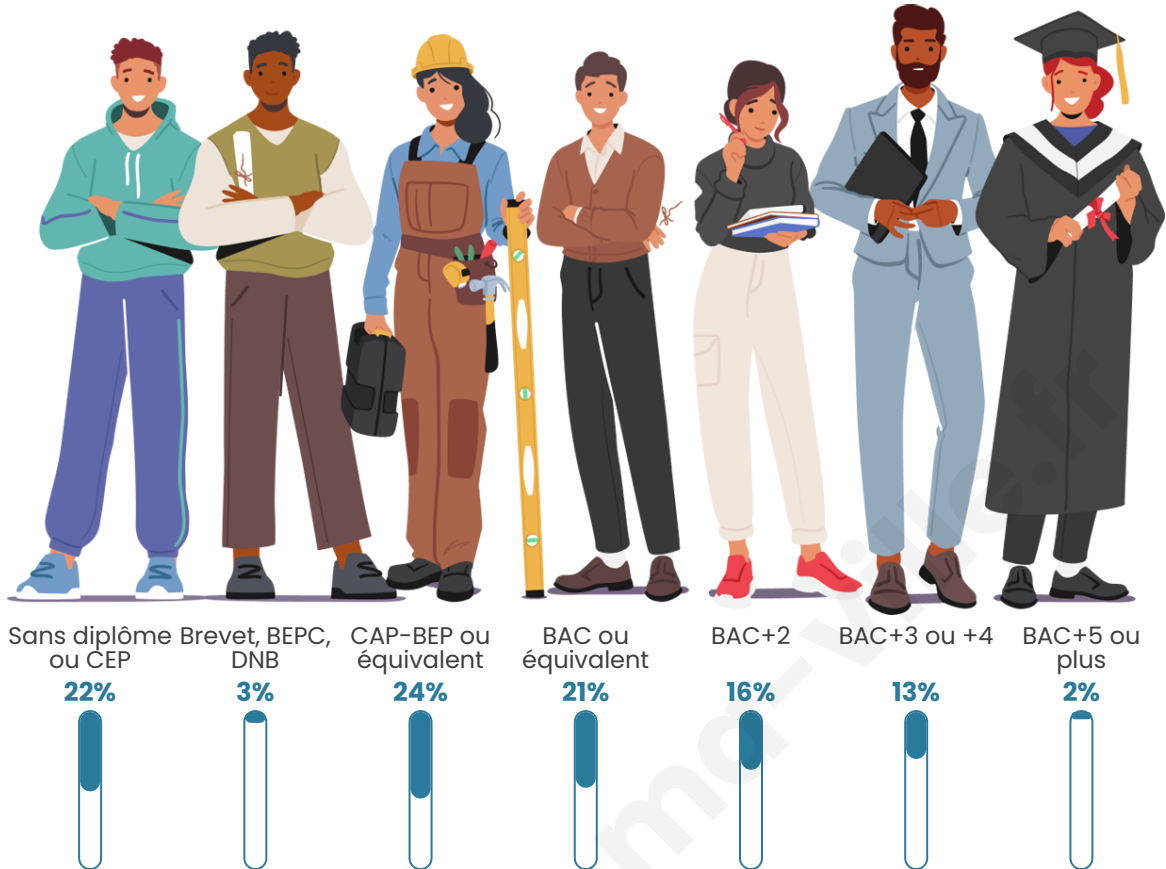

Nombre d'habitants

83

Age moyen

45 ans

Pop active

39.8%

Taux chômage

6.7%

Tranche d'âge

Activité professionnelle

Niveau de diplôme

Composition des ménages

Profils électoraux

Premier tour

	Emmanuel MACRON	37.70 %
	Marine LE PEN	16.39 %
	Jean LASSALLE	14.75 %
	Valérie PÉCRESE	13.11 %
	Jean-Luc MÉLENCHON	9.84 %
	Éric ZEMMOUR	4.92 %
	Fabien ROUSSEL	3.28 %
	Nathalie ARTHAUD	0.00 %
	Anne HIDALGO	0.00 %
	Yannick JADOT	0.00 %
	Philippe POUTOU	0.00 %
	Nicolas DUPONT- AIGNAN	0.00 %