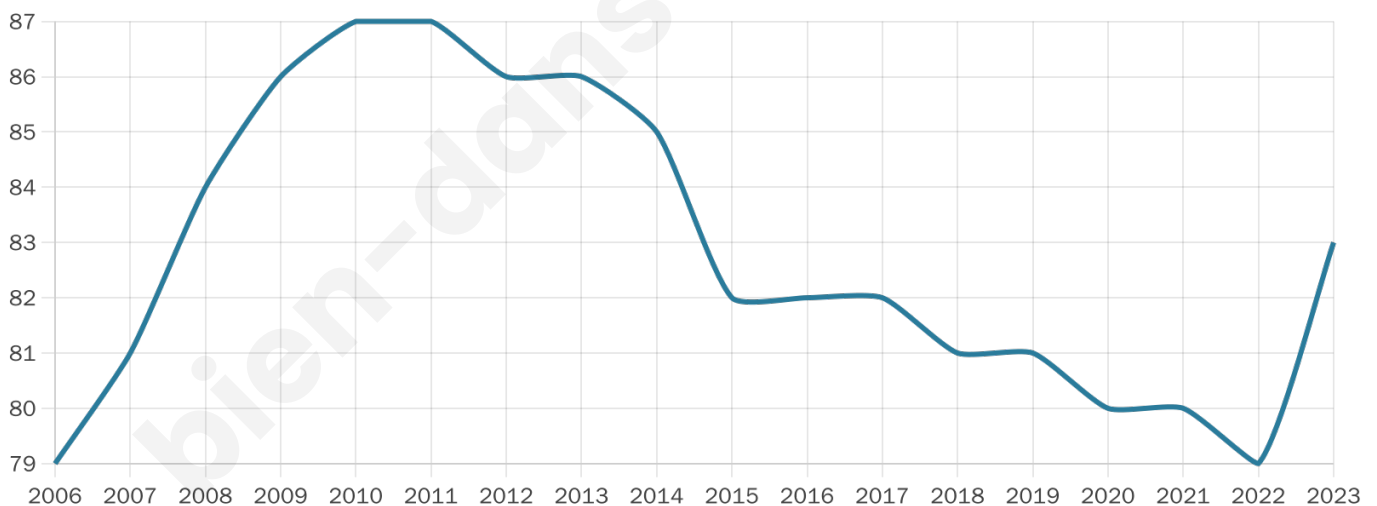

Nombre d'habitants

83

Age moyen

45 ans

Pop active

39.8%

Taux chômage

6.7%

Pop densité

7 h/km²

Revenu moyen

NC

Evolution du nombre d'habitants

Sources : Institut national de la statistique et des études économiques (insee) selon Les dernières parutions officielles de 2024 portant sur les années 2020, 2021 et 2022.

Tranche d'âge

Activité professionnelle

Niveau de diplôme

Composition des ménages

Profils électoraux

Premier tour

	Emmanuel MACRON	37.70 %
	Marine LE PEN	16.39 %
	Jean LASSALLE	14.75 %
	Valérie PÉCRESE	13.11 %
	Jean-Luc MÉLENCHON	9.84 %
	Éric ZEMMOUR	4.92 %
	Fabien ROUSSEL	3.28 %
	Nathalie ARTHAUD	0.00 %
	Anne HIDALGO	0.00 %
	Yannick JADOT	0.00 %
	Philippe POUTOU	0.00 %
	Nicolas DUPONT- AIGNAN	0.00 %