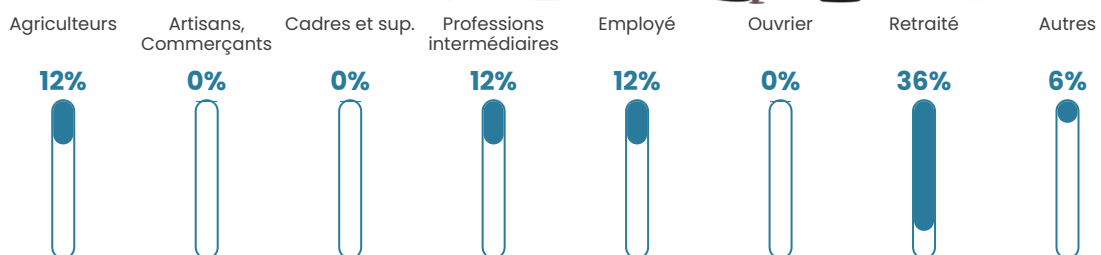

Pop densité

7 h/km²

Revenu moyen

NC

Evolution du nombre d'habitants

Sources : Institut national de la statistique et des études économiques (insee) selon Les dernières parutions officielles de 2024 portant sur les années 2020, 2021 et 2022.

Tranche d'âge

Activité professionnelle

Niveau de diplôme

Composition des ménages

Profils électoraux

Premier tour

	Emmanuel MACRON	37.70 %
	Marine LE PEN	16.39 %
	Jean LASSALLE	14.75 %
	Valérie PÉCRESE	13.11 %
	Jean-Luc MÉLENCHON	9.84 %
	Éric ZEMMOUR	4.92 %
	Fabien ROUSSEL	3.28 %
	Nathalie ARTHAUD	0.00 %
	Anne HIDALGO	0.00 %
	Yannick JADOT	0.00 %
	Philippe POUTOU	0.00 %
	Nicolas DUPONT- AIGNAN	0.00 %