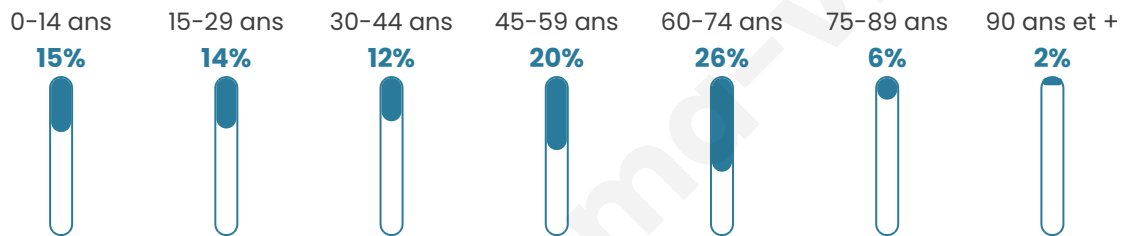

Nombre d'habitants

83

Age moyen

45 ans

Pop active

39.8%

Taux chômage

6.7%

Pop densité

7 h/km²

Revenu moyen

NC

Evolution du nombre d'habitants

Sources : Institut national de la statistique et des études économiques (insee) selon Les dernières parutions officielles de 2024 portant sur les années 2020, 2021 et 2022.

Tranche d'âge

Activité professionnelle

Niveau de diplôme

Composition des ménages

Profils électoraux

Premier tour

	Emmanuel MACRON	37.70 %
	Marine LE PEN	16.39 %
	Jean LASSALLE	14.75 %
	Valérie PÉCRESE	13.11 %
	Jean-Luc MÉLENCHON	9.84 %
	Éric ZEMMOUR	4.92 %
	Fabien ROUSSEL	3.28 %
	Nathalie ARTHAUD	0.00 %
	Anne HIDALGO	0.00 %
	Yannick JADOT	0.00 %
	Philippe POUTOU	0.00 %
	Nicolas DUPONT- AIGNAN	0.00 %