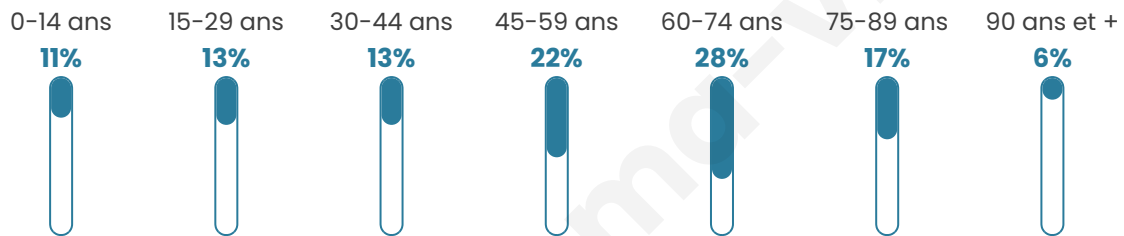

Nombre d'habitants

794

Age moyen

53 ans

Pop active

42.1%

Taux chômage

8.1%

Pop densité

24 h/km²

Revenu moyen

19 880 €/an

Evolution du nombre d'habitants

Sources : Institut national de la statistique et des études économiques (insee) selon Les dernières parutions officielles de 2024 portant sur les années 2020, 2021 et 2022.

Tranche d'âge

Activité professionnelle

Niveau de diplôme

Composition des ménages

Profils électoraux

Premier tour

	Marine LE PEN	28.44 %
	Emmanuel MACRON	24.38 %
	Jean-Luc MÉLENCHON	22.57 %
	Éric ZEMMOUR	5.42 %
	Valérie PÉCRESE	4.97 %
	Jean LASSALLE	4.06 %
	Fabien ROUSSEL	3.61 %
	Yannick JADOT	2.93 %
	Nicolas DUPONT-AIGNAN	2.26 %
	Anne HIDALGO	0.68 %
	Philippe POUTOU	0.45 %
	Nathalie ARTHAUD	0.23 %

Second tour

	Emmanuel MACRON	47,38 %
	Marine LE PEN	52,62 %

595 inscrits

Participation : 75.8%

Votes blancs : 7.32%

Votes nuls : 3.77%

595 inscrits

Participation : 77.14%