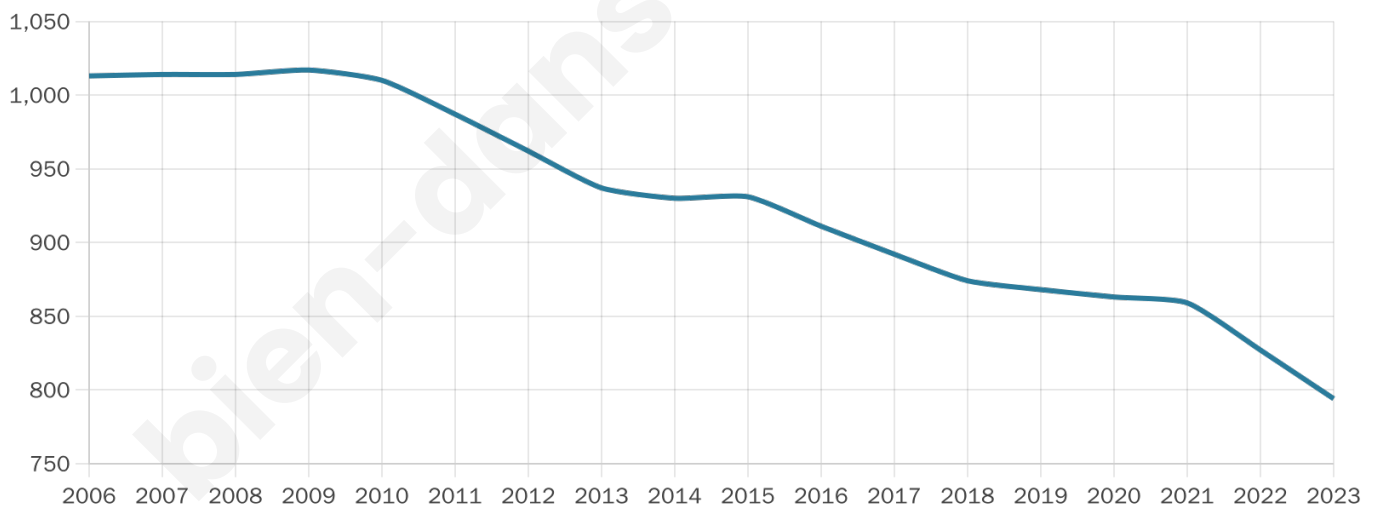

Nombre d'habitants

794

Age moyen

53 ans

Pop active

42.1%

Taux chômage

8.1%

Pop densité

24 h/km²

Revenu moyen

19 880 €/an

Evolution du nombre d'habitants

Sources : Institut national de la statistique et des études économiques (insee) selon Les dernières parutions officielles de 2024 portant sur les années 2020, 2021 et 2022.

Tranche d'âge

Activité professionnelle

Niveau de diplôme

Composition des ménages

Profils électoraux

Premier tour

	Marine LE PEN	28.44 %
	Emmanuel MACRON	24.38 %
	Jean-Luc MÉLENCHON	22.57 %
	Éric ZEMMOUR	5.42 %
	Valérie PÉCRESE	4.97 %
	Jean LASSALLE	4.06 %
	Fabien ROUSSEL	3.61 %
	Yannick JADOT	2.93 %
	Nicolas DUPONT-AIGNAN	2.26 %
	Anne HIDALGO	0.68 %
	Philippe POUTOU	0.45 %
	Nathalie ARTHAUD	0.23 %