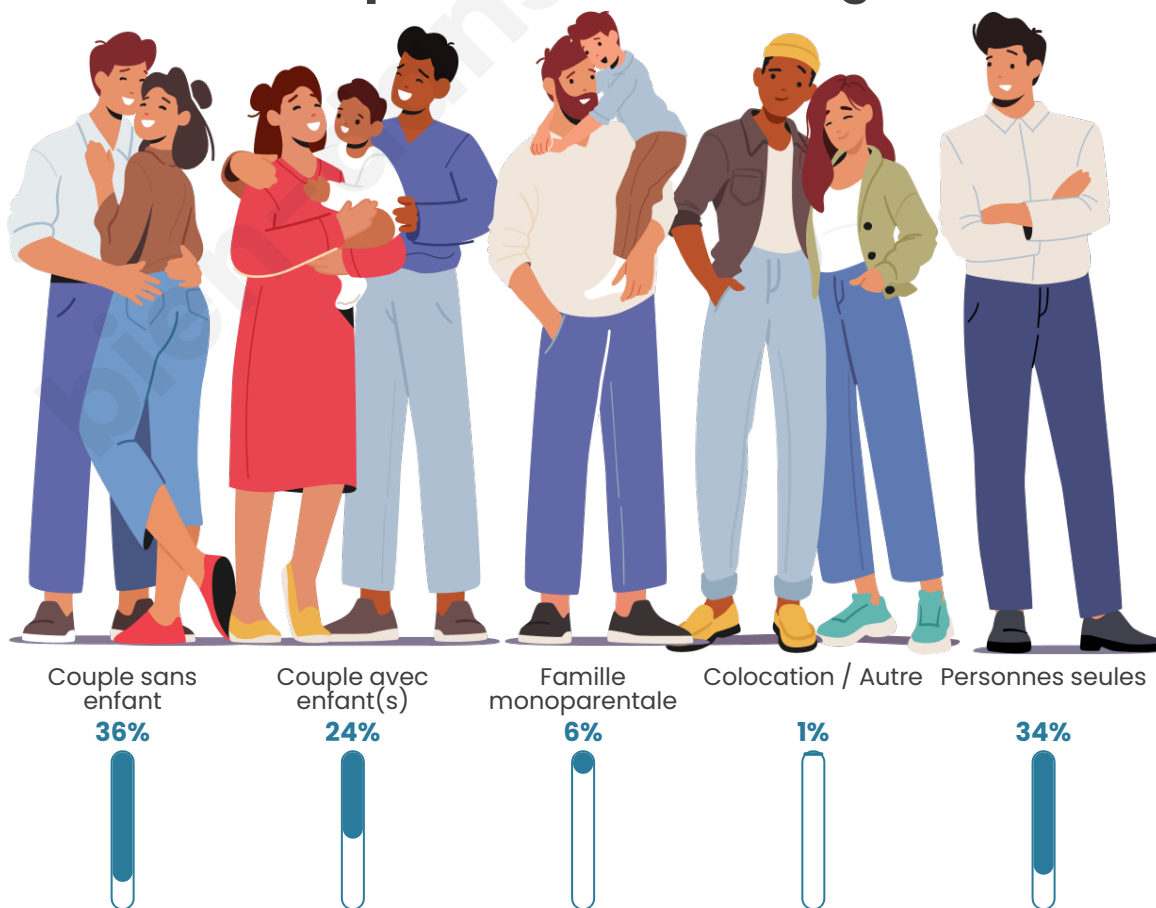

Tranche d'âge

Activité professionnelle

Niveau de diplôme

Composition des ménages

Profils électoraux

Premier tour

	Marine LE PEN	28.44 %
	Emmanuel MACRON	24.38 %
	Jean-Luc MÉLENCHON	22.57 %
	Éric ZEMMOUR	5.42 %
	Valérie PÉCRESE	4.97 %
	Jean LASSALLE	4.06 %
	Fabien ROUSSEL	3.61 %
	Yannick JADOT	2.93 %
	Nicolas DUPONT-AIGNAN	2.26 %
	Anne HIDALGO	0.68 %
	Philippe POUTOU	0.45 %
	Nathalie ARTHAUD	0.23 %