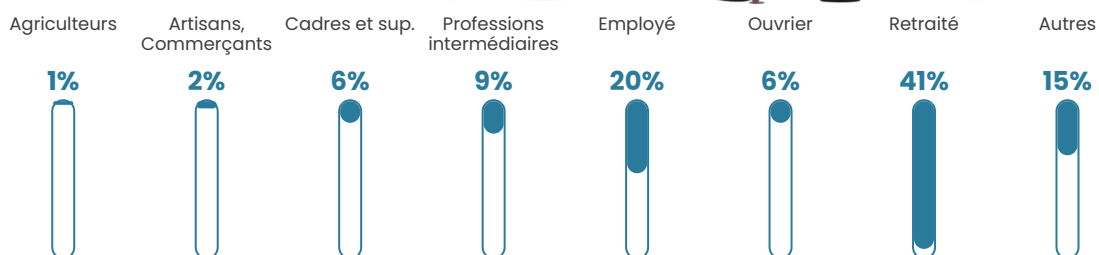

Pop densité

24 h/km²

Revenu moyen

19 880 €/an

Evolution du nombre d'habitants

Sources : Institut national de la statistique et des études économiques (insee) selon Les dernières parutions officielles de 2024 portant sur les années 2020, 2021 et 2022.

Tranche d'âge

Activité professionnelle

Niveau de diplôme

Composition des ménages

Profils électoraux

Premier tour

	Marine LE PEN	28.44 %
	Emmanuel MACRON	24.38 %
	Jean-Luc MÉLENCHON	22.57 %
	Éric ZEMMOUR	5.42 %
	Valérie PÉCRESE	4.97 %
	Jean LASSALLE	4.06 %
	Fabien ROUSSEL	3.61 %
	Yannick JADOT	2.93 %
	Nicolas DUPONT-AIGNAN	2.26 %
	Anne HIDALGO	0.68 %
	Philippe POUTOU	0.45 %
	Nathalie ARTHAUD	0.23 %