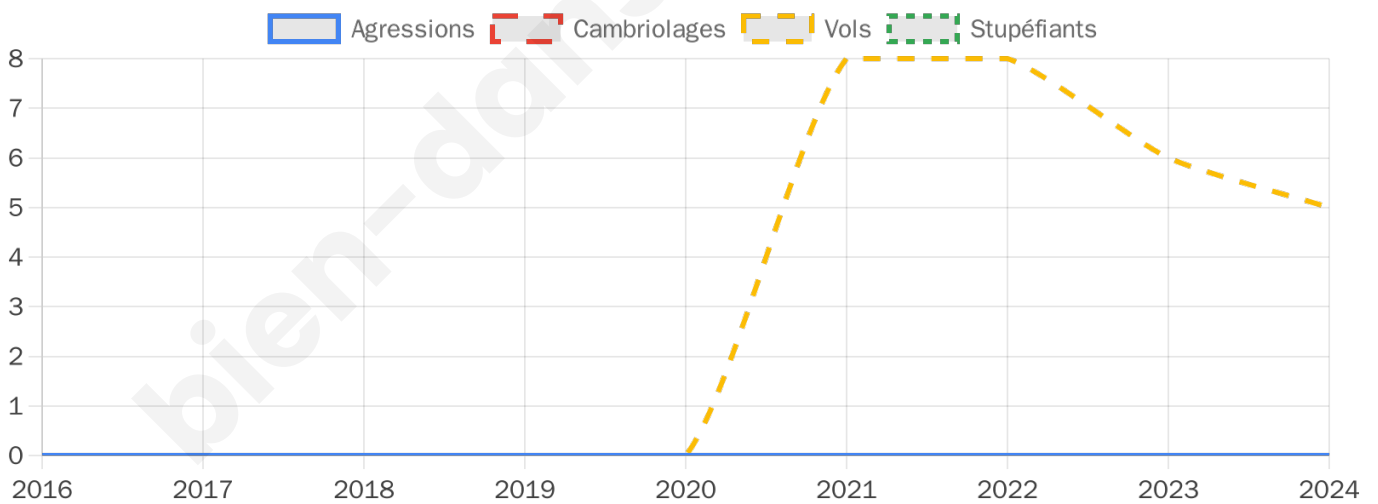

Second tour

	Emmanuel MACRON	47,38 %
	Marine LE PEN	52,62 %

595 inscrits

Participation : 75.8%

Votes blancs : 7.32%

Votes nuls : 3.77%

595 inscrits

Participation : 77.14%

Votes blancs : 2.61%

Votes nuls : 0.87%

Sécurité

Agressions physiques / sexuelles

0

Cambriolages

0

Vols / dégradations

5

Stupéfiants

0

Evolution du nombre d'infractions

Pour comparer

(en proportion du nombre d'habitants)

Sources : Bases statistiques communale, départementale et régionale de la délinquance enregistrée par la police et la gendarmerie nationales selon les dernières parutions officielles de 2025 portant sur l'année 2024 ([data.gouv](https://data.gouv.fr)).