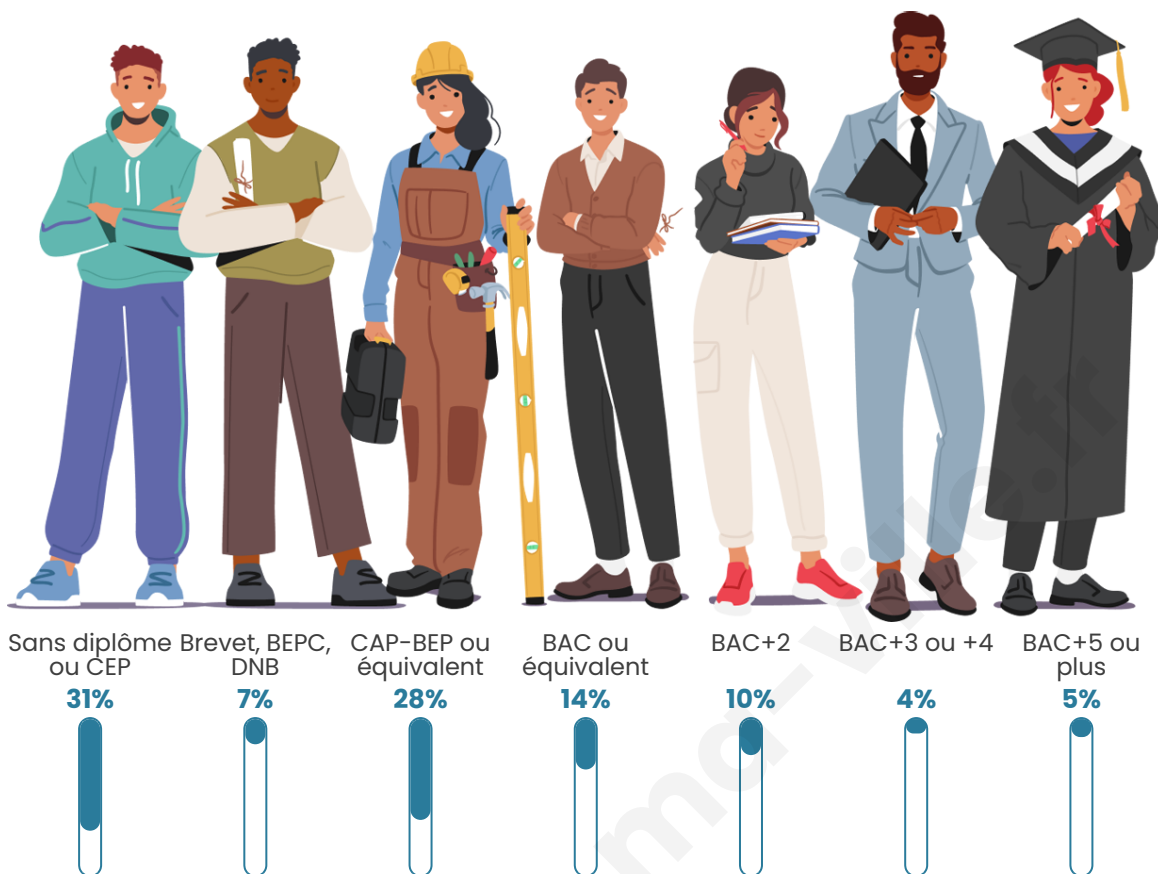

Nombre d'habitants

794

Age moyen

53 ans

Pop active

42.1%

Taux chômage

8.1%

Pop densité

24 h/km²

Revenu moyen

19 880 €/an

Evolution du nombre d'habitants

Sources : Institut national de la statistique et des études économiques (insee) selon Les dernières parutions officielles de 2024 portant sur les années 2020, 2021 et 2022.

Tranche d'âge

Activité professionnelle

Niveau de diplôme

Composition des ménages

Profils électoraux

Premier tour

	Marine LE PEN	28.44 %
	Emmanuel MACRON	24.38 %
	Jean-Luc MÉLENCHON	22.57 %
	Éric ZEMMOUR	5.42 %
	Valérie PÉCRESE	4.97 %
	Jean LASSALLE	4.06 %
	Fabien ROUSSEL	3.61 %
	Yannick JADOT	2.93 %
	Nicolas DUPONT-AIGNAN	2.26 %
	Anne HIDALGO	0.68 %
	Philippe POUTOU	0.45 %
	Nathalie ARTHAUD	0.23 %