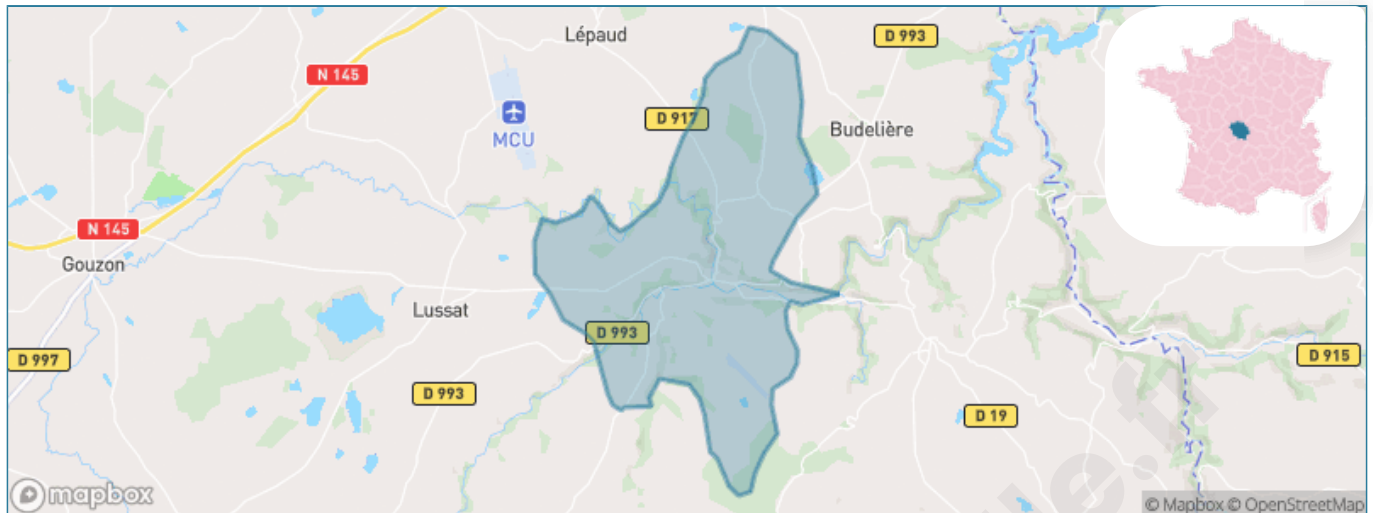

Version web

Ville de Chambon-sur-Voueize

Présenté par

BIEN dans ma **VILLE** 

Sommaire

Situation géographique	3
Statistiques sur la population	4
Evolution du nombre d'habitants	4
Tranche d'âge	5
0-14 ans	5
15-29 ans	5
30-44 ans	5
45-59 ans	5
60-74 ans	5
75-89 ans	5
90 ans et +	5
Activité professionnelle	5
Agriculteurs	5
Artisans, Commerçants	5
Cadres et sup.	5
Professions intermédiaires	5
Employé	5
Ouvrier	5
Retraité	5
Autres	5
Niveau de diplôme	6
Sans diplôme ou CEP	6
Brevet, BEPC, DNB	6
CAP-BEP ou équivalent	6
BAC ou équivalent	6
BAC+2	6
BAC+3 ou +4	6
BAC+5 ou plus	6
Composition des ménages	6
Couple sans enfant	6
Couple avec enfant(s)	6
Famille monoparentale	6
Colocation / Autre	6
Personnes seules	6
Profil électoraux	7
Premier tour	7
Sécurité	8
Evolution du nombre d'infractions	8
Pour comparer	9
Services à la population	10
Commerce	10
Éducation	10
Villes autour de Chambon-sur-Voueize	12
Avis sur la ville de Chambon-sur-Voueize	13
Moyenne par critère	13
Villes autour de Chambon-sur-Voueize	13
Répartition des avis par note	13
Répartition des avis par note	13

Situation géographique

i Informations clés

- **Région** : Nouvelle-Aquitaine
- **Département** : Creuse
- **Code postal** : 23170
- **Superficie** : 33 km²

la CREUSE
le Département

Statistiques sur la population