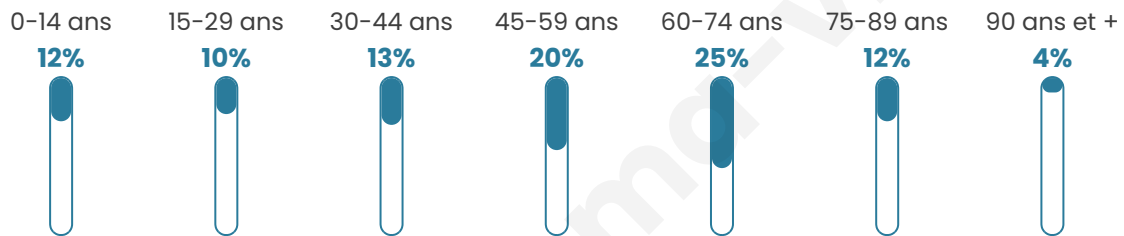

# Statistiques sur la population

Nombre d'habitants

**2 501**

Age moyen

**51 ans**

Pop active

**36.2%**

Taux chômage

**10.3%**

Pop densité

**61 h/km<sup>2</sup>**

Revenu moyen

**21 030 €/an**

## Evolution du nombre d'habitants

Sources : Institut national de la statistique et des études économiques (insee) selon Les dernières parutions officielles de 2024 portant sur les années 2020, 2021 et 2022.

## Tranche d'âge