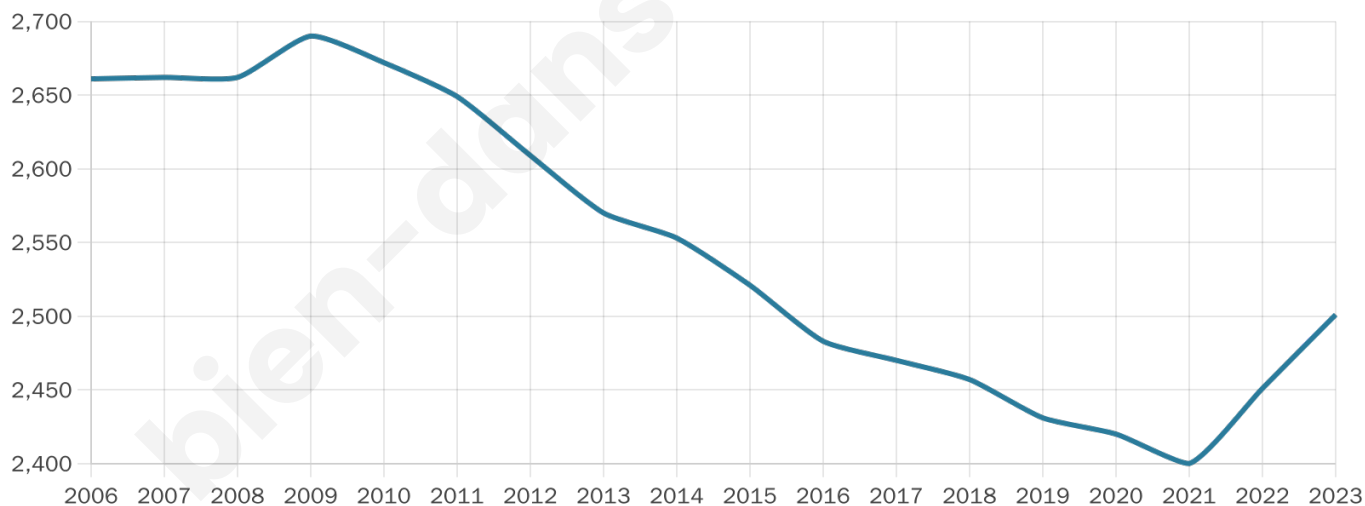

# Statistiques sur la population

Nombre d'habitants

**2 501**

Age moyen

**51 ans**

Pop active

**36.2%**

Taux chômage

**10.3%**

Pop densité

**61 h/km<sup>2</sup>**

Revenu moyen

**21 030 €/an**

## Evolution du nombre d'habitants

Sources : Institut national de la statistique et des études économiques (insee) selon Les dernières parutions officielles de 2024 portant sur les années 2020, 2021 et 2022.