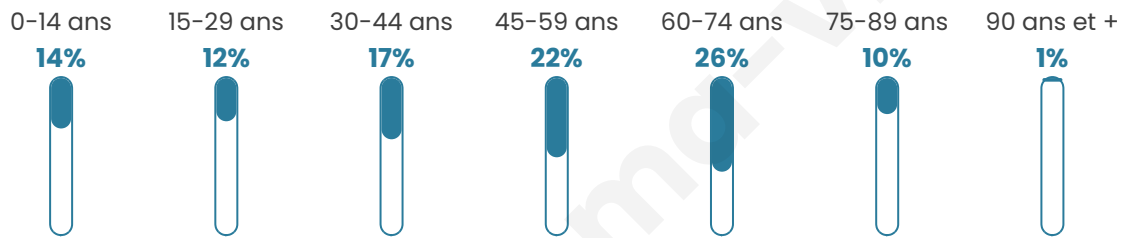

Nombre d'habitants

407

Age moyen

47 ans

Pop active

48.6%

Taux chômage

6.9%

Pop densité

9 h/km²

Revenu moyen

23 120 €/an

Evolution du nombre d'habitants

Sources : Institut national de la statistique et des études économiques (insee) selon Les dernières parutions officielles de 2024 portant sur les années 2020, 2021 et 2022.

Tranche d'âge

Activité professionnelle

Niveau de diplôme

Composition des ménages

Profils électoraux

Premier tour

	Marine LE PEN	28.41 %
	Emmanuel MACRON	24.79 %
	Jean-Luc MÉLENCHON	13.65 %
	Jean LASSALLE	8.08 %
	Éric ZEMMOUR	5.85 %
	Yannick JADOT	5.57 %
	Fabien ROUSSEL	4.18 %
	Valérie PÉCRESSE	3.90 %
	Anne HIDALGO	2.23 %
	Nicolas DUPONT-AIGNAN	1.95 %
	Nathalie ARTHAUD	1.11 %
	Philippe POUTOU	0.28 %

437 inscrits

Participation : 82.84%

Votes blancs : 0.28%

Votes nuls : 0.55%

Second tour

	Emmanuel MACRON	53,61 %
	Marine LE PEN	46,39 %

436 inscrits

Participation : 81.65%