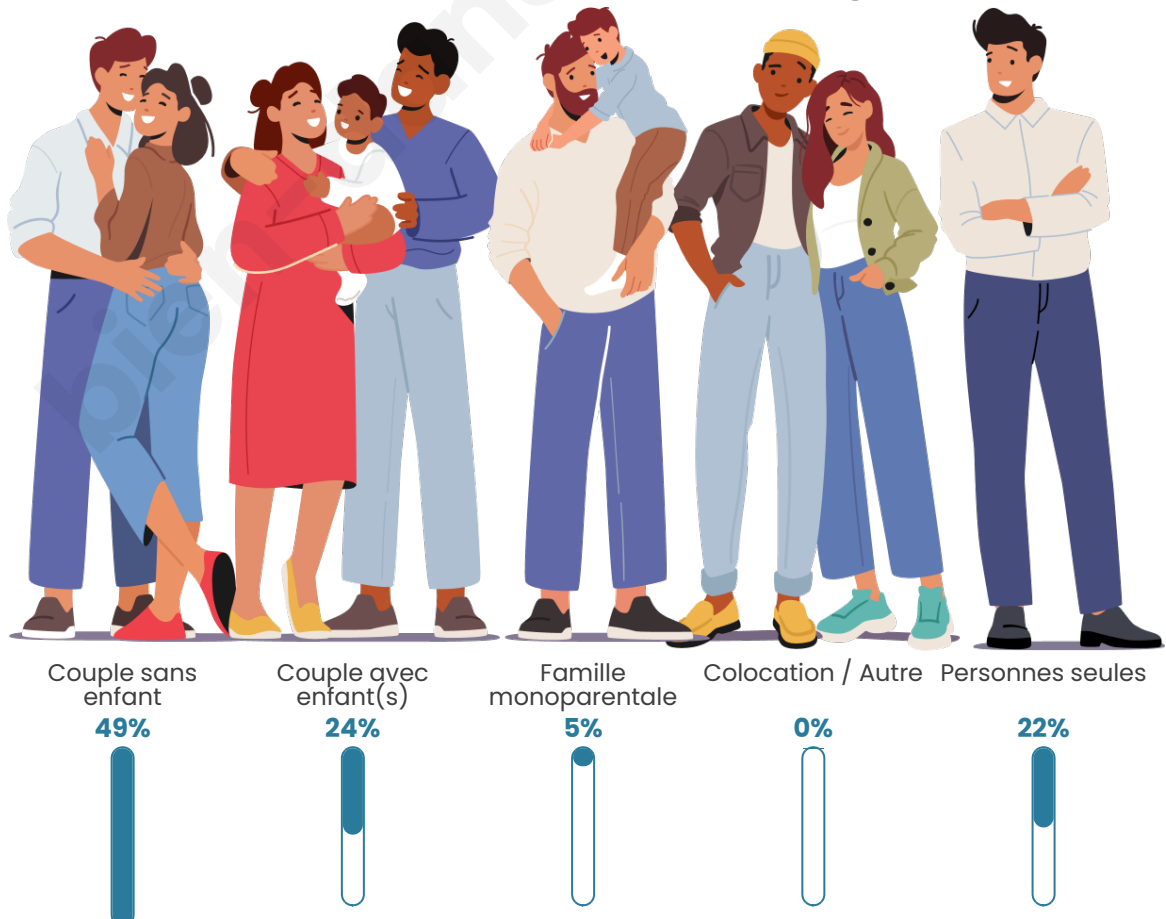

Nombre d'habitants

407

Age moyen

47 ans

Pop active

48.6%

Taux chômage

6.9%

Tranche d'âge

Activité professionnelle

Niveau de diplôme

Composition des ménages

Profils électoraux

Premier tour

	Marine LE PEN	28.41 %
	Emmanuel MACRON	24.79 %
	Jean-Luc MÉLENCHON	13.65 %
	Jean LASSALLE	8.08 %
	Éric ZEMMOUR	5.85 %
	Yannick JADOT	5.57 %
	Fabien ROUSSEL	4.18 %
	Valérie PÉCRESSE	3.90 %
	Anne HIDALGO	2.23 %
	Nicolas DUPONT-AIGNAN	1.95 %
	Nathalie ARTHAUD	1.11 %
	Philippe POUTOU	0.28 %