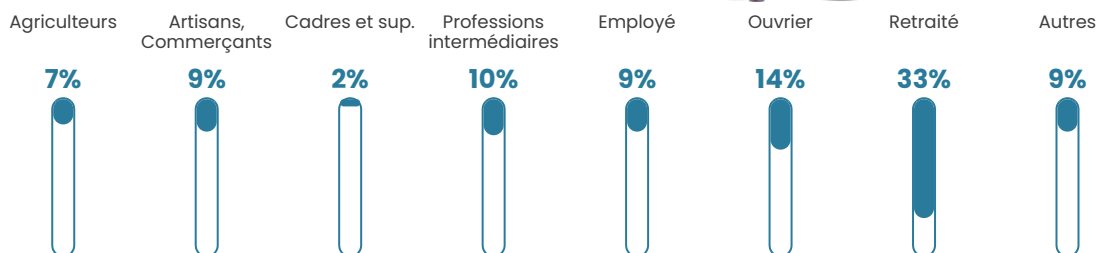

Pop densité

9 h/km²

Revenu moyen

23 120 €/an

Evolution du nombre d'habitants

Sources : Institut national de la statistique et des études économiques (insee) selon Les dernières parutions officielles de 2024 portant sur les années 2020, 2021 et 2022.

Tranche d'âge

Activité professionnelle

Niveau de diplôme

Composition des ménages

Profils électoraux

Premier tour

	Marine LE PEN	28.41 %
	Emmanuel MACRON	24.79 %
	Jean-Luc MÉLENCHON	13.65 %
	Jean LASSALLE	8.08 %
	Éric ZEMMOUR	5.85 %
	Yannick JADOT	5.57 %
	Fabien ROUSSEL	4.18 %
	Valérie PÉCRESSE	3.90 %
	Anne HIDALGO	2.23 %
	Nicolas DUPONT-AIGNAN	1.95 %
	Nathalie ARTHAUD	1.11 %
	Philippe POUTOU	0.28 %