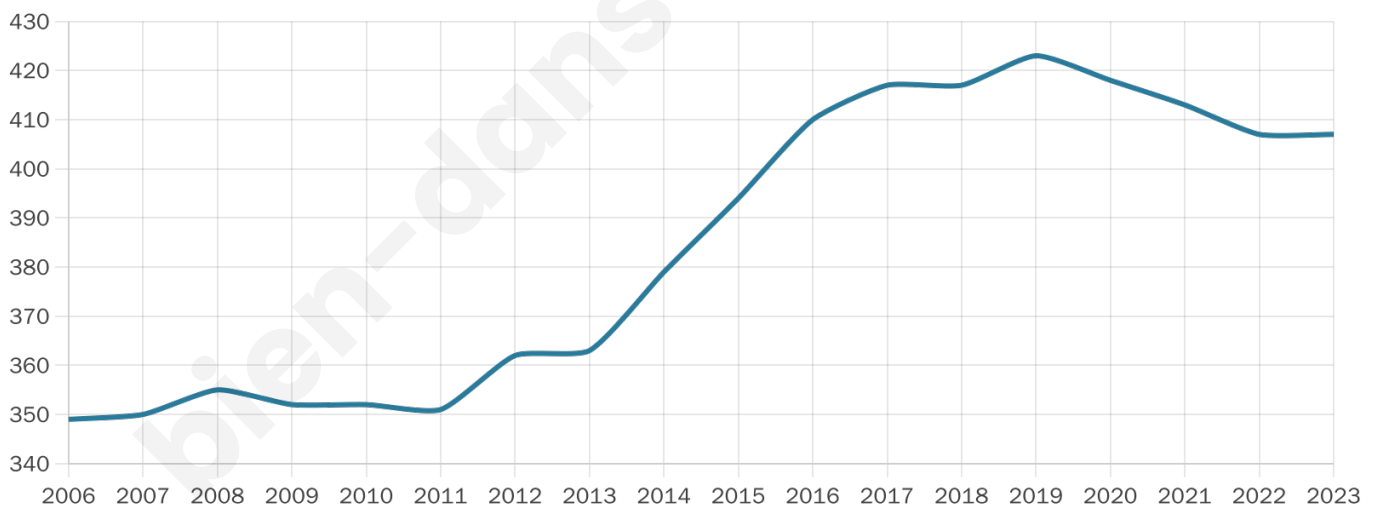

Nombre d'habitants

407

Age moyen

47 ans

Pop active

48.6%

Taux chômage

6.9%

Pop densité

9 h/km²

Revenu moyen

23 120 €/an

Evolution du nombre d'habitants

Sources : Institut national de la statistique et des études économiques (insee) selon Les dernières parutions officielles de 2024 portant sur les années 2020, 2021 et 2022.

Tranche d'âge

Activité professionnelle

Niveau de diplôme

Composition des ménages

Profils électoraux

Premier tour

	Marine LE PEN	28.41 %
	Emmanuel MACRON	24.79 %
	Jean-Luc MÉLENCHON	13.65 %
	Jean LASSALLE	8.08 %
	Éric ZEMMOUR	5.85 %
	Yannick JADOT	5.57 %
	Fabien ROUSSEL	4.18 %
	Valérie PÉCRESSE	3.90 %
	Anne HIDALGO	2.23 %
	Nicolas DUPONT-AIGNAN	1.95 %
	Nathalie ARTHAUD	1.11 %
	Philippe POUTOU	0.28 %