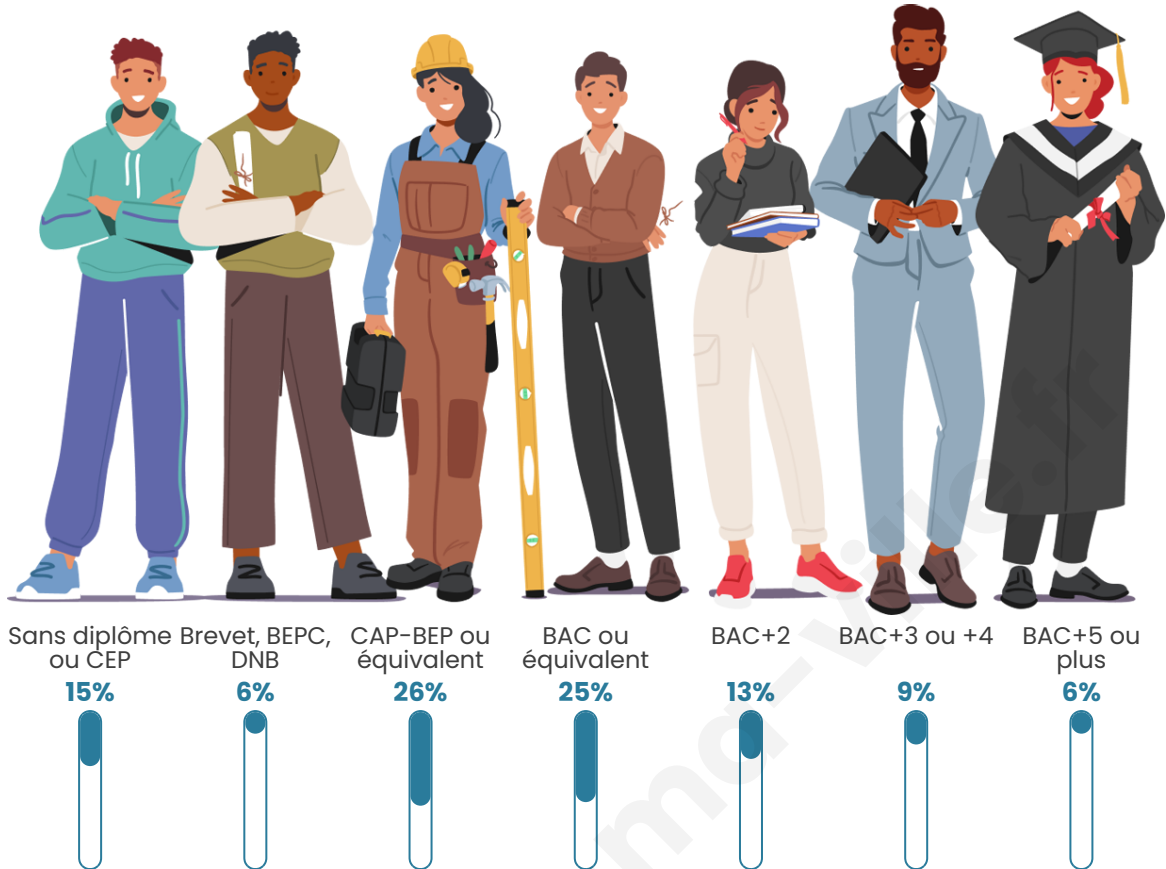

Nombre d'habitants

407

Age moyen

47 ans

Pop active

48.6%

Taux chômage

6.9%

Pop densité

9 h/km²

Revenu moyen

23 120 €/an

Evolution du nombre d'habitants

Sources : Institut national de la statistique et des études économiques (insee) selon Les dernières parutions officielles de 2024 portant sur les années 2020, 2021 et 2022.

Tranche d'âge

Activité professionnelle

Niveau de diplôme

Composition des ménages

Profils électoraux

Premier tour

	Marine LE PEN	28.41 %
	Emmanuel MACRON	24.79 %
	Jean-Luc MÉLENCHON	13.65 %
	Jean LASSALLE	8.08 %
	Éric ZEMMOUR	5.85 %
	Yannick JADOT	5.57 %
	Fabien ROUSSEL	4.18 %
	Valérie PÉCRESSE	3.90 %
	Anne HIDALGO	2.23 %
	Nicolas DUPONT-AIGNAN	1.95 %
	Nathalie ARTHAUD	1.11 %
	Philippe POUTOU	0.28 %