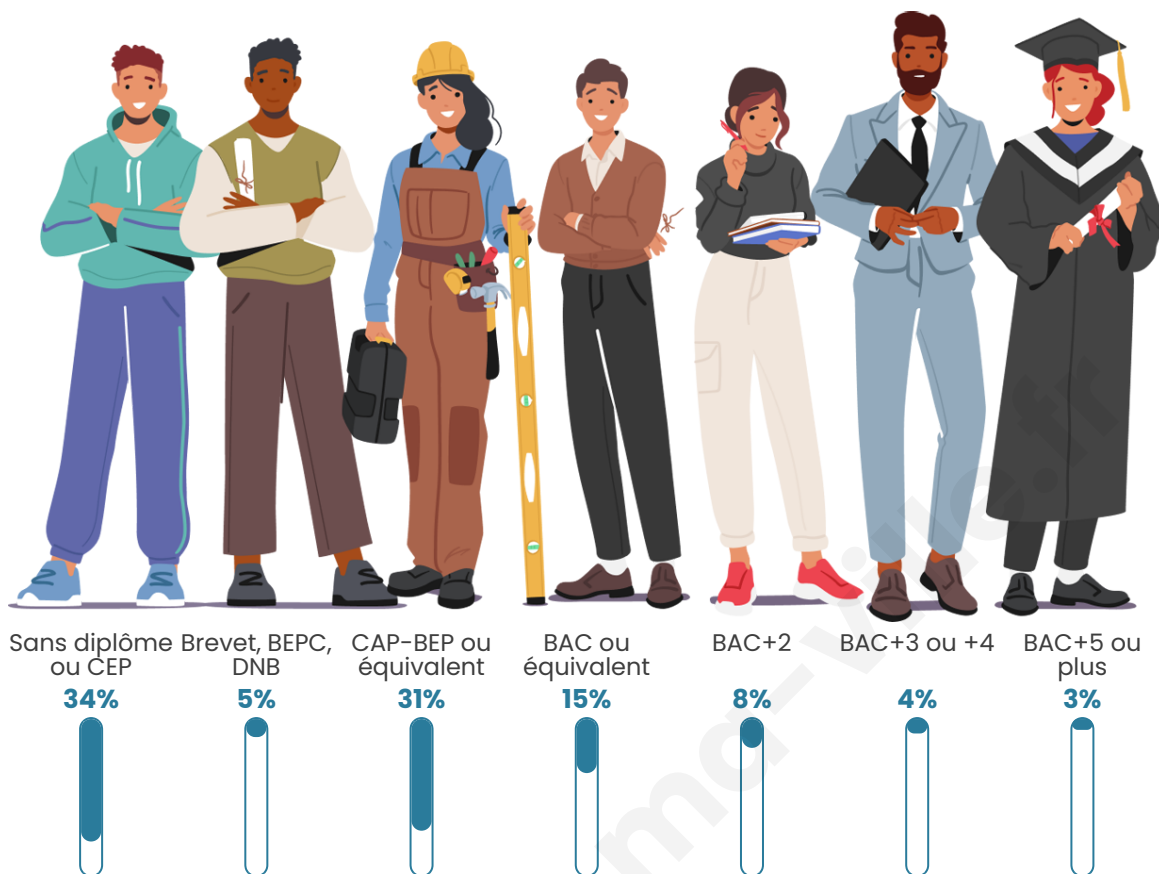

SÉM
SAINT-ÉTIENNE
la métropole

Statistiques sur la population

Nombre d'habitants

12 314

Age moyen

42 ans

Pop active

38.2%

Taux chômage

11.7%

Pop densité

724 h/km²

Revenu moyen

18 610 €/an

Evolution du nombre d'habitants

Sources : Institut national de la statistique et des études économiques (insee) selon Les dernières parutions officielles de 2024 portant sur les années 2020, 2021 et 2022.

Tranche d'âge

Activité professionnelle

Niveau de diplôme

Composition des ménages

Profils électoraux

Premier tour

	Jean-Luc MÉLENCHON	31.47 %
	Marine LE PEN	28.71 %
	Emmanuel MACRON	19.18 %
	Éric ZEMMOUR	7.12 %
	Valérie PÉCRESE	3.20 %
	Yannick JADOT	2.54 %
	Fabien ROUSSEL	2.37 %
	Jean LASSALLE	1.89 %
	Nicolas DUPONT- AIGNAN	1.27 %
	Anne HIDALGO	1.06 %
	Nathalie ARTHAUD	0.62 %
	Philippe POUTOU	0.57 %