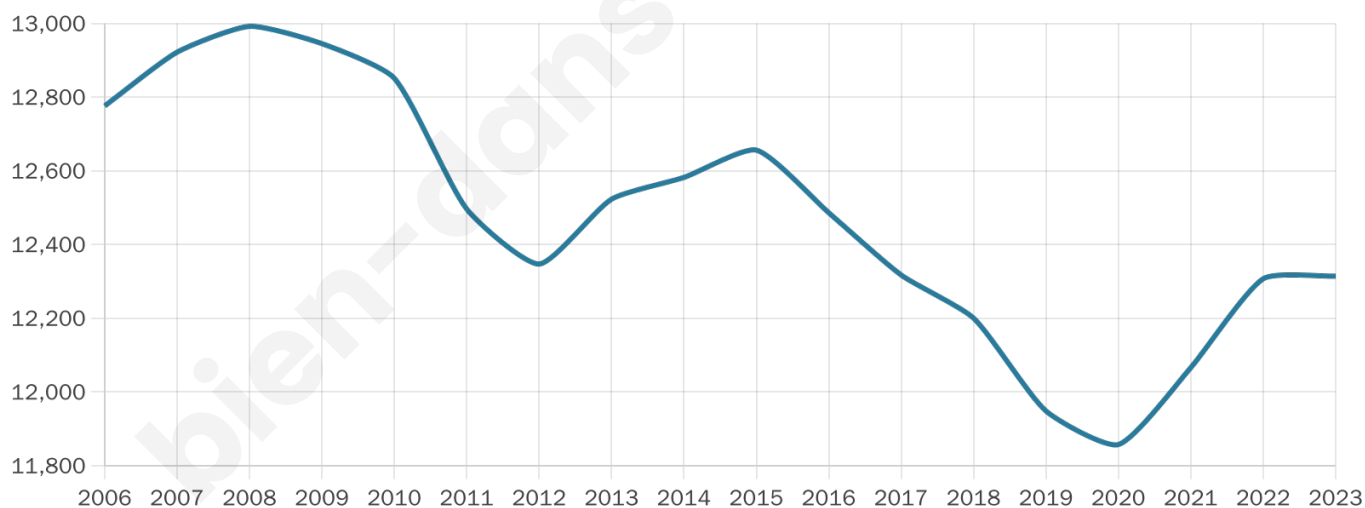

SÉM
SAINT-ÉTIENNE
la métropole

Statistiques sur la population

Nombre d'habitants

12 314

Age moyen

42 ans

Pop active

38.2%

Taux chômage

11.7%

Pop densité

724 h/km²

Revenu moyen

18 610 €/an

Evolution du nombre d'habitants

Sources : Institut national de la statistique et des études économiques (insee) selon Les dernières parutions officielles de 2024 portant sur les années 2020, 2021 et 2022.

Tranche d'âge

Activité professionnelle

Niveau de diplôme

Composition des ménages

Profils électoraux

Premier tour

	Jean-Luc MÉLENCHON	31.47 %
	Marine LE PEN	28.71 %
	Emmanuel MACRON	19.18 %
	Éric ZEMMOUR	7.12 %
	Valérie PÉCRESE	3.20 %
	Yannick JADOT	2.54 %
	Fabien ROUSSEL	2.37 %
	Jean LASSALLE	1.89 %
	Nicolas DUPONT- AIGNAN	1.27 %
	Anne HIDALGO	1.06 %
	Nathalie ARTHAUD	0.62 %
	Philippe POUTOU	0.57 %