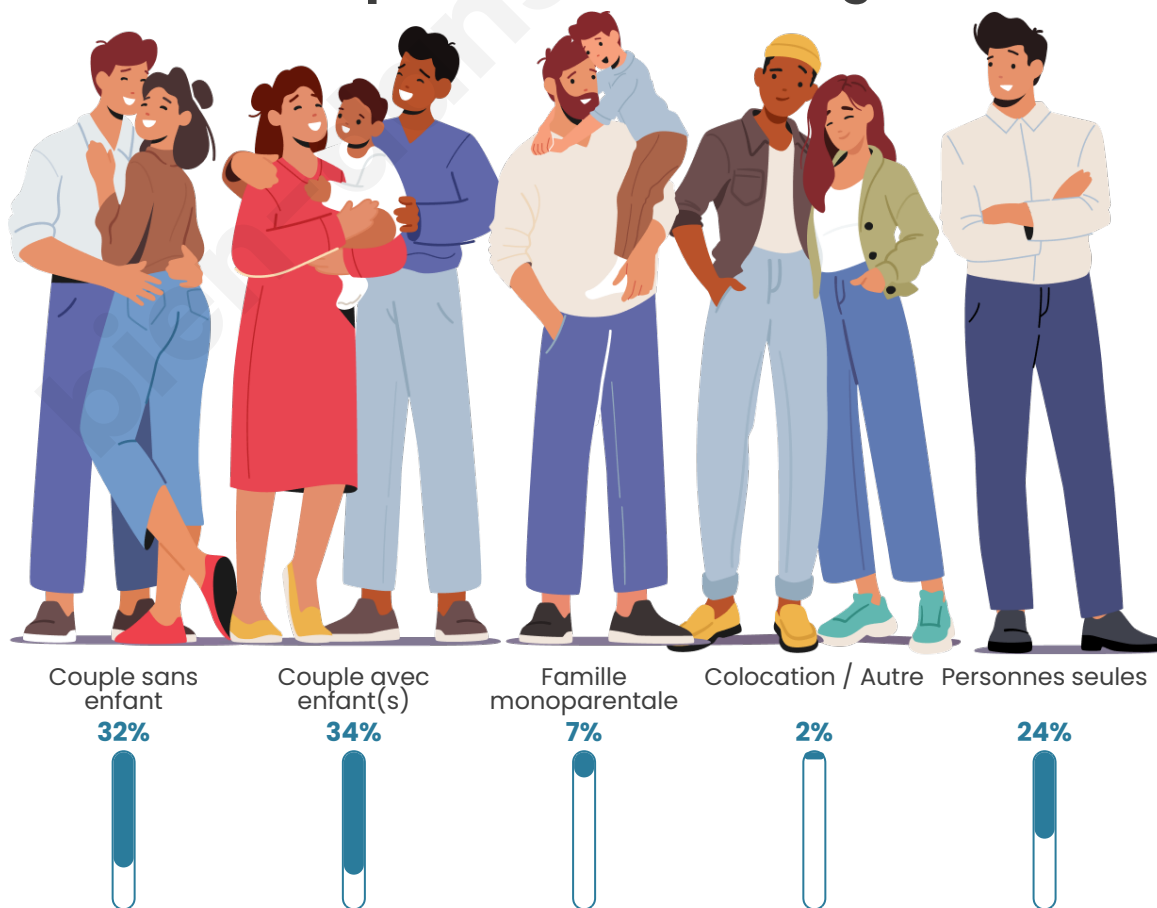

Tranche d'âge

Activité professionnelle

Niveau de diplôme

Composition des ménages

Profils électoraux

Premier tour

	Jean-Luc MÉLENCHON	31.47 %
	Marine LE PEN	28.71 %
	Emmanuel MACRON	19.18 %
	Éric ZEMMOUR	7.12 %
	Valérie PÉCRESE	3.20 %
	Yannick JADOT	2.54 %
	Fabien ROUSSEL	2.37 %
	Jean LASSALLE	1.89 %
	Nicolas DUPONT- AIGNAN	1.27 %
	Anne HIDALGO	1.06 %
	Nathalie ARTHAUD	0.62 %
	Philippe POUTOU	0.57 %