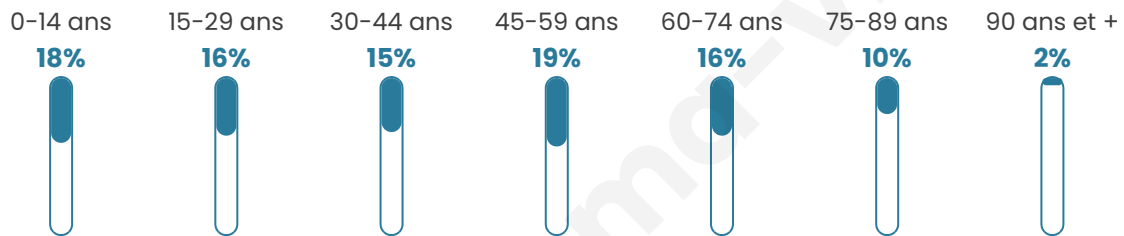

SÉM
SAINT-ÉTIENNE
la métropole

Statistiques sur la population

Nombre d'habitants

12 314

Age moyen

42 ans

Pop active

38.2%

Taux chômage

11.7%

Pop densité

724 h/km²

Revenu moyen

18 610 €/an

Evolution du nombre d'habitants

Sources : Institut national de la statistique et des études économiques (insee) selon Les dernières parutions officielles de 2024 portant sur les années 2020, 2021 et 2022.

Tranche d'âge

Activité professionnelle

Niveau de diplôme

Composition des ménages

Profils électoraux

Premier tour

	Jean-Luc MÉLENCHON	31.47 %
	Marine LE PEN	28.71 %
	Emmanuel MACRON	19.18 %
	Éric ZEMMOUR	7.12 %
	Valérie PÉCRESE	3.20 %
	Yannick JADOT	2.54 %
	Fabien ROUSSEL	2.37 %
	Jean LASSALLE	1.89 %
	Nicolas DUPONT- AIGNAN	1.27 %
	Anne HIDALGO	1.06 %
	Nathalie ARTHAUD	0.62 %
	Philippe POUTOU	0.57 %