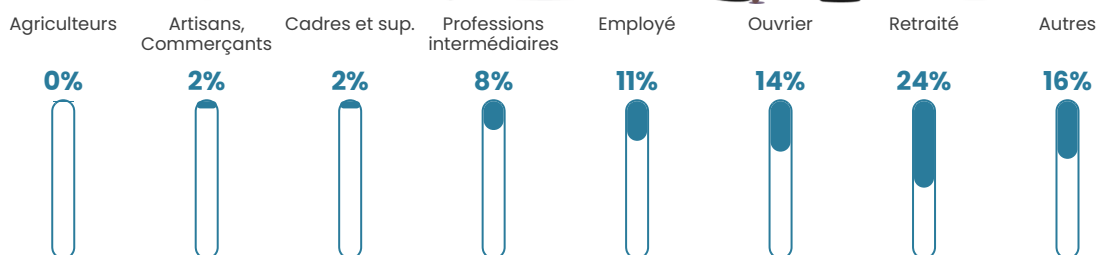

Taux chômage

11.7%

Pop densité

724 h/km²

Revenu moyen

18 610 €/an

Evolution du nombre d'habitants

Sources : Institut national de la statistique et des études économiques (insee) selon Les dernières parutions officielles de 2024 portant sur les années 2020, 2021 et 2022.

Tranche d'âge

Activité professionnelle

Niveau de diplôme

Composition des ménages

Profils électoraux

Premier tour

	Jean-Luc MÉLENCHON	31.47 %
	Marine LE PEN	28.71 %
	Emmanuel MACRON	19.18 %
	Éric ZEMMOUR	7.12 %
	Valérie PÉCRESE	3.20 %
	Yannick JADOT	2.54 %
	Fabien ROUSSEL	2.37 %
	Jean LASSALLE	1.89 %
	Nicolas DUPONT- AIGNAN	1.27 %
	Anne HIDALGO	1.06 %
	Nathalie ARTHAUD	0.62 %
	Philippe POUTOU	0.57 %