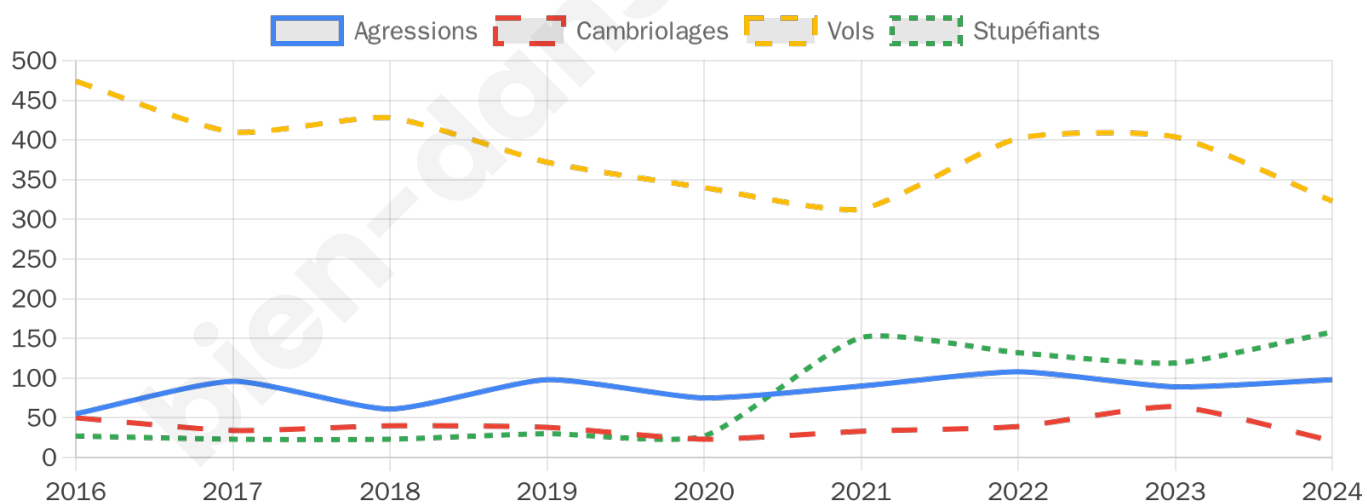

7 625 inscrits

Participation : 70.71%

Votes blancs : 1.48%

Votes nuls : 0.57%

Second tour

	Emmanuel MACRON	52 %
	Marine LE PEN	48 %

7 628 inscrits

Participation : 65.22%

Votes blancs : 6.21%

Votes nuls : 2.25%

Sécurité

Agressions physiques / sexuelles

98

Cambriolages

21

Vols / dégradations

323

Stupéfiants

158

Evolution du nombre d'infractions

Pour comparer

(en proportion du nombre d'habitants)

Sources : Bases statistiques communale, départementale et régionale de la délinquance enregistrée par la police et la gendarmerie nationales selon les dernières parutions officielles de 2025 portant sur l'année 2024 ([data.gouv](https://data.gouv.fr)).