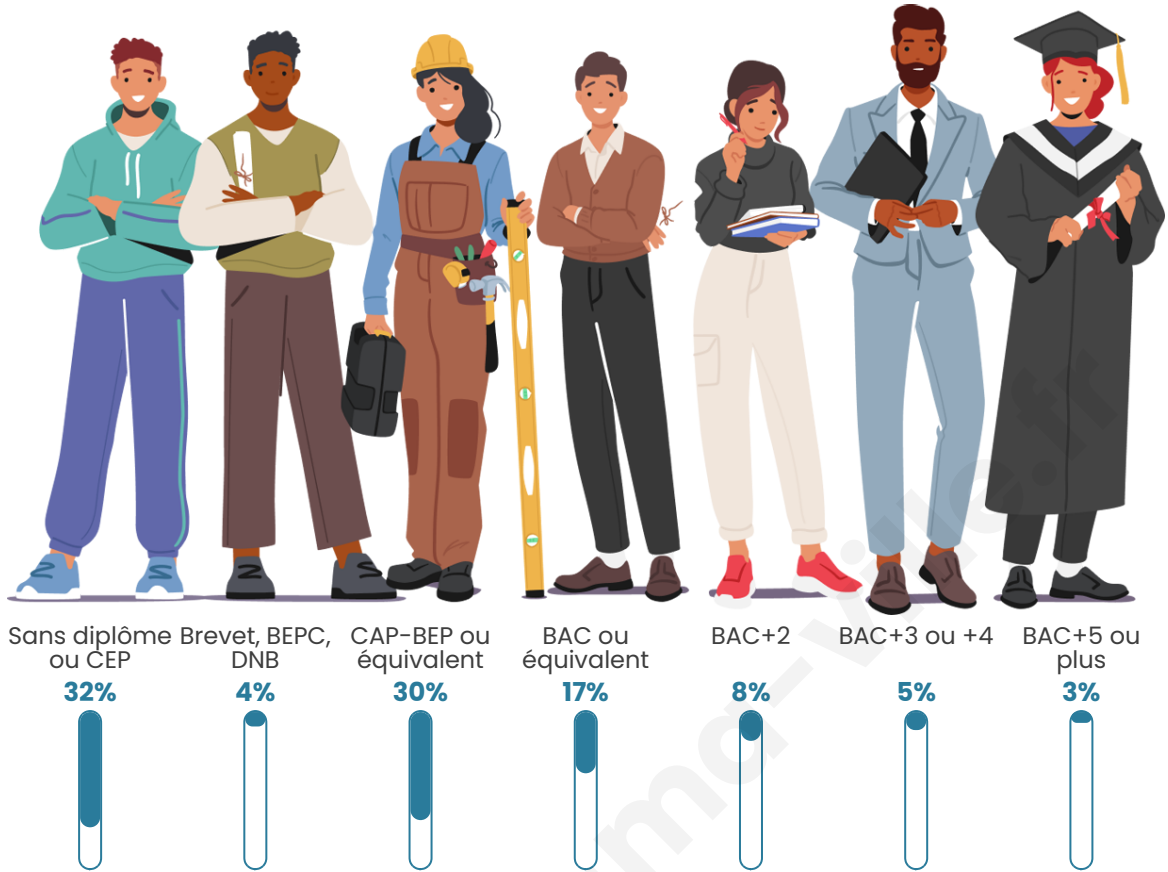

311

Age moyen

46 ans

Pop active

41.5%

Taux chômage

9.4%

Pop densité

Tranche d'âge

Activité professionnelle

Niveau de diplôme

Composition des ménages

Profils électoraux

Premier tour

	Emmanuel MACRON	34.95 %
	Marine LE PEN	31.55 %
	Jean-Luc MÉLENCHON	10.19 %
	Éric ZEMMOUR	8.74 %
	Valérie PÉCRESE	4.37 %
	Fabien ROUSSEL	2.43 %
	Jean LASSALLE	2.43 %
	Nicolas DUPONT- AIGNAN	1.94 %
	Anne HIDALGO	1.46 %
	Yannick JADOT	0.97 %
	Philippe POUTOU	0.97 %
	Nathalie ARTHAUD	0.00 %