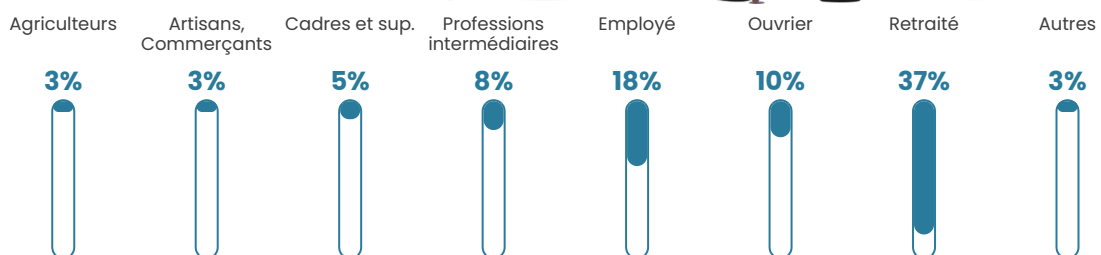

18 h/km²

Revenu moyen

21 810 €/an

Evolution du nombre d'habitants

Sources : Institut national de la statistique et des études économiques (insee) selon Les dernières parutions officielles de 2024 portant sur les années 2020, 2021 et 2022.

Tranche d'âge

Activité professionnelle

Niveau de diplôme

Composition des ménages

Profils électoraux

Premier tour

	Emmanuel MACRON	34.95 %
	Marine LE PEN	31.55 %
	Jean-Luc MÉLENCHON	10.19 %
	Éric ZEMMOUR	8.74 %
	Valérie PÉCRESE	4.37 %
	Fabien ROUSSEL	2.43 %
	Jean LASSALLE	2.43 %
	Nicolas DUPONT- AIGNAN	1.94 %
	Anne HIDALGO	1.46 %
	Yannick JADOT	0.97 %
	Philippe POUTOU	0.97 %
	Nathalie ARTHAUD	0.00 %