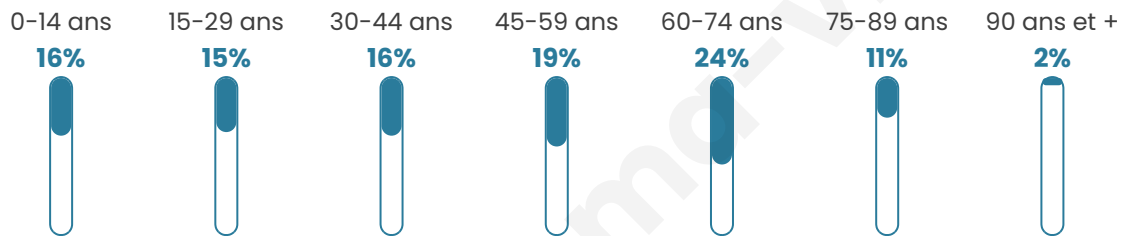

311

Age moyen

46 ans

Pop active

41.5%

Taux chômage

9.4%

Pop densité

18 h/km²

Revenu moyen

21 810 €/an

Evolution du nombre d'habitants

Sources : Institut national de la statistique et des études économiques (insee) selon Les dernières parutions officielles de 2024 portant sur les années 2020, 2021 et 2022.

Tranche d'âge

Activité professionnelle

Niveau de diplôme

Composition des ménages

Profils électoraux

Premier tour

	Emmanuel MACRON	34.95 %
	Marine LE PEN	31.55 %
	Jean-Luc MÉLENCHON	10.19 %
	Éric ZEMMOUR	8.74 %
	Valérie PÉCRESE	4.37 %
	Fabien ROUSSEL	2.43 %
	Jean LASSALLE	2.43 %
	Nicolas DUPONT- AIGNAN	1.94 %
	Anne HIDALGO	1.46 %
	Yannick JADOT	0.97 %
	Philippe POUTOU	0.97 %
	Nathalie ARTHAUD	0.00 %