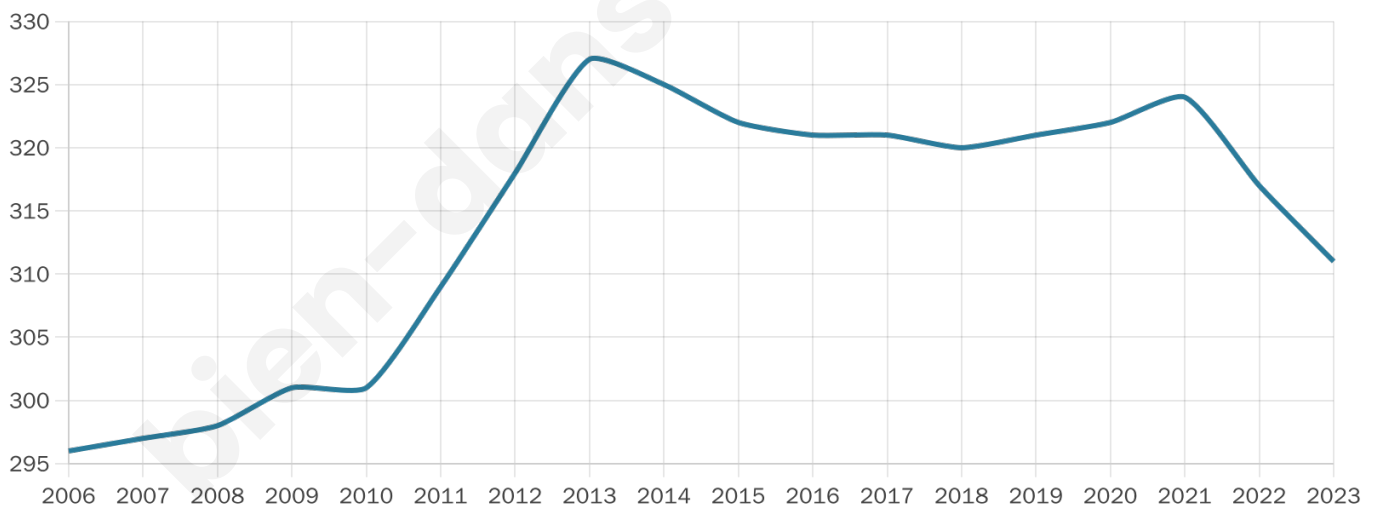

311

Age moyen

46 ans

Pop active

41.5%

Taux chômage

9.4%

Pop densité

18 h/km²

Revenu moyen

21 810 €/an

Evolution du nombre d'habitants

Sources : Institut national de la statistique et des études économiques (insee) selon Les dernières parutions officielles de 2024 portant sur les années 2020, 2021 et 2022.