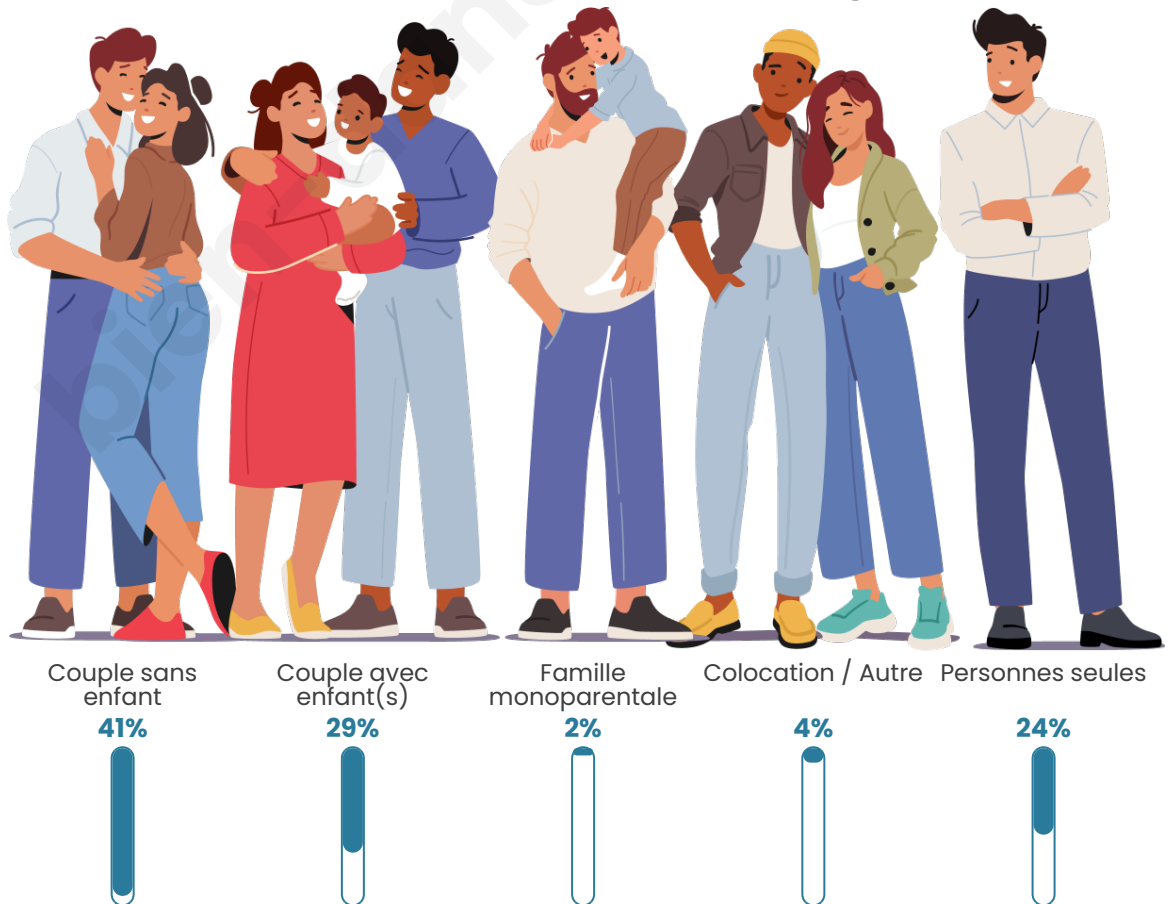

Tranche d'âge

Activité professionnelle

Niveau de diplôme

Composition des ménages

Profils électoraux

Premier tour

	Emmanuel MACRON	34.95 %
	Marine LE PEN	31.55 %
	Jean-Luc MÉLENCHON	10.19 %
	Éric ZEMMOUR	8.74 %
	Valérie PÉCRESE	4.37 %
	Fabien ROUSSEL	2.43 %
	Jean LASSALLE	2.43 %
	Nicolas DUPONT- AIGNAN	1.94 %
	Anne HIDALGO	1.46 %
	Yannick JADOT	0.97 %
	Philippe POUTOU	0.97 %
	Nathalie ARTHAUD	0.00 %