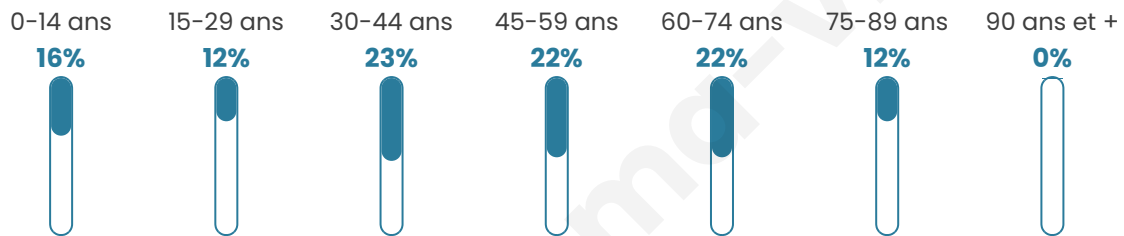

152

Age moyen

45 ans

Pop active

45.4%

Taux chômage

5.1%

Pop densité

12 h/km²

Revenu moyen

21 080 €/an

Evolution du nombre d'habitants

Sources : Institut national de la statistique et des études économiques (insee) selon Les dernières parutions officielles de 2024 portant sur les années 2020, 2021 et 2022.

Tranche d'âge

Activité professionnelle

Niveau de diplôme

Composition des ménages

Profils électoraux

Premier tour

	Marine LE PEN	46.39 %
	Emmanuel MACRON	16.49 %
	Jean-Luc MÉLENCHON	15.46 %
	Valérie PÉCRESSÉ	5.15 %
	Fabien ROUSSEL	4.12 %
	Éric ZEMMOUR	3.09 %
	Nicolas DUPONT-AIGNAN	3.09 %
	Jean LASSALLE	2.06 %
	Philippe POUTOU	2.06 %
	Nathalie ARTHAUD	1.03 %
	Anne HIDALGO	1.03 %
	Yannick JADOT	0.00 %

133 inscrits

Participation : 72.93%
Votes blancs : 0.00%
Votes nuls : 0.00%

Second tour

	Emmanuel MACRON	29,47 %
	Marine LE PEN	70,53 %

133 inscrits

Participation : 79.7%
Votes blancs : 7.55%
Votes nuls : 2.83%