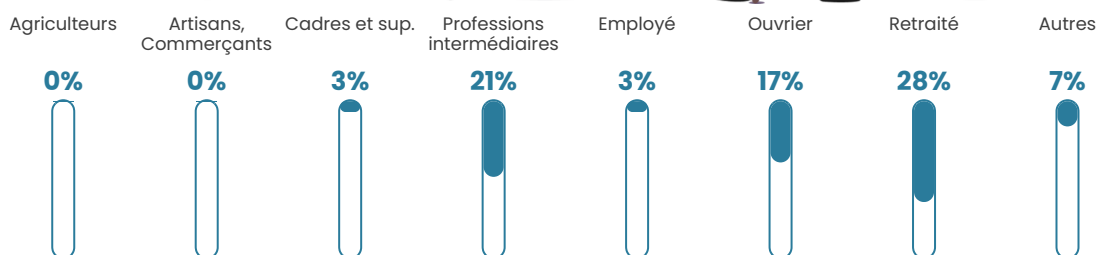

12 h/km²

Revenu moyen

21 080 €/an

Evolution du nombre d'habitants

Sources : Institut national de la statistique et des études économiques (insee) selon Les dernières parutions officielles de 2024 portant sur les années 2020, 2021 et 2022.

Tranche d'âge

Activité professionnelle

Niveau de diplôme

Composition des ménages

Profils électoraux

Premier tour

	Marine LE PEN	46.39 %
	Emmanuel MACRON	16.49 %
	Jean-Luc MÉLENCHON	15.46 %
	Valérie PÉCRESSÉ	5.15 %
	Fabien ROUSSEL	4.12 %
	Éric ZEMMOUR	3.09 %
	Nicolas DUPONT-AIGNAN	3.09 %
	Jean LASSALLE	2.06 %
	Philippe POUTOU	2.06 %
	Nathalie ARTHAUD	1.03 %
	Anne HIDALGO	1.03 %
	Yannick JADOT	0.00 %