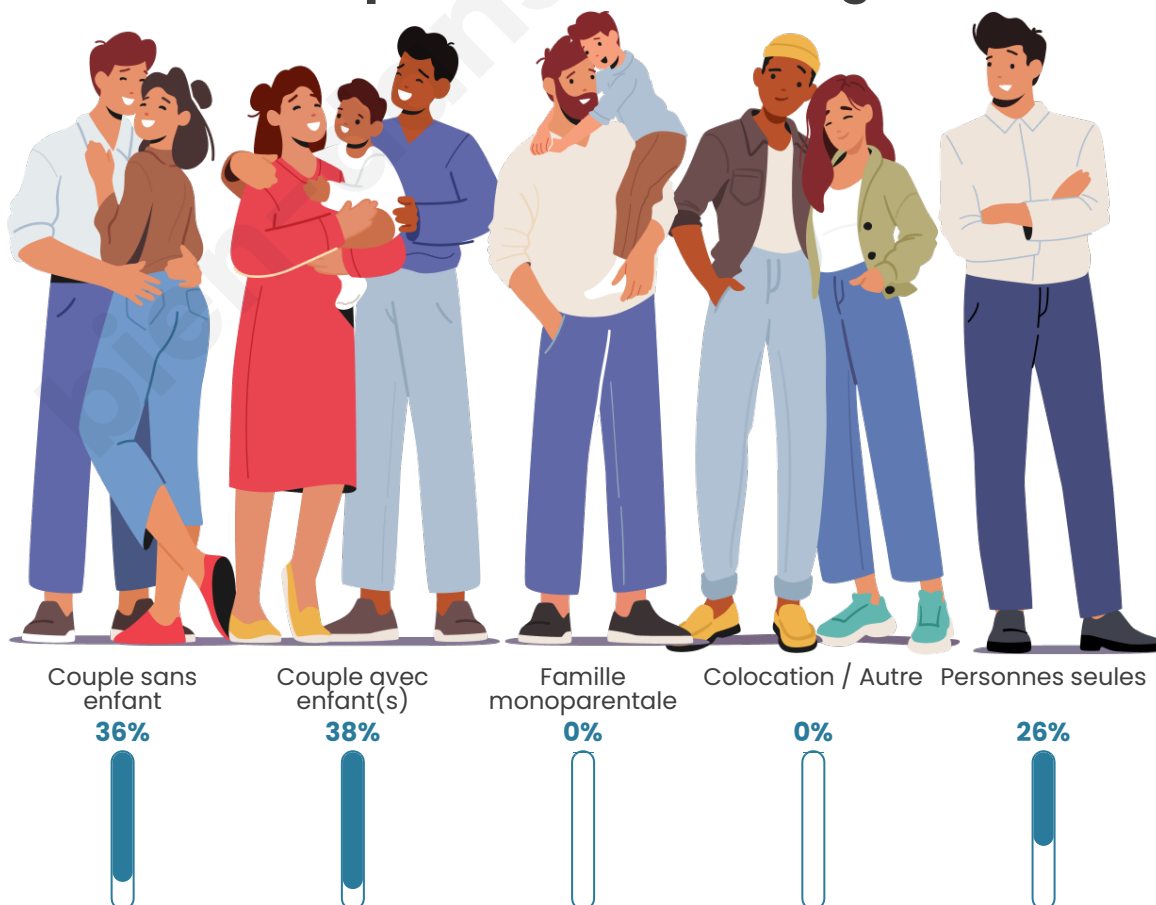

Tranche d'âge

Activité professionnelle

Niveau de diplôme

Composition des ménages

Profils électoraux

Premier tour

	Marine LE PEN	46.39 %
	Emmanuel MACRON	16.49 %
	Jean-Luc MÉLENCHON	15.46 %
	Valérie PÉCRESSÉ	5.15 %
	Fabien ROUSSEL	4.12 %
	Éric ZEMMOUR	3.09 %
	Nicolas DUPONT-AIGNAN	3.09 %
	Jean LASSALLE	2.06 %
	Philippe POUTOU	2.06 %
	Nathalie ARTHAUD	1.03 %
	Anne HIDALGO	1.03 %
	Yannick JADOT	0.00 %