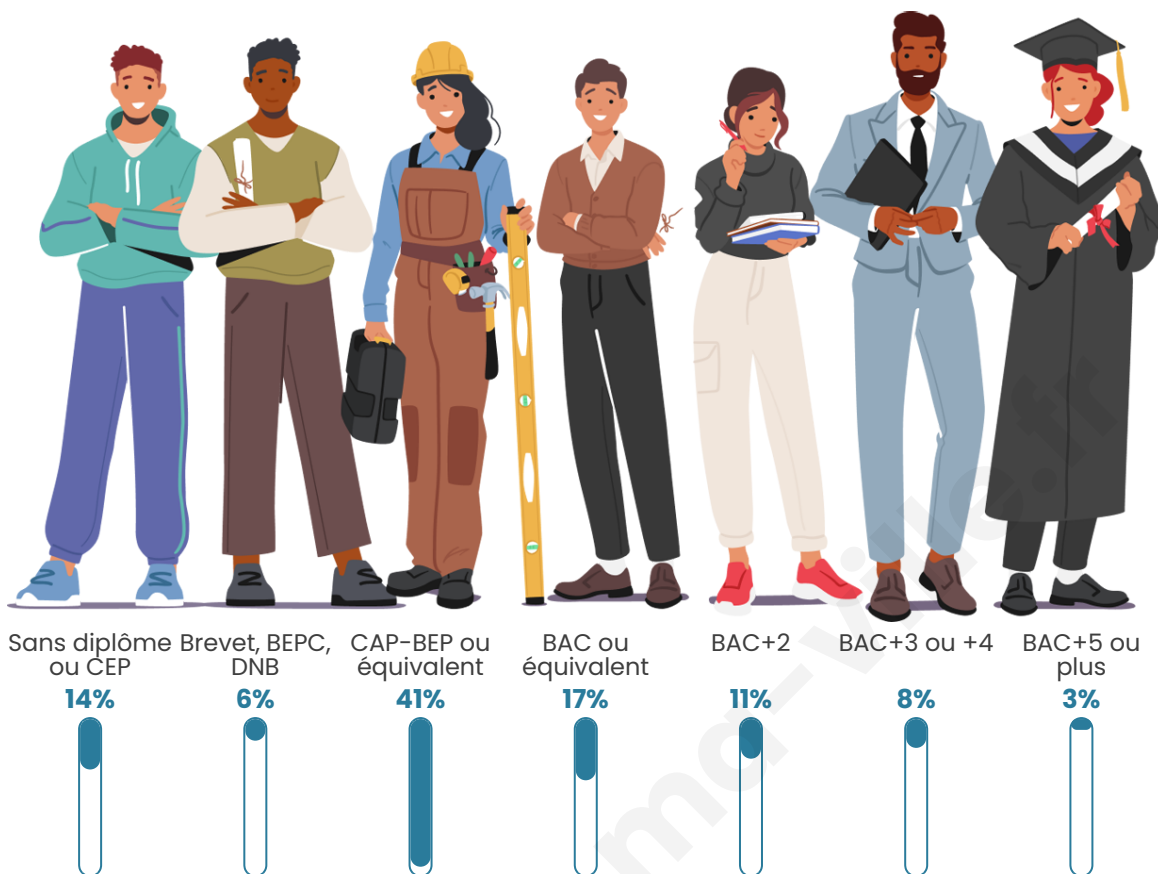

152

Age moyen

45 ans

Pop active

45.4%

Taux chômage

5.1%

Pop densité

Tranche d'âge

Activité professionnelle

Niveau de diplôme

Composition des ménages

Profils électoraux

Premier tour

	Marine LE PEN	46.39 %
	Emmanuel MACRON	16.49 %
	Jean-Luc MÉLENCHON	15.46 %
	Valérie PÉCRESSÉ	5.15 %
	Fabien ROUSSEL	4.12 %
	Éric ZEMMOUR	3.09 %
	Nicolas DUPONT-AIGNAN	3.09 %
	Jean LASSALLE	2.06 %
	Philippe POUTOU	2.06 %
	Nathalie ARTHAUD	1.03 %
	Anne HIDALGO	1.03 %
	Yannick JADOT	0.00 %