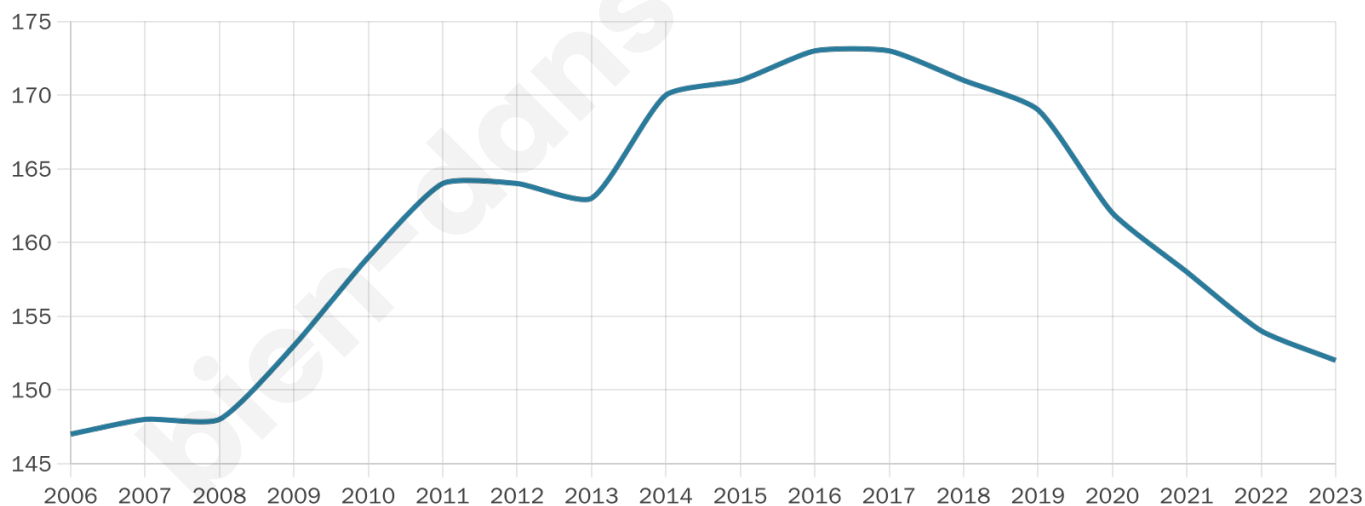

152

Age moyen

45 ans

Pop active

45.4%

Taux chômage

5.1%

Pop densité

12 h/km²

Revenu moyen

21 080 €/an

Evolution du nombre d'habitants

Sources : Institut national de la statistique et des études économiques (insee) selon Les dernières parutions officielles de 2024 portant sur les années 2020, 2021 et 2022.