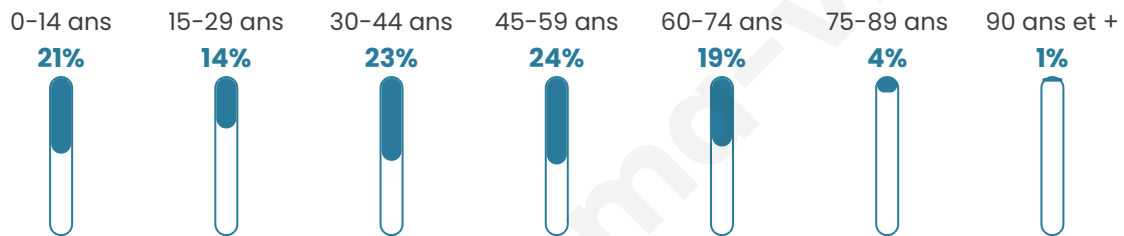

Statistiques sur la population

Nombre d'habitants

374

Age moyen

40 ans

Pop active

53.2%

Taux chômage

2.3%

Pop densité

34 h/km²

Revenu moyen

28 990 €/an

Evolution du nombre d'habitants

Sources : Institut national de la statistique et des études économiques (insee) selon Les dernières parutions officielles de 2024 portant sur les années 2020, 2021 et 2022.

Tranche d'âge

Activité professionnelle

Niveau de diplôme

Composition des ménages

Profils électoraux

Premier tour

	Emmanuel MACRON	31.60 %
	Jean-Luc MÉLENCHON	22.40 %
	Marine LE PEN	15.60 %
	Yannick JADOT	6.40 %
	Éric ZEMMOUR	6.00 %
	Valérie PÉCRESE	6.00 %
	Fabien ROUSSEL	3.60 %
	Anne HIDALGO	3.20 %
	Jean LASSALLE	2.80 %
	Nicolas DUPONT-AIGNAN	1.60 %
	Nathalie ARTHAUD	0.40 %
	Philippe POUTOU	0.40 %