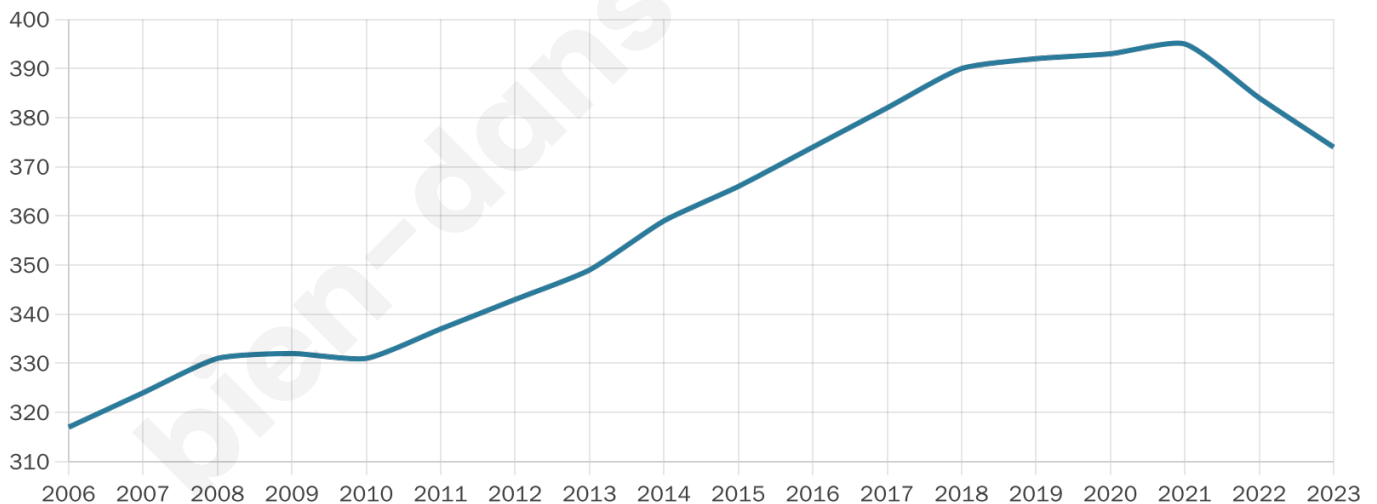

Statistiques sur la population

Nombre d'habitants

374

Age moyen

40 ans

Pop active

53.2%

Taux chômage

2.3%

Pop densité

34 h/km²

Revenu moyen

28 990 €/an

Evolution du nombre d'habitants

Sources : Institut national de la statistique et des études économiques (insee) selon Les dernières parutions officielles de 2024 portant sur les années 2020, 2021 et 2022.

Tranche d'âge

Activité professionnelle

Niveau de diplôme

Composition des ménages

Profils électoraux

Premier tour

	Emmanuel MACRON	31.60 %
	Jean-Luc MÉLENCHON	22.40 %
	Marine LE PEN	15.60 %
	Yannick JADOT	6.40 %
	Éric ZEMMOUR	6.00 %
	Valérie PÉCRESE	6.00 %
	Fabien ROUSSEL	3.60 %
	Anne HIDALGO	3.20 %
	Jean LASSALLE	2.80 %
	Nicolas DUPONT-AIGNAN	1.60 %
	Nathalie ARTHAUD	0.40 %
	Philippe POUTOU	0.40 %