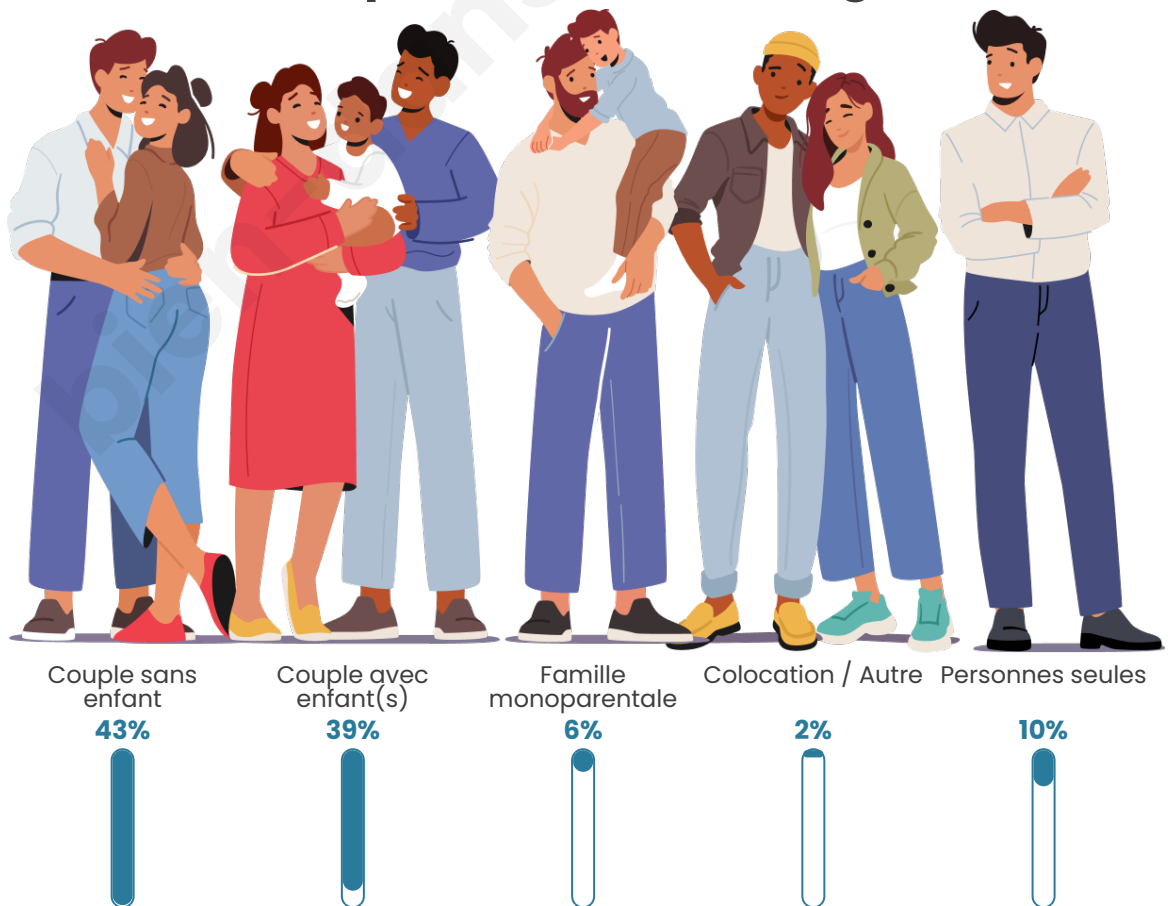

Statistiques sur la population

Nombre d'habitants

374

Age moyen

40 ans

Pop active

53.2%

Taux chômage

Tranche d'âge

Activité professionnelle

Niveau de diplôme

Composition des ménages

Profils électoraux

Premier tour

	Emmanuel MACRON	31.60 %
	Jean-Luc MÉLENCHON	22.40 %
	Marine LE PEN	15.60 %
	Yannick JADOT	6.40 %
	Éric ZEMMOUR	6.00 %
	Valérie PÉCRESE	6.00 %
	Fabien ROUSSEL	3.60 %
	Anne HIDALGO	3.20 %
	Jean LASSALLE	2.80 %
	Nicolas DUPONT-AIGNAN	1.60 %
	Nathalie ARTHAUD	0.40 %
	Philippe POUTOU	0.40 %