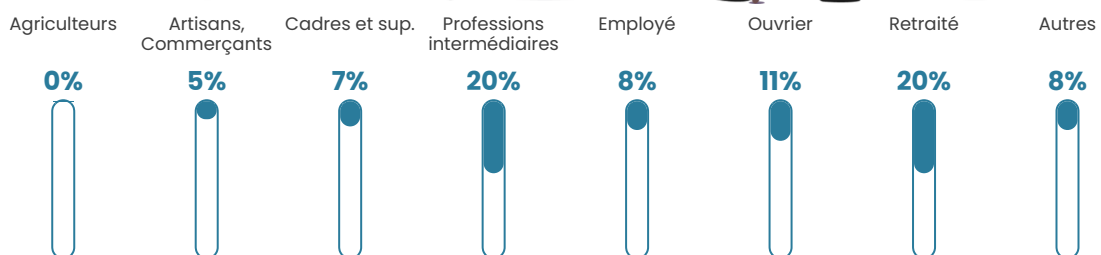

2.3%

Pop densité

34 h/km²

Revenu moyen

28 990 €/an

Evolution du nombre d'habitants

Sources : Institut national de la statistique et des études économiques (insee) selon Les dernières parutions officielles de 2024 portant sur les années 2020, 2021 et 2022.

Tranche d'âge

Activité professionnelle

Niveau de diplôme

Composition des ménages

Profils électoraux

Premier tour

	Emmanuel MACRON	31.60 %
	Jean-Luc MÉLENCHON	22.40 %
	Marine LE PEN	15.60 %
	Yannick JADOT	6.40 %
	Éric ZEMMOUR	6.00 %
	Valérie PÉCRESE	6.00 %
	Fabien ROUSSEL	3.60 %
	Anne HIDALGO	3.20 %
	Jean LASSALLE	2.80 %
	Nicolas DUPONT-AIGNAN	1.60 %
	Nathalie ARTHAUD	0.40 %
	Philippe POUTOU	0.40 %