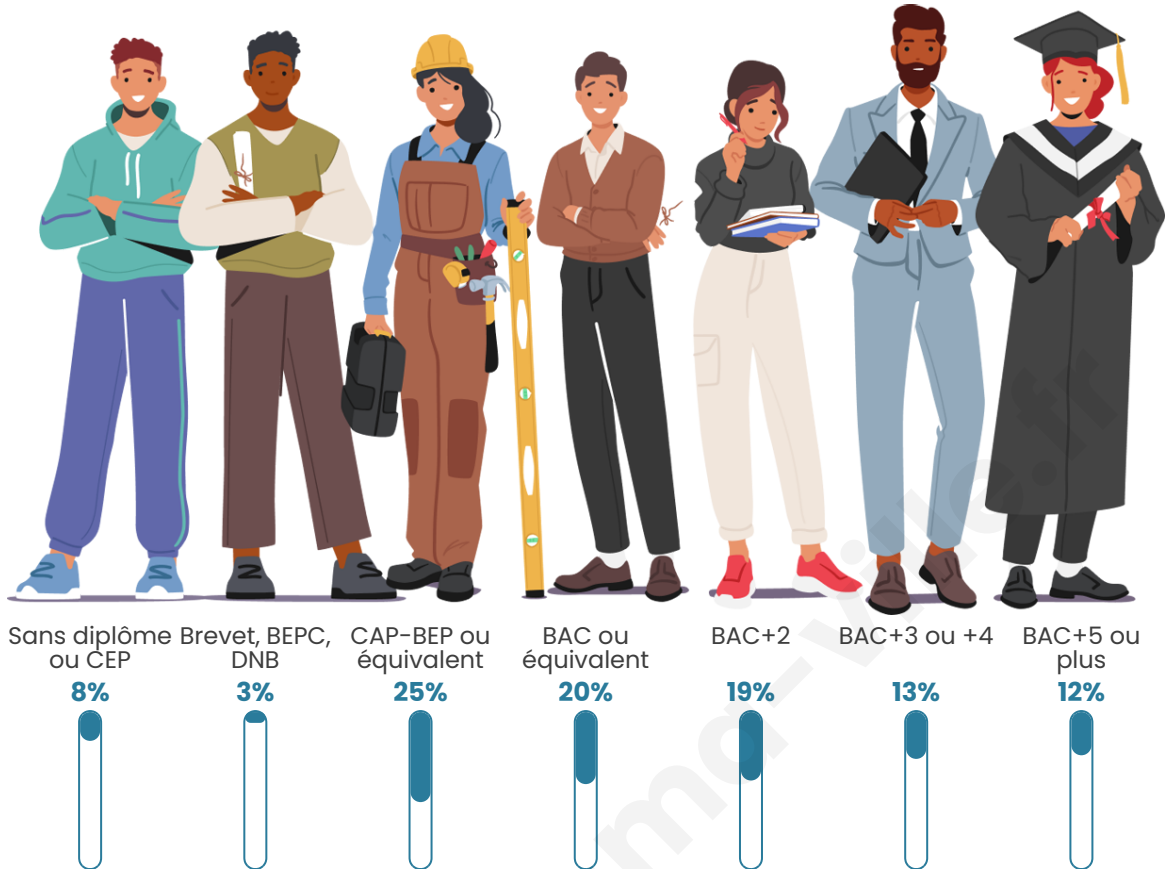

Statistiques sur la population

Nombre d'habitants

374

Age moyen

40 ans

Pop active

53.2%

Taux chômage

Tranche d'âge

Activité professionnelle

Niveau de diplôme

Composition des ménages

Profils électoraux

Premier tour

	Emmanuel MACRON	31.60 %
	Jean-Luc MÉLENCHON	22.40 %
	Marine LE PEN	15.60 %
	Yannick JADOT	6.40 %
	Éric ZEMMOUR	6.00 %
	Valérie PÉCRESE	6.00 %
	Fabien ROUSSEL	3.60 %
	Anne HIDALGO	3.20 %
	Jean LASSALLE	2.80 %
	Nicolas DUPONT-AIGNAN	1.60 %
	Nathalie ARTHAUD	0.40 %
	Philippe POUTOU	0.40 %