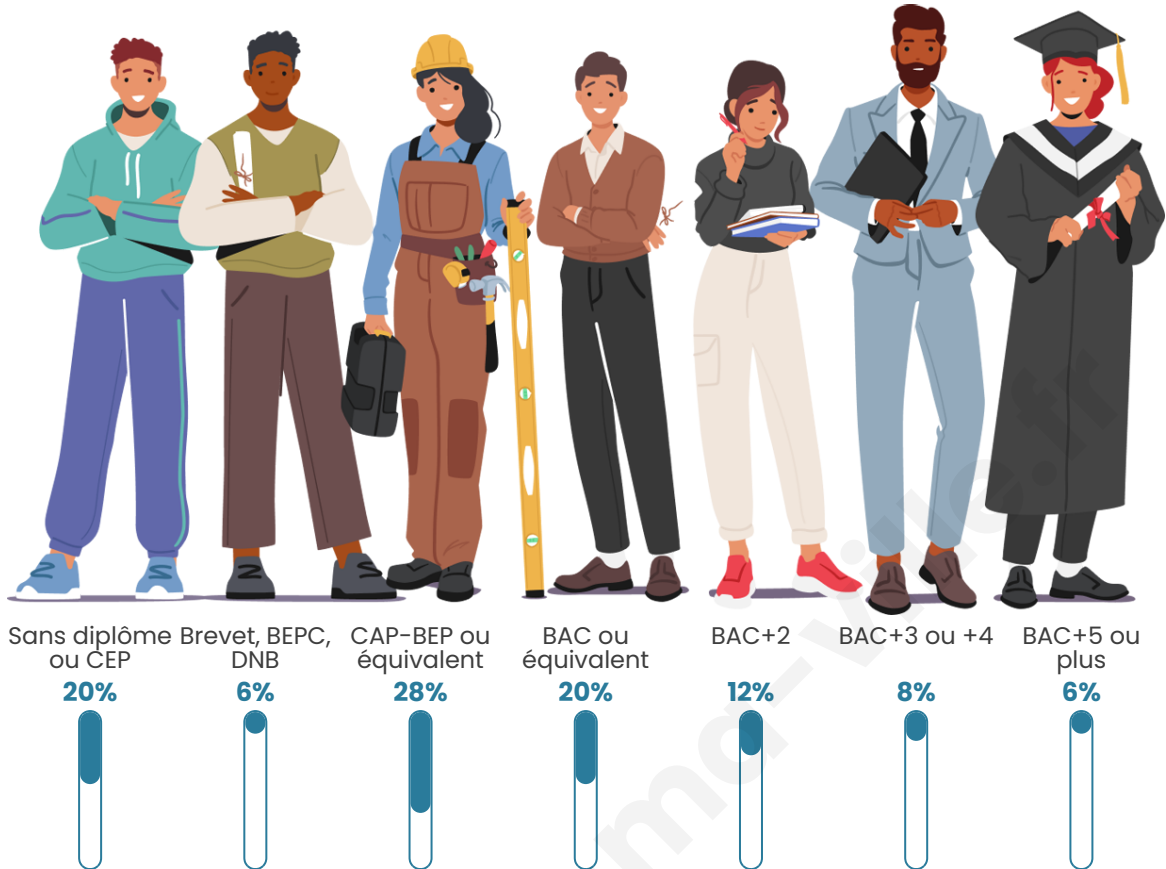

Tranche d'âge

Activité professionnelle

Niveau de diplôme

Composition des ménages

Profils électoraux

Premier tour

	Marine LE PEN	29.63 %
	Jean-Luc MÉLENCHON	25.25 %
	Emmanuel MACRON	22.90 %
	Éric ZEMMOUR	6.20 %
	Yannick JADOT	3.44 %
	Valérie PÉCRESSE	3.00 %
	Fabien ROUSSEL	2.28 %
	Jean LASSALLE	2.26 %
	Nicolas DUPONT-AIGNAN	1.99 %
	Anne HIDALGO	1.47 %
	Nathalie ARTHAUD	0.80 %
	Philippe POUTOU	0.78 %