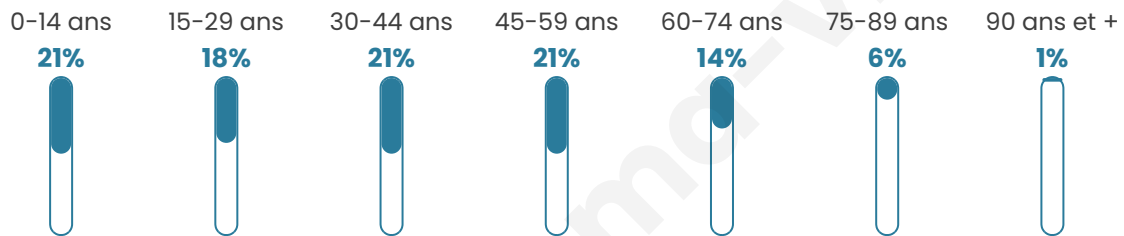

Age moyen

38 ans

Pop active

49.4%

Taux chômage

8.4%

Pop densité

830 h/km²

Revenu moyen

23 650 €/an

Evolution du nombre d'habitants

Sources : Institut national de la statistique et des études économiques (insee) selon Les dernières parutions officielles de 2024 portant sur les années 2020, 2021 et 2022.

Tranche d'âge

Activité professionnelle

Niveau de diplôme

Composition des ménages

Profils électoraux

Premier tour

	Marine LE PEN	29.63 %
	Jean-Luc MÉLENCHON	25.25 %
	Emmanuel MACRON	22.90 %
	Éric ZEMMOUR	6.20 %
	Yannick JADOT	3.44 %
	Valérie PÉCRESSE	3.00 %
	Fabien ROUSSEL	2.28 %
	Jean LASSALLE	2.26 %
	Nicolas DUPONT-AIGNAN	1.99 %
	Anne HIDALGO	1.47 %
	Nathalie ARTHAUD	0.80 %
	Philippe POUTOU	0.78 %

6 832 inscrits

Participation : 71.37%

Votes blancs : 1.35%

Votes nuls : 0.78%

Second tour

	Emmanuel MACRON	48,4 %
	Marine LE PEN	51,6 %

6 832 inscrits

Participation : 69.83%