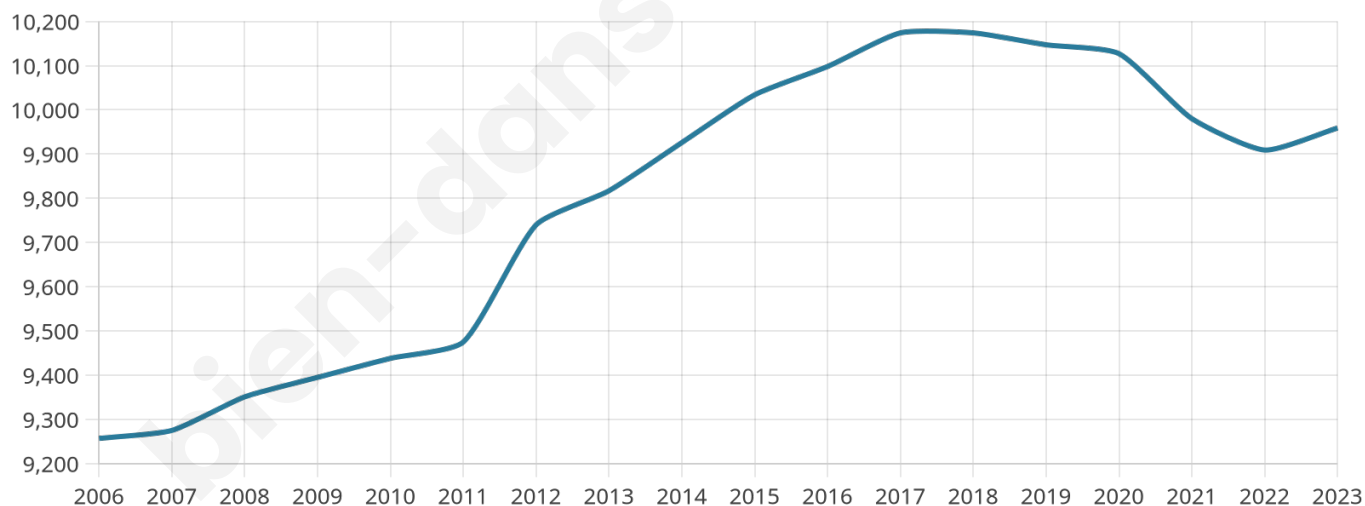

Age moyen

38 ans

Pop active

49.4%

Taux chômage

8.4%

Pop densité

830 h/km²

Revenu moyen

23 650 €/an

Evolution du nombre d'habitants

Sources : Institut national de la statistique et des études économiques (insee) selon Les dernières parutions officielles de 2024 portant sur les années 2020, 2021 et 2022.