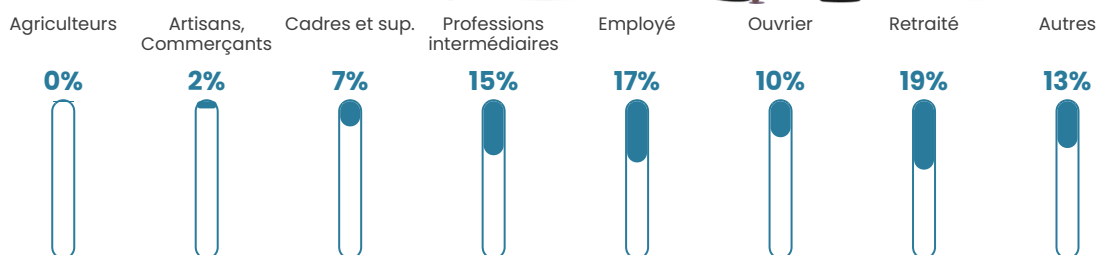

Revenu moyen

23 650 €/an

Evolution du nombre d'habitants

Sources : Institut national de la statistique et des études économiques (insee) selon Les dernières parutions officielles de 2024 portant sur les années 2020, 2021 et 2022.

Tranche d'âge

Activité professionnelle

Niveau de diplôme

Composition des ménages

Profils électoraux

Premier tour

	Marine LE PEN	29.63 %
	Jean-Luc MÉLENCHON	25.25 %
	Emmanuel MACRON	22.90 %
	Éric ZEMMOUR	6.20 %
	Yannick JADOT	3.44 %
	Valérie PÉCRESSE	3.00 %
	Fabien ROUSSEL	2.28 %
	Jean LASSALLE	2.26 %
	Nicolas DUPONT-AIGNAN	1.99 %
	Anne HIDALGO	1.47 %
	Nathalie ARTHAUD	0.80 %
	Philippe POUTOU	0.78 %