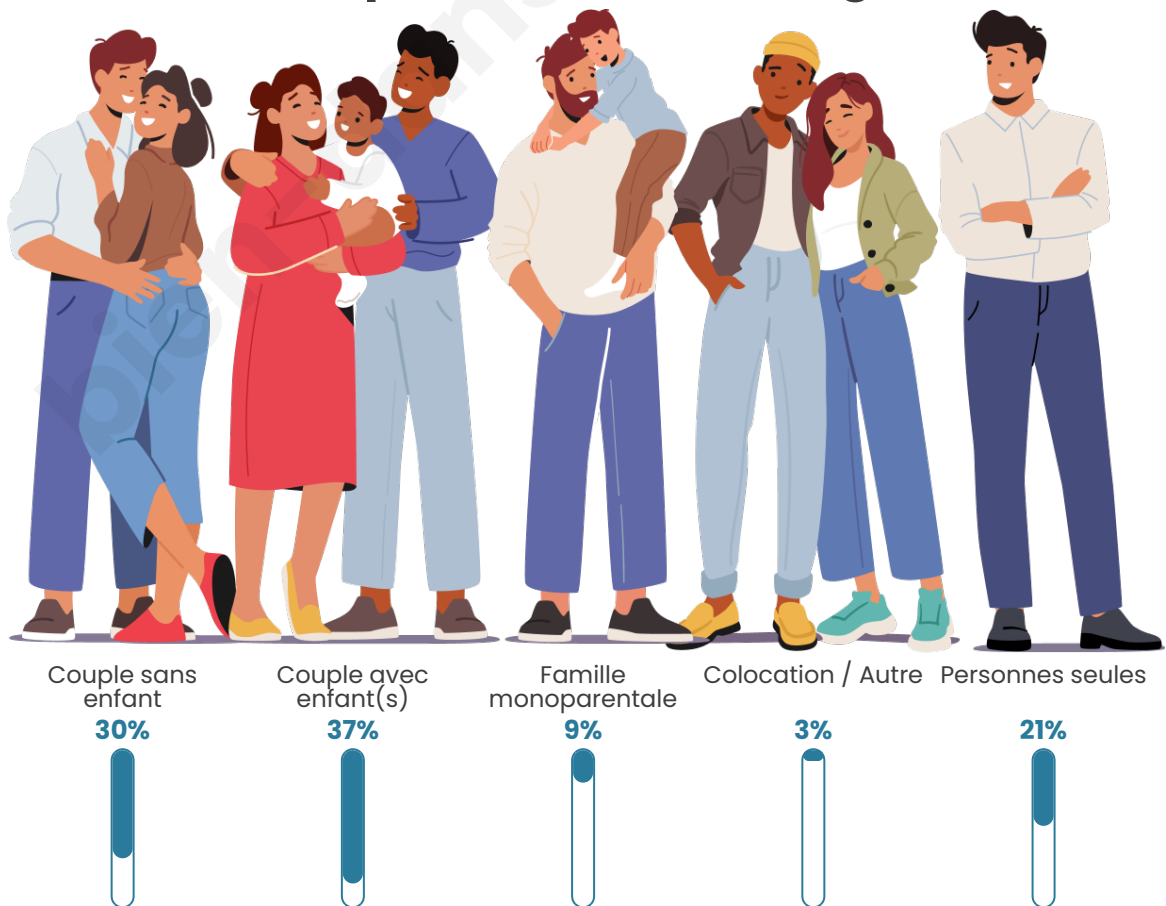

Tranche d'âge

Activité professionnelle

Niveau de diplôme

Composition des ménages

Profils électoraux

Premier tour

	Marine LE PEN	29.63 %
	Jean-Luc MÉLENCHON	25.25 %
	Emmanuel MACRON	22.90 %
	Éric ZEMMOUR	6.20 %
	Yannick JADOT	3.44 %
	Valérie PÉCRESSE	3.00 %
	Fabien ROUSSEL	2.28 %
	Jean LASSALLE	2.26 %
	Nicolas DUPONT-AIGNAN	1.99 %
	Anne HIDALGO	1.47 %
	Nathalie ARTHAUD	0.80 %
	Philippe POUTOU	0.78 %