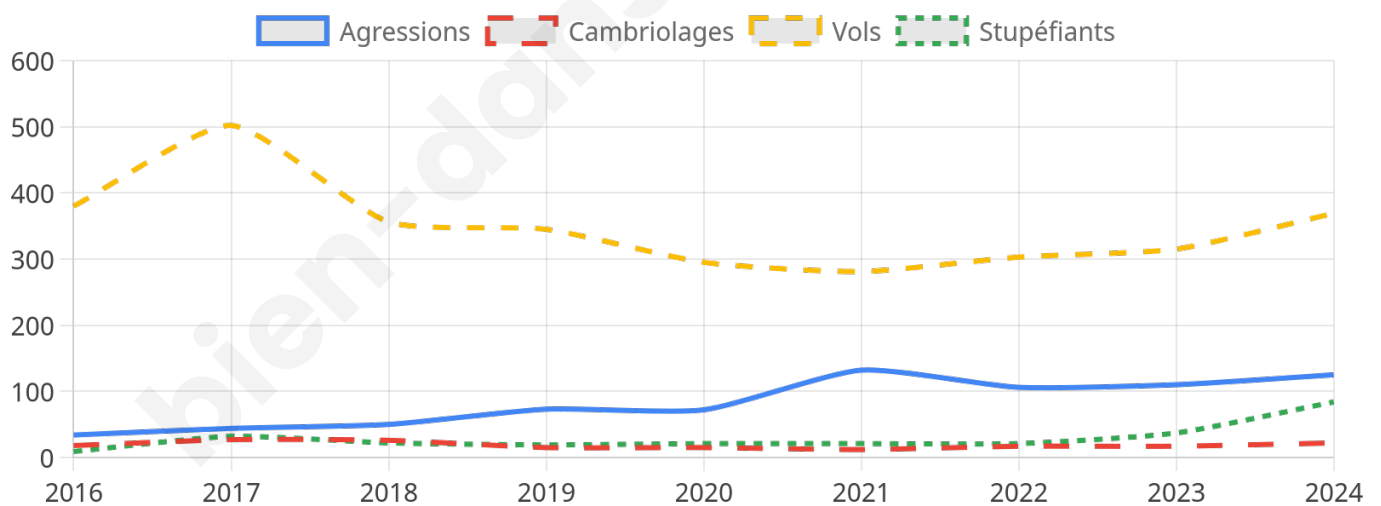

6 832 inscrits

Participation : 71.37%

Votes blancs : 1.35%

Votes nuls : 0.78%

Second tour

	Emmanuel MACRON	48,4 %
	Marine LE PEN	51,6 %

6 832 inscrits

Participation : 69.83%

Votes blancs : 6.25%

Votes nuls : 2.56%

Sécurité

Agressions physiques / sexuelles

125

Cambriolages

22

Vols / dégradations

369

Stupéfiants

84

Evolution du nombre d'infractions

Pour comparer

(en proportion du nombre d'habitants)

■ Ville ■ Département ■ Région

Sources : Bases statistiques communale, départementale et régionale de la délinquance enregistrée par la police et la gendarmerie nationales selon les dernières parutions officielles de 2025 portant sur l'année 2024 ([data.gouv](https://data.gouv.fr)).