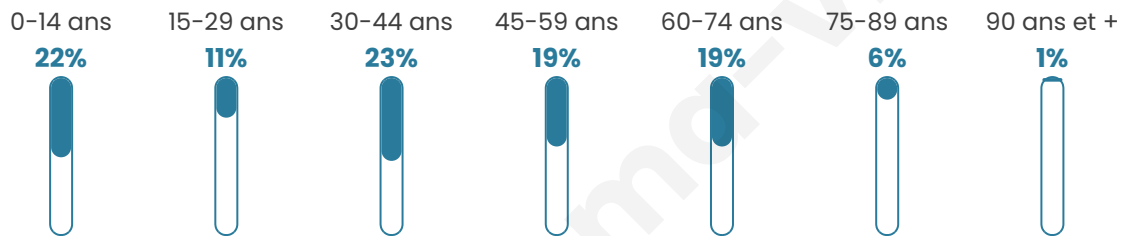

1 074

Age moyen

40 ans

Pop active

46%

Taux chômage

6.7%

Pop densité

54 h/km²

Revenu moyen

22 930 €/an

Evolution du nombre d'habitants

Sources : Institut national de la statistique et des études économiques (insee) selon Les dernières parutions officielles de 2024 portant sur les années 2020, 2021 et 2022.

Tranche d'âge

Activité professionnelle

Niveau de diplôme

Composition des ménages

Profils électoraux

Premier tour

	Marine LE PEN	28.67 %
	Emmanuel MACRON	24.79 %
	Jean-Luc MÉLENCHON	14.33 %
	Éric ZEMMOUR	6.58 %
	Jean LASSALLE	6.41 %
	Fabien ROUSSEL	5.73 %
	Valérie PÉCRESSE	4.22 %
	Nicolas DUPONT-AIGNAN	3.54 %
	Yannick JADOT	2.19 %
	Anne HIDALGO	1.69 %
	Nathalie ARTHAUD	1.01 %
	Philippe POUTOU	0.84 %

804 inscrits

Participation : 76.87%

Votes blancs : 2.59%

Votes nuls : 1.46%

Second tour

	Emmanuel MACRON	47,55 %
	Marine LE PEN	52,45 %

805 inscrits

Participation : 76.65%