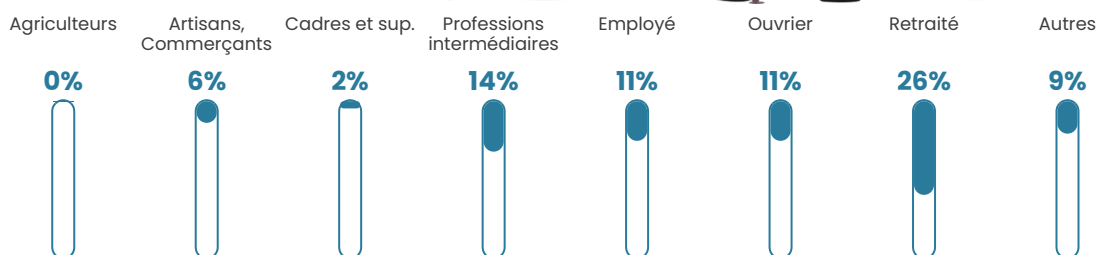

54 h/km²

Revenu moyen

22 930 €/an

Evolution du nombre d'habitants

Sources : Institut national de la statistique et des études économiques (insee) selon Les dernières parutions officielles de 2024 portant sur les années 2020, 2021 et 2022.

Tranche d'âge

Activité professionnelle

Niveau de diplôme

Composition des ménages

Profils électoraux

Premier tour

	Marine LE PEN	28.67 %
	Emmanuel MACRON	24.79 %
	Jean-Luc MÉLENCHON	14.33 %
	Éric ZEMMOUR	6.58 %
	Jean LASSALLE	6.41 %
	Fabien ROUSSEL	5.73 %
	Valérie PÉCRESSE	4.22 %
	Nicolas DUPONT-AIGNAN	3.54 %
	Yannick JADOT	2.19 %
	Anne HIDALGO	1.69 %
	Nathalie ARTHAUD	1.01 %
	Philippe POUTOU	0.84 %