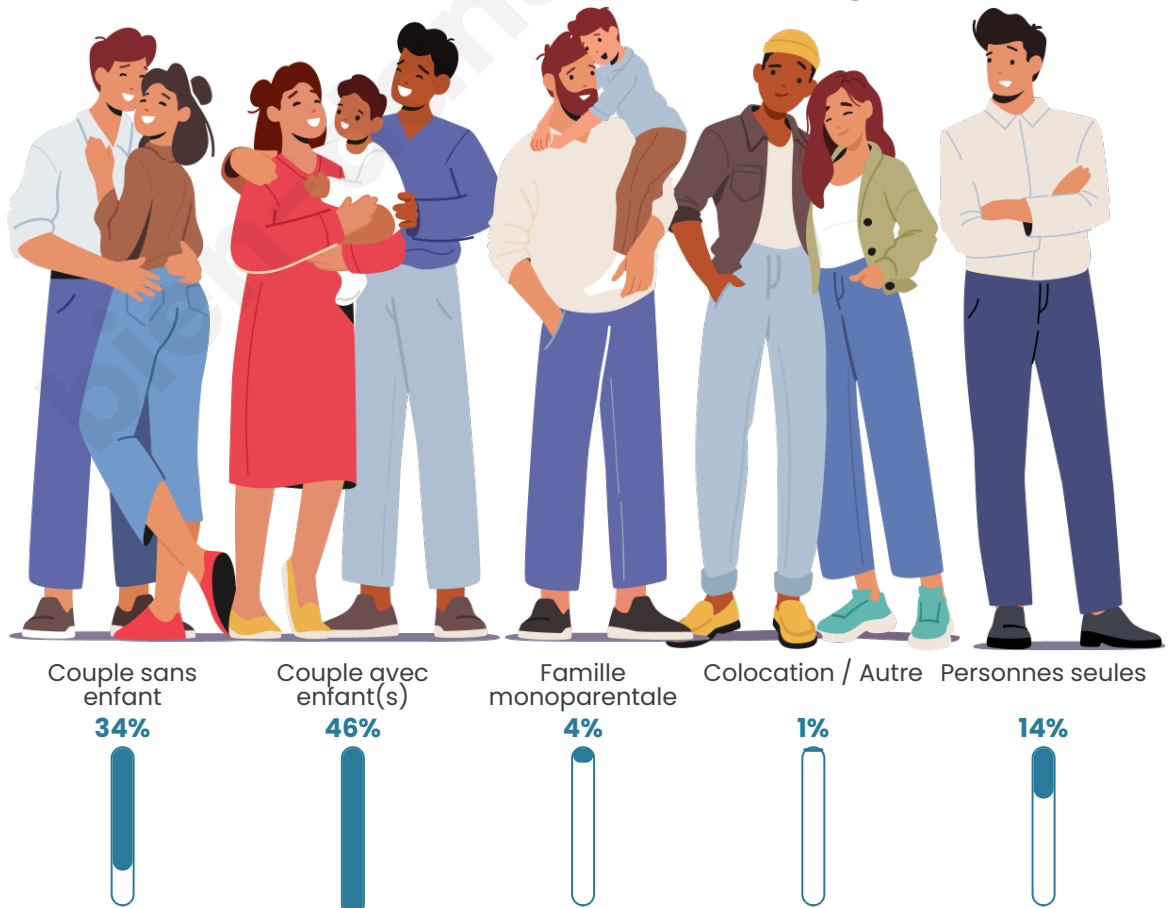

Tranche d'âge

Activité professionnelle

Niveau de diplôme

Composition des ménages

Profils électoraux

Premier tour

	Marine LE PEN	28.67 %
	Emmanuel MACRON	24.79 %
	Jean-Luc MÉLENCHON	14.33 %
	Éric ZEMMOUR	6.58 %
	Jean LASSALLE	6.41 %
	Fabien ROUSSEL	5.73 %
	Valérie PÉCRESSE	4.22 %
	Nicolas DUPONT-AIGNAN	3.54 %
	Yannick JADOT	2.19 %
	Anne HIDALGO	1.69 %
	Nathalie ARTHAUD	1.01 %
	Philippe POUTOU	0.84 %