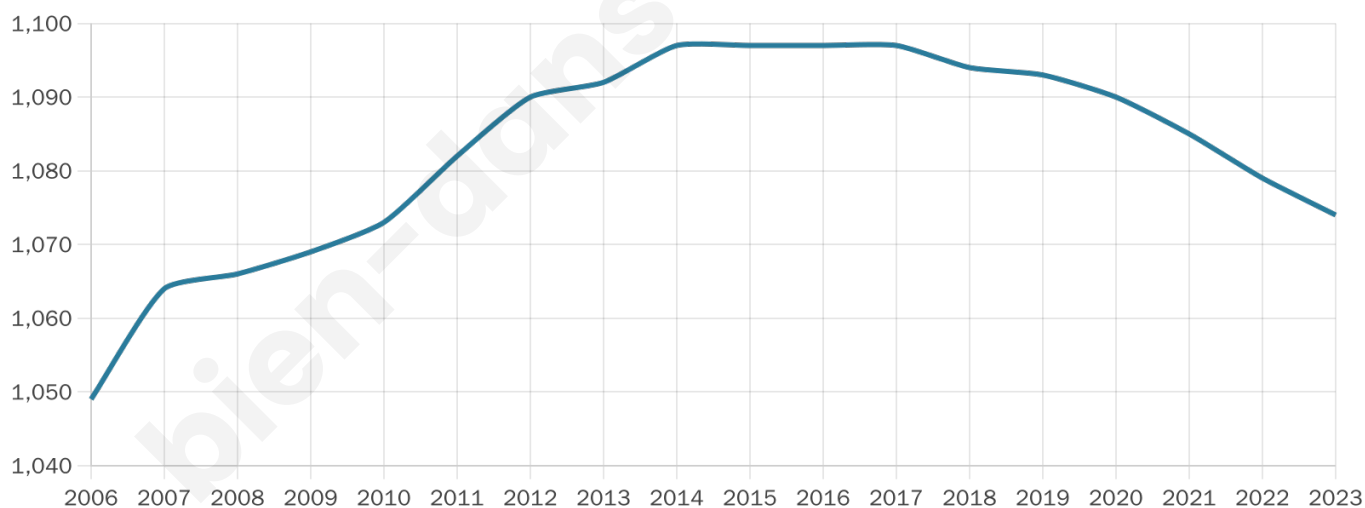

1 074

Age moyen

40 ans

Pop active

46%

Taux chômage

6.7%

Pop densité

54 h/km²

Revenu moyen

22 930 €/an

Evolution du nombre d'habitants

Sources : Institut national de la statistique et des études économiques (insee) selon Les dernières parutions officielles de 2024 portant sur les années 2020, 2021 et 2022.