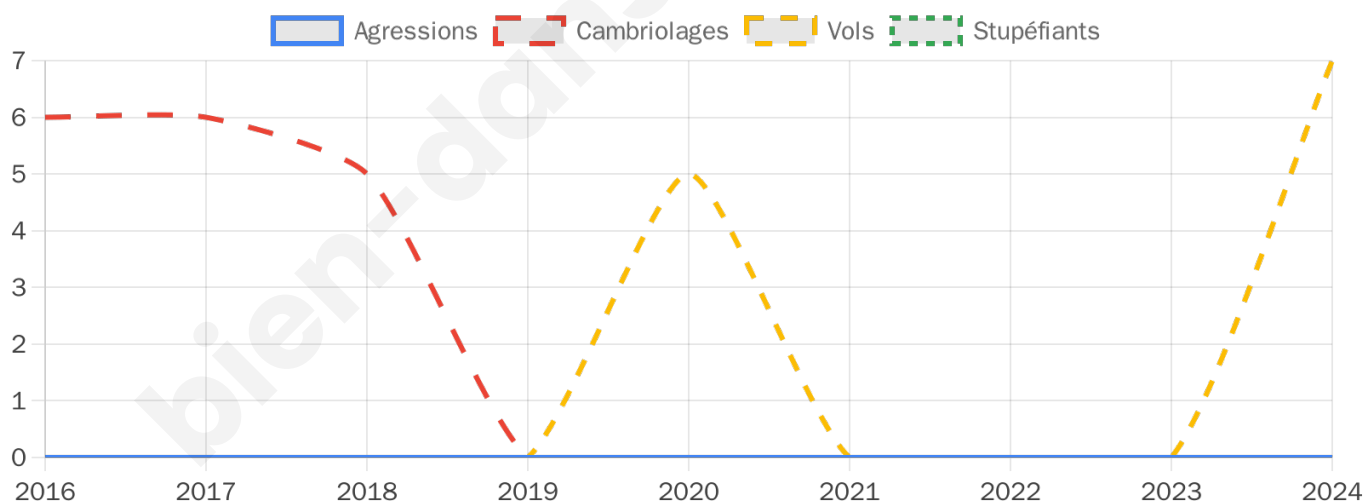

Sécurité

Agressions physiques / sexuelles

0

Cambriolages

0

Vols / dégradations

7

Stupéfiants

0

Evolution du nombre d'infractions