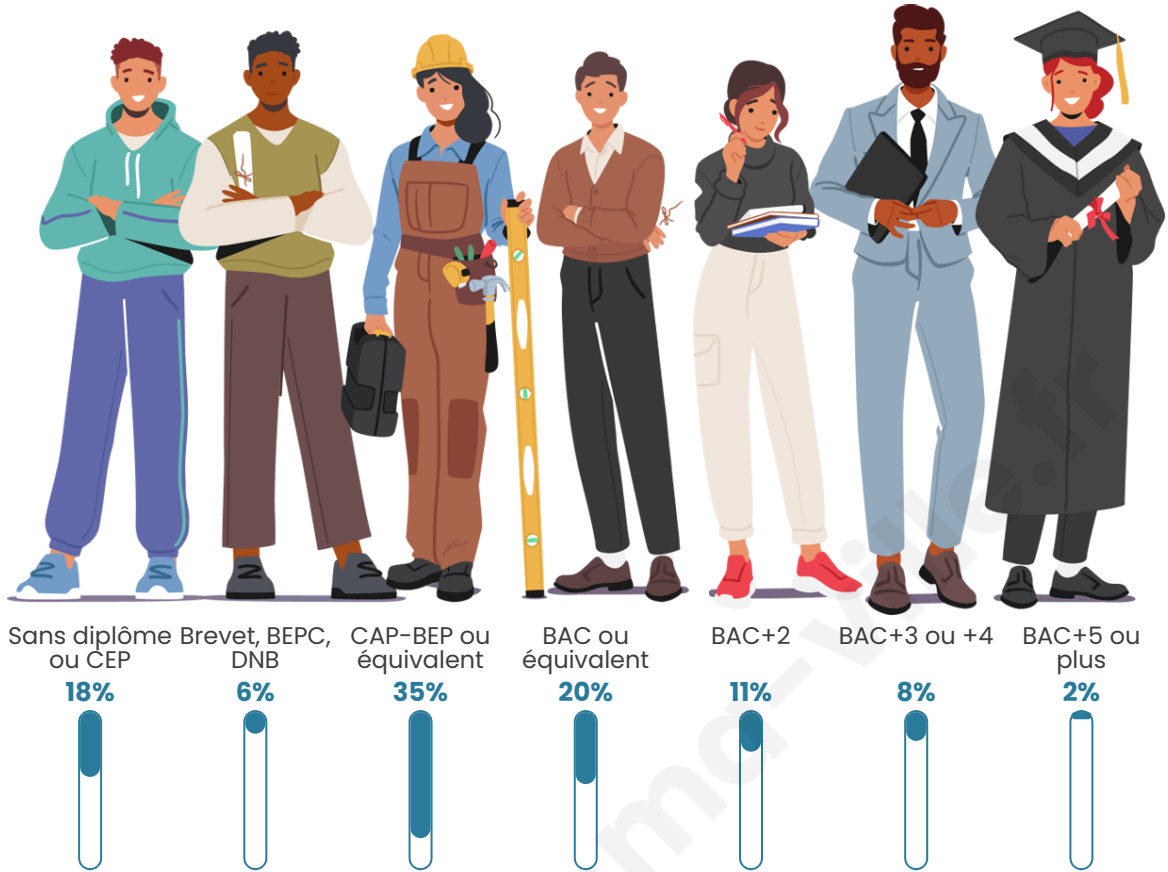

1 074

Age moyen

40 ans

Pop active

46%

Taux chômage

6.7%

Pop densité

Tranche d'âge

Activité professionnelle

Niveau de diplôme

Composition des ménages

Profils électoraux

Premier tour

	Marine LE PEN	28.67 %
	Emmanuel MACRON	24.79 %
	Jean-Luc MÉLENCHON	14.33 %
	Éric ZEMMOUR	6.58 %
	Jean LASSALLE	6.41 %
	Fabien ROUSSEL	5.73 %
	Valérie PÉCRESSE	4.22 %
	Nicolas DUPONT-AIGNAN	3.54 %
	Yannick JADOT	2.19 %
	Anne HIDALGO	1.69 %
	Nathalie ARTHAUD	1.01 %
	Philippe POUTOU	0.84 %