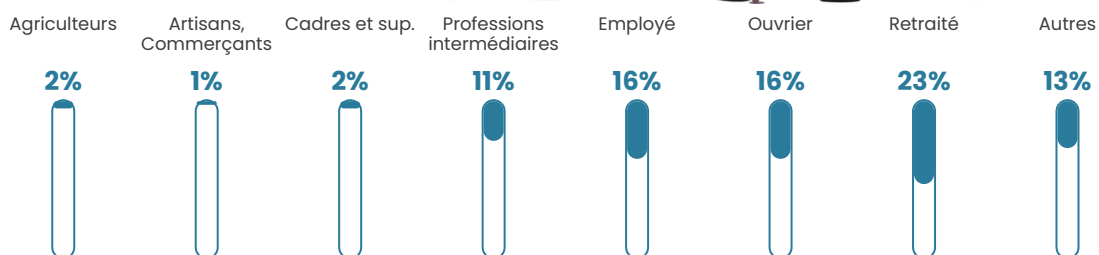

7%

Pop densité

46 h/km²

Revenu moyen

22 640 €/an

Evolution du nombre d'habitants

Sources : Institut national de la statistique et des études économiques (insee) selon Les dernières parutions officielles de 2024 portant sur les années 2020, 2021 et 2022.

Tranche d'âge

Activité professionnelle

Niveau de diplôme

Composition des ménages

Profils électoraux

Premier tour

	Marine LE PEN	39.30 %
	Emmanuel MACRON	22.57 %
	Jean-Luc MÉLENCHON	12.45 %
	Éric ZEMMOUR	7.39 %
	Valérie PÉCRESSE	6.61 %
	Nicolas DUPONT-AIGNAN	4.28 %
	Yannick JADOT	2.72 %
	Fabien ROUSSEL	1.95 %
	Jean LASSALLE	1.56 %
	Anne HIDALGO	0.78 %
	Philippe POUTOU	0.39 %
	Nathalie ARTHAUD	0.00 %