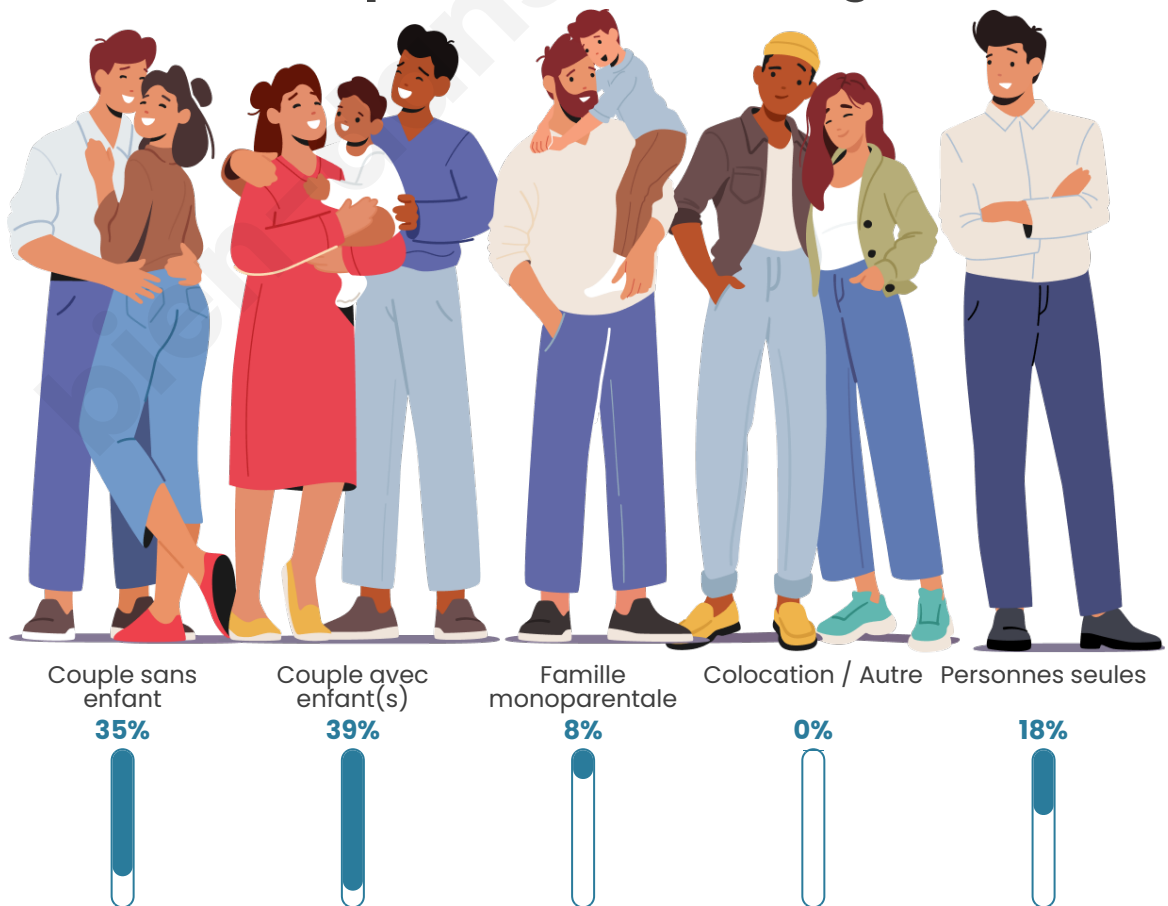

Statistiques sur la population

Nombre d'habitants

456

Age moyen

42 ans

Pop active

50.4%

Taux chômage

Tranche d'âge

Activité professionnelle

Niveau de diplôme

Composition des ménages

Profils électoraux

Premier tour

	Marine LE PEN	39.30 %
	Emmanuel MACRON	22.57 %
	Jean-Luc MÉLENCHON	12.45 %
	Éric ZEMMOUR	7.39 %
	Valérie PÉCRESSE	6.61 %
	Nicolas DUPONT-AIGNAN	4.28 %
	Yannick JADOT	2.72 %
	Fabien ROUSSEL	1.95 %
	Jean LASSALLE	1.56 %
	Anne HIDALGO	0.78 %
	Philippe POUTOU	0.39 %
	Nathalie ARTHAUD	0.00 %