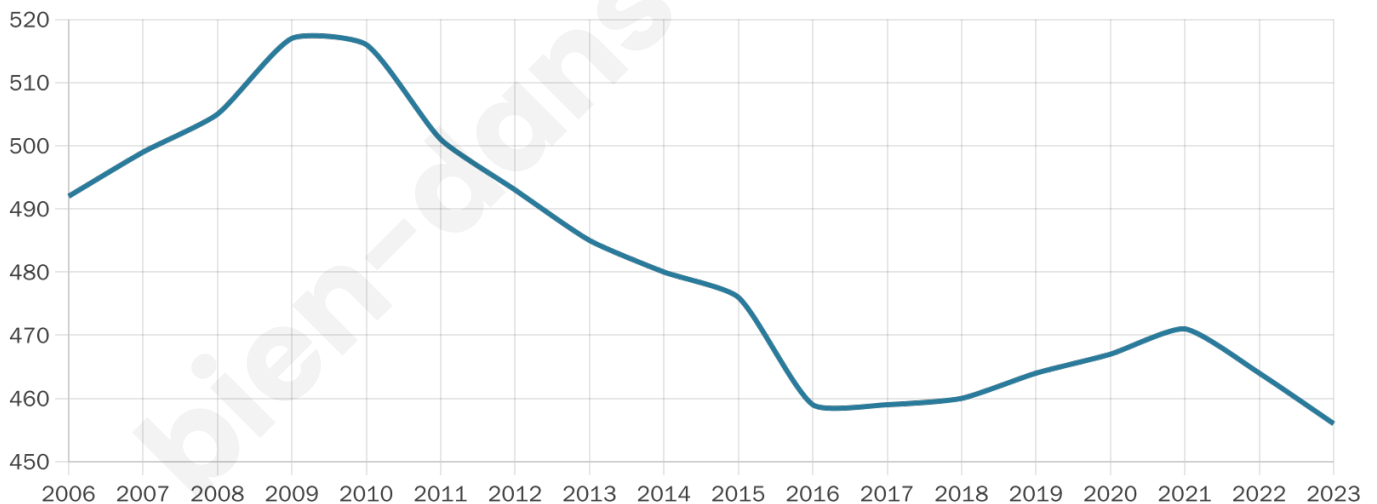

Statistiques sur la population

Nombre d'habitants

456

Age moyen

42 ans

Pop active

50.4%

Taux chômage

7%

Pop densité

46 h/km²

Revenu moyen

22 640 €/an

Evolution du nombre d'habitants

Sources : Institut national de la statistique et des études économiques (insee) selon Les dernières parutions officielles de 2024 portant sur les années 2020, 2021 et 2022.

Tranche d'âge

Activité professionnelle

Niveau de diplôme

Composition des ménages

Profils électoraux

Premier tour

	Marine LE PEN	39.30 %
	Emmanuel MACRON	22.57 %
	Jean-Luc MÉLENCHON	12.45 %
	Éric ZEMMOUR	7.39 %
	Valérie PÉCRESSE	6.61 %
	Nicolas DUPONT-AIGNAN	4.28 %
	Yannick JADOT	2.72 %
	Fabien ROUSSEL	1.95 %
	Jean LASSALLE	1.56 %
	Anne HIDALGO	0.78 %
	Philippe POUTOU	0.39 %
	Nathalie ARTHAUD	0.00 %