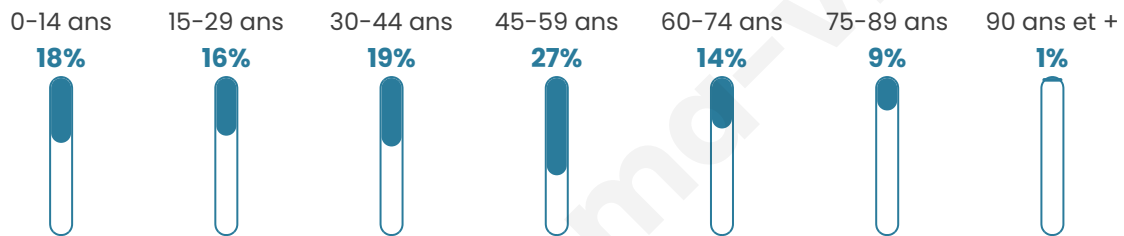

Statistiques sur la population

Nombre d'habitants

456

Age moyen

42 ans

Pop active

50.4%

Taux chômage

7%

Pop densité

46 h/km²

Revenu moyen

22 640 €/an

Evolution du nombre d'habitants

Sources : Institut national de la statistique et des études économiques (insee) selon Les dernières parutions officielles de 2024 portant sur les années 2020, 2021 et 2022.

Tranche d'âge

Activité professionnelle

Niveau de diplôme

Composition des ménages

Profils électoraux

Premier tour

	Marine LE PEN	39.30 %
	Emmanuel MACRON	22.57 %
	Jean-Luc MÉLENCHON	12.45 %
	Éric ZEMMOUR	7.39 %
	Valérie PÉCRESSE	6.61 %
	Nicolas DUPONT-AIGNAN	4.28 %
	Yannick JADOT	2.72 %
	Fabien ROUSSEL	1.95 %
	Jean LASSALLE	1.56 %
	Anne HIDALGO	0.78 %
	Philippe POUTOU	0.39 %
	Nathalie ARTHAUD	0.00 %

359 inscrits

Participation : 74.37%

Votes blancs : 1.87%

Votes nuls : 1.87%

Second tour

	Emmanuel MACRON	40,41 %
	Marine LE PEN	59,59 %

360 inscrits

Participation : 75%