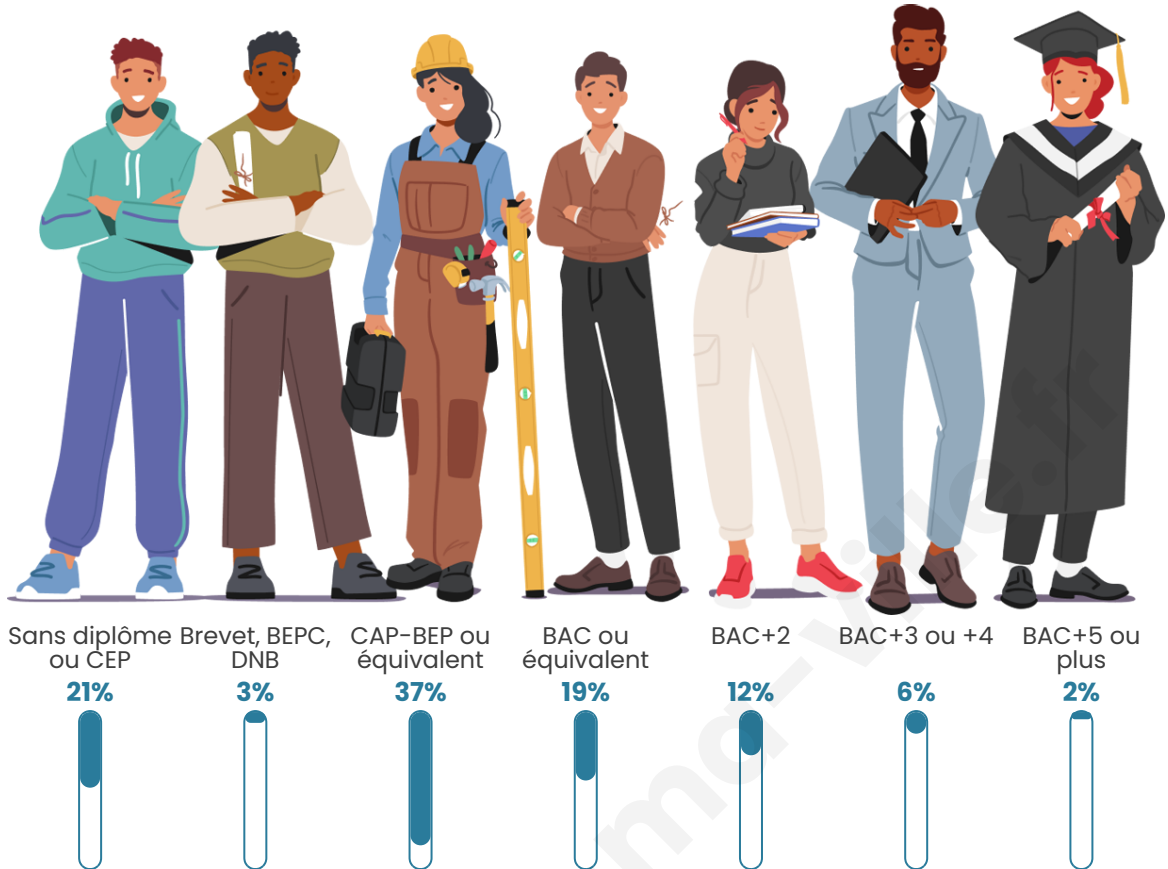

Statistiques sur la population

Nombre d'habitants

456

Age moyen

42 ans

Pop active

50.4%

Taux chômage

Tranche d'âge

Activité professionnelle

Niveau de diplôme

Composition des ménages

Profils électoraux

Premier tour

	Marine LE PEN	39.30 %
	Emmanuel MACRON	22.57 %
	Jean-Luc MÉLENCHON	12.45 %
	Éric ZEMMOUR	7.39 %
	Valérie PÉCRESSE	6.61 %
	Nicolas DUPONT-AIGNAN	4.28 %
	Yannick JADOT	2.72 %
	Fabien ROUSSEL	1.95 %
	Jean LASSALLE	1.56 %
	Anne HIDALGO	0.78 %
	Philippe POUTOU	0.39 %
	Nathalie ARTHAUD	0.00 %