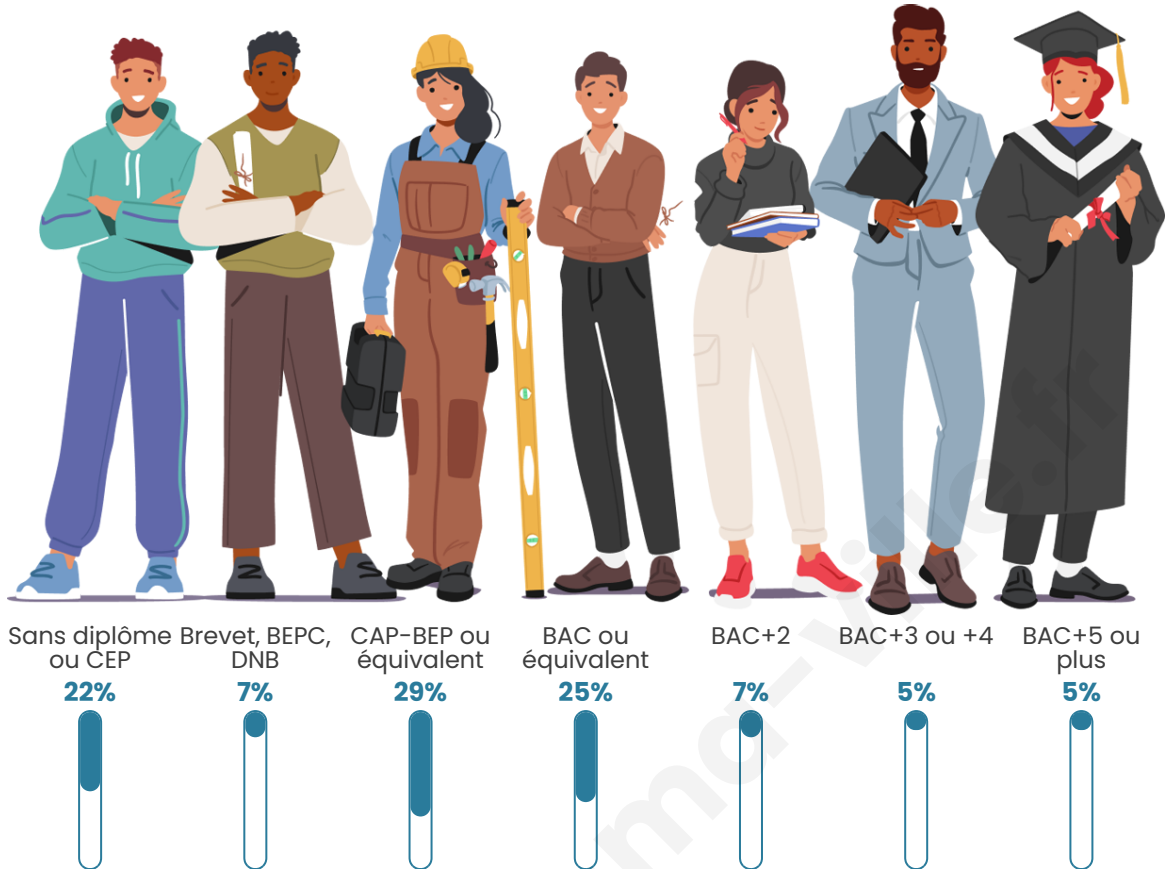

Tranche d'âge

Activité professionnelle

Niveau de diplôme

Composition des ménages

Profils électoraux

Premier tour

	Marine LE PEN	37.82 %
	Emmanuel MACRON	25.63 %
	Jean-Luc MÉLENCHON	10.08 %
	Valérie PÉCRESSE	6.72 %
	Éric ZEMMOUR	6.30 %
	Jean LASSALLE	3.36 %
	Yannick JADOT	3.36 %
	Nicolas DUPONT-AIGNAN	2.52 %
	Fabien ROUSSEL	1.26 %
	Anne HIDALGO	1.26 %
	Philippe POUTOU	1.26 %
	Nathalie ARTHAUD	0.42 %