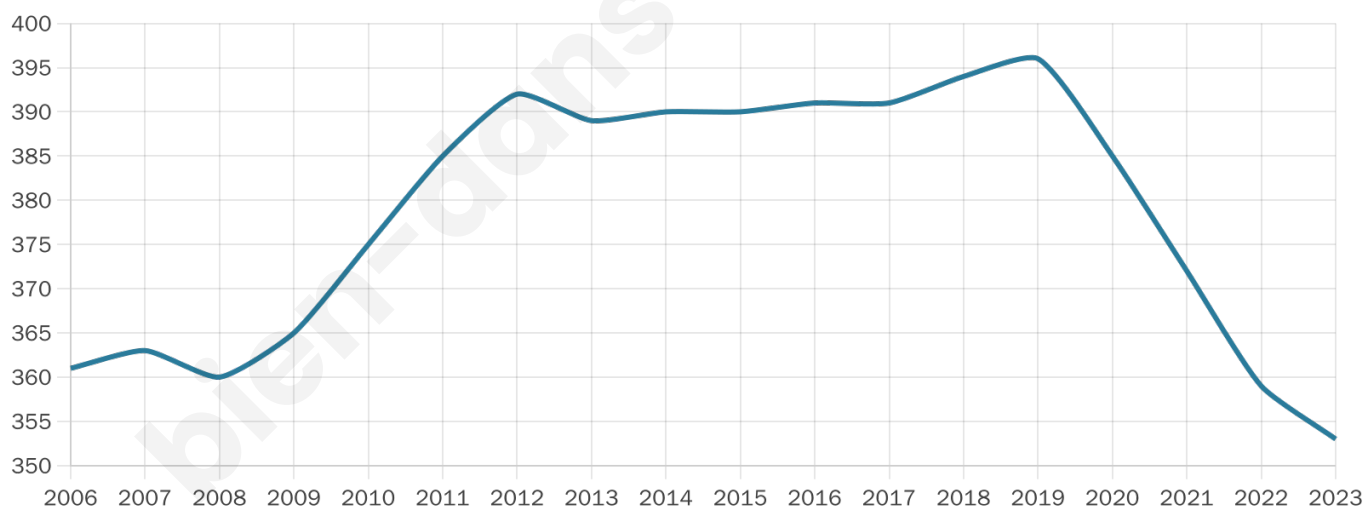

47 ans

Pop active

47.9%

Taux chômage

8.7%

Pop densité

18 h/km²

Revenu moyen

21 600 €/an

Evolution du nombre d'habitants

Sources : Institut national de la statistique et des études économiques (insee) selon Les dernières parutions officielles de 2024 portant sur les années 2020, 2021 et 2022.