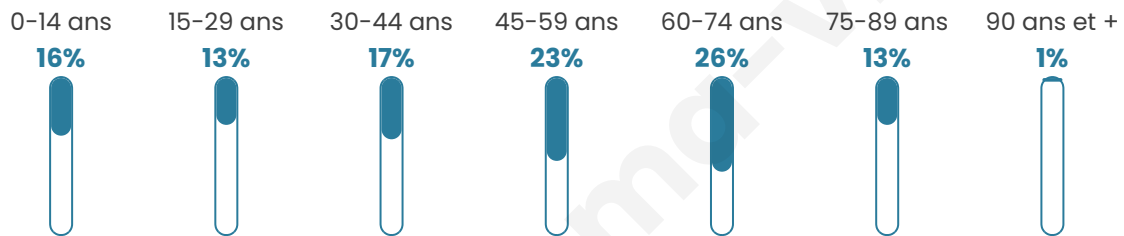

Version web

Ville de Chamblac

Présenté par

BIEN dans
ma **VILLE** 

Sommaire

Situation géographique	3
Statistiques sur la population	4
Evolution du nombre d'habitants	4
Tranche d'âge	5
0-14 ans	5
15-29 ans	5
30-44 ans	5
45-59 ans	5
60-74 ans	5
75-89 ans	5
90 ans et +	5
Activité professionnelle	5
Agriculteurs	5
Artisans, Commerçants	5
Cadres et sup.	5
Professions intermédiaires	5
Employé	5
Ouvrier	5
Retraité	5
Autres	5
Niveau de diplôme	6
Sans diplôme ou CEP	6
Brevet, BEPC, DNB	6
CAP-BEP ou équivalent	6
BAC ou équivalent	6
BAC+2	6
BAC+3 ou +4	6
BAC+5 ou plus	6
Composition des ménages	6
Couple sans enfant	6
Couple avec enfant(s)	6
Famille monoparentale	6
Colocation / Autre	6
Personnes seules	6
Profil électoraux	7
Premier tour	7
Sécurité	8
Evolution du nombre d'infractions	8
Pour comparer	9
Services à la population	10
Commerce	10
Éducation	10
Villes autour de Chamblac	11
Avis sur la ville de Chamblac	12
Moyenne par critère	12
Villes autour de Chamblac	12
Répartition des avis par note	12
Répartition des avis par note	12

Situation géographique

i Informations clés

- **Région** : Normandie
- **Département** : Eure
- **Code postal** : 27270
- **Superficie** : 20 km²

Statistiques sur la population

Nombre d'habitants

353

Age moyen

47 ans

Pop active

47.9%

Taux chômage

8.7%

Pop densité

18 h/km²

Revenu moyen

Tranche d'âge

Activité professionnelle

Niveau de diplôme

Composition des ménages

Profils électoraux

Premier tour

	Marine LE PEN	37.82 %
	Emmanuel MACRON	25.63 %
	Jean-Luc MÉLENCHON	10.08 %
	Valérie PÉCRESSE	6.72 %
	Éric ZEMMOUR	6.30 %
	Jean LASSALLE	3.36 %
	Yannick JADOT	3.36 %
	Nicolas DUPONT-AIGNAN	2.52 %
	Fabien ROUSSEL	1.26 %
	Anne HIDALGO	1.26 %
	Philippe POUTOU	1.26 %
	Nathalie ARTHAUD	0.42 %