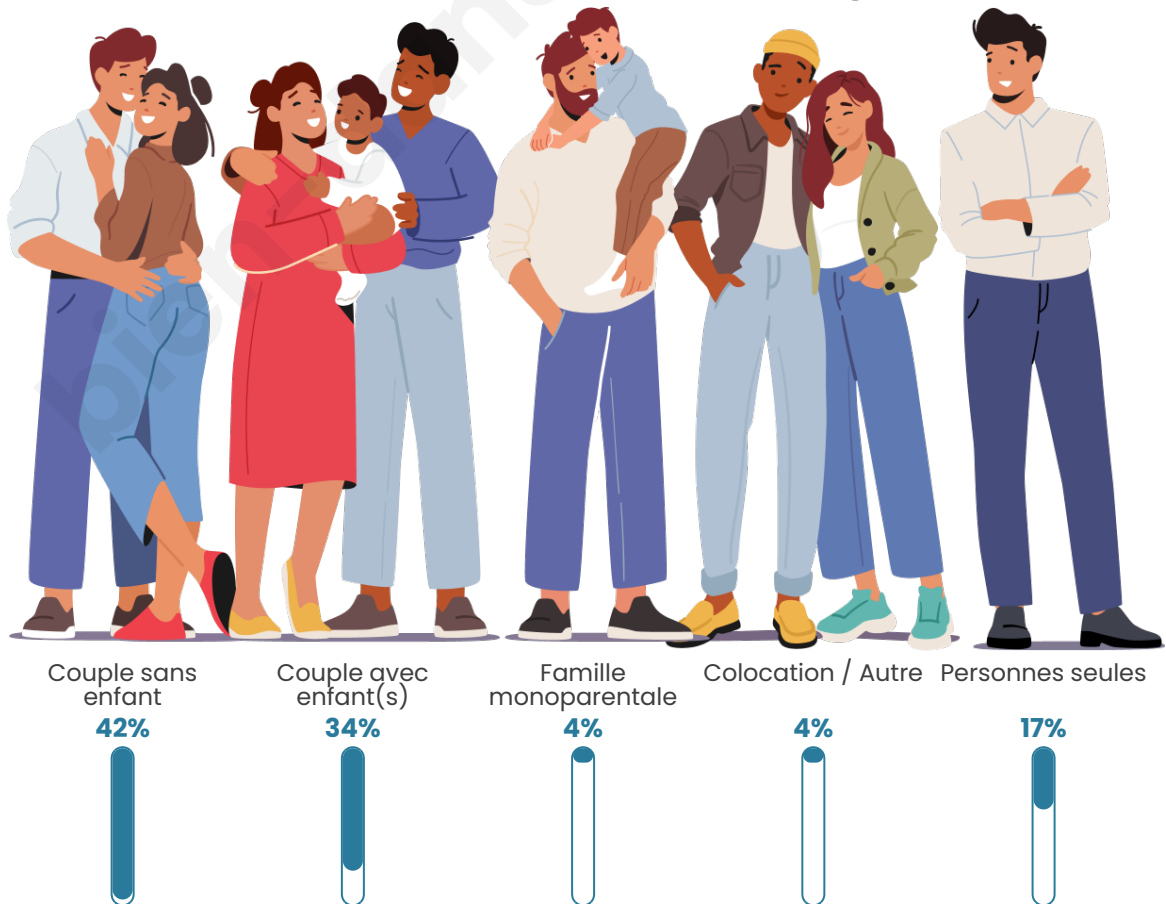

Tranche d'âge

Activité professionnelle

Niveau de diplôme

Composition des ménages

Profils électoraux

Premier tour

	Marine LE PEN	37.82 %
	Emmanuel MACRON	25.63 %
	Jean-Luc MÉLENCHON	10.08 %
	Valérie PÉCRESSE	6.72 %
	Éric ZEMMOUR	6.30 %
	Jean LASSALLE	3.36 %
	Yannick JADOT	3.36 %
	Nicolas DUPONT-AIGNAN	2.52 %
	Fabien ROUSSEL	1.26 %
	Anne HIDALGO	1.26 %
	Philippe POUTOU	1.26 %
	Nathalie ARTHAUD	0.42 %