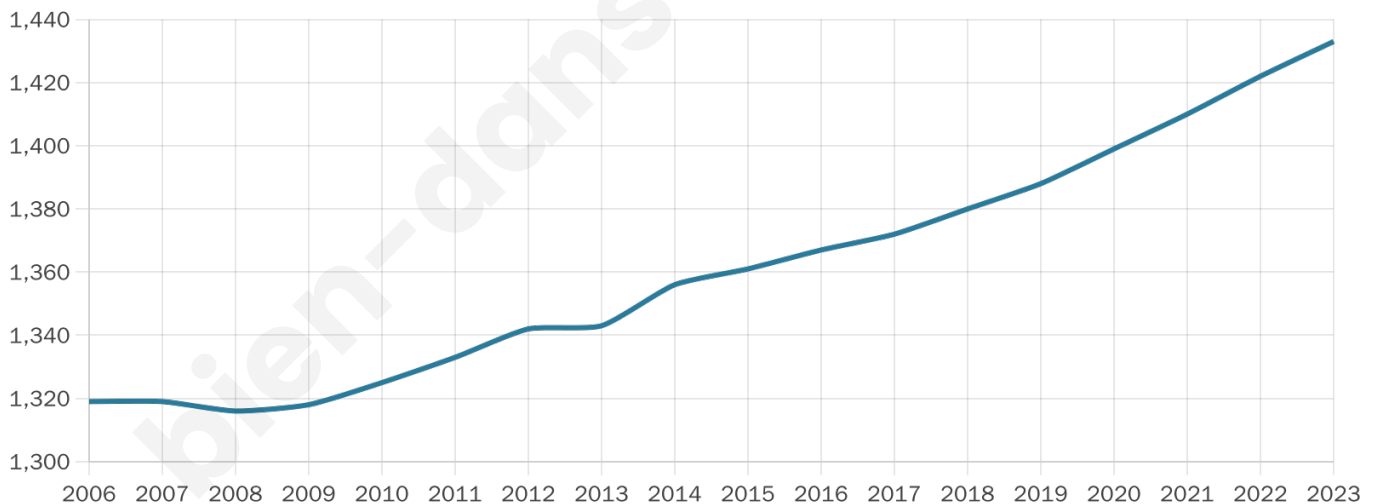

1 433

Age moyen

52 ans

Pop active

34.2%

Taux chômage

8%

Pop densité

21 h/km²

Revenu moyen

19 690 €/an

Evolution du nombre d'habitants

Sources : Institut national de la statistique et des études économiques (insee) selon Les dernières parutions officielles de 2024 portant sur les années 2020, 2021 et 2022.