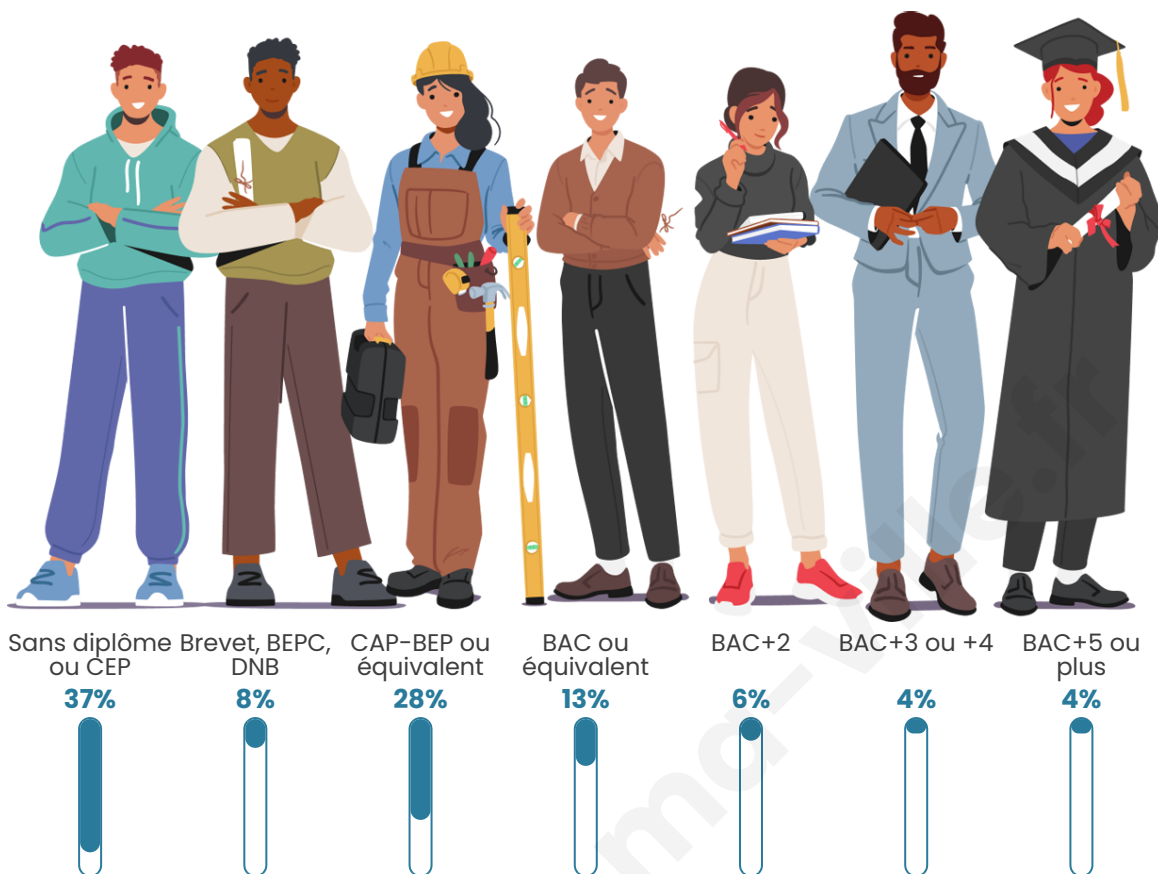

1 433

Age moyen

52 ans

Pop active

34.2%

Taux chômage

8%

Pop densité

Tranche d'âge

Activité professionnelle

Niveau de diplôme

Composition des ménages

Profils électoraux

Premier tour

	Marine LE PEN	22.24 %
	Emmanuel MACRON	21.59 %
	Jean-Luc MÉLENCHON	18.77 %
	Valérie PÉCRESSÉ	10.41 %
	Jean LASSALLE	7.07 %
	Éric ZEMMOUR	6.56 %
	Fabien ROUSSEL	6.04 %
	Nicolas DUPONT-AIGNAN	2.57 %
	Yannick JADOT	1.67 %
	Anne HIDALGO	1.16 %
	Philippe POUTOU	1.16 %
	Nathalie ARTHAUD	0.77 %