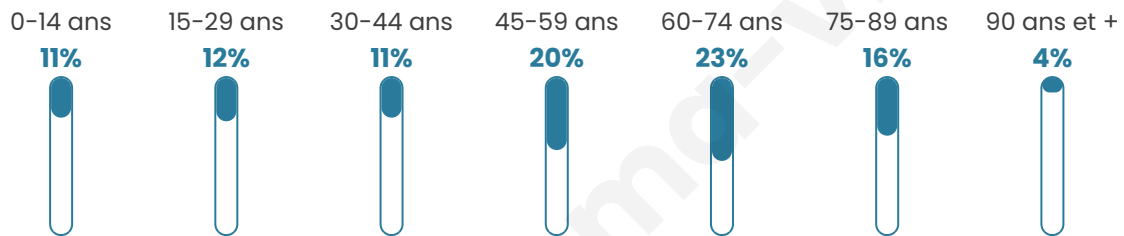

1 433

Age moyen

52 ans

Pop active

34.2%

Taux chômage

8%

Pop densité

21 h/km²

Revenu moyen

19 690 €/an

Evolution du nombre d'habitants

Sources : Institut national de la statistique et des études économiques (insee) selon Les dernières parutions officielles de 2024 portant sur les années 2020, 2021 et 2022.

Tranche d'âge

Activité professionnelle

Niveau de diplôme

Composition des ménages

Profils électoraux

Premier tour

	Marine LE PEN	22.24 %
	Emmanuel MACRON	21.59 %
	Jean-Luc MÉLENCHON	18.77 %
	Valérie PÉCRESSÉ	10.41 %
	Jean LASSALLE	7.07 %
	Éric ZEMMOUR	6.56 %
	Fabien ROUSSEL	6.04 %
	Nicolas DUPONT-AIGNAN	2.57 %
	Yannick JADOT	1.67 %
	Anne HIDALGO	1.16 %
	Philippe POUTOU	1.16 %
	Nathalie ARTHAUD	0.77 %