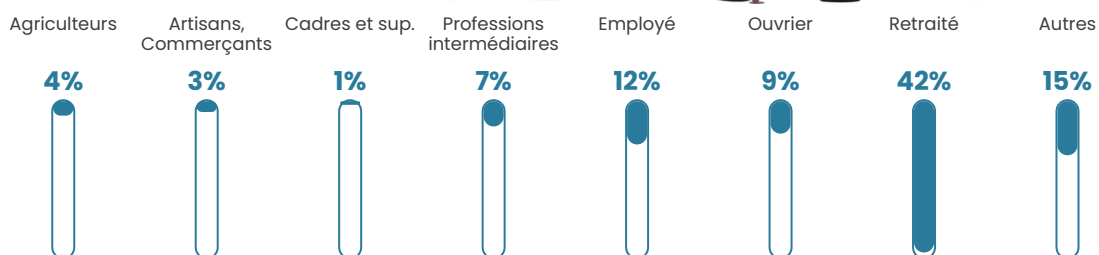

21 h/km²

Revenu moyen

19 690 €/an

Evolution du nombre d'habitants

Sources : Institut national de la statistique et des études économiques (insee) selon Les dernières parutions officielles de 2024 portant sur les années 2020, 2021 et 2022.

Tranche d'âge

Activité professionnelle

Niveau de diplôme

Composition des ménages

Profils électoraux

Premier tour

	Marine LE PEN	22.24 %
	Emmanuel MACRON	21.59 %
	Jean-Luc MÉLENCHON	18.77 %
	Valérie PÉCRESSÉ	10.41 %
	Jean LASSALLE	7.07 %
	Éric ZEMMOUR	6.56 %
	Fabien ROUSSEL	6.04 %
	Nicolas DUPONT-AIGNAN	2.57 %
	Yannick JADOT	1.67 %
	Anne HIDALGO	1.16 %
	Philippe POUTOU	1.16 %
	Nathalie ARTHAUD	0.77 %