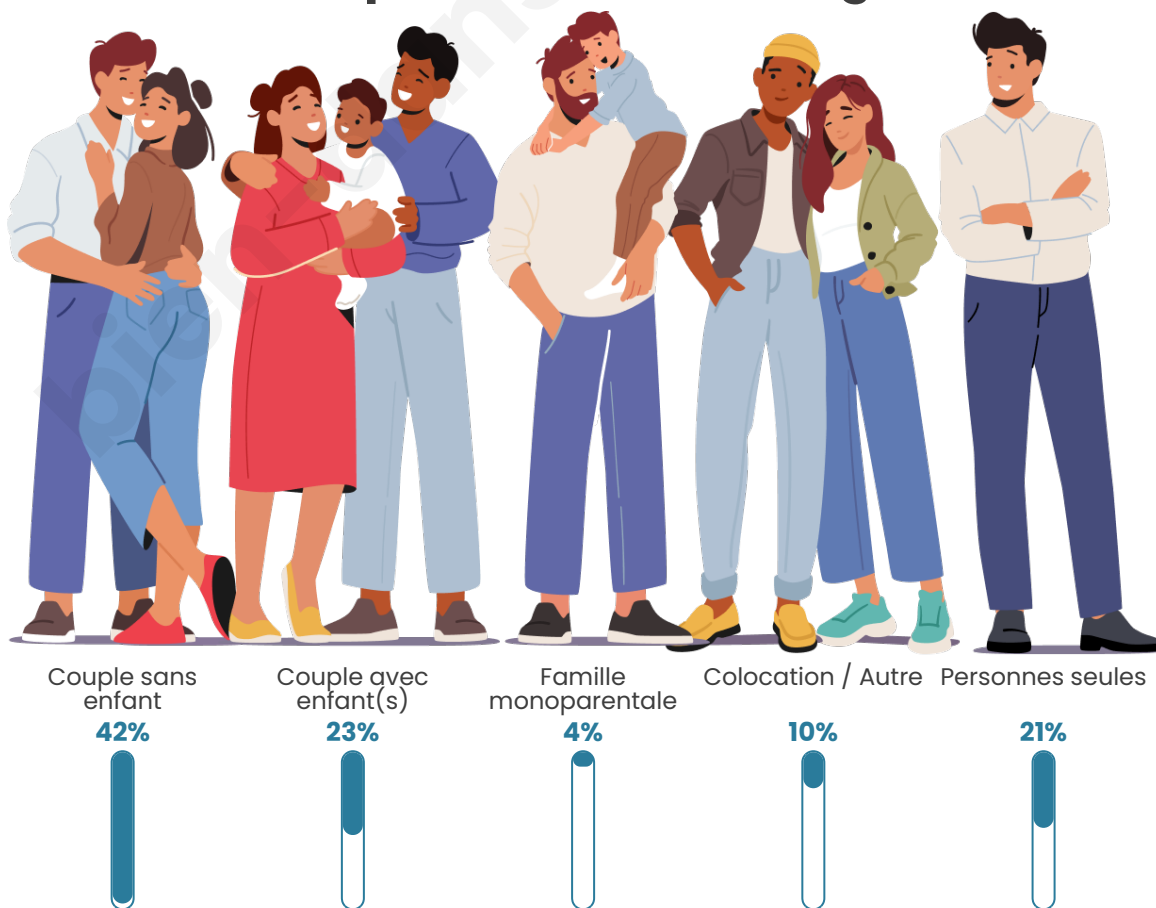

Tranche d'âge

Activité professionnelle

Niveau de diplôme

Composition des ménages

Profils électoraux

Premier tour

	Marine LE PEN	22.24 %
	Emmanuel MACRON	21.59 %
	Jean-Luc MÉLENCHON	18.77 %
	Valérie PÉCRESSÉ	10.41 %
	Jean LASSALLE	7.07 %
	Éric ZEMMOUR	6.56 %
	Fabien ROUSSEL	6.04 %
	Nicolas DUPONT-AIGNAN	2.57 %
	Yannick JADOT	1.67 %
	Anne HIDALGO	1.16 %
	Philippe POUTOU	1.16 %
	Nathalie ARTHAUD	0.77 %