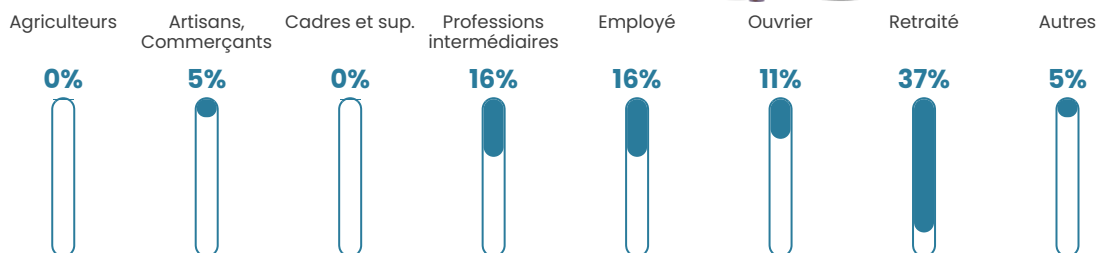

Pop densité

13 h/km²

Revenu moyen

22 070 €/an

Evolution du nombre d'habitants

Sources : Institut national de la statistique et des études économiques (insee) selon Les dernières parutions officielles de 2024 portant sur les années 2020, 2021 et 2022.

Tranche d'âge

Activité professionnelle

Niveau de diplôme

Composition des ménages

Profils électoraux

Premier tour

	Marine LE PEN	27.78 %
	Emmanuel MACRON	25.00 %
	Jean-Luc MÉLENCHON	23.61 %
	Jean LASSALLE	5.56 %
	Fabien ROUSSEL	4.17 %
	Éric ZEMMOUR	4.17 %
	Anne HIDALGO	4.17 %
	Nicolas DUPONT-AIGNAN	2.78 %
	Yannick JADOT	1.39 %
	Valérie PÉCRESSÉ	1.39 %
	Nathalie ARTHAUD	0.00 %
	Philippe POUTOU	0.00 %