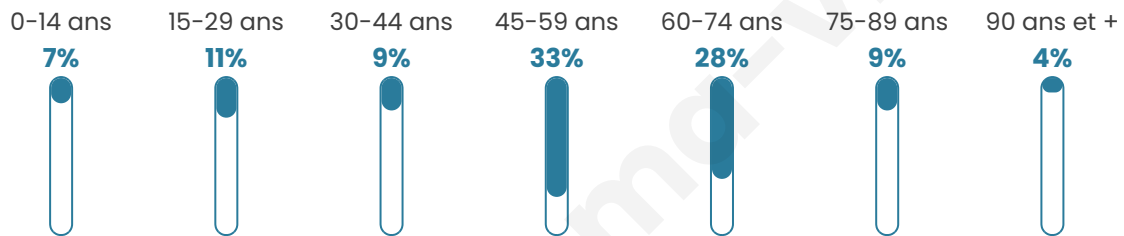

Nombre d'habitants

94

Age moyen

53 ans

Pop active

48.9%

Taux chômage

4.9%

Pop densité

13 h/km²

Revenu moyen

22 070 €/an

Evolution du nombre d'habitants

Sources : Institut national de la statistique et des études économiques (insee) selon Les dernières parutions officielles de 2024 portant sur les années 2020, 2021 et 2022.

Tranche d'âge

Activité professionnelle

Niveau de diplôme

Composition des ménages

Profils électoraux

Premier tour

	Marine LE PEN	27.78 %
	Emmanuel MACRON	25.00 %
	Jean-Luc MÉLENCHON	23.61 %
	Jean LASSALLE	5.56 %
	Fabien ROUSSEL	4.17 %
	Éric ZEMMOUR	4.17 %
	Anne HIDALGO	4.17 %
	Nicolas DUPONT-AIGNAN	2.78 %
	Yannick JADOT	1.39 %
	Valérie PÉCRESSÉ	1.39 %
	Nathalie ARTHAUD	0.00 %
	Philippe POUTOU	0.00 %

90 inscrits

Participation : 81.11%
Votes blancs : 0.00%
Votes nuls : 1.37%

Second tour

	Emmanuel MACRON	53,85 %
	Marine LE PEN	46,15 %

90 inscrits

Participation : 81.11%
Votes blancs : 9.59%
Votes nuls : 1.37%