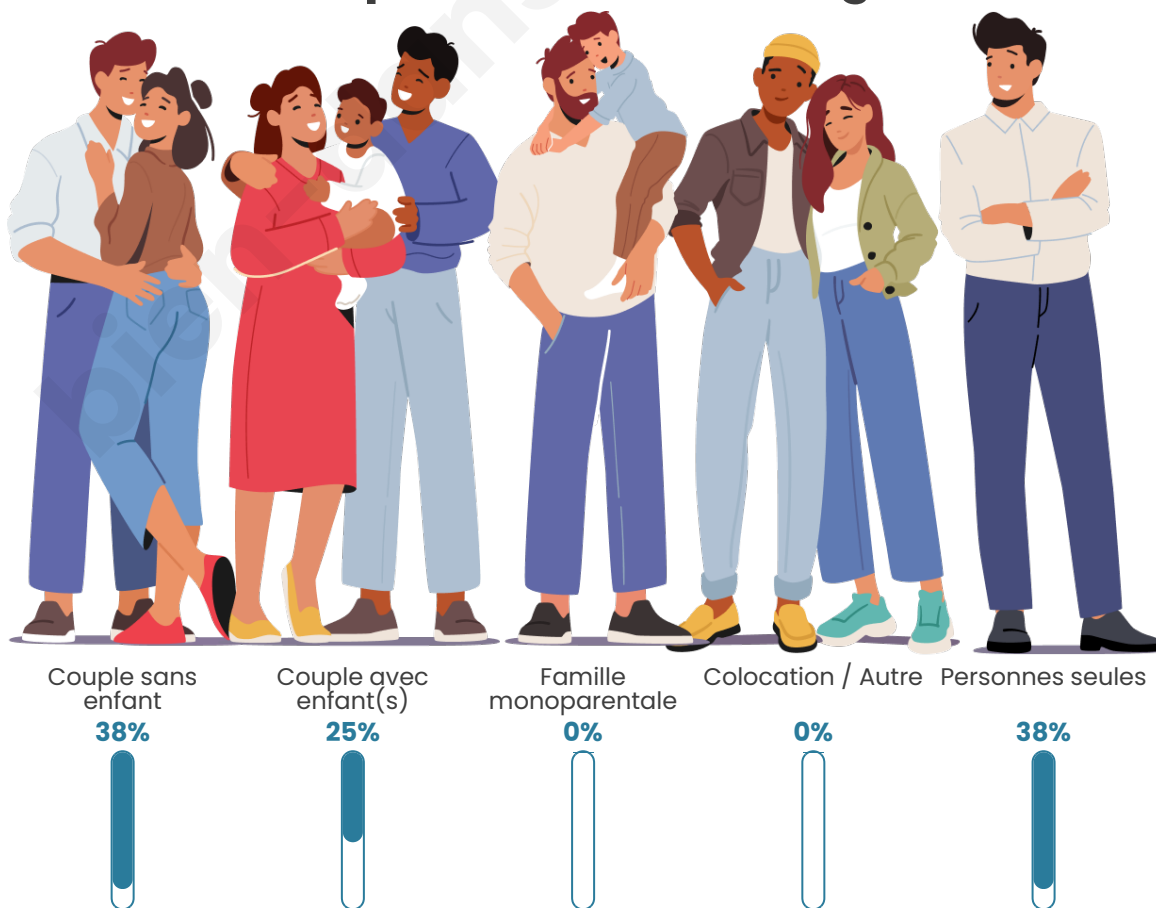

Tranche d'âge

Activité professionnelle

Niveau de diplôme

Composition des ménages

Profils électoraux

Premier tour

	Marine LE PEN	27.78 %
	Emmanuel MACRON	25.00 %
	Jean-Luc MÉLENCHON	23.61 %
	Jean LASSALLE	5.56 %
	Fabien ROUSSEL	4.17 %
	Éric ZEMMOUR	4.17 %
	Anne HIDALGO	4.17 %
	Nicolas DUPONT-AIGNAN	2.78 %
	Yannick JADOT	1.39 %
	Valérie PÉCRESSÉ	1.39 %
	Nathalie ARTHAUD	0.00 %
	Philippe POUTOU	0.00 %