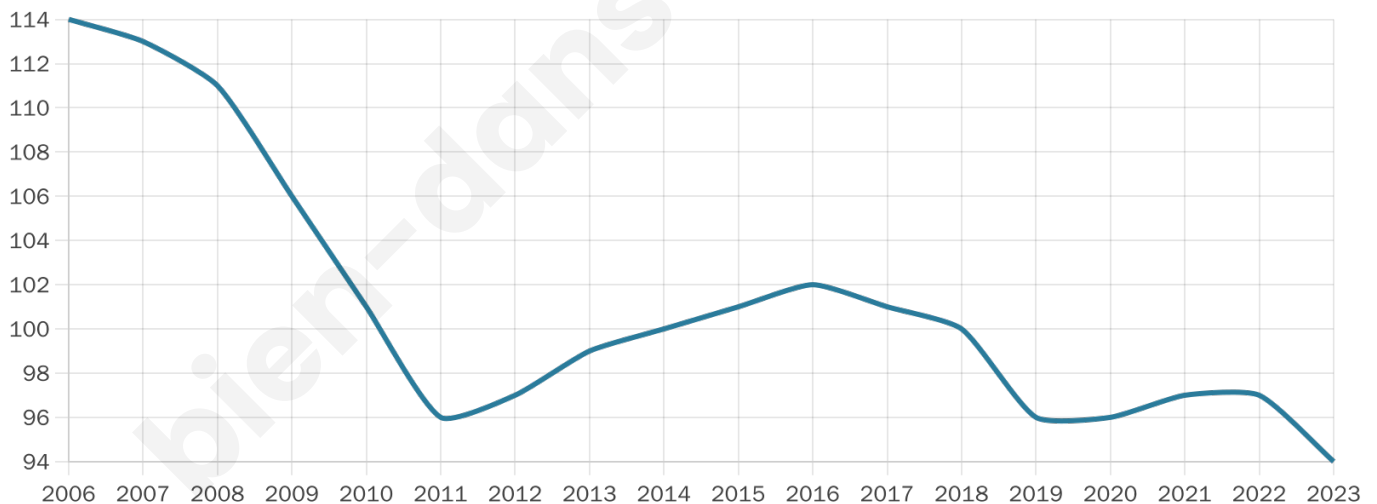

Nombre d'habitants

94

Age moyen

53 ans

Pop active

48.9%

Taux chômage

4.9%

Pop densité

13 h/km²

Revenu moyen

22 070 €/an

Evolution du nombre d'habitants

Sources : Institut national de la statistique et des études économiques (insee) selon Les dernières parutions officielles de 2024 portant sur les années 2020, 2021 et 2022.

Tranche d'âge

Activité professionnelle

Niveau de diplôme

Composition des ménages

Profils électoraux

Premier tour

	Marine LE PEN	27.78 %
	Emmanuel MACRON	25.00 %
	Jean-Luc MÉLENCHON	23.61 %
	Jean LASSALLE	5.56 %
	Fabien ROUSSEL	4.17 %
	Éric ZEMMOUR	4.17 %
	Anne HIDALGO	4.17 %
	Nicolas DUPONT-AIGNAN	2.78 %
	Yannick JADOT	1.39 %
	Valérie PÉCRESSÉ	1.39 %
	Nathalie ARTHAUD	0.00 %
	Philippe POUTOU	0.00 %