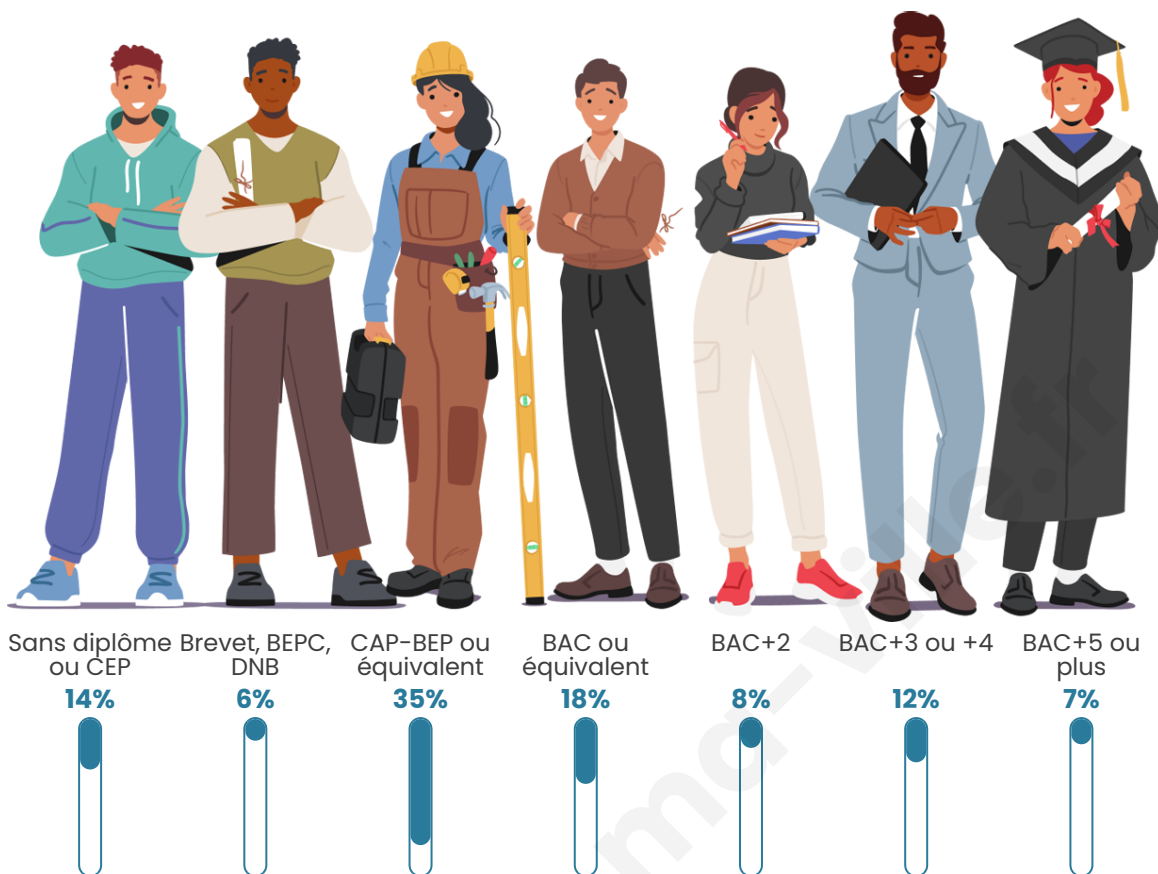

Nombre d'habitants

94

Age moyen

53 ans

Pop active

48.9%

Taux chômage

4.9%

Pop densité

13 h/km²

Revenu moyen

22 070 €/an

Evolution du nombre d'habitants

Sources : Institut national de la statistique et des études économiques (insee) selon Les dernières parutions officielles de 2024 portant sur les années 2020, 2021 et 2022.

Tranche d'âge

Activité professionnelle

Niveau de diplôme

Composition des ménages

Profils électoraux

Premier tour

	Marine LE PEN	27.78 %
	Emmanuel MACRON	25.00 %
	Jean-Luc MÉLENCHON	23.61 %
	Jean LASSALLE	5.56 %
	Fabien ROUSSEL	4.17 %
	Éric ZEMMOUR	4.17 %
	Anne HIDALGO	4.17 %
	Nicolas DUPONT-AIGNAN	2.78 %
	Yannick JADOT	1.39 %
	Valérie PÉCRESSÉ	1.39 %
	Nathalie ARTHAUD	0.00 %
	Philippe POUTOU	0.00 %