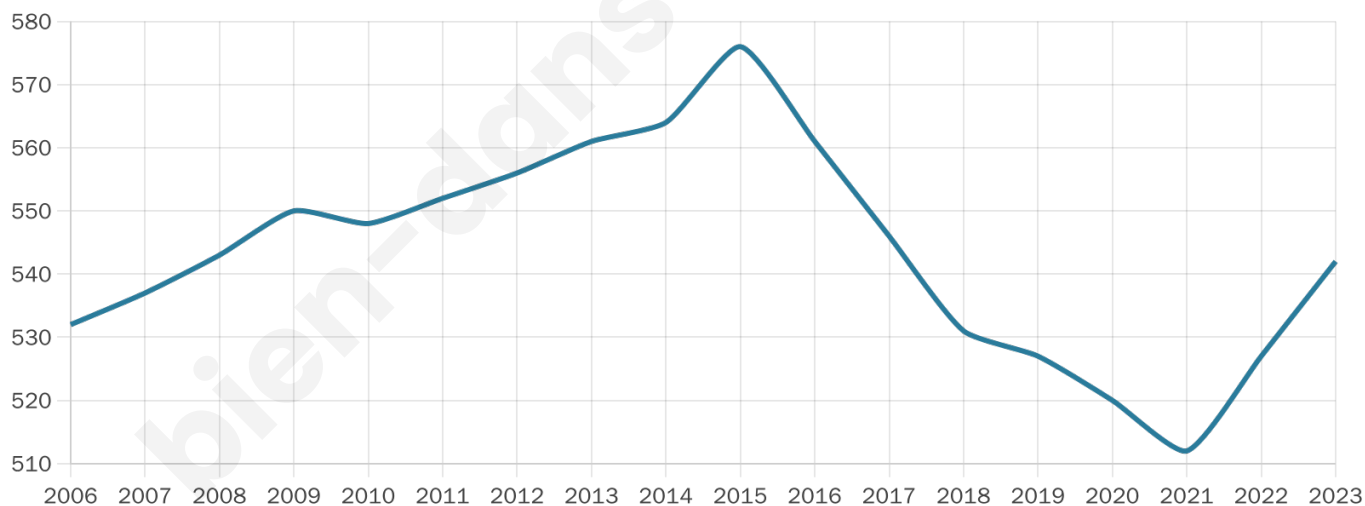

542

Age moyen

48 ans

Pop active

43%

Taux chômage

9.8%

Pop densité

77 h/km²

Revenu moyen

22 350 €/an

Evolution du nombre d'habitants

Sources : Institut national de la statistique et des études économiques (insee) selon Les dernières parutions officielles de 2024 portant sur les années 2020, 2021 et 2022.