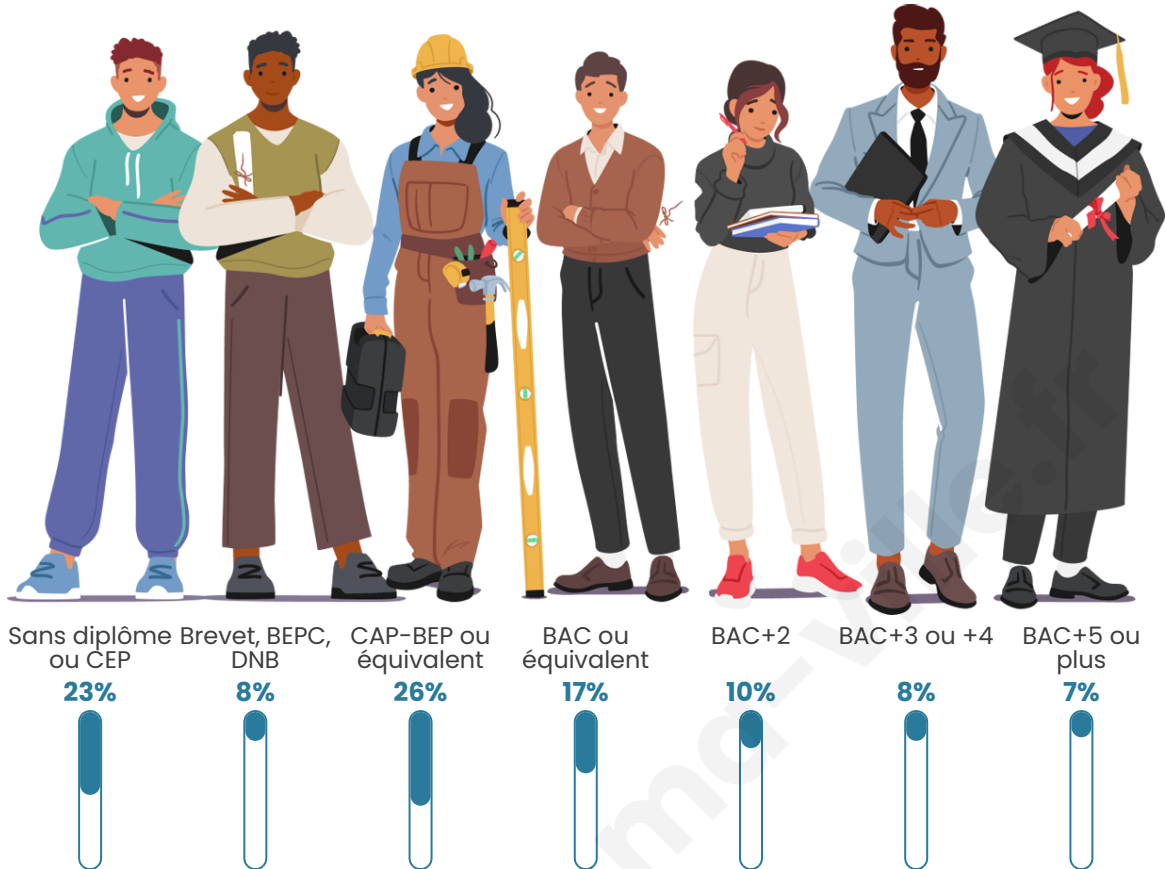

542

Age moyen

48 ans

Pop active

43%

Taux chômage

9.8%

Pop densité

Tranche d'âge

Activité professionnelle

Niveau de diplôme

Composition des ménages

Profils électoraux

Premier tour

	Marine LE PEN	32.56 %
	Emmanuel MACRON	22.77 %
	Jean-Luc MÉLENCHON	15.27 %
	Éric ZEMMOUR	10.09 %
	Jean LASSALLE	4.03 %
	Valérie PÉCRESSE	4.03 %
	Fabien ROUSSEL	3.17 %
	Yannick JADOT	3.17 %
	Nicolas DUPONT-AIGNAN	1.73 %
	Anne HIDALGO	1.15 %
	Philippe POUTOU	1.15 %
	Nathalie ARTHAUD	0.86 %