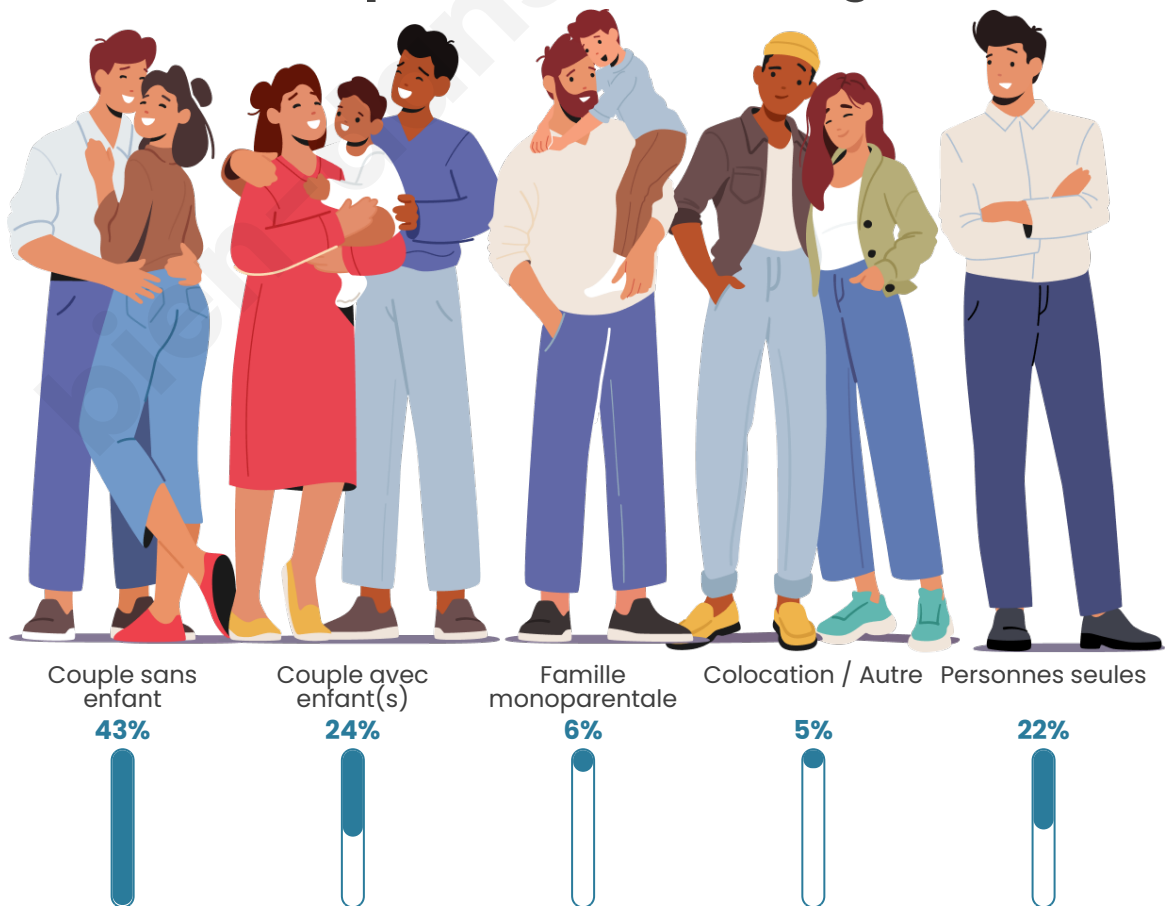

Tranche d'âge

Activité professionnelle

Niveau de diplôme

Composition des ménages

Profils électoraux

Premier tour

	Marine LE PEN	32.56 %
	Emmanuel MACRON	22.77 %
	Jean-Luc MÉLENCHON	15.27 %
	Éric ZEMMOUR	10.09 %
	Jean LASSALLE	4.03 %
	Valérie PÉCRESSE	4.03 %
	Fabien ROUSSEL	3.17 %
	Yannick JADOT	3.17 %
	Nicolas DUPONT-AIGNAN	1.73 %
	Anne HIDALGO	1.15 %
	Philippe POUTOU	1.15 %
	Nathalie ARTHAUD	0.86 %