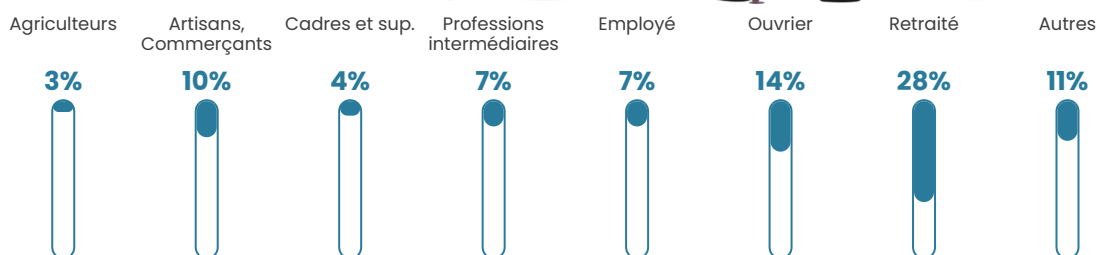

77 h/km²

Revenu moyen

22 350 €/an

Evolution du nombre d'habitants

Sources : Institut national de la statistique et des études économiques (insee) selon Les dernières parutions officielles de 2024 portant sur les années 2020, 2021 et 2022.

Tranche d'âge

Activité professionnelle

Niveau de diplôme

Composition des ménages

Profils électoraux

Premier tour

	Marine LE PEN	32.56 %
	Emmanuel MACRON	22.77 %
	Jean-Luc MÉLENCHON	15.27 %
	Éric ZEMMOUR	10.09 %
	Jean LASSALLE	4.03 %
	Valérie PÉCRESSE	4.03 %
	Fabien ROUSSEL	3.17 %
	Yannick JADOT	3.17 %
	Nicolas DUPONT-AIGNAN	1.73 %
	Anne HIDALGO	1.15 %
	Philippe POUTOU	1.15 %
	Nathalie ARTHAUD	0.86 %