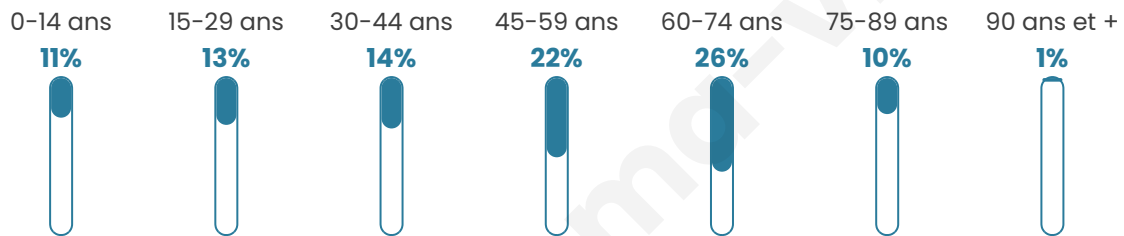

542

Age moyen

48 ans

Pop active

43%

Taux chômage

9.8%

Pop densité

77 h/km²

Revenu moyen

22 350 €/an

Evolution du nombre d'habitants

Sources : Institut national de la statistique et des études économiques (insee) selon Les dernières parutions officielles de 2024 portant sur les années 2020, 2021 et 2022.

Tranche d'âge

Activité professionnelle

Niveau de diplôme

Composition des ménages

Profils électoraux

Premier tour

	Marine LE PEN	32.56 %
	Emmanuel MACRON	22.77 %
	Jean-Luc MÉLENCHON	15.27 %
	Éric ZEMMOUR	10.09 %
	Jean LASSALLE	4.03 %
	Valérie PÉCRESSE	4.03 %
	Fabien ROUSSEL	3.17 %
	Yannick JADOT	3.17 %
	Nicolas DUPONT-AIGNAN	1.73 %
	Anne HIDALGO	1.15 %
	Philippe POUTOU	1.15 %
	Nathalie ARTHAUD	0.86 %