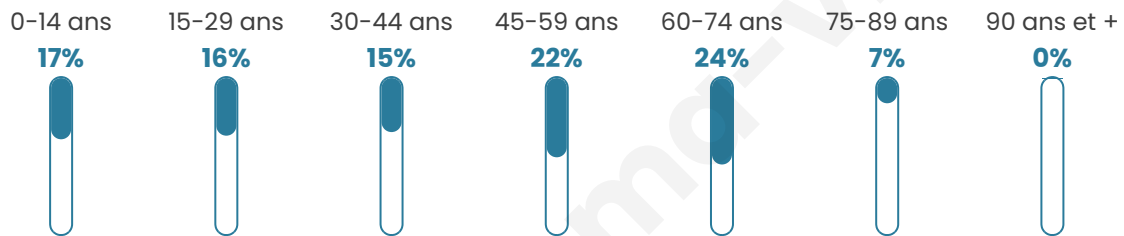

Age moyen

44 ans

Pop active

39.7%

Taux chômage

3.4%

Pop densité

58 h/km²

Revenu moyen

26 130 €/an

Evolution du nombre d'habitants

Sources : Institut national de la statistique et des études économiques (insee) selon Les dernières parutions officielles de 2024 portant sur les années 2020, 2021 et 2022.

Tranche d'âge

Activité professionnelle

Niveau de diplôme

Composition des ménages

Profils électoraux

Premier tour

	Emmanuel MACRON	31.92 %
	Marine LE PEN	21.75 %
	Jean-Luc MÉLENCHON	17.37 %
	Éric ZEMMOUR	7.51 %
	Yannick JADOT	6.42 %
	Valérie PÉCRESSÉ	3.76 %
	Fabien ROUSSEL	3.29 %
	Jean LASSALLE	2.66 %
	Anne HIDALGO	2.35 %
	Nicolas DUPONT- AIGNAN	1.72 %
	Philippe POUTOU	0.94 %
	Nathalie ARTHAUD	0.31 %