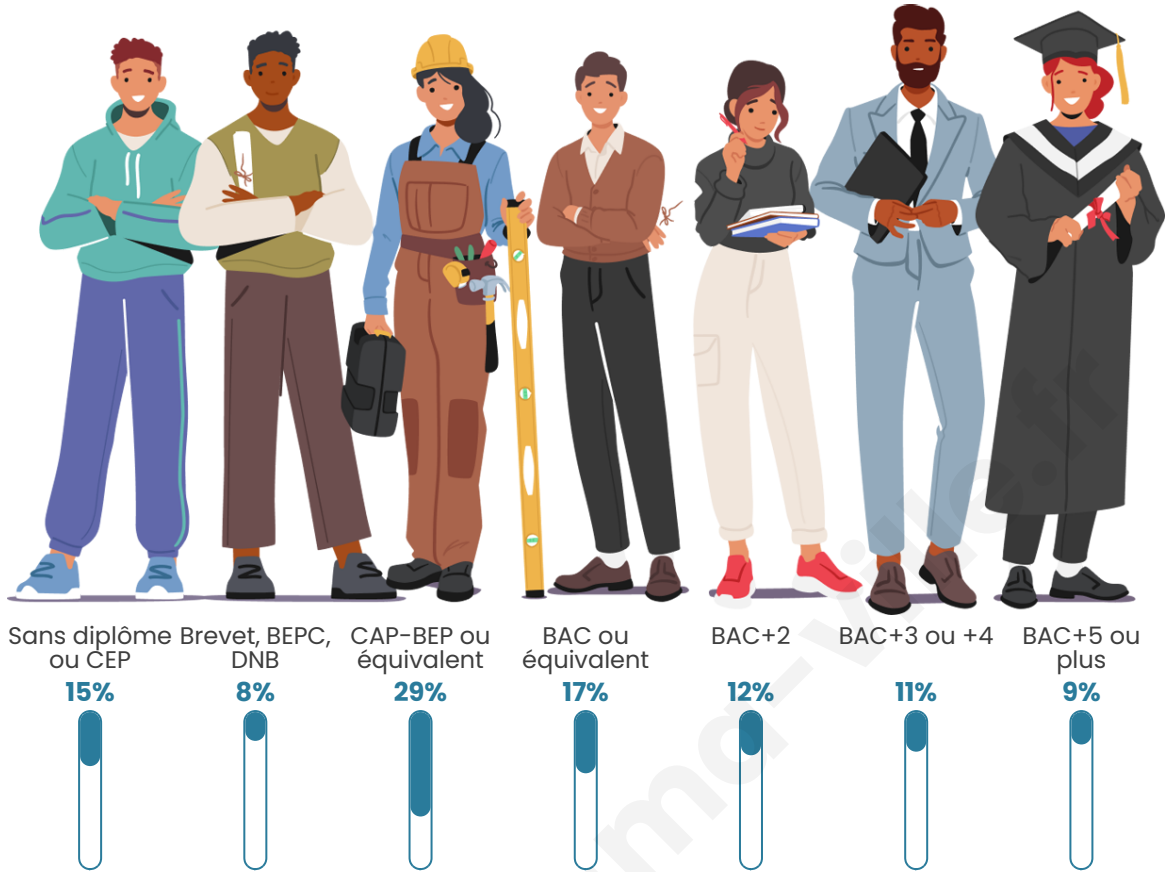

Tranche d'âge

Activité professionnelle

Niveau de diplôme

Composition des ménages

Profils électoraux

Premier tour

	Emmanuel MACRON	31.92 %
	Marine LE PEN	21.75 %
	Jean-Luc MÉLENCHON	17.37 %
	Éric ZEMMOUR	7.51 %
	Yannick JADOT	6.42 %
	Valérie PÉCRESSÉ	3.76 %
	Fabien ROUSSEL	3.29 %
	Jean LASSALLE	2.66 %
	Anne HIDALGO	2.35 %
	Nicolas DUPONT- AIGNAN	1.72 %
	Philippe POUTOU	0.94 %
	Nathalie ARTHAUD	0.31 %