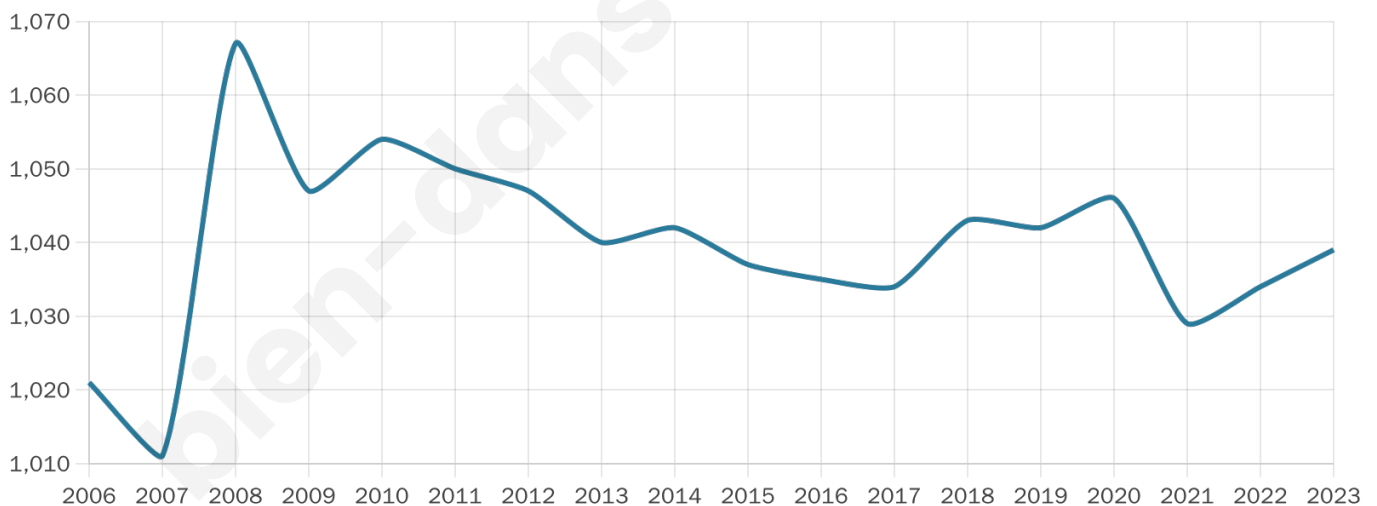

Age moyen

44 ans

Pop active

39.7%

Taux chômage

3.4%

Pop densité

58 h/km²

Revenu moyen

26 130 €/an

Evolution du nombre d'habitants

Sources : Institut national de la statistique et des études économiques (insee) selon Les dernières parutions officielles de 2024 portant sur les années 2020, 2021 et 2022.