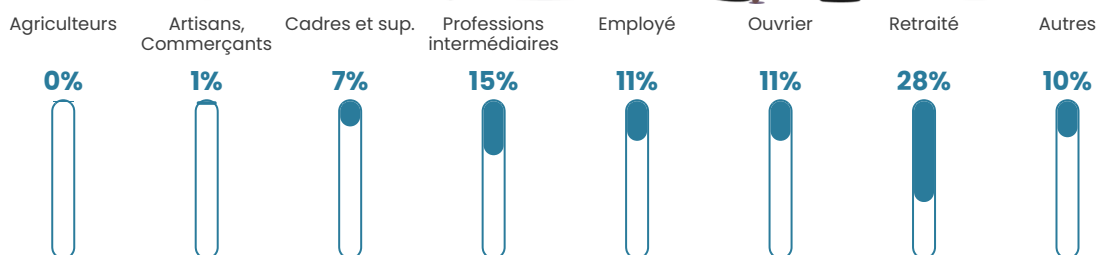

Revenu moyen

26 130 €/an

Evolution du nombre d'habitants

Sources : Institut national de la statistique et des études économiques (insee) selon Les dernières parutions officielles de 2024 portant sur les années 2020, 2021 et 2022.

Tranche d'âge

Activité professionnelle

Niveau de diplôme

Composition des ménages

Profils électoraux

Premier tour

	Emmanuel MACRON	31.92 %
	Marine LE PEN	21.75 %
	Jean-Luc MÉLENCHON	17.37 %
	Éric ZEMMOUR	7.51 %
	Yannick JADOT	6.42 %
	Valérie PÉCRESSÉ	3.76 %
	Fabien ROUSSEL	3.29 %
	Jean LASSALLE	2.66 %
	Anne HIDALGO	2.35 %
	Nicolas DUPONT- AIGNAN	1.72 %
	Philippe POUTOU	0.94 %
	Nathalie ARTHAUD	0.31 %