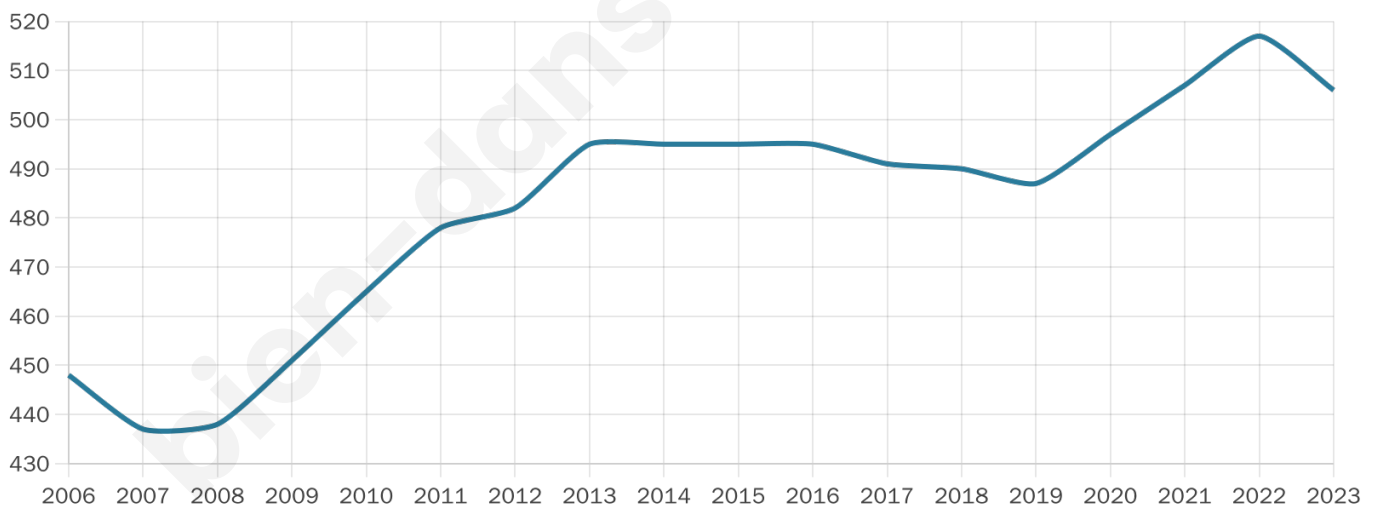

506

Age moyen

46 ans

Pop active

42.3%

Taux chômage

10.4%

Pop densité

39 h/km²

Revenu moyen

21 030 €/an

Evolution du nombre d'habitants

Sources : Institut national de la statistique et des études économiques (insee) selon Les dernières parutions officielles de 2024 portant sur les années 2020, 2021 et 2022.