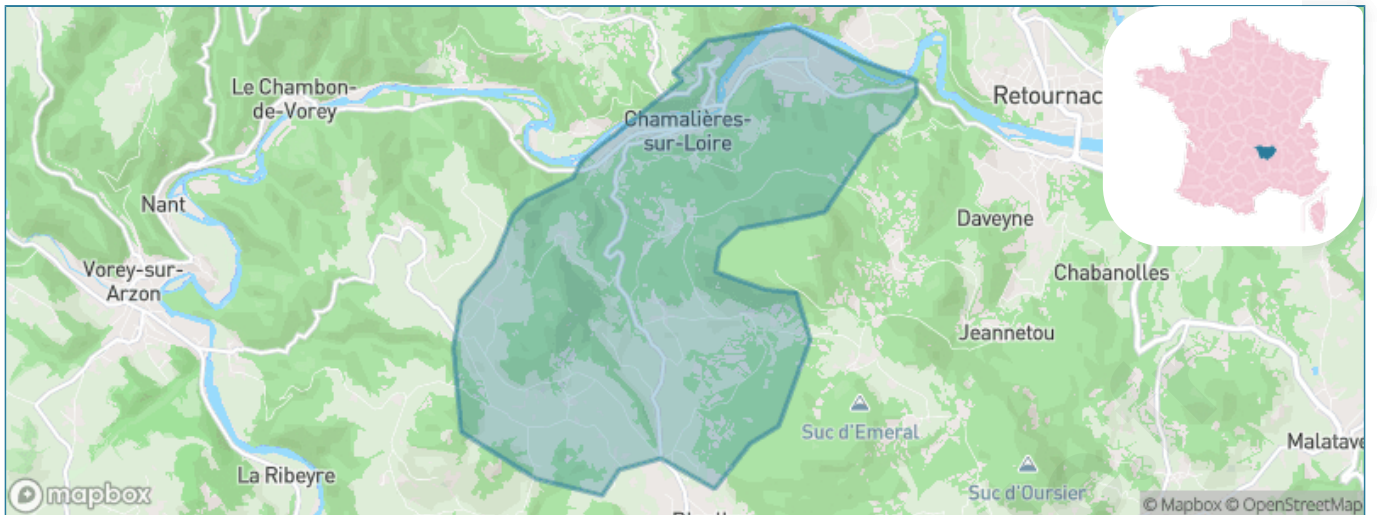

Version web

Ville de Chamalières-sur-Loire

Présenté par

BIEN dans ma **VILLE** 

Sommaire

Situation géographique	3
Statistiques sur la population	4
Evolution du nombre d'habitants	4
Tranche d'âge	5
0-14 ans	5
15-29 ans	5
30-44 ans	5
45-59 ans	5
60-74 ans	5
75-89 ans	5
90 ans et +	5
Activité professionnelle	5
Agriculteurs	5
Artisans, Commerçants	5
Cadres et sup.	5
Professions intermédiaires	5
Employé	5
Ouvrier	5
Retraité	5
Autres	5
Niveau de diplôme	6
Sans diplôme ou CEP	6
Brevet, BEPC, DNB	6
CAP-BEP ou équivalent	6
BAC ou équivalent	6
BAC+2	6
BAC+3 ou +4	6
BAC+5 ou plus	6
Composition des ménages	6
Couple sans enfant	6
Couple avec enfant(s)	6
Famille monoparentale	6
Colocation / Autre	6
Personnes seules	6
Profils électoraux	7
Premier tour	7
Sécurité	8
Evolution du nombre d'infractions	8
Pour comparer	9
Services à la population	10
Commerce	10
Éducation	10
Villes autour de Chamalières-sur-Loire	11

Situation géographique

i Informations clés

- **Région** : Auvergne-Rhône-Alpes
- **Département** : Haute-Loire
- **Code postal** : 43800
- **Superficie** : 13 km²

Statistiques sur la population

Nombre d'habitants