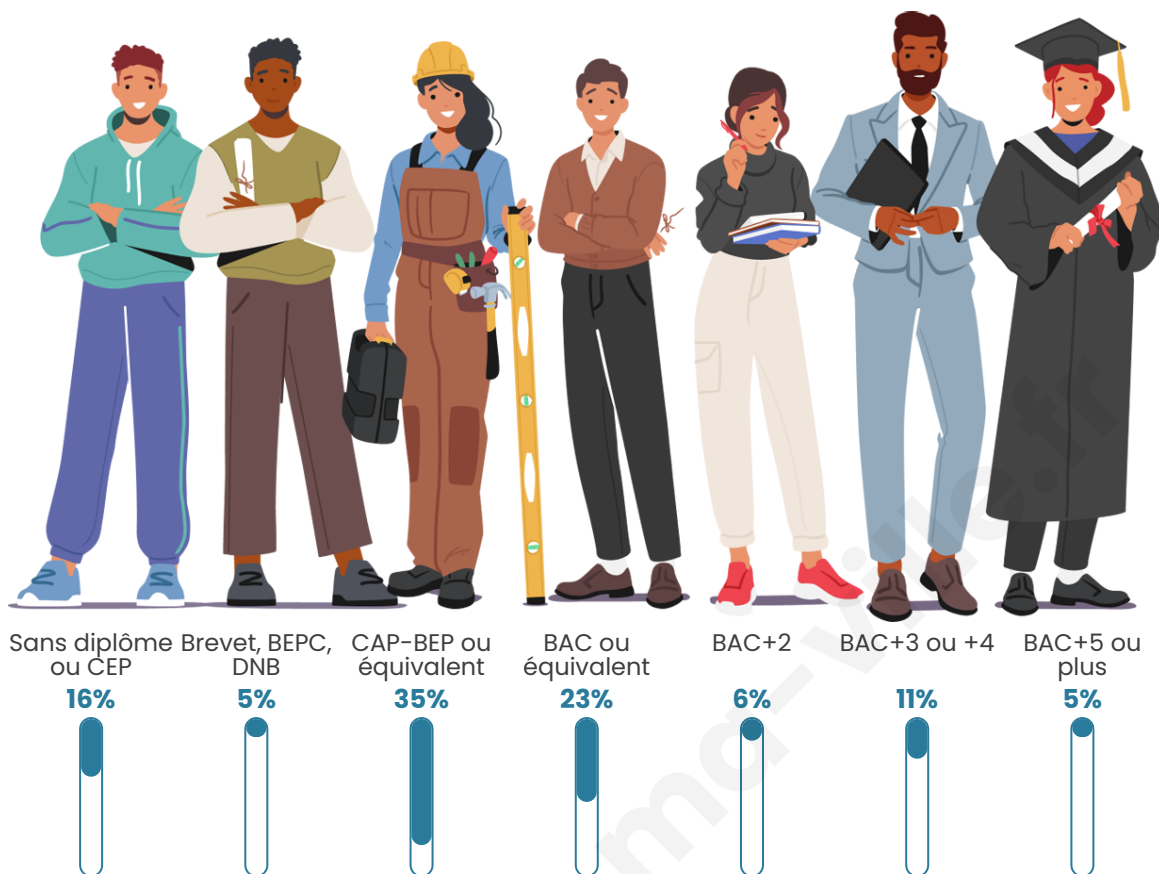

506

Age moyen

46 ans

Pop active

42.3%

Taux chômage

10.4%

Pop densité

Tranche d'âge

Activité professionnelle

Niveau de diplôme

Composition des ménages

Profils électoraux

Premier tour

	Marine LE PEN	28.99 %
	Emmanuel MACRON	19.71 %
	Jean-Luc MÉLENCHON	19.13 %
	Éric ZEMMOUR	7.83 %
	Valérie PÉCRESSÉ	7.25 %
	Yannick JADOT	5.51 %
	Jean LASSALLE	4.06 %
	Nicolas DUPONT-AIGNAN	3.48 %
	Anne HIDALGO	2.03 %
	Fabien ROUSSEL	1.74 %
	Philippe POUTOU	0.29 %
	Nathalie ARTHAUD	0.00 %