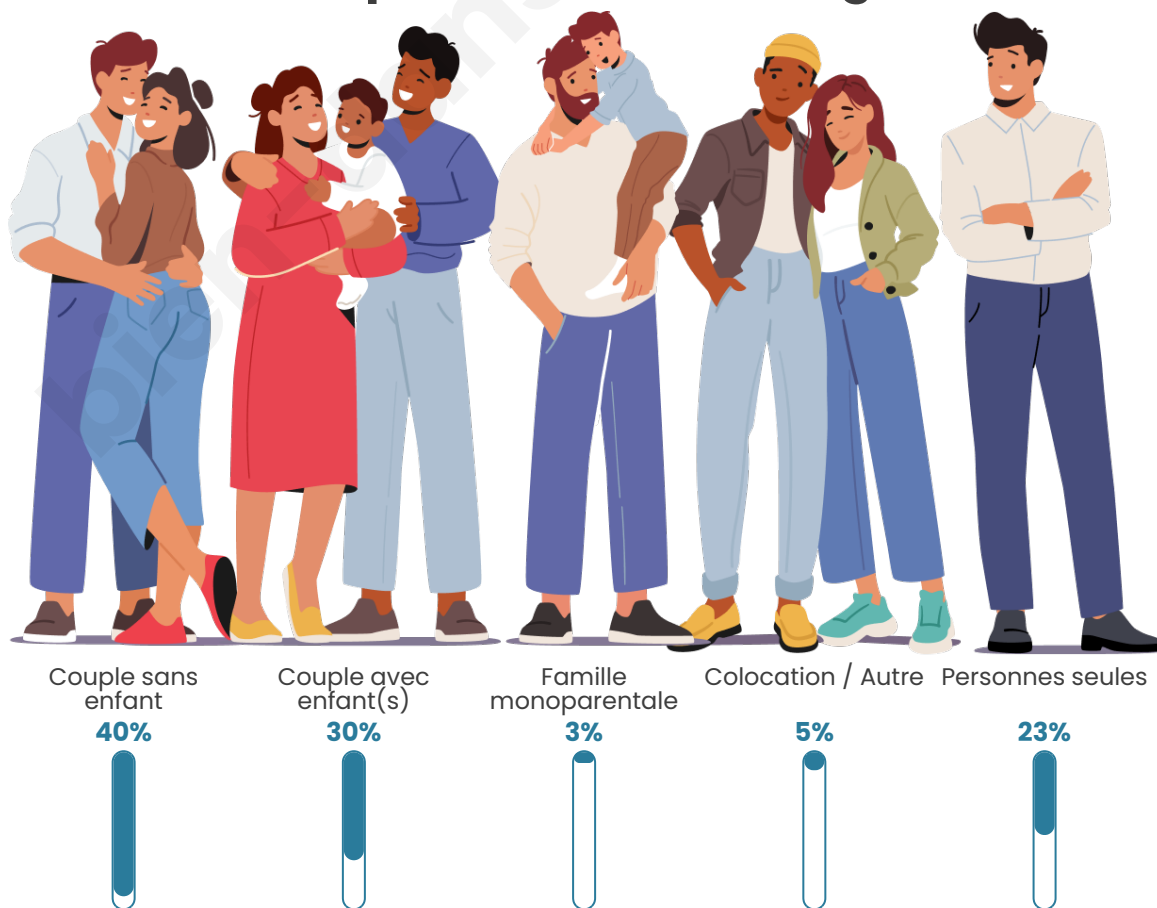

Tranche d'âge

Activité professionnelle

Niveau de diplôme

Composition des ménages

Profils électoraux

Premier tour

	Marine LE PEN	28.99 %
	Emmanuel MACRON	19.71 %
	Jean-Luc MÉLENCHON	19.13 %
	Éric ZEMMOUR	7.83 %
	Valérie PÉCRESSÉ	7.25 %
	Yannick JADOT	5.51 %
	Jean LASSALLE	4.06 %
	Nicolas DUPONT-AIGNAN	3.48 %
	Anne HIDALGO	2.03 %
	Fabien ROUSSEL	1.74 %
	Philippe POUTOU	0.29 %
	Nathalie ARTHAUD	0.00 %