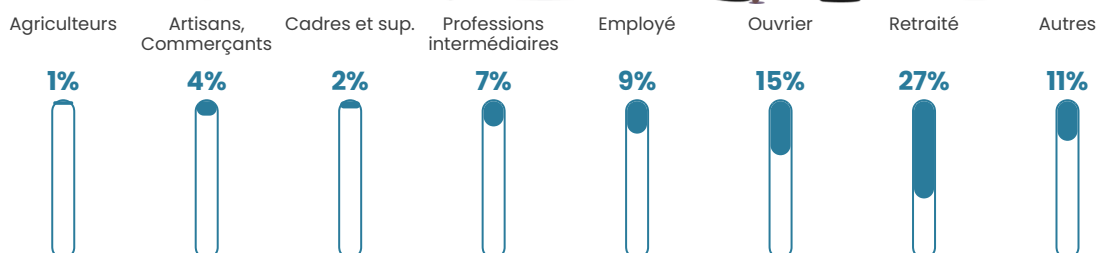

506

Age moyen

46 ans

Pop active

42.3%

Taux chômage

10.4%

Pop densité

39 h/km²

Revenu moyen

21 030 €/an

Evolution du nombre d'habitants

Sources : Institut national de la statistique et des études économiques (insee) selon Les dernières parutions officielles de 2024 portant sur les années 2020, 2021 et 2022.

Tranche d'âge

Activité professionnelle

Niveau de diplôme

Composition des ménages

Profils électoraux

Premier tour

	Marine LE PEN	28.99 %
	Emmanuel MACRON	19.71 %
	Jean-Luc MÉLENCHON	19.13 %
	Éric ZEMMOUR	7.83 %
	Valérie PÉCRESSÉ	7.25 %
	Yannick JADOT	5.51 %
	Jean LASSALLE	4.06 %
	Nicolas DUPONT-AIGNAN	3.48 %
	Anne HIDALGO	2.03 %
	Fabien ROUSSEL	1.74 %
	Philippe POUTOU	0.29 %
	Nathalie ARTHAUD	0.00 %