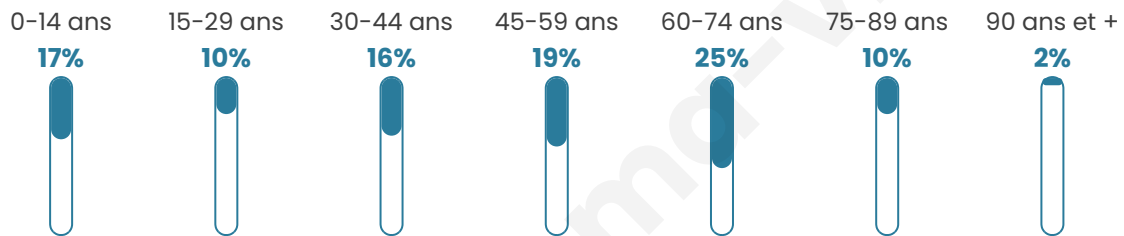

506

Age moyen

46 ans

Pop active

42.3%

Taux chômage

10.4%

Pop densité

39 h/km²

Revenu moyen

21 030 €/an

Evolution du nombre d'habitants

Sources : Institut national de la statistique et des études économiques (insee) selon Les dernières parutions officielles de 2024 portant sur les années 2020, 2021 et 2022.

Tranche d'âge

Activité professionnelle

Niveau de diplôme

Composition des ménages

Profils électoraux

Premier tour

	Marine LE PEN	28.99 %
	Emmanuel MACRON	19.71 %
	Jean-Luc MÉLENCHON	19.13 %
	Éric ZEMMOUR	7.83 %
	Valérie PÉCRESSÉ	7.25 %
	Yannick JADOT	5.51 %
	Jean LASSALLE	4.06 %
	Nicolas DUPONT-AIGNAN	3.48 %
	Anne HIDALGO	2.03 %
	Fabien ROUSSEL	1.74 %
	Philippe POUTOU	0.29 %
	Nathalie ARTHAUD	0.00 %