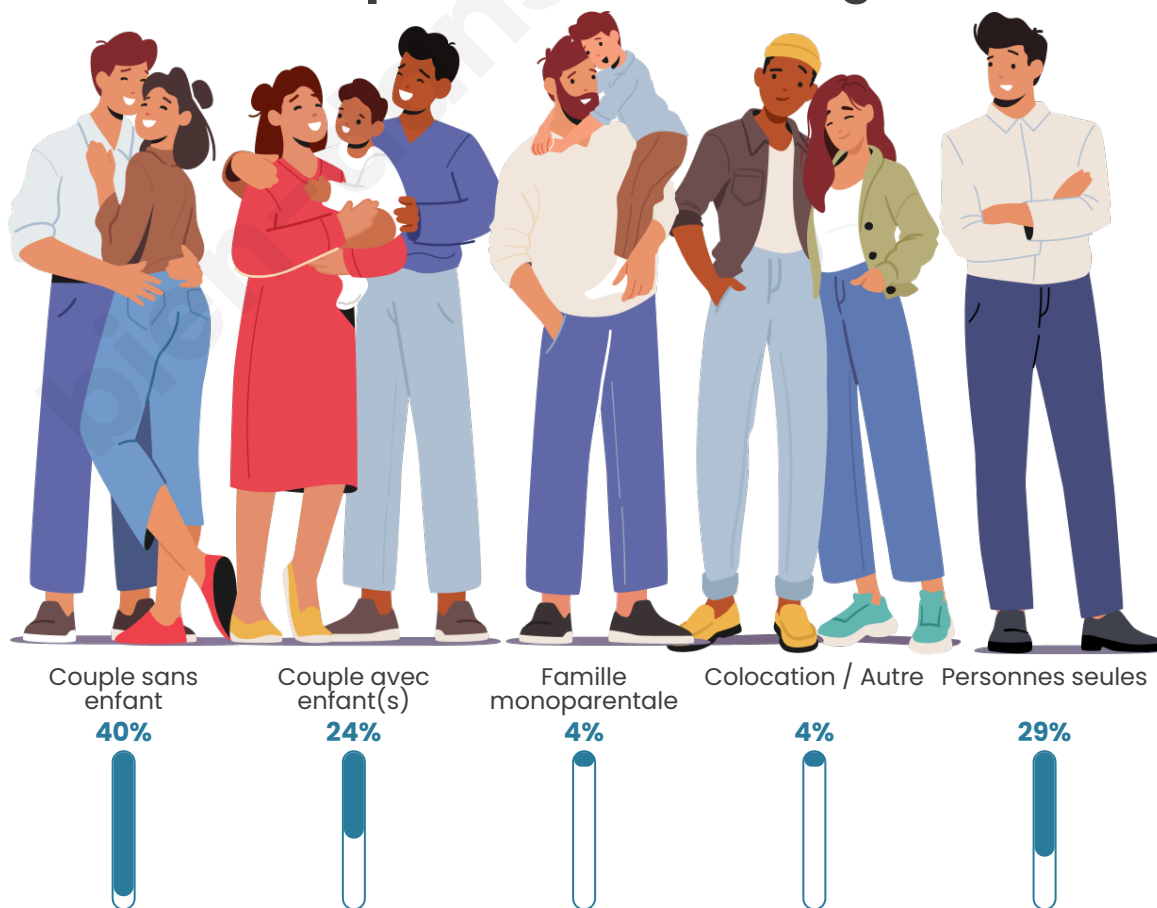

Tranche d'âge

Activité professionnelle

Niveau de diplôme

Composition des ménages

Profils électoraux

Premier tour

	Emmanuel MACRON	27.38 %
	Marine LE PEN	26.52 %
	Jean-Luc MÉLENCHON	15.94 %
	Valérie PÉCRESSÉ	6.42 %
	Éric ZEMMOUR	5.35 %
	Fabien ROUSSEL	5.24 %
	Jean LASSALLE	4.92 %
	Anne HIDALGO	3.21 %
	Nicolas DUPONT-AIGNAN	2.03 %
	Yannick JADOT	1.71 %
	Nathalie ARTHAUD	0.96 %
	Philippe POUTOU	0.32 %