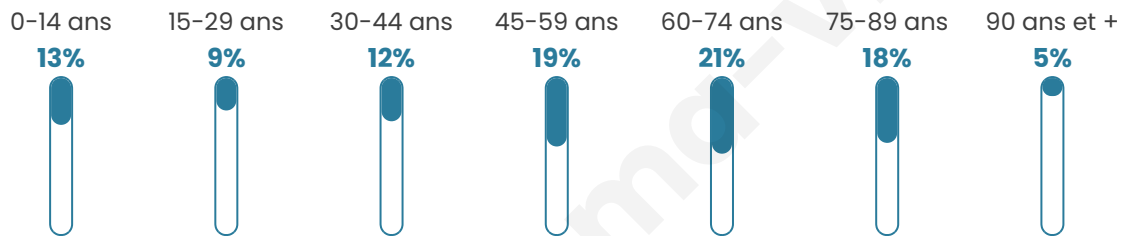

1 683

Age moyen

52 ans

Pop active

34.3%

Taux chômage

7.4%

Pop densité

60 h/km²

Revenu moyen

20 470 €/an

Evolution du nombre d'habitants

Sources : Institut national de la statistique et des études économiques (insee) selon Les dernières parutions officielles de 2024 portant sur les années 2020, 2021 et 2022.

Tranche d'âge

Activité professionnelle

Niveau de diplôme

Composition des ménages

Profils électoraux

Premier tour

	Emmanuel MACRON	27.38 %
	Marine LE PEN	26.52 %
	Jean-Luc MÉLENCHON	15.94 %
	Valérie PÉCRESSÉ	6.42 %
	Éric ZEMMOUR	5.35 %
	Fabien ROUSSEL	5.24 %
	Jean LASSALLE	4.92 %
	Anne HIDALGO	3.21 %
	Nicolas DUPONT-AIGNAN	2.03 %
	Yannick JADOT	1.71 %
	Nathalie ARTHAUD	0.96 %
	Philippe POUTOU	0.32 %