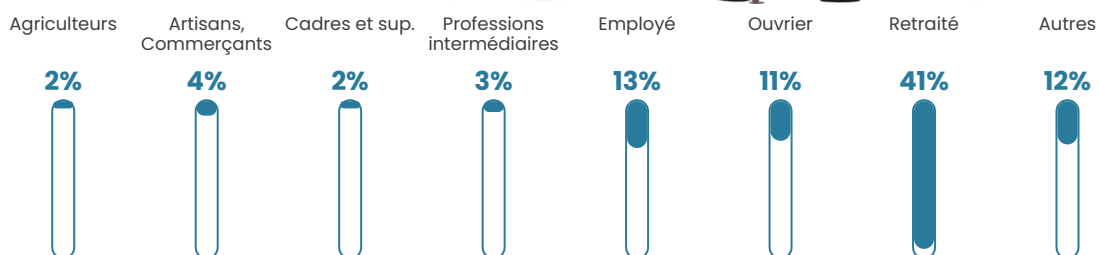

60 h/km²

Revenu moyen

20 470 €/an

Evolution du nombre d'habitants

Sources : Institut national de la statistique et des études économiques (insee) selon Les dernières parutions officielles de 2024 portant sur les années 2020, 2021 et 2022.

Tranche d'âge

Activité professionnelle

Niveau de diplôme

Composition des ménages

Profils électoraux

Premier tour

	Emmanuel MACRON	27.38 %
	Marine LE PEN	26.52 %
	Jean-Luc MÉLENCHON	15.94 %
	Valérie PÉCRESSÉ	6.42 %
	Éric ZEMMOUR	5.35 %
	Fabien ROUSSEL	5.24 %
	Jean LASSALLE	4.92 %
	Anne HIDALGO	3.21 %
	Nicolas DUPONT-AIGNAN	2.03 %
	Yannick JADOT	1.71 %
	Nathalie ARTHAUD	0.96 %
	Philippe POUTOU	0.32 %