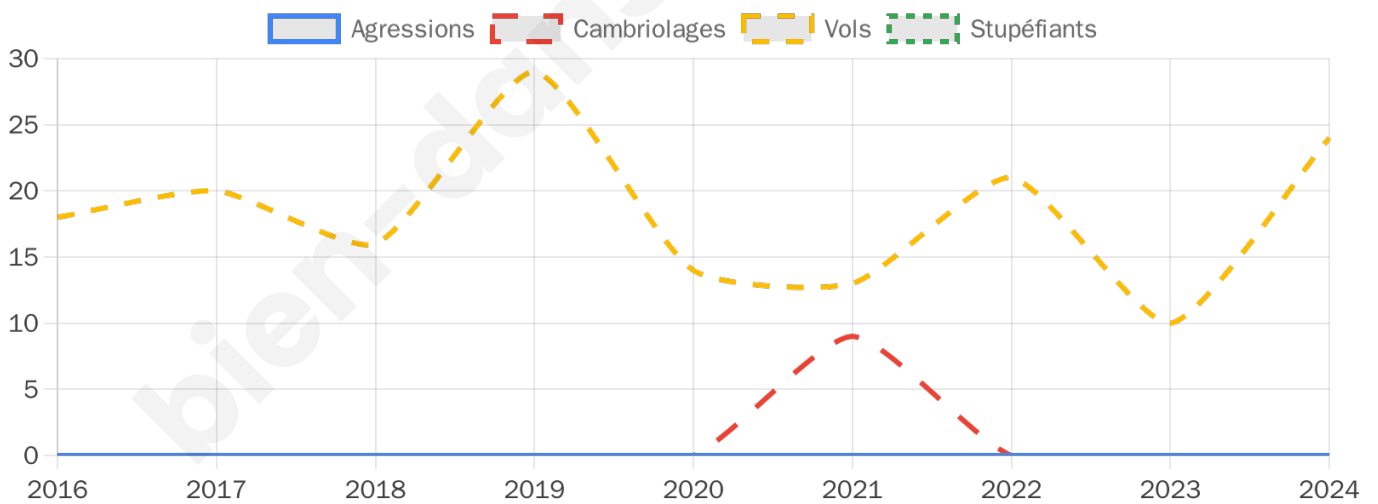

Second tour

	Emmanuel MACRON	53,76 %
	Marine LE PEN	46,24 %

1 301 inscrits

Participation : 74.33%

Votes blancs : 7.34%

Votes nuls : 3.21%

1 301 inscrits

Participation : 74.63%

Votes blancs : 2.16%

Votes nuls : 1.54%

Sécurité

Agressions physiques / sexuelles

0

Cambriolages

0

Vols / dégradations

24

Stupéfiants

0

Evolution du nombre d'infractions

Pour comparer

(en proportion du nombre d'habitants)

Sources : Bases statistiques communale, départementale et régionale de la délinquance enregistrée par la police et la gendarmerie nationales selon les dernières parutions officielles de 2025 portant sur l'année 2024 ([data.gouv](https://data.gouv.fr)).