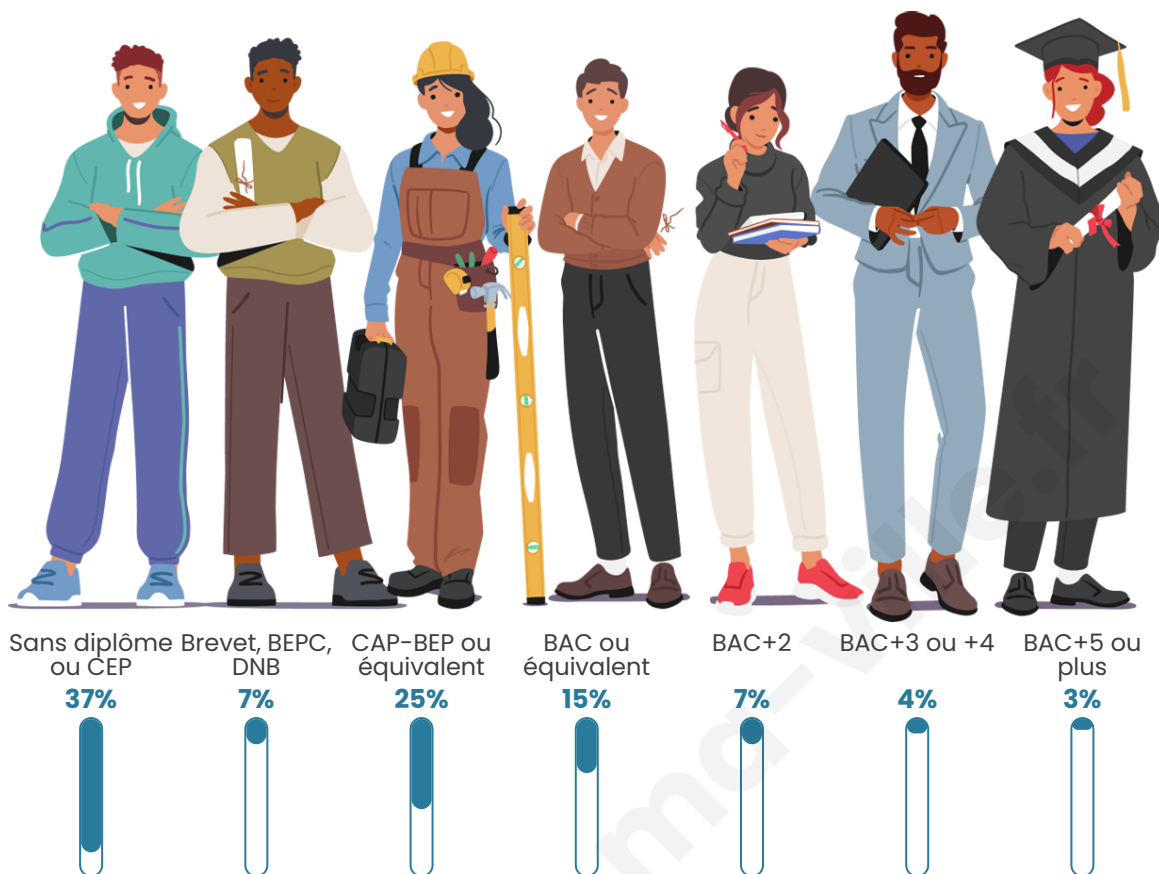

1 683

Age moyen

52 ans

Pop active

34.3%

Taux chômage

7.4%

Pop densité

Tranche d'âge

Activité professionnelle

Niveau de diplôme

Composition des ménages

Profils électoraux

Premier tour

	Emmanuel MACRON	27.38 %
	Marine LE PEN	26.52 %
	Jean-Luc MÉLENCHON	15.94 %
	Valérie PÉCRESSÉ	6.42 %
	Éric ZEMMOUR	5.35 %
	Fabien ROUSSEL	5.24 %
	Jean LASSALLE	4.92 %
	Anne HIDALGO	3.21 %
	Nicolas DUPONT-AIGNAN	2.03 %
	Yannick JADOT	1.71 %
	Nathalie ARTHAUD	0.96 %
	Philippe POUTOU	0.32 %