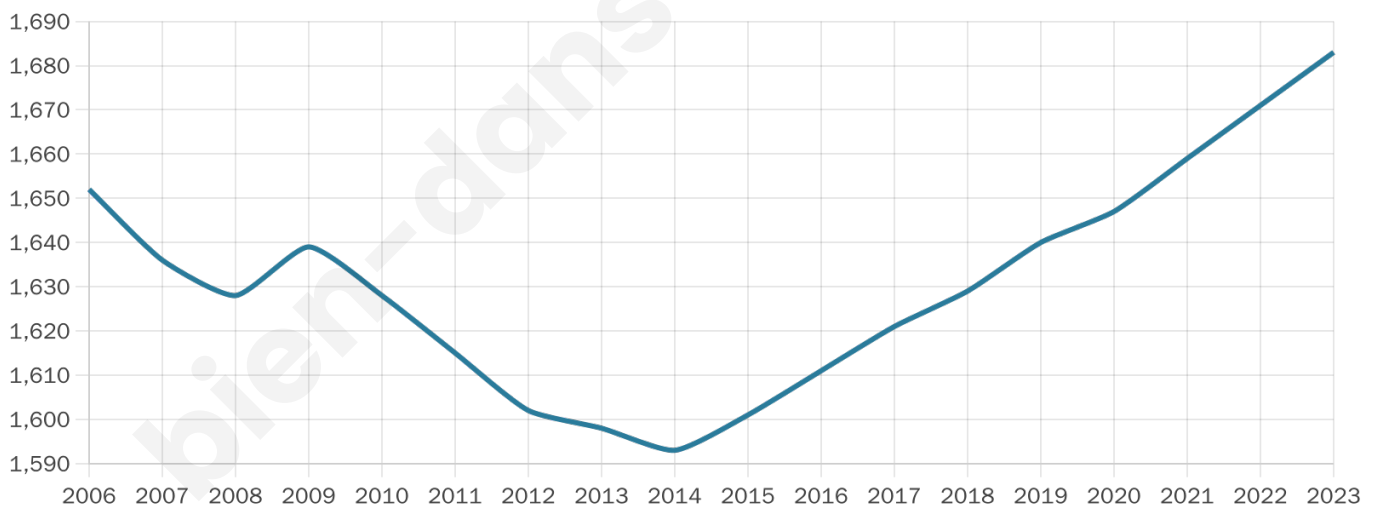

1 683

Age moyen

52 ans

Pop active

34.3%

Taux chômage

7.4%

Pop densité

60 h/km²

Revenu moyen

20 470 €/an

Evolution du nombre d'habitants

Sources : Institut national de la statistique et des études économiques (insee) selon Les dernières parutions officielles de 2024 portant sur les années 2020, 2021 et 2022.