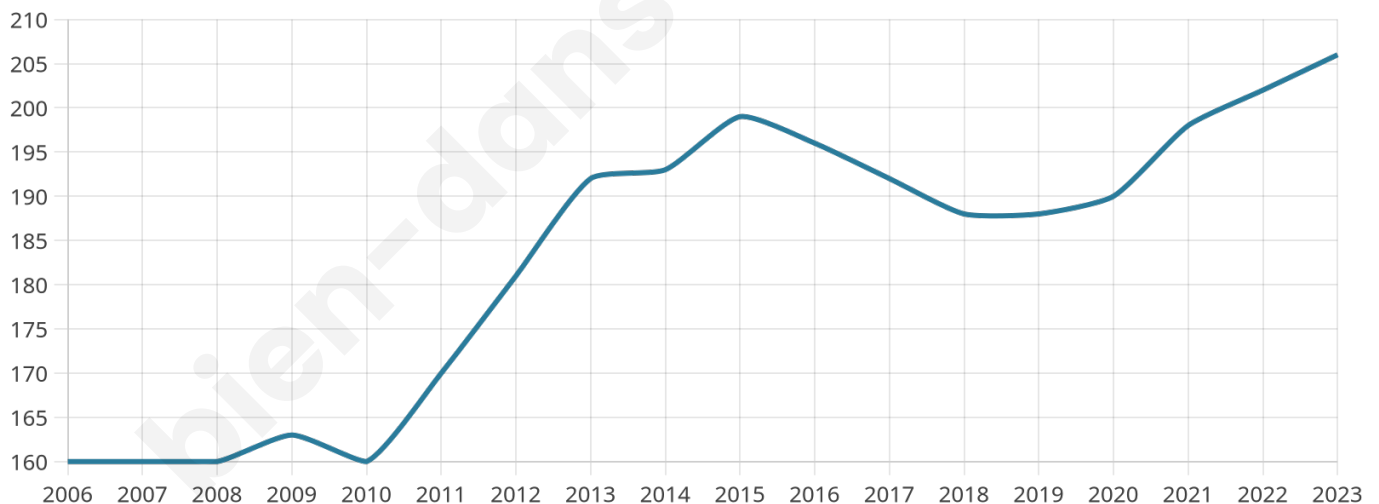

# Statistiques sur la population

Nombre d'habitants

**206**

Age moyen

**41 ans**

Pop active

**43.7%**

Taux chômage

**4.3%**

Pop densité

**52 h/km<sup>2</sup>**

Revenu moyen

**31 010 €/an**

## Evolution du nombre d'habitants

Sources : Institut national de la statistique et des études économiques (insee) selon Les dernières parutions officielles de 2024 portant sur les années 2020, 2021 et 2022.