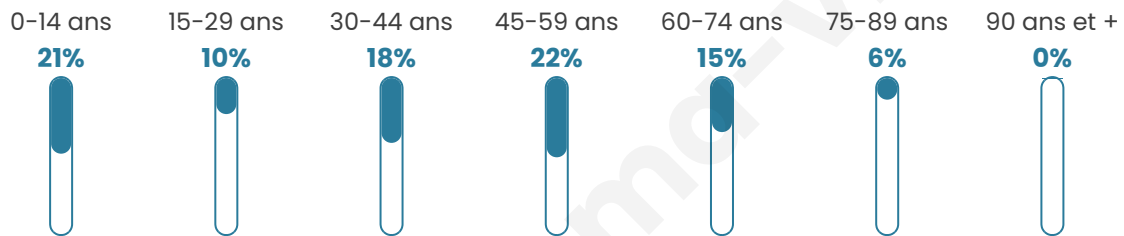

# Statistiques sur la population

Nombre d'habitants

**206**

Age moyen

**41 ans**

Pop active

**43.7%**

Taux chômage

**4.3%**

Pop densité

**52 h/km<sup>2</sup>**

Revenu moyen

**31 010 €/an**

## Evolution du nombre d'habitants

Sources : Institut national de la statistique et des études économiques (insee) selon Les dernières parutions officielles de 2024 portant sur les années 2020, 2021 et 2022.

## Tranche d'âge