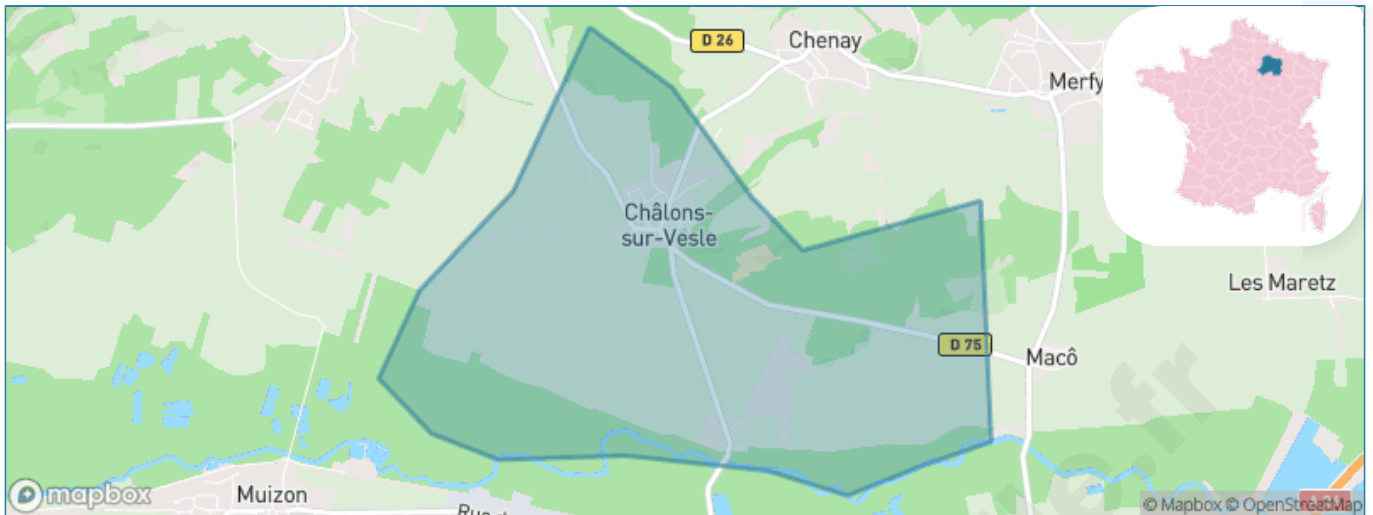

# Ville de Châlons-sur-Vesle

Présenté par

**BIEN** dans ma **VILLE** 

# Sommaire

Situation géographique .....	3
Statistiques sur la population .....	4
Evolution du nombre d'habitants .....	4
Tranche d'âge .....	5
0-14 ans .....	5
15-29 ans .....	5
30-44 ans .....	5
45-59 ans .....	5
60-74 ans .....	5
75-89 ans .....	5
90 ans et + .....	5
Activité professionnelle .....	5
Agriculteurs .....	5
Artisans, Commerçants .....	5
Cadres et sup. ....	5
Professions intermédiaires .....	5
Employé .....	5
Ouvrier .....	5
Retraité .....	5
Autres .....	5
Niveau de diplôme .....	6
Sans diplôme ou CEP .....	6
Brevet, BEPC, DNB .....	6
CAP-BEP ou équivalent .....	6
BAC ou équivalent .....	6
BAC+2 .....	6
BAC+3 ou +4 .....	6
BAC+5 ou plus .....	6
Composition des ménages .....	6
Couple sans enfant .....	6
Couple avec enfant(s) .....	6
Famille monoparentale .....	6
Colocation / Autre .....	6
Personnes seules .....	6
Profils électoraux .....	7
Premier tour .....	7
Sécurité .....	8
Evolution du nombre d'infractions .....	8
Pour comparer .....	9
Services à la population .....	10
Commerce .....	10
Éducation .....	10
Villes autour de Châlons-sur-Vesle .....	11

# Situation géographique

## i Informations clés

- **Région** : Grand Est
- **Département** : Marne
- **Code postal** : 51140
- **Superficie** : 4 km<sup>2</sup>

**Marne**  
LE DÉPARTEMENT