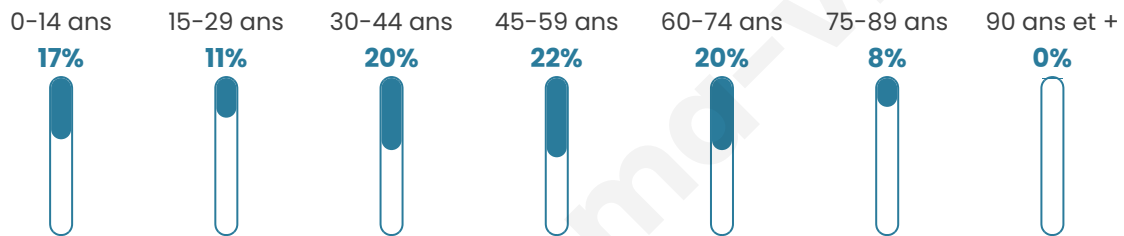

# Statistiques sur la population

Nombre d'habitants

**176**

Age moyen

**43 ans**

Pop active

**50%**

Taux chômage

**3.6%**

Pop densité

**35 h/km<sup>2</sup>**

Revenu moyen

**25 720 €/an**

## Evolution du nombre d'habitants

Sources : Institut national de la statistique et des études économiques (insee) selon Les dernières parutions officielles de 2024 portant sur les années 2020, 2021 et 2022.

## Tranche d'âge