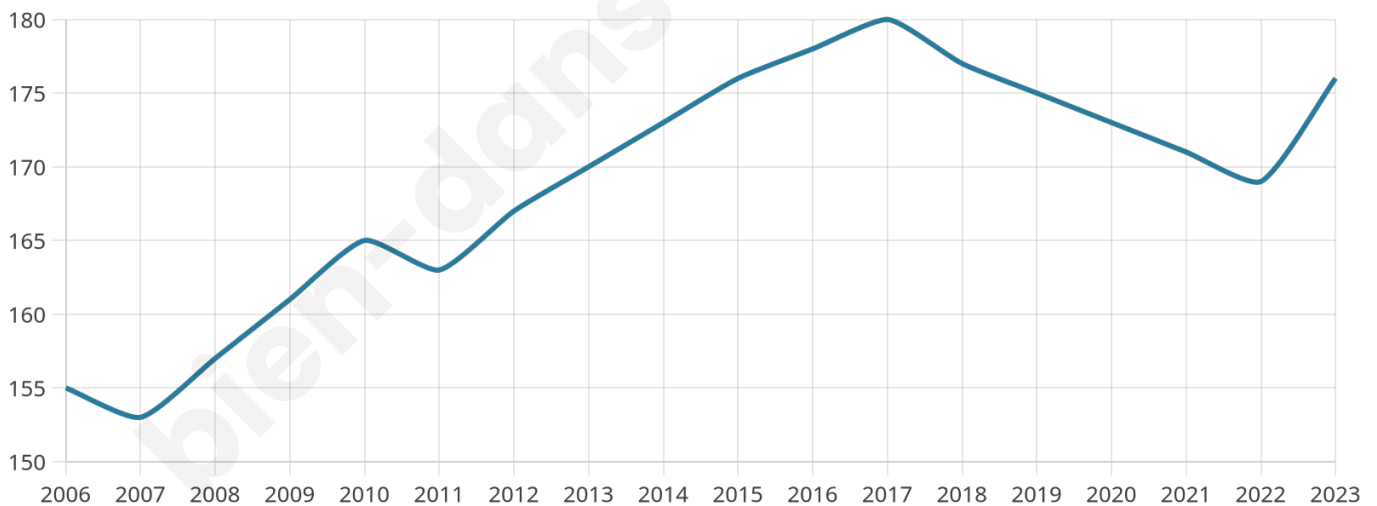

# Statistiques sur la population

Nombre d'habitants

**176**

Age moyen

**43 ans**

Pop active

**50%**

Taux chômage

**3.6%**

Pop densité

**35 h/km<sup>2</sup>**

Revenu moyen

**25 720 €/an**

## Evolution du nombre d'habitants

Sources : Institut national de la statistique et des études économiques (insee) selon Les dernières parutions officielles de 2024 portant sur les années 2020, 2021 et 2022.