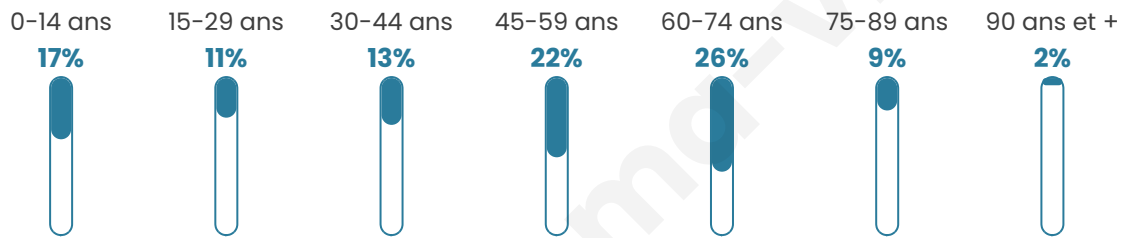

Nombre d'habitants

639

Age moyen

46 ans

Pop active

41.9%

Taux chômage

6.5%

Pop densité

17 h/km²

Revenu moyen

20 650 €/an

Evolution du nombre d'habitants

Sources : Institut national de la statistique et des études économiques (insee) selon Les dernières parutions officielles de 2024 portant sur les années 2020, 2021 et 2022.

Tranche d'âge

Activité professionnelle

Niveau de diplôme

Composition des ménages

Profils électoraux

Premier tour

	Marine LE PEN	37.00 %
	Emmanuel MACRON	26.27 %
	Jean-Luc MÉLENCHON	13.14 %
	Éric ZEMMOUR	7.77 %
	Valérie PÉCRESSÉ	3.49 %
	Jean LASSALLE	2.68 %
	Nicolas DUPONT-AIGNAN	2.68 %
	Fabien ROUSSEL	1.88 %
	Yannick JADOT	1.88 %
	Nathalie ARTHAUD	1.61 %
	Anne HIDALGO	1.34 %
	Philippe POUTOU	0.27 %

509 inscrits

Participation : 74.85%

Votes blancs : 2.10%

Votes nuls : 0.00%

Second tour

	Emmanuel MACRON	38,83 %
	Marine LE PEN	61,17 %

509 inscrits

Participation : 77.8%