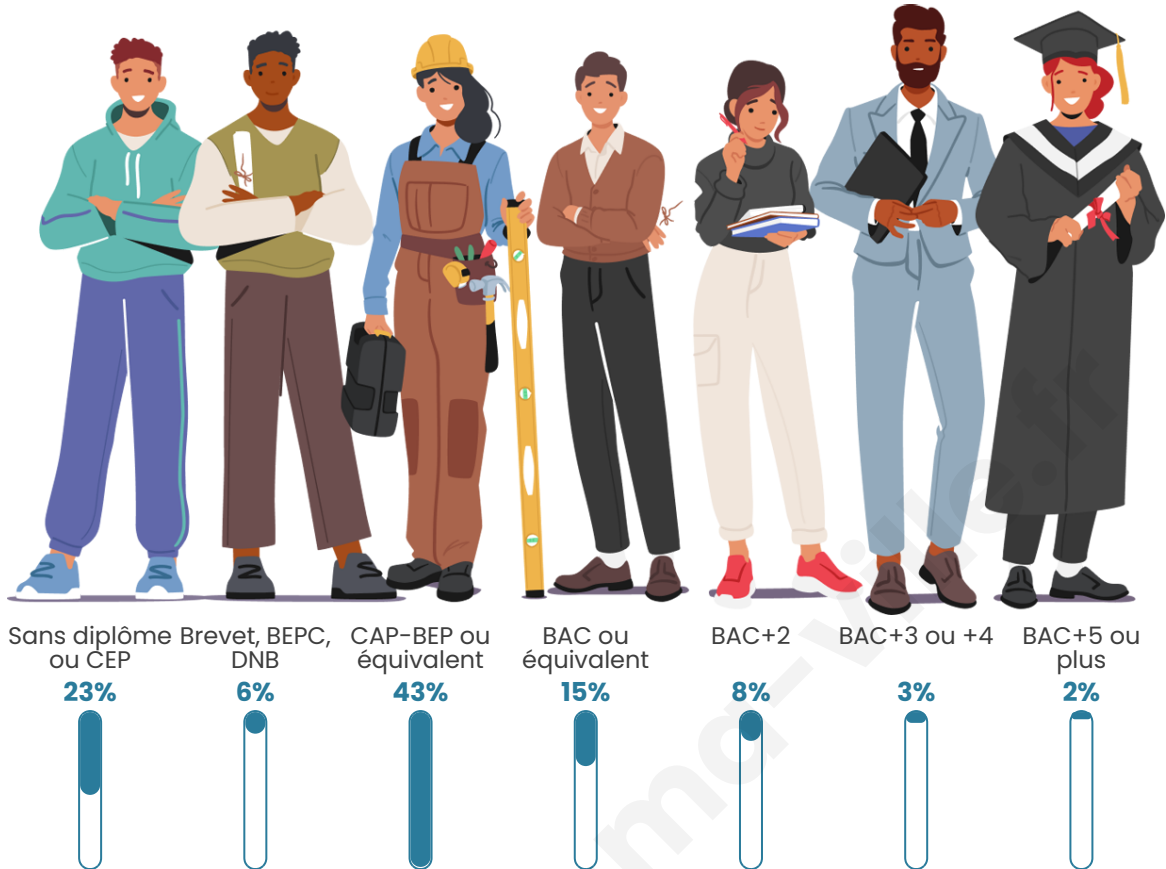

Nombre d'habitants

639

Age moyen

46 ans

Pop active

41.9%

Taux chômage

6.5%

Pop densité

17 h/km²

Revenu moyen

20 650 €/an

Evolution du nombre d'habitants

Sources : Institut national de la statistique et des études économiques (insee) selon Les dernières parutions officielles de 2024 portant sur les années 2020, 2021 et 2022.

Tranche d'âge

Activité professionnelle

Niveau de diplôme

Composition des ménages

Profils électoraux

Premier tour

	Marine LE PEN	37.00 %
	Emmanuel MACRON	26.27 %
	Jean-Luc MÉLENCHON	13.14 %
	Éric ZEMMOUR	7.77 %
	Valérie PÉCRESSÉ	3.49 %
	Jean LASSALLE	2.68 %
	Nicolas DUPONT-AIGNAN	2.68 %
	Fabien ROUSSEL	1.88 %
	Yannick JADOT	1.88 %
	Nathalie ARTHAUD	1.61 %
	Anne HIDALGO	1.34 %
	Philippe POUTOU	0.27 %