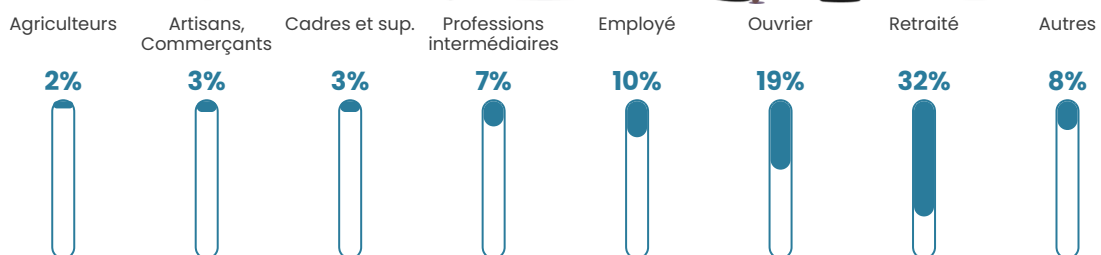

Pop densité

17 h/km²

Revenu moyen

20 650 €/an

Evolution du nombre d'habitants

Sources : Institut national de la statistique et des études économiques (insee) selon Les dernières parutions officielles de 2024 portant sur les années 2020, 2021 et 2022.

Tranche d'âge

Activité professionnelle

Niveau de diplôme

Composition des ménages

Profils électoraux

Premier tour

	Marine LE PEN	37.00 %
	Emmanuel MACRON	26.27 %
	Jean-Luc MÉLENCHON	13.14 %
	Éric ZEMMOUR	7.77 %
	Valérie PÉCRESSÉ	3.49 %
	Jean LASSALLE	2.68 %
	Nicolas DUPONT-AIGNAN	2.68 %
	Fabien ROUSSEL	1.88 %
	Yannick JADOT	1.88 %
	Nathalie ARTHAUD	1.61 %
	Anne HIDALGO	1.34 %
	Philippe POUTOU	0.27 %