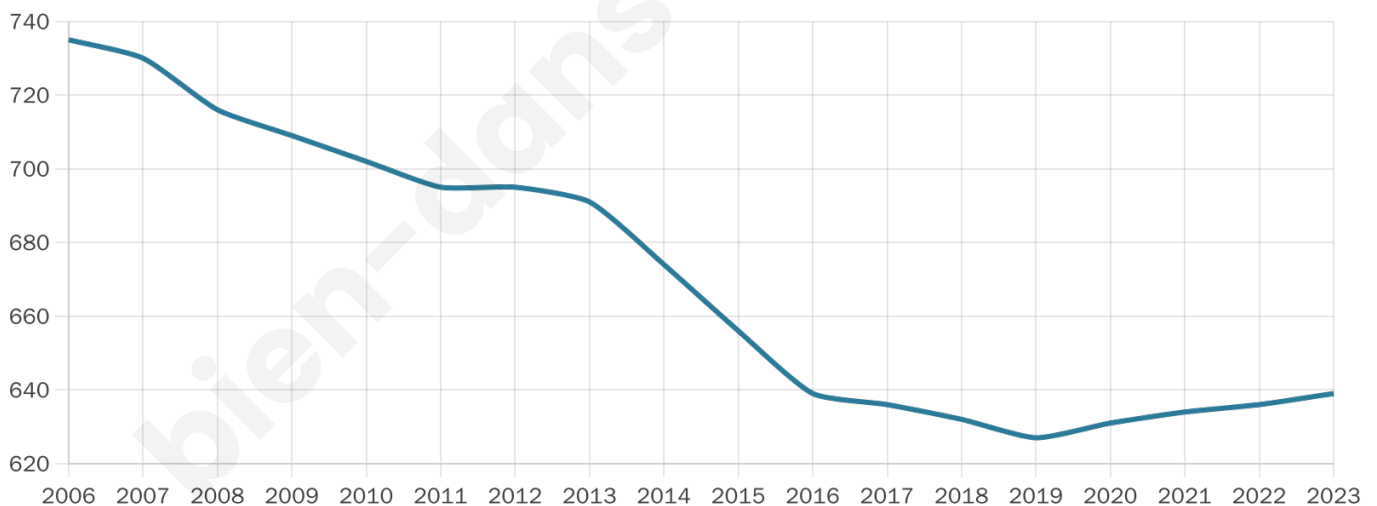

Nombre d'habitants

639

Age moyen

46 ans

Pop active

41.9%

Taux chômage

6.5%

Pop densité

17 h/km²

Revenu moyen

20 650 €/an

Evolution du nombre d'habitants

Sources : Institut national de la statistique et des études économiques (insee) selon Les dernières parutions officielles de 2024 portant sur les années 2020, 2021 et 2022.

Tranche d'âge

Activité professionnelle

Niveau de diplôme

Composition des ménages

Profils électoraux

Premier tour

	Marine LE PEN	37.00 %
	Emmanuel MACRON	26.27 %
	Jean-Luc MÉLENCHON	13.14 %
	Éric ZEMMOUR	7.77 %
	Valérie PÉCRESSÉ	3.49 %
	Jean LASSALLE	2.68 %
	Nicolas DUPONT-AIGNAN	2.68 %
	Fabien ROUSSEL	1.88 %
	Yannick JADOT	1.88 %
	Nathalie ARTHAUD	1.61 %
	Anne HIDALGO	1.34 %
	Philippe POUTOU	0.27 %