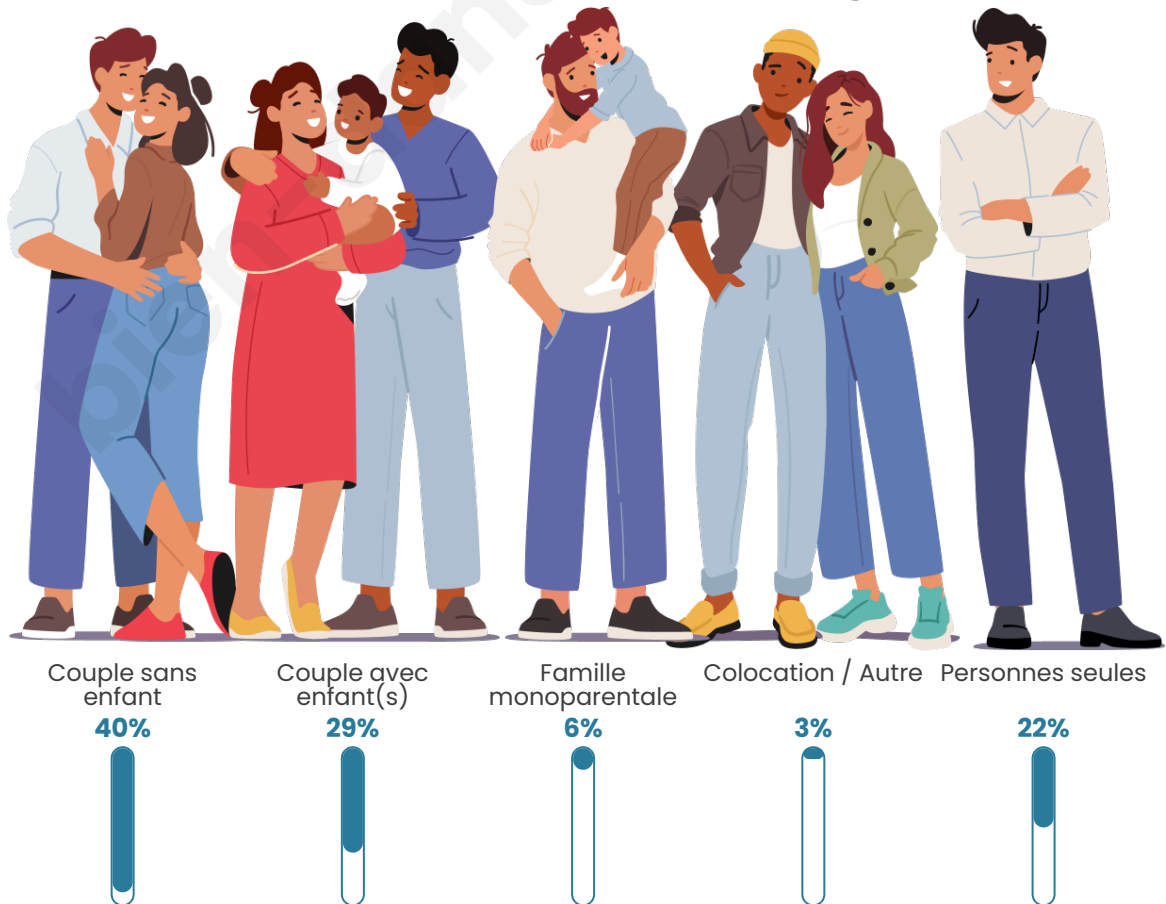

Nombre d'habitants

639

Age moyen

46 ans

Pop active

41.9%

Taux chômage

6.5%

Tranche d'âge

Activité professionnelle

Niveau de diplôme

Composition des ménages

Profils électoraux

Premier tour

	Marine LE PEN	37.00 %
	Emmanuel MACRON	26.27 %
	Jean-Luc MÉLENCHON	13.14 %
	Éric ZEMMOUR	7.77 %
	Valérie PÉCRESSÉ	3.49 %
	Jean LASSALLE	2.68 %
	Nicolas DUPONT-AIGNAN	2.68 %
	Fabien ROUSSEL	1.88 %
	Yannick JADOT	1.88 %
	Nathalie ARTHAUD	1.61 %
	Anne HIDALGO	1.34 %
	Philippe POUTOU	0.27 %