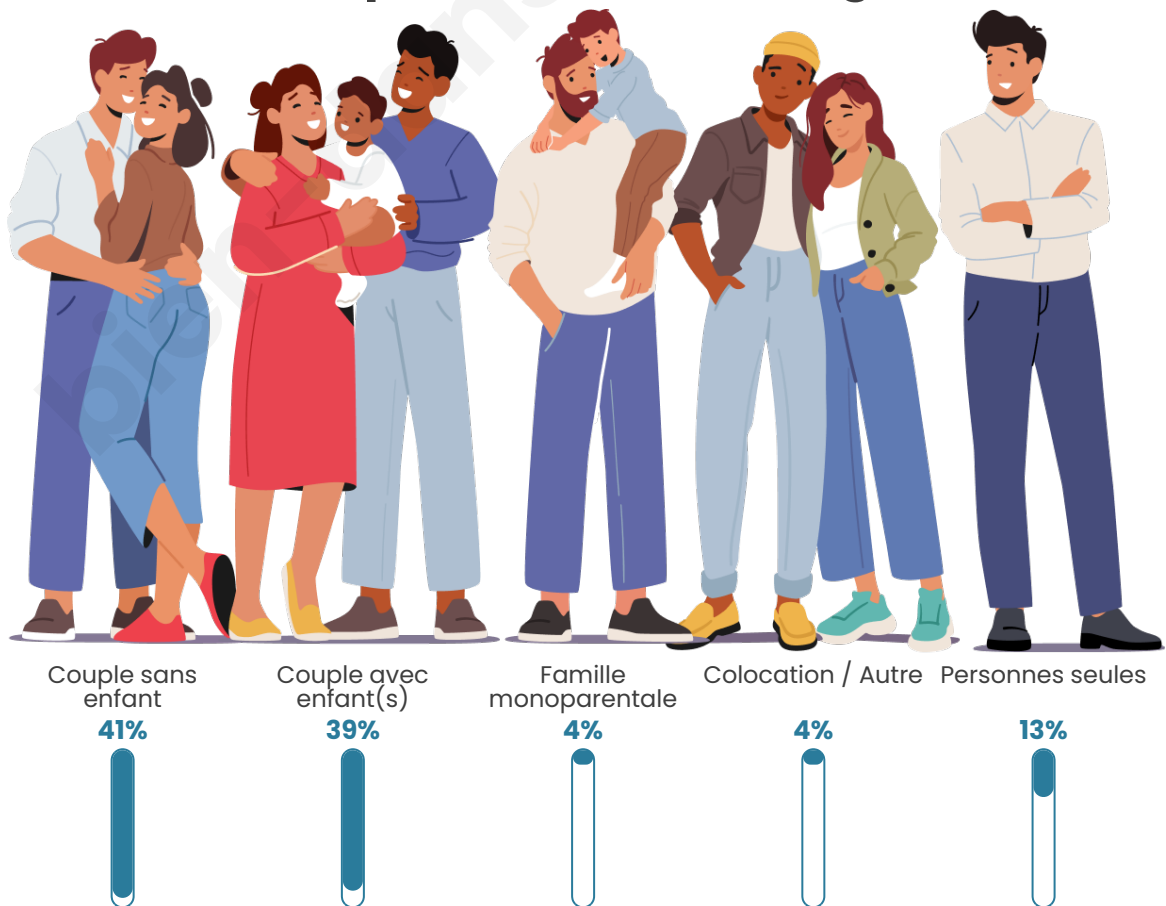

Tranche d'âge

Activité professionnelle

Niveau de diplôme

Composition des ménages

Profils électoraux

Premier tour

	Marine LE PEN	30.52 %
	Jean-Luc MÉLENCHON	22.30 %
	Emmanuel MACRON	21.13 %
	Valérie PÉCRESSÉ	6.57 %
	Éric ZEMMOUR	6.34 %
	Fabien ROUSSEL	3.29 %
	Nicolas DUPONT-AIGNAN	3.29 %
	Yannick JADOT	2.35 %
	Jean LASSALLE	2.11 %
	Anne HIDALGO	0.94 %
	Philippe POUTOU	0.94 %
	Nathalie ARTHAUD	0.23 %