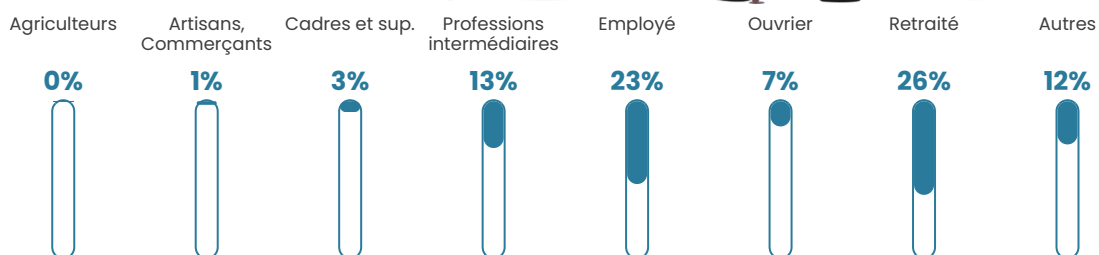

75 h/km²

Revenu moyen

24 330 €/an

Evolution du nombre d'habitants

Sources : Institut national de la statistique et des études économiques (insee) selon Les dernières parutions officielles de 2024 portant sur les années 2020, 2021 et 2022.

Tranche d'âge

Activité professionnelle

Niveau de diplôme

Composition des ménages

Profils électoraux

Premier tour

	Marine LE PEN	30.52 %
	Jean-Luc MÉLENCHON	22.30 %
	Emmanuel MACRON	21.13 %
	Valérie PÉCRESSÉ	6.57 %
	Éric ZEMMOUR	6.34 %
	Fabien ROUSSEL	3.29 %
	Nicolas DUPONT-AIGNAN	3.29 %
	Yannick JADOT	2.35 %
	Jean LASSALLE	2.11 %
	Anne HIDALGO	0.94 %
	Philippe POUTOU	0.94 %
	Nathalie ARTHAUD	0.23 %