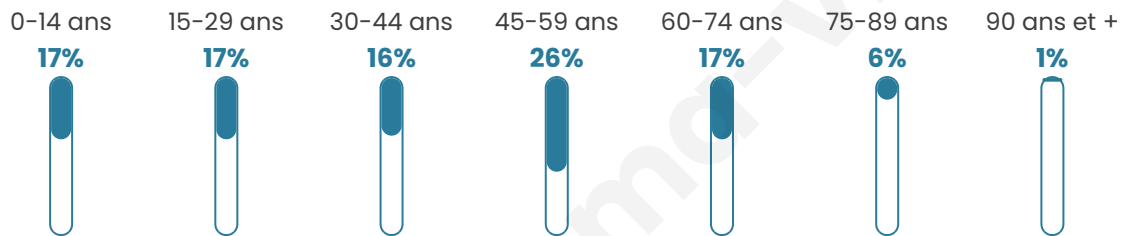

749

Age moyen

42 ans

Pop active

48.6%

Taux chômage

7.3%

Pop densité

75 h/km²

Revenu moyen

24 330 €/an

Evolution du nombre d'habitants

Sources : Institut national de la statistique et des études économiques (insee) selon Les dernières parutions officielles de 2024 portant sur les années 2020, 2021 et 2022.

Tranche d'âge

Activité professionnelle

Niveau de diplôme

Composition des ménages

Profils électoraux

Premier tour

	Marine LE PEN	30.52 %
	Jean-Luc MÉLENCHON	22.30 %
	Emmanuel MACRON	21.13 %
	Valérie PÉCRESSÉ	6.57 %
	Éric ZEMMOUR	6.34 %
	Fabien ROUSSEL	3.29 %
	Nicolas DUPONT-AIGNAN	3.29 %
	Yannick JADOT	2.35 %
	Jean LASSALLE	2.11 %
	Anne HIDALGO	0.94 %
	Philippe POUTOU	0.94 %
	Nathalie ARTHAUD	0.23 %

568 inscrits

Participation : 76.58%

Votes blancs : 1.84%

Votes nuls : 0.23%

Second tour

	Emmanuel MACRON	45,53 %
	Marine LE PEN	54,47 %

569 inscrits

Participation : 68.89%