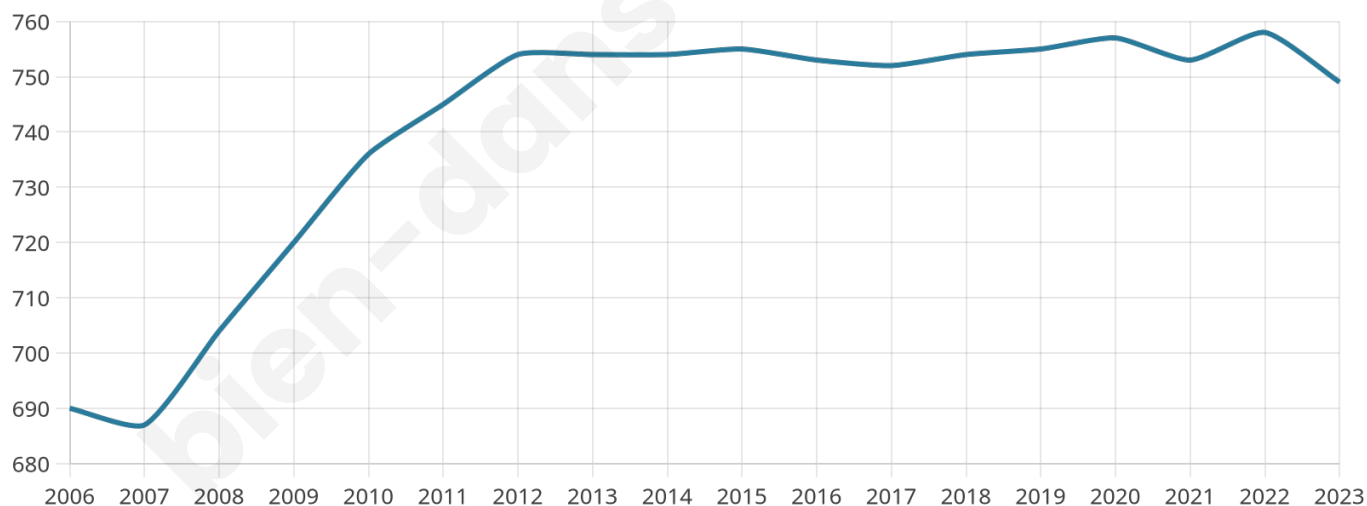

749

Age moyen

42 ans

Pop active

48.6%

Taux chômage

7.3%

Pop densité

75 h/km²

Revenu moyen

24 330 €/an

Evolution du nombre d'habitants

Sources : Institut national de la statistique et des études économiques (insee) selon Les dernières parutions officielles de 2024 portant sur les années 2020, 2021 et 2022.