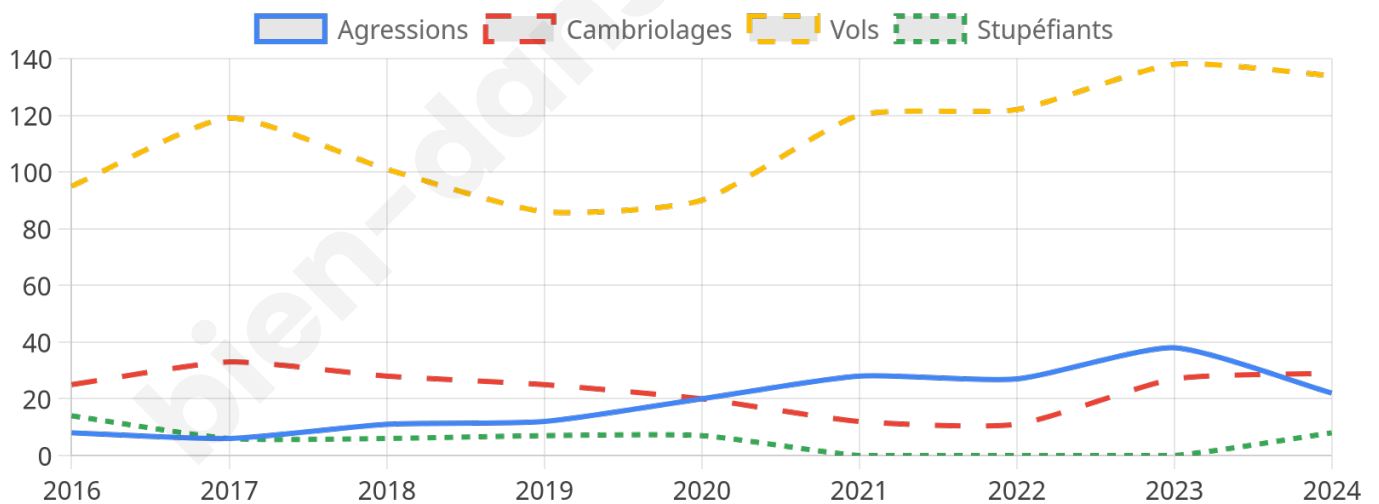

4 172 inscrits

Participation : 81.66%

Votes blancs : 1.32%

Votes nuls : 0.68%

Second tour

	Emmanuel MACRON	61,73 %
	Marine LE PEN	38,27 %

4 173 inscrits

Participation : 78.94%

Votes blancs : 6.65%

Votes nuls : 1.64%

Sécurité

Agressions physiques / sexuelles

22

Cambriolages

29

Vols / dégradations

134

Stupéfiants

8

Evolution du nombre d'infractions

Pour comparer

(en proportion du nombre d'habitants)

■ Ville ■ Département ■ Région

Sources : Bases statistiques communale, départementale et régionale de la délinquance enregistrée par la police et la gendarmerie nationales selon les dernières parutions officielles de 2025 portant sur l'année 2024 ([data.gouv](https://data.gouv.fr)).