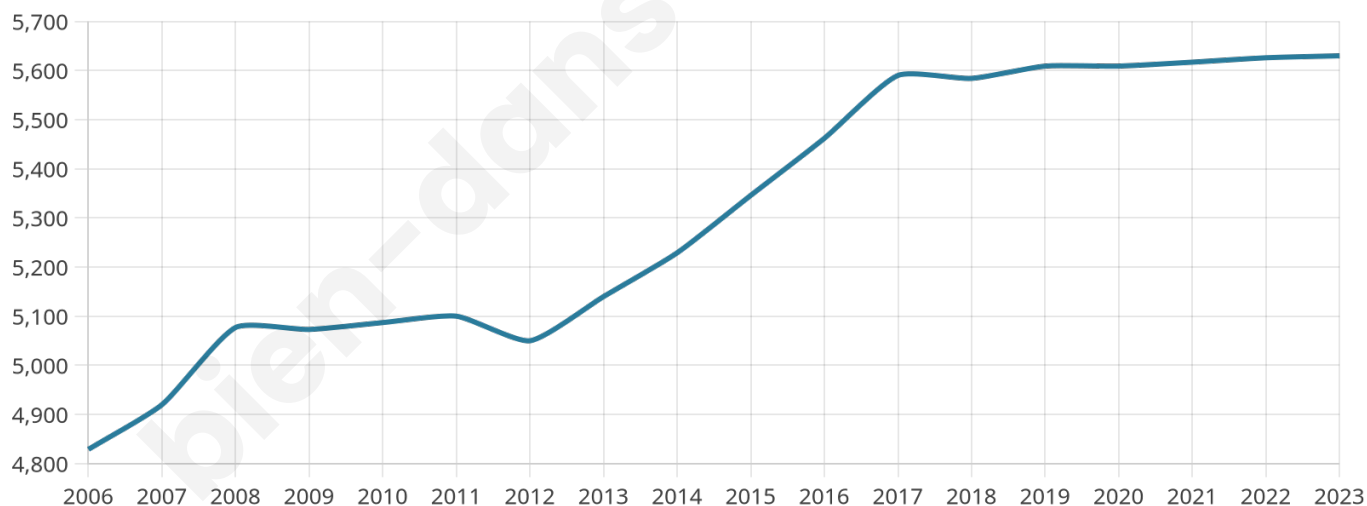

5 630

Age moyen

43 ans

Pop active

48.9%

Taux chômage

6%

Pop densité

1 126 h/km²

Revenu moyen

26 880 €/an

Evolution du nombre d'habitants

Sources : Institut national de la statistique et des études économiques (insee) selon Les dernières parutions officielles de 2024 portant sur les années 2020, 2021 et 2022.