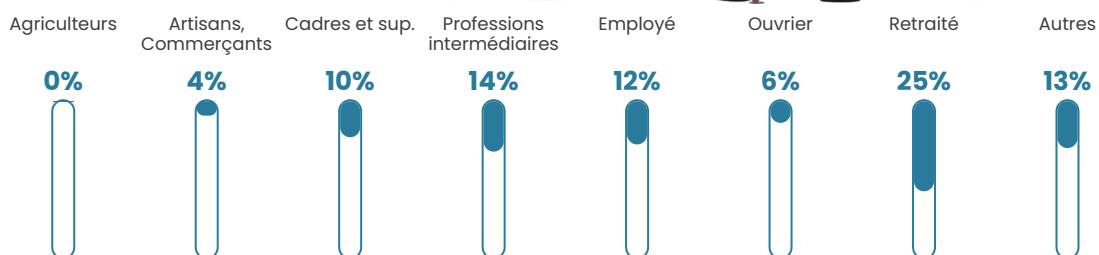

1 126 h/km²

Revenu moyen

26 880 €/an

Evolution du nombre d'habitants

Sources : Institut national de la statistique et des études économiques (insee) selon Les dernières parutions officielles de 2024 portant sur les années 2020, 2021 et 2022.

Tranche d'âge

Activité professionnelle

Niveau de diplôme

Composition des ménages

Profils électoraux

Premier tour

	Emmanuel MACRON	30.49 %
	Marine LE PEN	21.65 %
	Jean-Luc MÉLENCHON	17.43 %
	Éric ZEMMOUR	7.64 %
	Yannick JADOT	7.34 %
	Valérie PÉCRESE	6.11 %
	Nicolas DUPONT-AIGNAN	2.55 %
	Anne HIDALGO	2.10 %
	Jean LASSALLE	2.01 %
	Fabien ROUSSEL	1.77 %
	Philippe POUTOU	0.51 %
	Nathalie ARTHAUD	0.42 %