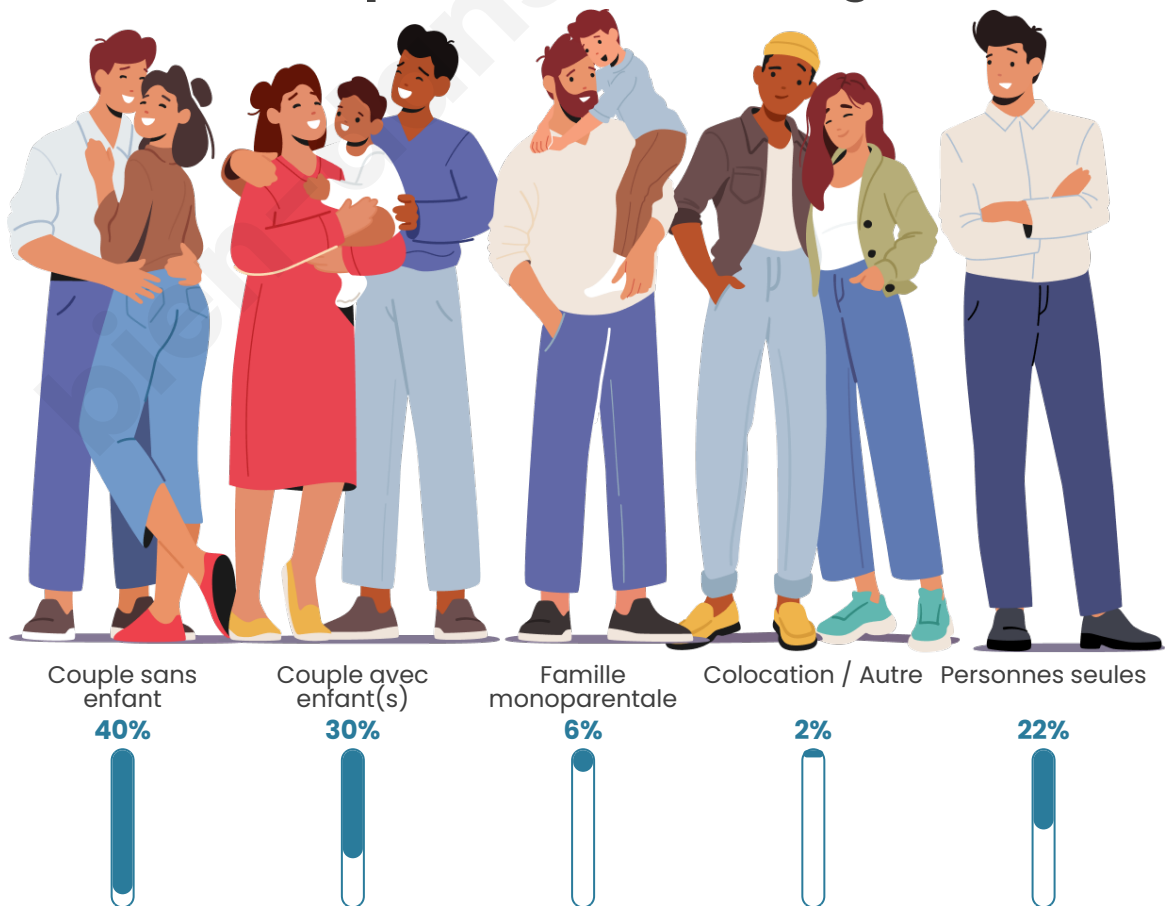

Tranche d'âge

Activité professionnelle

Niveau de diplôme

Composition des ménages

Profils électoraux

Premier tour

	Emmanuel MACRON	30.49 %
	Marine LE PEN	21.65 %
	Jean-Luc MÉLENCHON	17.43 %
	Éric ZEMMOUR	7.64 %
	Yannick JADOT	7.34 %
	Valérie PÉCRESE	6.11 %
	Nicolas DUPONT-AIGNAN	2.55 %
	Anne HIDALGO	2.10 %
	Jean LASSALLE	2.01 %
	Fabien ROUSSEL	1.77 %
	Philippe POUTOU	0.51 %
	Nathalie ARTHAUD	0.42 %