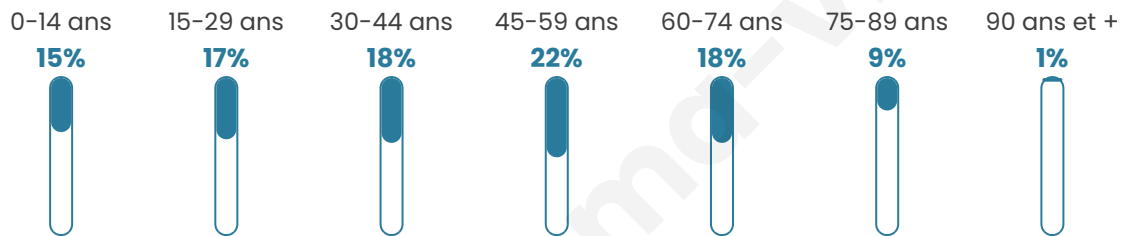

5 630

Age moyen

43 ans

Pop active

48.9%

Taux chômage

6%

Pop densité

1 126 h/km²

Revenu moyen

26 880 €/an

Evolution du nombre d'habitants

Sources : Institut national de la statistique et des études économiques (insee) selon Les dernières parutions officielles de 2024 portant sur les années 2020, 2021 et 2022.

Tranche d'âge

Activité professionnelle

Niveau de diplôme

Composition des ménages

Profils électoraux

Premier tour

	Emmanuel MACRON	30.49 %
	Marine LE PEN	21.65 %
	Jean-Luc MÉLENCHON	17.43 %
	Éric ZEMMOUR	7.64 %
	Yannick JADOT	7.34 %
	Valérie PÉCRESE	6.11 %
	Nicolas DUPONT-AIGNAN	2.55 %
	Anne HIDALGO	2.10 %
	Jean LASSALLE	2.01 %
	Fabien ROUSSEL	1.77 %
	Philippe POUTOU	0.51 %
	Nathalie ARTHAUD	0.42 %

4 172 inscrits

Participation : 81.66%

Votes blancs : 1.32%

Votes nuls : 0.68%

Second tour

	Emmanuel MACRON	61,73 %
	Marine LE PEN	38,27 %

4 173 inscrits

Participation : 78.94%