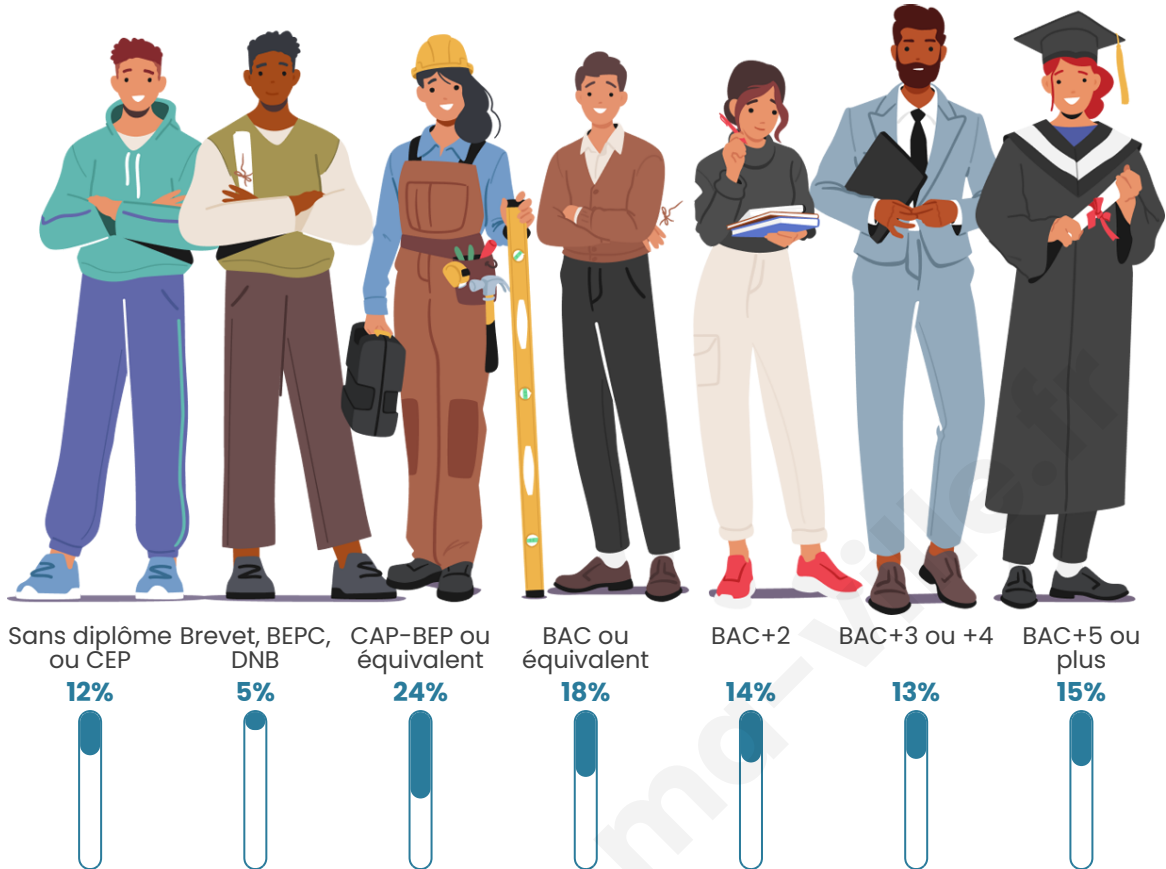

5 630

Age moyen

43 ans

Pop active

48.9%

Taux chômage

6%

Pop densité

Tranche d'âge

Activité professionnelle

Niveau de diplôme

Composition des ménages

Profils électoraux

Premier tour

	Emmanuel MACRON	30.49 %
	Marine LE PEN	21.65 %
	Jean-Luc MÉLENCHON	17.43 %
	Éric ZEMMOUR	7.64 %
	Yannick JADOT	7.34 %
	Valérie PÉCRESE	6.11 %
	Nicolas DUPONT-AIGNAN	2.55 %
	Anne HIDALGO	2.10 %
	Jean LASSALLE	2.01 %
	Fabien ROUSSEL	1.77 %
	Philippe POUTOU	0.51 %
	Nathalie ARTHAUD	0.42 %