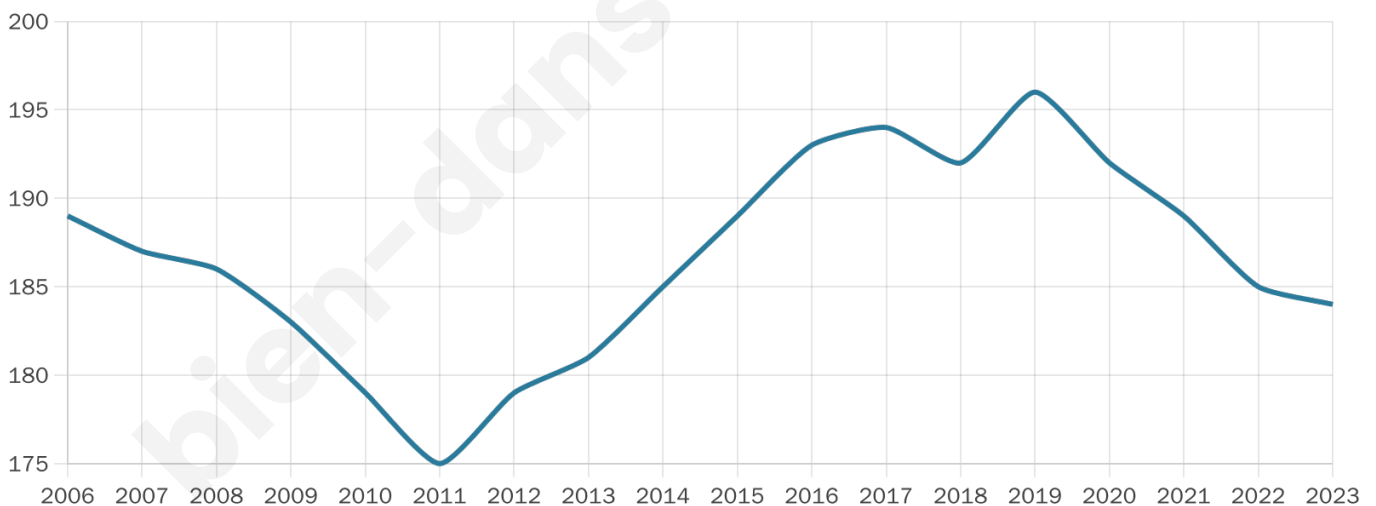

Age moyen

44 ans

Pop active

45.7%

Taux chômage

7.2%

Pop densité

26 h/km²

Revenu moyen

24 620 €/an

Evolution du nombre d'habitants

Sources : Institut national de la statistique et des études économiques (insee) selon Les dernières parutions officielles de 2024 portant sur les années 2020, 2021 et 2022.