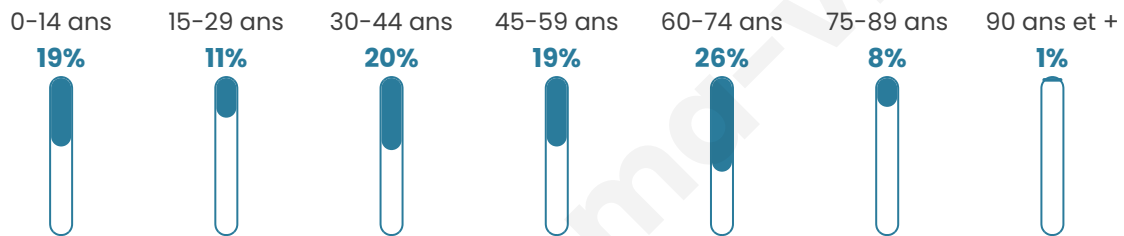

Age moyen

44 ans

Pop active

45.7%

Taux chômage

7.2%

Pop densité

26 h/km²

Revenu moyen

24 620 €/an

Evolution du nombre d'habitants

Sources : Institut national de la statistique et des études économiques (insee) selon Les dernières parutions officielles de 2024 portant sur les années 2020, 2021 et 2022.

Tranche d'âge

Activité professionnelle

Niveau de diplôme

Composition des ménages

Profils électoraux

Premier tour

	Emmanuel MACRON	24.58 %
	Marine LE PEN	23.73 %
	Jean-Luc MÉLENCHON	14.41 %
	Éric ZEMMOUR	12.71 %
	Jean LASSALLE	7.63 %
	Valérie PÉCRESSÉ	7.63 %
	Fabien ROUSSEL	3.39 %
	Yannick JADOT	2.54 %
	Philippe POUTOU	2.54 %
	Nicolas DUPONT- AIGNAN	0.85 %
	Nathalie ARTHAUD	0.00 %
	Anne HIDALGO	0.00 %

144 inscrits

Participation : 83.33%

Votes blancs : 1.67%

Votes nuls : 0.00%

Second tour

	Emmanuel MACRON	42 %
	Marine LE PEN	58 %

144 inscrits

Participation : 80.56%