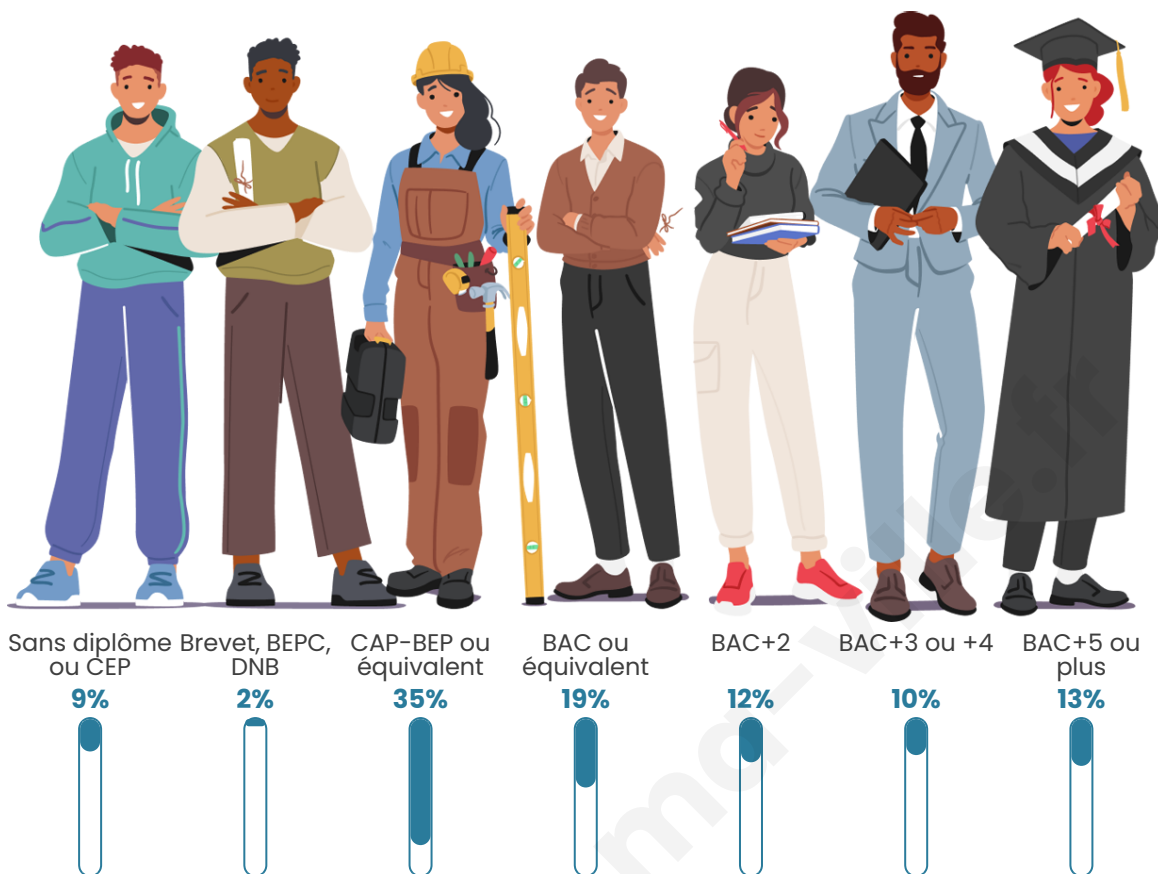

Age moyen

44 ans

Pop active

45.7%

Taux chômage

7.2%

Pop densité

26 h/km²

Tranche d'âge

Activité professionnelle

Niveau de diplôme

Composition des ménages

Profils électoraux

Premier tour

	Emmanuel MACRON	24.58 %
	Marine LE PEN	23.73 %
	Jean-Luc MÉLENCHON	14.41 %
	Éric ZEMMOUR	12.71 %
	Jean LASSALLE	7.63 %
	Valérie PÉCRESSÉ	7.63 %
	Fabien ROUSSEL	3.39 %
	Yannick JADOT	2.54 %
	Philippe POUTOU	2.54 %
	Nicolas DUPONT- AIGNAN	0.85 %
	Nathalie ARTHAUD	0.00 %
	Anne HIDALGO	0.00 %