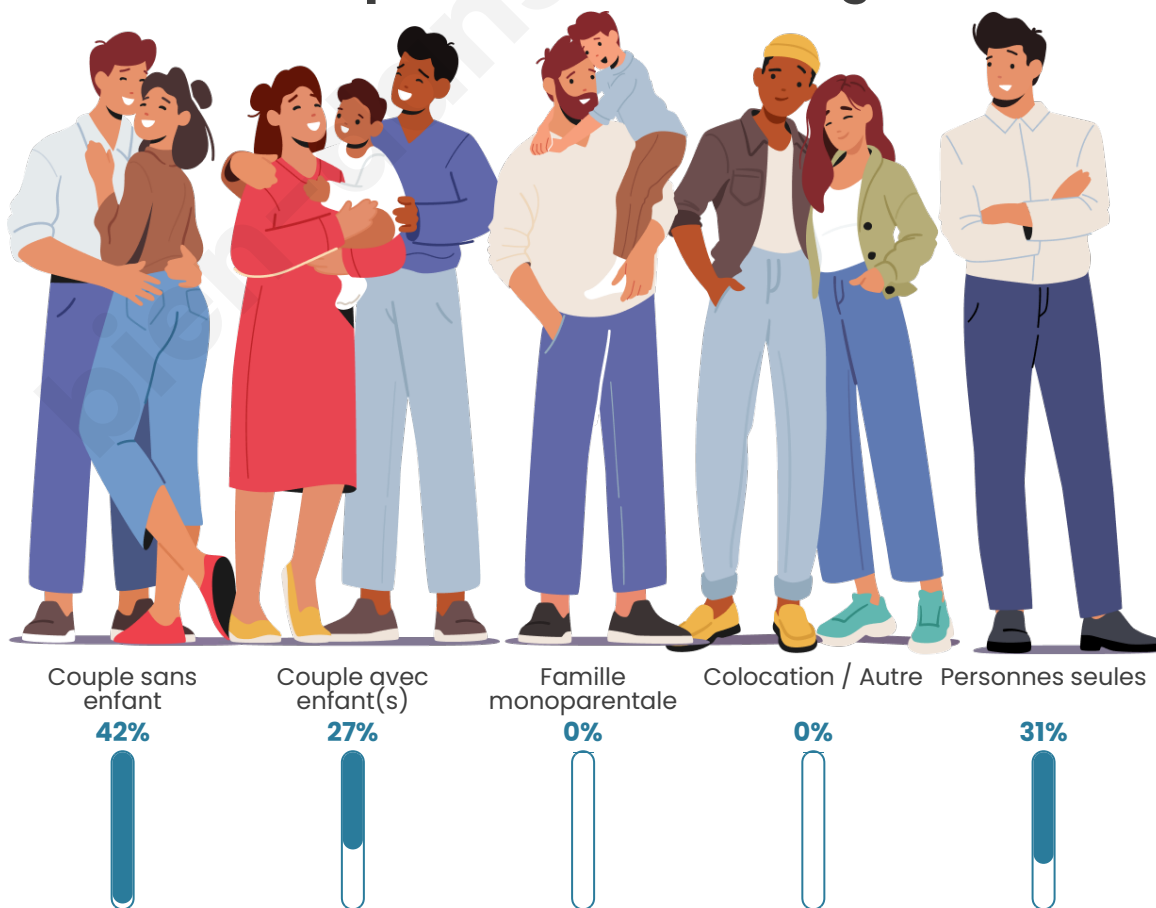

Tranche d'âge

Activité professionnelle

Niveau de diplôme

Composition des ménages

Profils électoraux

Premier tour

	Emmanuel MACRON	24.58 %
	Marine LE PEN	23.73 %
	Jean-Luc MÉLENCHON	14.41 %
	Éric ZEMMOUR	12.71 %
	Jean LASSALLE	7.63 %
	Valérie PÉCRESSÉ	7.63 %
	Fabien ROUSSEL	3.39 %
	Yannick JADOT	2.54 %
	Philippe POUTOU	2.54 %
	Nicolas DUPONT- AIGNAN	0.85 %
	Nathalie ARTHAUD	0.00 %
	Anne HIDALGO	0.00 %