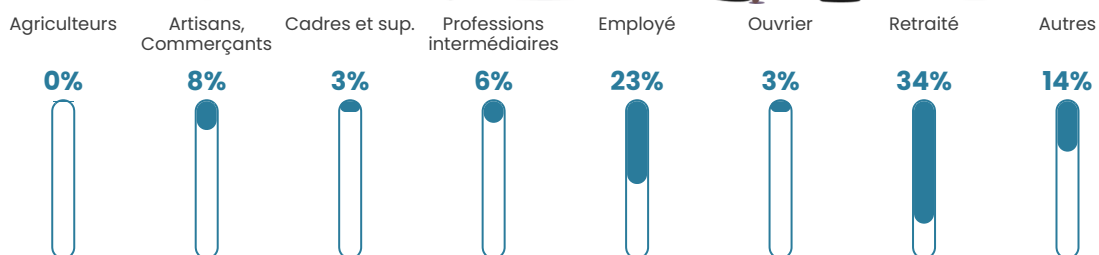

Revenu moyen

24 620 €/an

Evolution du nombre d'habitants

Sources : Institut national de la statistique et des études économiques (insee) selon Les dernières parutions officielles de 2024 portant sur les années 2020, 2021 et 2022.

Tranche d'âge

Activité professionnelle

Niveau de diplôme

Composition des ménages

Profils électoraux

Premier tour

	Emmanuel MACRON	24.58 %
	Marine LE PEN	23.73 %
	Jean-Luc MÉLENCHON	14.41 %
	Éric ZEMMOUR	12.71 %
	Jean LASSALLE	7.63 %
	Valérie PÉCRESSÉ	7.63 %
	Fabien ROUSSEL	3.39 %
	Yannick JADOT	2.54 %
	Philippe POUTOU	2.54 %
	Nicolas DUPONT- AIGNAN	0.85 %
	Nathalie ARTHAUD	0.00 %
	Anne HIDALGO	0.00 %