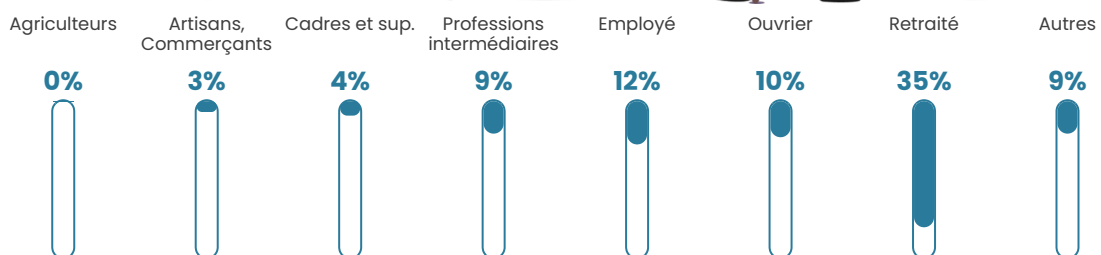

Revenu moyen

22 600 €/an

Evolution du nombre d'habitants

Sources : Institut national de la statistique et des études économiques (insee) selon Les dernières parutions officielles de 2024 portant sur les années 2020, 2021 et 2022.

Tranche d'âge

Activité professionnelle

Niveau de diplôme

Composition des ménages

Profils électoraux

Premier tour

	Emmanuel MACRON	35.29 %
	Marine LE PEN	24.53 %
	Jean-Luc MÉLENCHON	12.93 %
	Éric ZEMMOUR	7.07 %
	Valérie PÉCRESE	5.94 %
	Yannick JADOT	4.40 %
	Nicolas DUPONT- AIGNAN	2.45 %
	Jean LASSALLE	2.31 %
	Fabien ROUSSEL	2.21 %
	Anne HIDALGO	1.52 %
	Philippe POUTOU	0.72 %
	Nathalie ARTHAUD	0.63 %