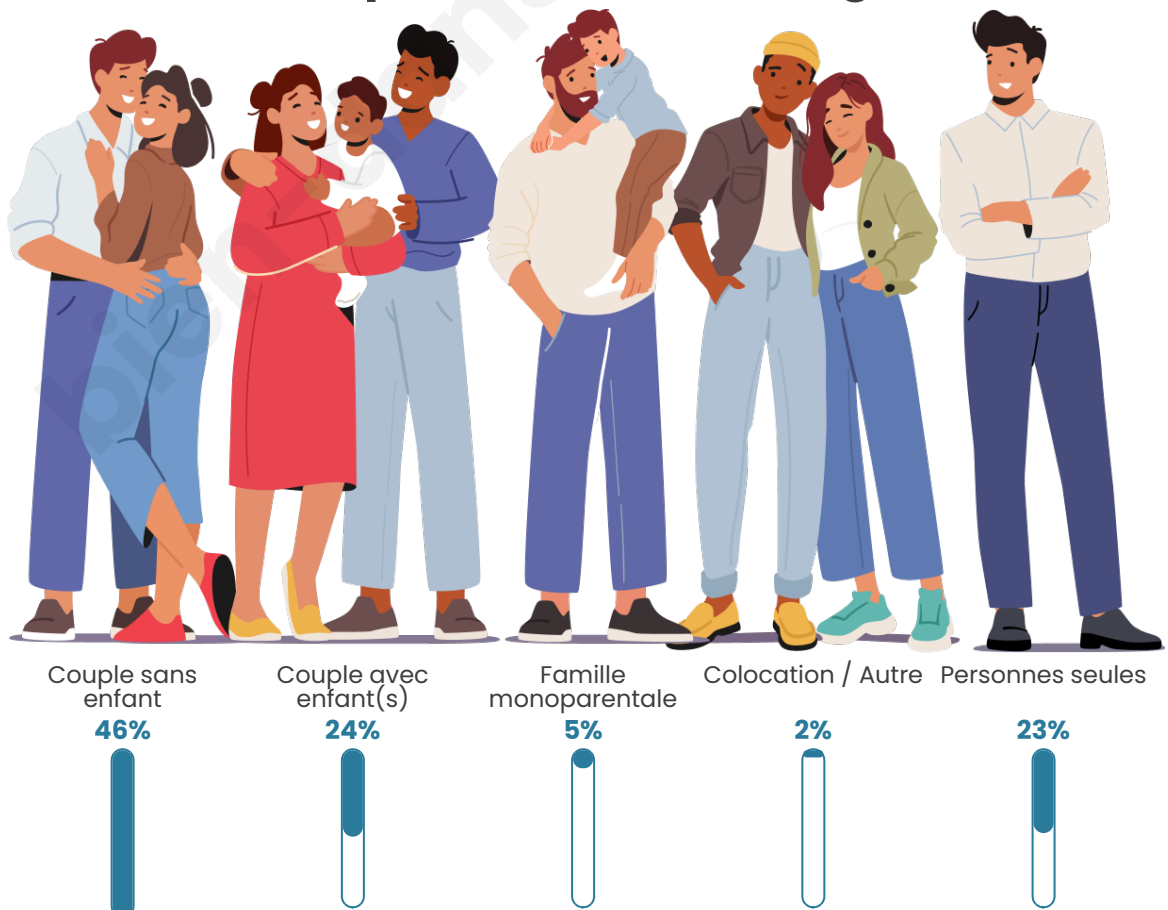

Tranche d'âge

Activité professionnelle

Niveau de diplôme

Composition des ménages

Profils électoraux

Premier tour

	Emmanuel MACRON	35.29 %
	Marine LE PEN	24.53 %
	Jean-Luc MÉLENCHON	12.93 %
	Éric ZEMMOUR	7.07 %
	Valérie PÉCRESE	5.94 %
	Yannick JADOT	4.40 %
	Nicolas DUPONT- AIGNAN	2.45 %
	Jean LASSALLE	2.31 %
	Fabien ROUSSEL	2.21 %
	Anne HIDALGO	1.52 %
	Philippe POUTOU	0.72 %
	Nathalie ARTHAUD	0.63 %