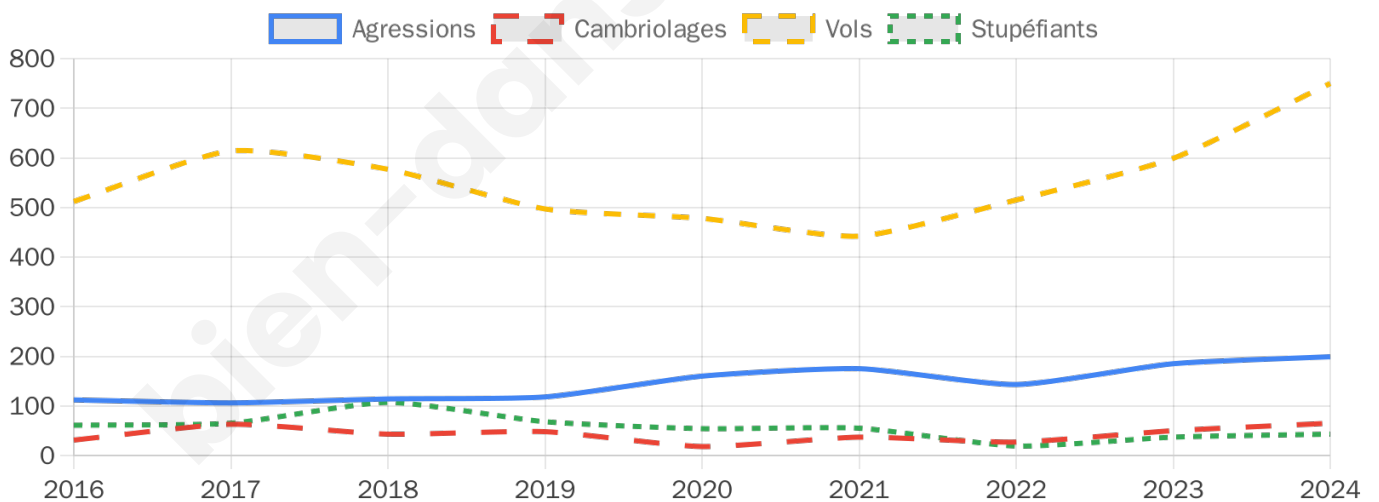

Sécurité

Agressions physiques / sexuelles

199

Cambriolages

65

Vols / dégradations

750

Stupéfiants

43

Evolution du nombre d'infractions