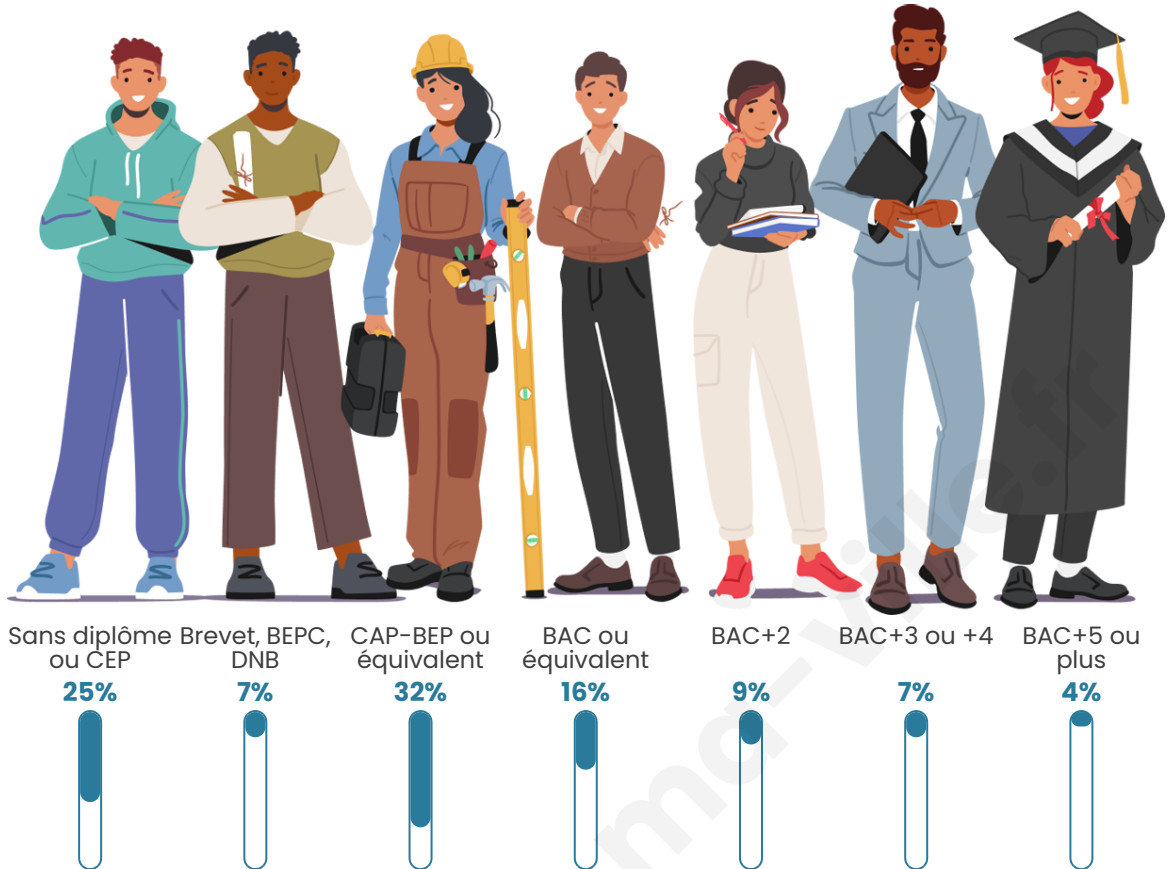

Tranche d'âge

Activité professionnelle

Niveau de diplôme

Composition des ménages

Profils électoraux

Premier tour

	Emmanuel MACRON	35.29 %
	Marine LE PEN	24.53 %
	Jean-Luc MÉLENCHON	12.93 %
	Éric ZEMMOUR	7.07 %
	Valérie PÉCRESE	5.94 %
	Yannick JADOT	4.40 %
	Nicolas DUPONT- AIGNAN	2.45 %
	Jean LASSALLE	2.31 %
	Fabien ROUSSEL	2.21 %
	Anne HIDALGO	1.52 %
	Philippe POUTOU	0.72 %
	Nathalie ARTHAUD	0.63 %