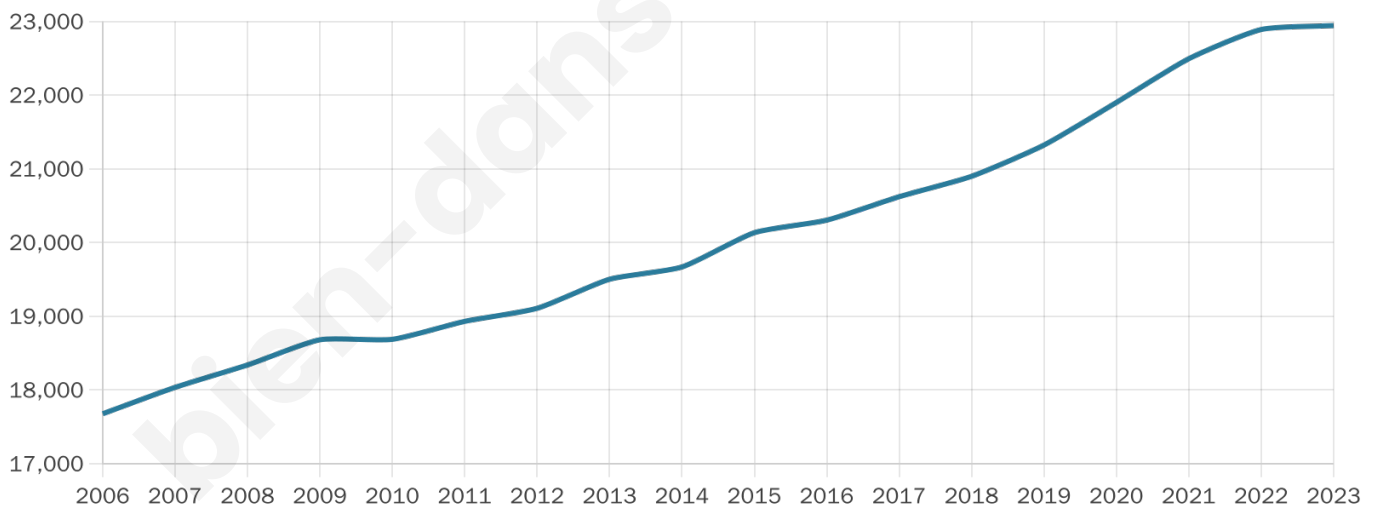

Age moyen

48 ans

Pop active

39.9%

Taux chômage

8.9%

Pop densité

358 h/km²

Revenu moyen

22 600 €/an

Evolution du nombre d'habitants

Sources : Institut national de la statistique et des études économiques (insee) selon Les dernières parutions officielles de 2024 portant sur les années 2020, 2021 et 2022.