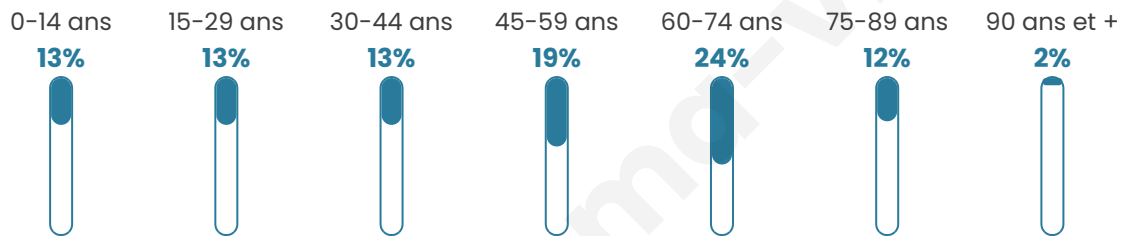

Age moyen

48 ans

Pop active

39.9%

Taux chômage

8.9%

Pop densité

358 h/km²

Revenu moyen

22 600 €/an

Evolution du nombre d'habitants

Sources : Institut national de la statistique et des études économiques (insee) selon Les dernières parutions officielles de 2024 portant sur les années 2020, 2021 et 2022.

Tranche d'âge

Activité professionnelle

Niveau de diplôme

Composition des ménages

Profils électoraux

Premier tour

	Emmanuel MACRON	35.29 %
	Marine LE PEN	24.53 %
	Jean-Luc MÉLENCHON	12.93 %
	Éric ZEMMOUR	7.07 %
	Valérie PÉCRESE	5.94 %
	Yannick JADOT	4.40 %
	Nicolas DUPONT- AIGNAN	2.45 %
	Jean LASSALLE	2.31 %
	Fabien ROUSSEL	2.21 %
	Anne HIDALGO	1.52 %
	Philippe POUTOU	0.72 %
	Nathalie ARTHAUD	0.63 %