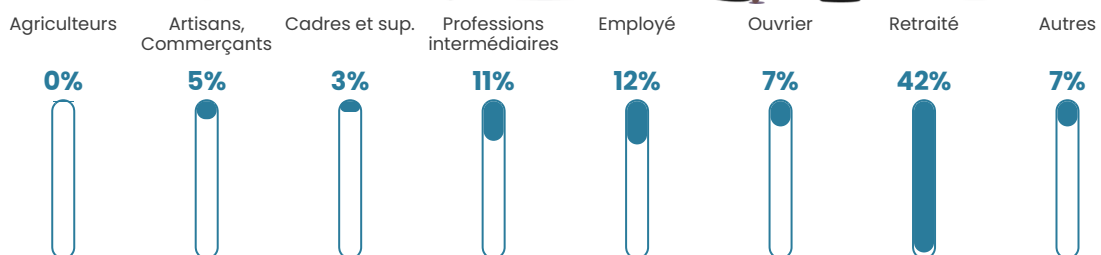

4.7%

Pop densité

73 h/km²

Revenu moyen

25 770 €/an

Evolution du nombre d'habitants

Sources : Institut national de la statistique et des études économiques (insee) selon Les dernières parutions officielles de 2024 portant sur les années 2020, 2021 et 2022.

Tranche d'âge

Activité professionnelle

Niveau de diplôme

Composition des ménages

Profils électoraux

Premier tour

	Marine LE PEN	28.28 %
	Emmanuel MACRON	22.54 %
	Jean-Luc MÉLENCHON	19.26 %
	Éric ZEMMOUR	9.43 %
	Yannick JADOT	6.15 %
	Valérie PÉCRESE	5.74 %
	Jean LASSALLE	3.69 %
	Anne HIDALGO	1.64 %
	Fabien ROUSSEL	1.23 %
	Nathalie ARTHAUD	0.82 %
	Nicolas DUPONT- AIGNAN	0.82 %
	Philippe POUTOU	0.41 %