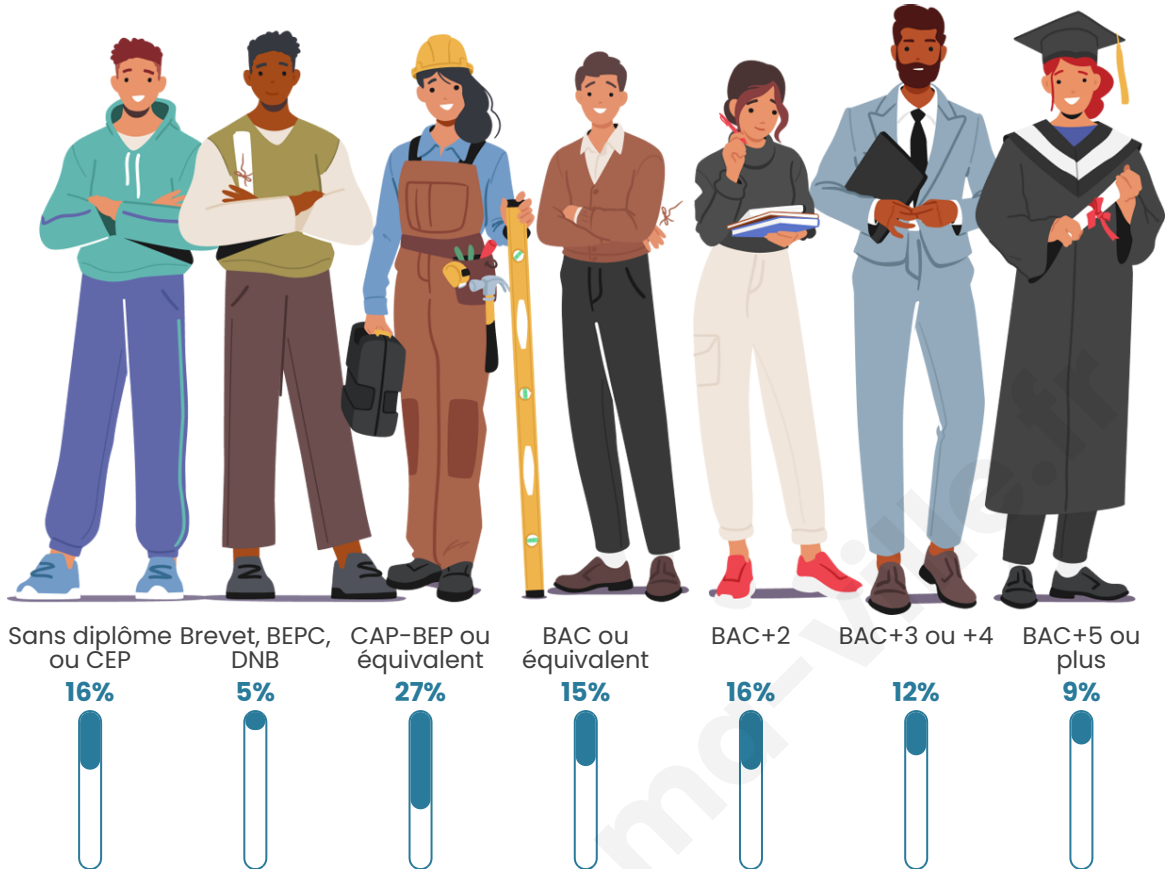

Statistiques sur la population

Nombre d'habitants

366

Age moyen

46 ans

Pop active

43.4%

Taux chômage

Tranche d'âge

Activité professionnelle

Niveau de diplôme

Composition des ménages

Profils électoraux

Premier tour

	Marine LE PEN	28.28 %
	Emmanuel MACRON	22.54 %
	Jean-Luc MÉLENCHON	19.26 %
	Éric ZEMMOUR	9.43 %
	Yannick JADOT	6.15 %
	Valérie PÉCRESE	5.74 %
	Jean LASSALLE	3.69 %
	Anne HIDALGO	1.64 %
	Fabien ROUSSEL	1.23 %
	Nathalie ARTHAUD	0.82 %
	Nicolas DUPONT- AIGNAN	0.82 %
	Philippe POUTOU	0.41 %