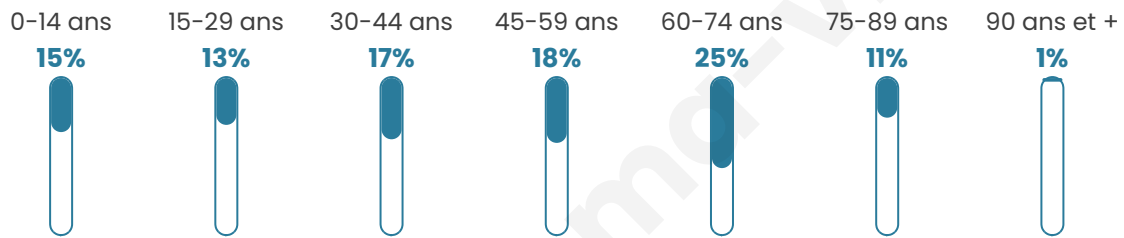

Statistiques sur la population

Nombre d'habitants

366

Age moyen

46 ans

Pop active

43.4%

Taux chômage

4.7%

Pop densité

73 h/km²

Revenu moyen

25 770 €/an

Evolution du nombre d'habitants

Sources : Institut national de la statistique et des études économiques (insee) selon Les dernières parutions officielles de 2024 portant sur les années 2020, 2021 et 2022.

Tranche d'âge

Activité professionnelle

Niveau de diplôme

Composition des ménages

Profils électoraux

Premier tour

	Marine LE PEN	28.28 %
	Emmanuel MACRON	22.54 %
	Jean-Luc MÉLENCHON	19.26 %
	Éric ZEMMOUR	9.43 %
	Yannick JADOT	6.15 %
	Valérie PÉCRESE	5.74 %
	Jean LASSALLE	3.69 %
	Anne HIDALGO	1.64 %
	Fabien ROUSSEL	1.23 %
	Nathalie ARTHAUD	0.82 %
	Nicolas DUPONT- AIGNAN	0.82 %
	Philippe POUTOU	0.41 %

288 inscrits

Participation : 86.81%

Votes blancs : 1.20%

Votes nuls : 1.20%

Second tour

	Emmanuel MACRON	49,75 %
	Marine LE PEN	50,25 %

288 inscrits

Participation : 78.12%