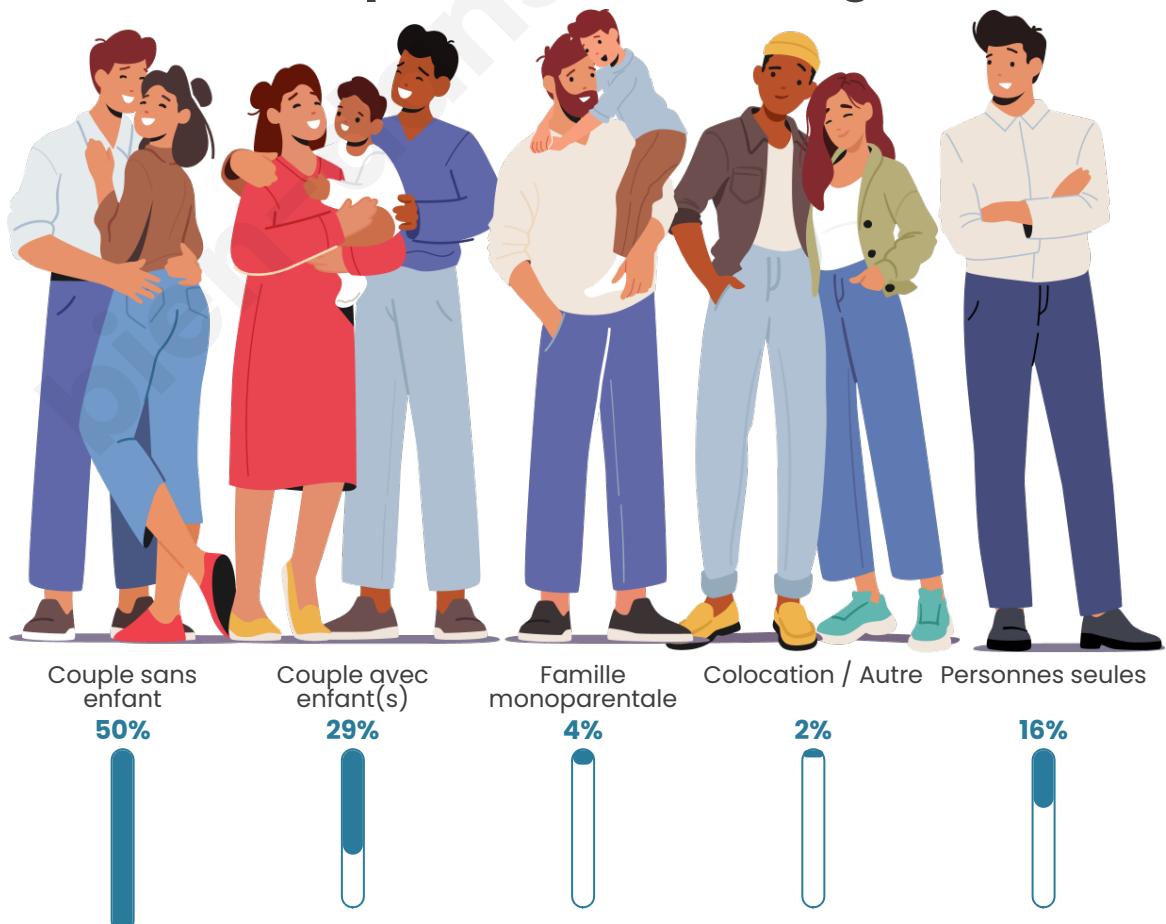

Statistiques sur la population

Nombre d'habitants

366

Age moyen

46 ans

Pop active

43.4%

Taux chômage

Tranche d'âge

Activité professionnelle

Niveau de diplôme

Composition des ménages

Profils électoraux

Premier tour

	Marine LE PEN	28.28 %
	Emmanuel MACRON	22.54 %
	Jean-Luc MÉLENCHON	19.26 %
	Éric ZEMMOUR	9.43 %
	Yannick JADOT	6.15 %
	Valérie PÉCRESE	5.74 %
	Jean LASSALLE	3.69 %
	Anne HIDALGO	1.64 %
	Fabien ROUSSEL	1.23 %
	Nathalie ARTHAUD	0.82 %
	Nicolas DUPONT- AIGNAN	0.82 %
	Philippe POUTOU	0.41 %