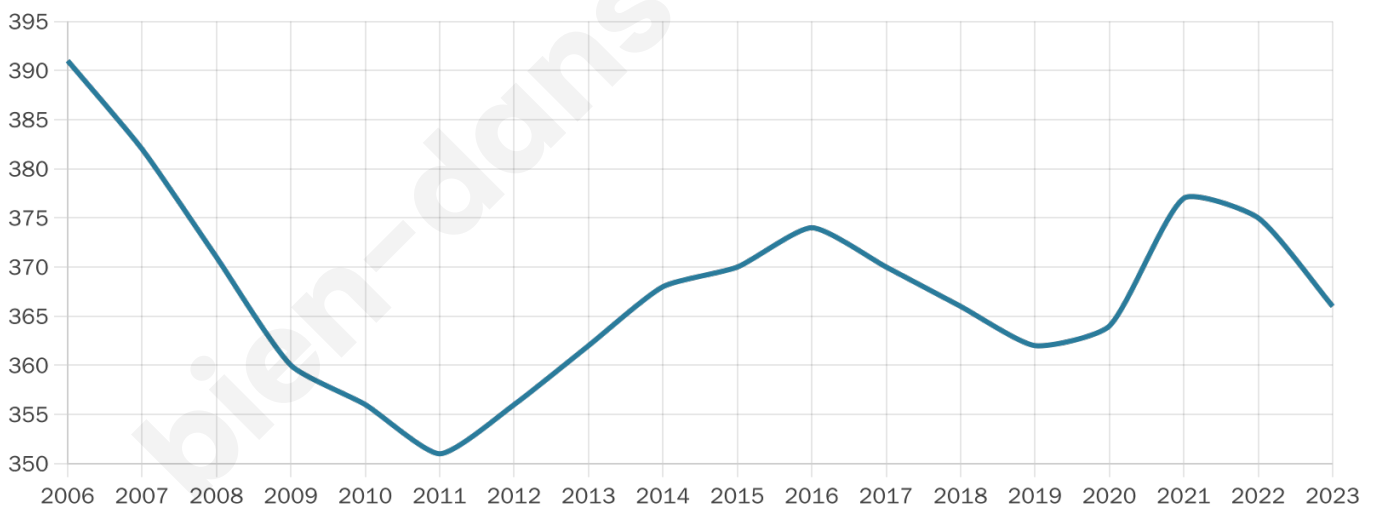

Statistiques sur la population

Nombre d'habitants

366

Age moyen

46 ans

Pop active

43.4%

Taux chômage

4.7%

Pop densité

73 h/km²

Revenu moyen

25 770 €/an

Evolution du nombre d'habitants

Sources : Institut national de la statistique et des études économiques (insee) selon Les dernières parutions officielles de 2024 portant sur les années 2020, 2021 et 2022.

Tranche d'âge

Activité professionnelle

Niveau de diplôme

Composition des ménages

Profils électoraux

Premier tour

	Marine LE PEN	28.28 %
	Emmanuel MACRON	22.54 %
	Jean-Luc MÉLENCHON	19.26 %
	Éric ZEMMOUR	9.43 %
	Yannick JADOT	6.15 %
	Valérie PÉCRESE	5.74 %
	Jean LASSALLE	3.69 %
	Anne HIDALGO	1.64 %
	Fabien ROUSSEL	1.23 %
	Nathalie ARTHAUD	0.82 %
	Nicolas DUPONT- AIGNAN	0.82 %
	Philippe POUTOU	0.41 %