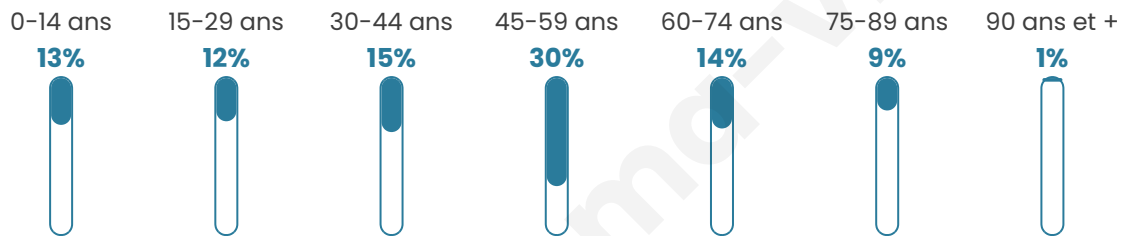

Situation géographique

i Informations clés

- **Région** : Grand Est
- **Département** : Aube
- **Code postal** : 10500
- **Superficie** : 5 km²

Statistiques sur la population

Nombre d'habitants

134

Age moyen

45 ans

Pop active

50%

Taux chômage

6%

Pop densité

27 h/km²

Revenu moyen

Tranche d'âge

Activité professionnelle

Niveau de diplôme

Composition des ménages

Profils électoraux

Premier tour

	Marine LE PEN	48.72 %
	Emmanuel MACRON	19.23 %
	Éric ZEMMOUR	5.13 %
	Jean-Luc MÉLENCHON	5.13 %
	Yannick JADOT	5.13 %
	Valérie PÉCRESSE	5.13 %
	Nathalie ARTHAUD	3.85 %
	Anne HIDALGO	2.56 %
	Philippe POUTOU	2.56 %
	Nicolas DUPONT-AIGNAN	2.56 %
	Fabien ROUSSEL	0.00 %
	Jean LASSALLE	0.00 %