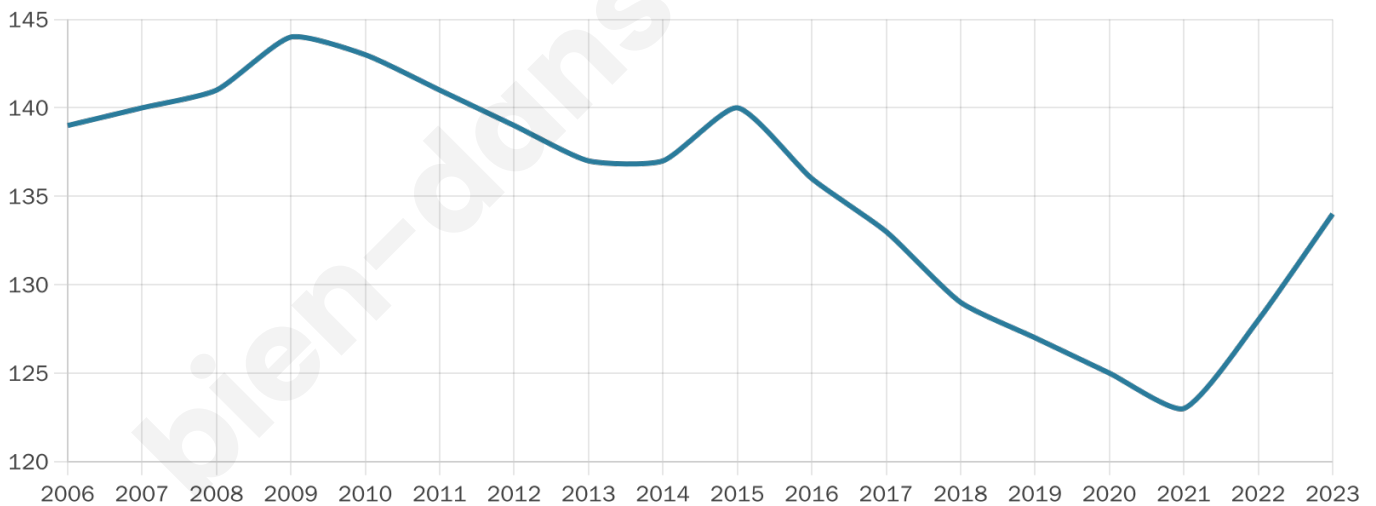

Version web

Ville de Chalette-sur- Voire

Présenté par

BIEN dans
ma **VILLE** 

Sommaire

Situation géographique	3
Statistiques sur la population	4
Evolution du nombre d'habitants	4
Tranche d'âge	5
0-14 ans	5
15-29 ans	5
30-44 ans	5
45-59 ans	5
60-74 ans	5
75-89 ans	5
90 ans et +	5
Activité professionnelle	5
Agriculteurs	5
Artisans, Commerçants	5
Cadres et sup.	5
Professions intermédiaires	5
Employé	5
Ouvrier	5
Retraité	5
Autres	5
Niveau de diplôme	6
Sans diplôme ou CEP	6
Brevet, BEPC, DNB	6
CAP-BEP ou équivalent	6
BAC ou équivalent	6
BAC+2	6
BAC+3 ou +4	6
BAC+5 ou plus	6
Composition des ménages	6
Couple sans enfant	6
Couple avec enfant(s)	6
Famille monoparentale	6
Colocation / Autre	6
Personnes seules	6
Profils électoraux	7
Premier tour	7
Sécurité	8
Evolution du nombre d'infractions	8
Pour comparer	9
Services à la population	10
Commerce	10
Éducation	10
Villes autour de Chalette-sur-Voire	12

45 ans

Pop active

50%

Taux chômage

6%

Pop densité

27 h/km²

Revenu moyen

23 510 €/an

Evolution du nombre d'habitants

Sources : Institut national de la statistique et des études économiques (insee) selon Les dernières parutions officielles de 2024 portant sur les années 2020, 2021 et 2022.