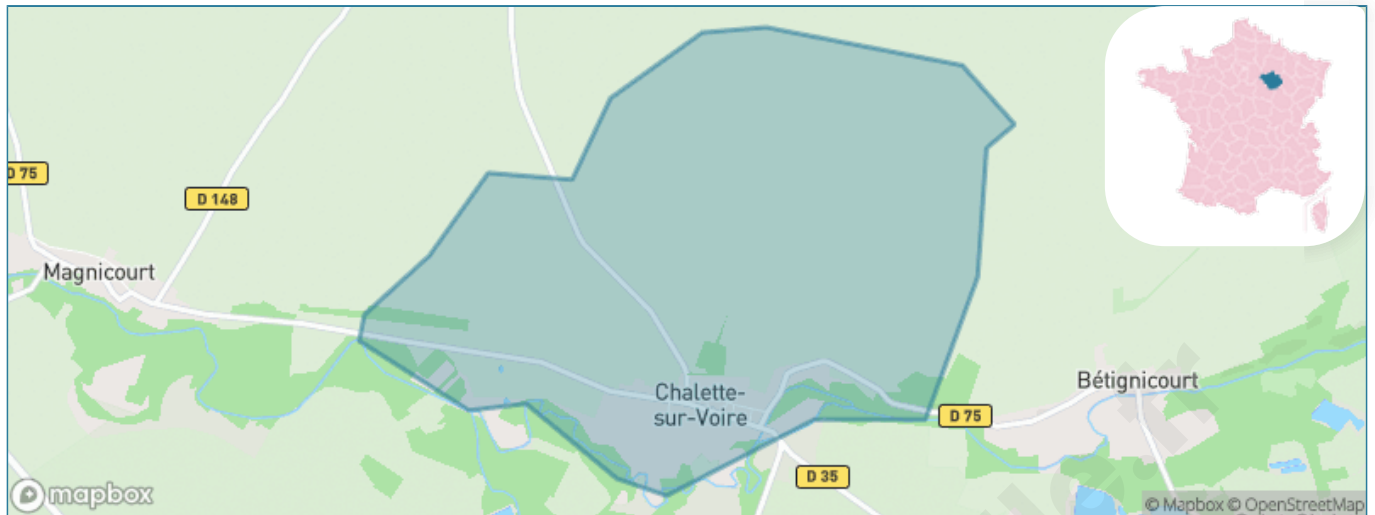

Version web

Ville de Chalette-sur- Voire

Présenté par

BIEN dans
ma **VILLE** 

Sommaire

Situation géographique	3
Statistiques sur la population	4
Evolution du nombre d'habitants	4
Tranche d'âge	5
0-14 ans	5
15-29 ans	5
30-44 ans	5
45-59 ans	5
60-74 ans	5
75-89 ans	5
90 ans et +	5
Activité professionnelle	5
Agriculteurs	5
Artisans, Commerçants	5
Cadres et sup.	5
Professions intermédiaires	5
Employé	5
Ouvrier	5
Retraité	5
Autres	5
Niveau de diplôme	6
Sans diplôme ou CEP	6
Brevet, BEPC, DNB	6
CAP-BEP ou équivalent	6
BAC ou équivalent	6
BAC+2	6
BAC+3 ou +4	6
BAC+5 ou plus	6
Composition des ménages	6
Couple sans enfant	6
Couple avec enfant(s)	6
Famille monoparentale	6
Colocation / Autre	6
Personnes seules	6
Profils électoraux	7
Premier tour	7
Sécurité	8
Evolution du nombre d'infractions	8
Pour comparer	9
Services à la population	10
Commerce	10
Éducation	10
Villes autour de Chalette-sur-Voire	12

Situation géographique

i Informations clés

- **Région** : Grand Est
- **Département** : Aube
- **Code postal** : 10500
- **Superficie** : 5 km²

Statistiques sur la population

Nombre d'habitants

134

Age moyen