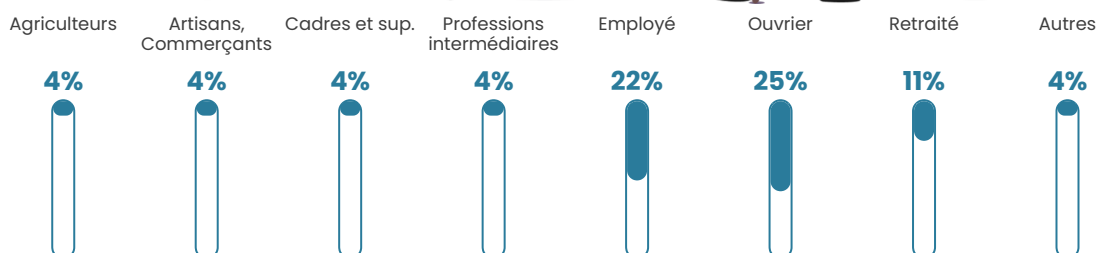

45 ans

Pop active

50%

Taux chômage

6%

Pop densité

27 h/km²

Revenu moyen

23 510 €/an

Evolution du nombre d'habitants

Sources : Institut national de la statistique et des études économiques (insee) selon Les dernières parutions officielles de 2024 portant sur les années 2020, 2021 et 2022.

Tranche d'âge

Activité professionnelle

Niveau de diplôme

Composition des ménages

Profils électoraux

Premier tour

	Marine LE PEN	48.72 %
	Emmanuel MACRON	19.23 %
	Éric ZEMMOUR	5.13 %
	Jean-Luc MÉLENCHON	5.13 %
	Yannick JADOT	5.13 %
	Valérie PÉCRESSE	5.13 %
	Nathalie ARTHAUD	3.85 %
	Anne HIDALGO	2.56 %
	Philippe POUTOU	2.56 %
	Nicolas DUPONT-AIGNAN	2.56 %
	Fabien ROUSSEL	0.00 %
	Jean LASSALLE	0.00 %