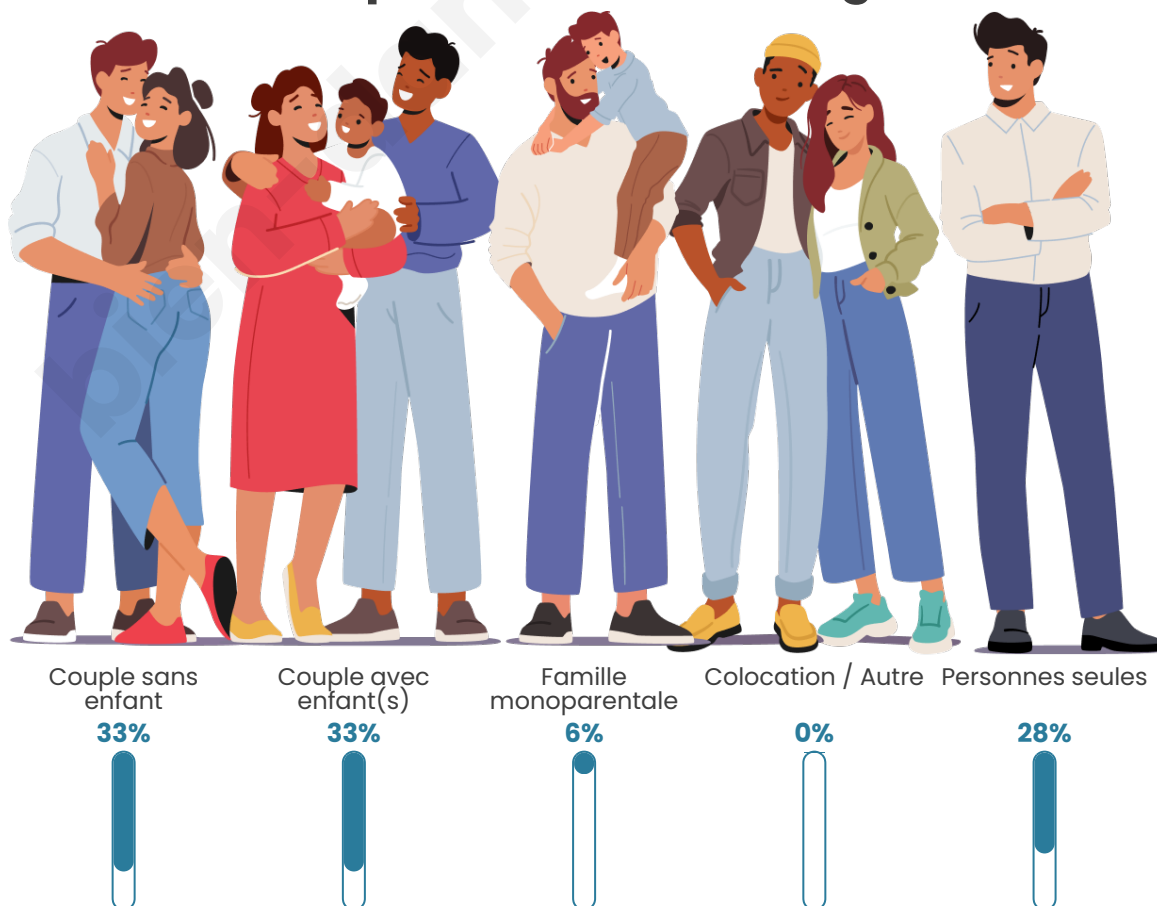

Tranche d'âge

Activité professionnelle

Niveau de diplôme

Composition des ménages

Profils électoraux

Premier tour

	Marine LE PEN	48.72 %
	Emmanuel MACRON	19.23 %
	Éric ZEMMOUR	5.13 %
	Jean-Luc MÉLENCHON	5.13 %
	Yannick JADOT	5.13 %
	Valérie PÉCRESSE	5.13 %
	Nathalie ARTHAUD	3.85 %
	Anne HIDALGO	2.56 %
	Philippe POUTOU	2.56 %
	Nicolas DUPONT-AIGNAN	2.56 %
	Fabien ROUSSEL	0.00 %
	Jean LASSALLE	0.00 %