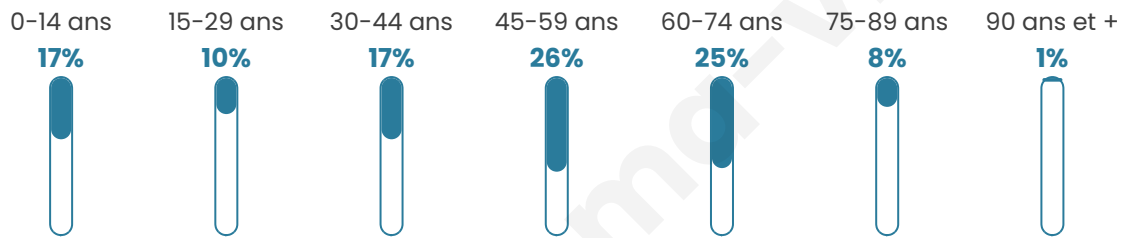

328

Age moyen

46 ans

Pop active

46.6%

Taux chômage

15.7%

Pop densité

36 h/km²

Revenu moyen

19 010 €/an

Evolution du nombre d'habitants

Sources : Institut national de la statistique et des études économiques (insee) selon Les dernières parutions officielles de 2024 portant sur les années 2020, 2021 et 2022.

Tranche d'âge

Activité professionnelle

Niveau de diplôme

Composition des ménages

Profils électoraux

Premier tour

	Jean-Luc MÉLENCHON	29.58 %
	Emmanuel MACRON	20.42 %
	Marine LE PEN	18.33 %
	Éric ZEMMOUR	7.92 %
	Valérie PÉCRESSE	6.25 %
	Jean LASSALLE	5.00 %
	Nicolas DUPONT-AIGNAN	4.58 %
	Yannick JADOT	4.17 %
	Anne HIDALGO	2.92 %
	Fabien ROUSSEL	0.42 %
	Philippe POUTOU	0.42 %
	Nathalie ARTHAUD	0.00 %

301 inscrits

Participation : 81.73%

Votes blancs : 2.03%

Votes nuls : 0.41%

Second tour

	Emmanuel MACRON	56,1 %
	Marine LE PEN	43,9 %

301 inscrits

Participation : 80.07%