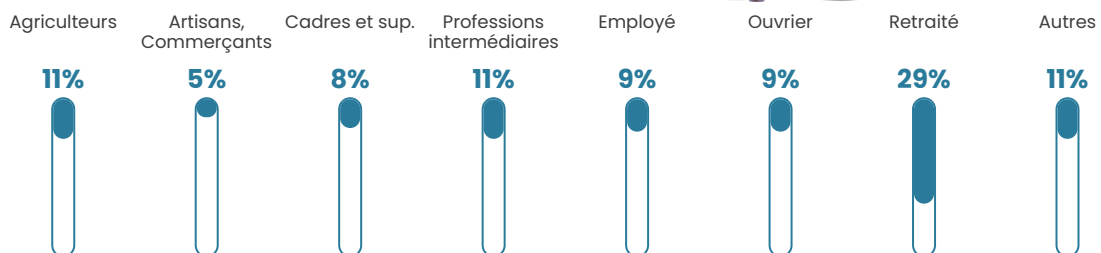

36 h/km²

Revenu moyen

19 010 €/an

Evolution du nombre d'habitants

Sources : Institut national de la statistique et des études économiques (insee) selon Les dernières parutions officielles de 2024 portant sur les années 2020, 2021 et 2022.

Tranche d'âge

Activité professionnelle

Niveau de diplôme

Composition des ménages

Profils électoraux

Premier tour

	Jean-Luc MÉLENCHON	29.58 %
	Emmanuel MACRON	20.42 %
	Marine LE PEN	18.33 %
	Éric ZEMMOUR	7.92 %
	Valérie PÉCRESSE	6.25 %
	Jean LASSALLE	5.00 %
	Nicolas DUPONT-AIGNAN	4.58 %
	Yannick JADOT	4.17 %
	Anne HIDALGO	2.92 %
	Fabien ROUSSEL	0.42 %
	Philippe POUTOU	0.42 %
	Nathalie ARTHAUD	0.00 %