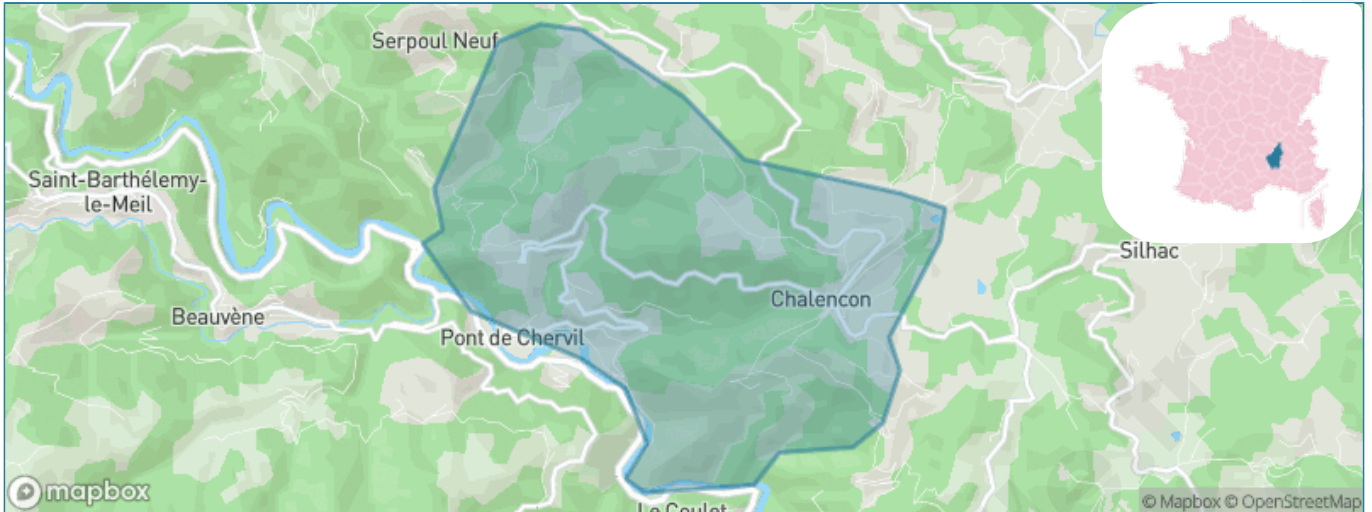

Version web

Ville de Chalenccon

Présenté par

BIEN dans
ma **VILLE** 

Sommaire

Situation géographique	3
Statistiques sur la population	4
Evolution du nombre d'habitants	4
Tranche d'âge	5
0-14 ans	5
15-29 ans	5
30-44 ans	5
45-59 ans	5
60-74 ans	5
75-89 ans	5
90 ans et +	5
Activité professionnelle	5
Agriculteurs	5
Artisans, Commerçants	5
Cadres et sup.	5
Professions intermédiaires	5
Employé	5
Ouvrier	5
Retraité	5
Autres	5
Niveau de diplôme	6
Sans diplôme ou CEP	6
Brevet, BEPC, DNB	6
CAP-BEP ou équivalent	6
BAC ou équivalent	6
BAC+2	6
BAC+3 ou +4	6
BAC+5 ou plus	6
Composition des ménages	6
Couple sans enfant	6
Couple avec enfant(s)	6
Famille monoparentale	6
Colocation / Autre	6
Personnes seules	6
Profil électoraux	7
Premier tour	7
Sécurité	8
Evolution du nombre d'infractions	8
Pour comparer	9
Services à la population	10
Commerce	10
Éducation	10
Villes autour de Chalencon	12

Situation géographique

i Informations clés

- **Région** : Auvergne-Rhône-Alpes
- **Département** : Ardèche
- **Code postal** : 07240
- **Superficie** : 9 km²

Statistiques sur la population

Nombre d'habitants