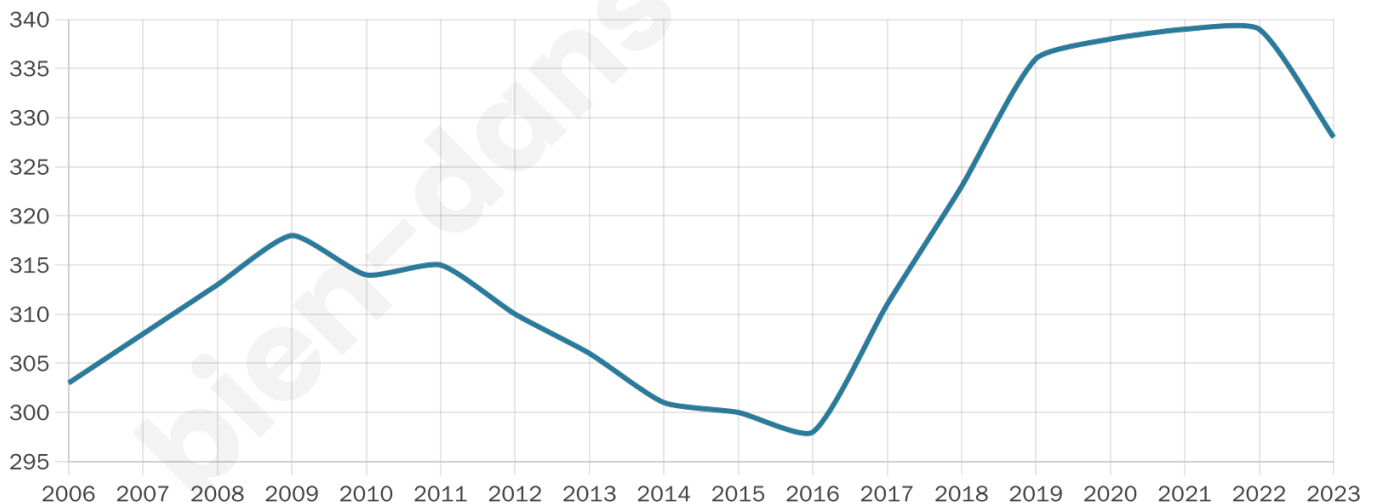

328

Age moyen

46 ans

Pop active

46.6%

Taux chômage

15.7%

Pop densité

36 h/km²

Revenu moyen

19 010 €/an

Evolution du nombre d'habitants

Sources : Institut national de la statistique et des études économiques (insee) selon Les dernières parutions officielles de 2024 portant sur les années 2020, 2021 et 2022.