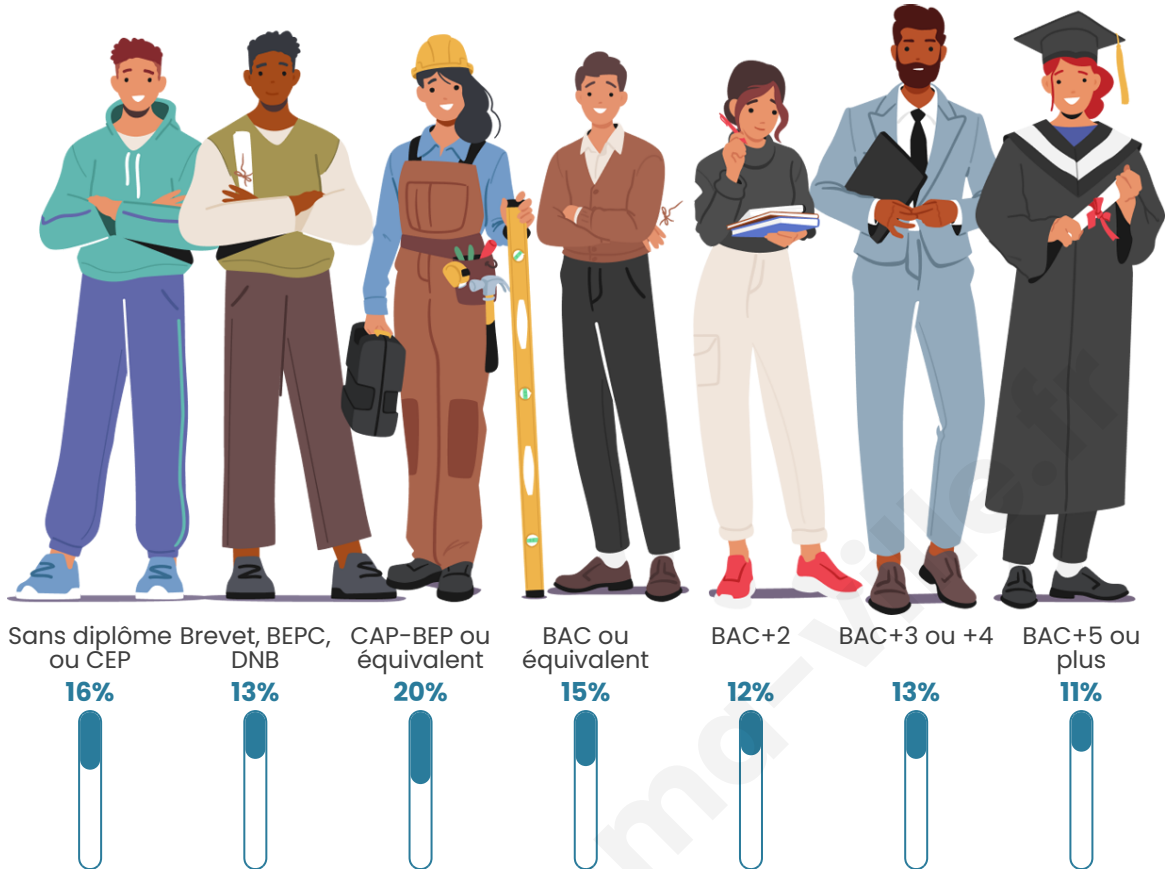

Tranche d'âge

Activité professionnelle

Niveau de diplôme

Composition des ménages

Profils électoraux

Premier tour

	Jean-Luc MÉLENCHON	29.58 %
	Emmanuel MACRON	20.42 %
	Marine LE PEN	18.33 %
	Éric ZEMMOUR	7.92 %
	Valérie PÉCRESSE	6.25 %
	Jean LASSALLE	5.00 %
	Nicolas DUPONT-AIGNAN	4.58 %
	Yannick JADOT	4.17 %
	Anne HIDALGO	2.92 %
	Fabien ROUSSEL	0.42 %
	Philippe POUTOU	0.42 %
	Nathalie ARTHAUD	0.00 %