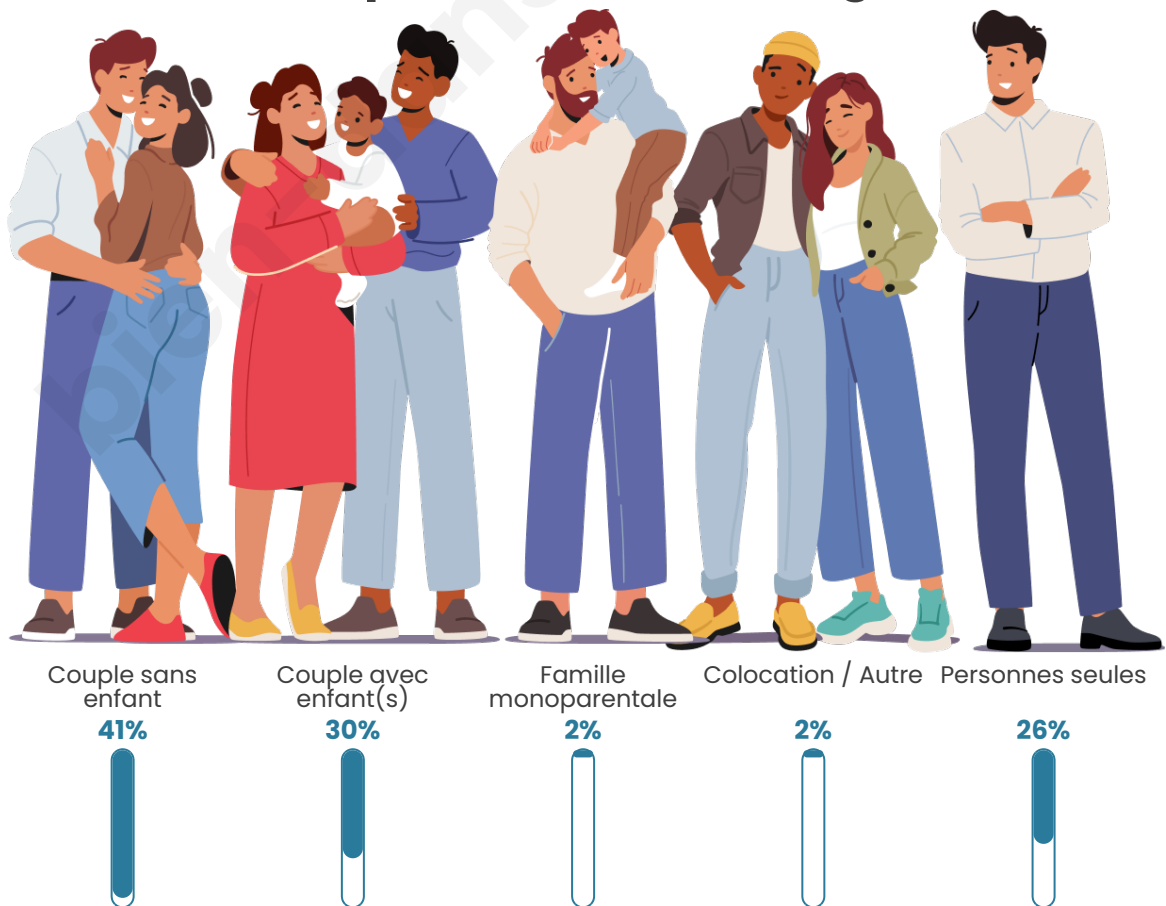

Tranche d'âge

Activité professionnelle

Niveau de diplôme

Composition des ménages

Profils électoraux

Premier tour

	Jean-Luc MÉLENCHON	29.58 %
	Emmanuel MACRON	20.42 %
	Marine LE PEN	18.33 %
	Éric ZEMMOUR	7.92 %
	Valérie PÉCRESSE	6.25 %
	Jean LASSALLE	5.00 %
	Nicolas DUPONT-AIGNAN	4.58 %
	Yannick JADOT	4.17 %
	Anne HIDALGO	2.92 %
	Fabien ROUSSEL	0.42 %
	Philippe POUTOU	0.42 %
	Nathalie ARTHAUD	0.00 %