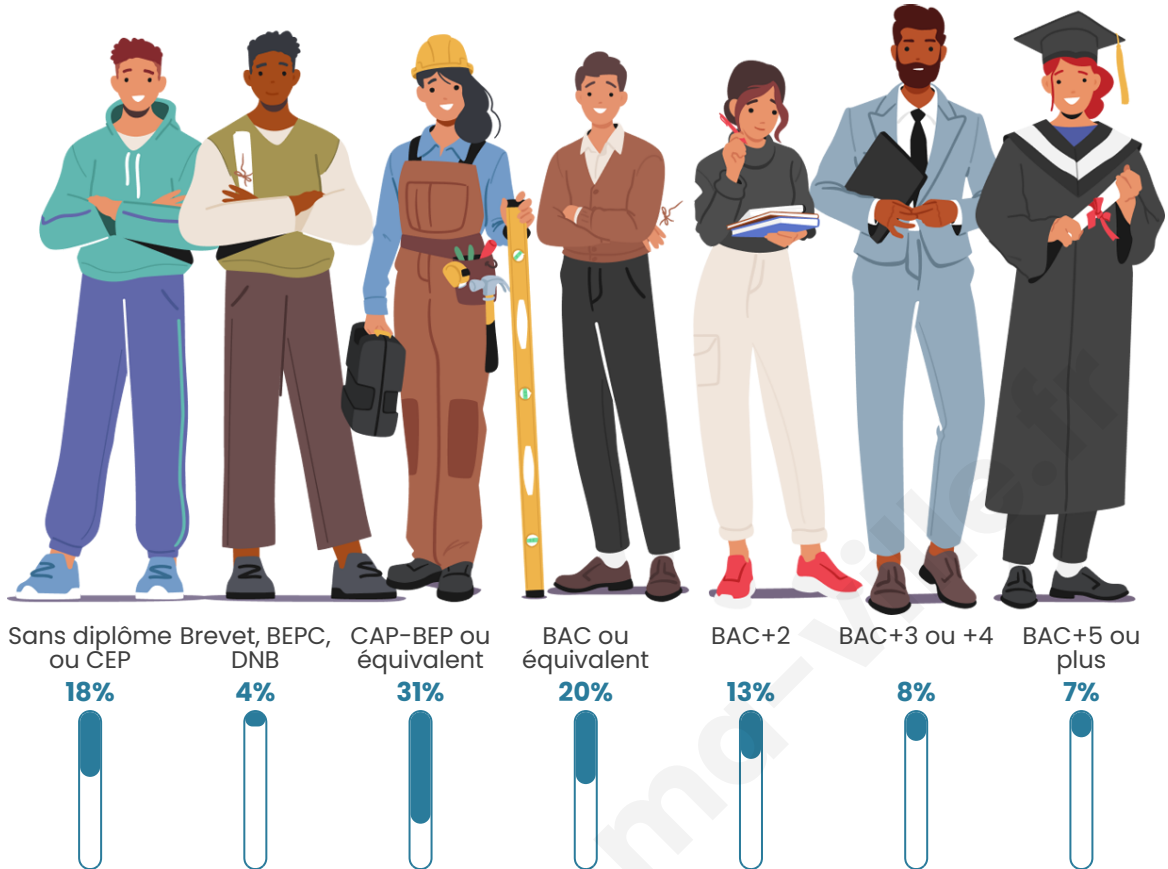

1 505

Age moyen

38 ans

Pop active

52%

Taux chômage

5.4%

Pop densité

Tranche d'âge

Activité professionnelle

Niveau de diplôme

Composition des ménages

Profils électoraux

Premier tour

	Emmanuel MACRON	32.85 %
	Marine LE PEN	27.60 %
	Jean-Luc MÉLENCHON	14.45 %
	Éric ZEMMOUR	8.80 %
	Valérie PÉCRESSÉ	3.55 %
	Fabien ROUSSEL	2.89 %
	Yannick JADOT	2.89 %
	Nicolas DUPONT- AIGNAN	2.63 %
	Jean LASSALLE	2.10 %
	Anne HIDALGO	1.05 %
	Philippe POUTOU	0.79 %
	Nathalie ARTHAUD	0.39 %