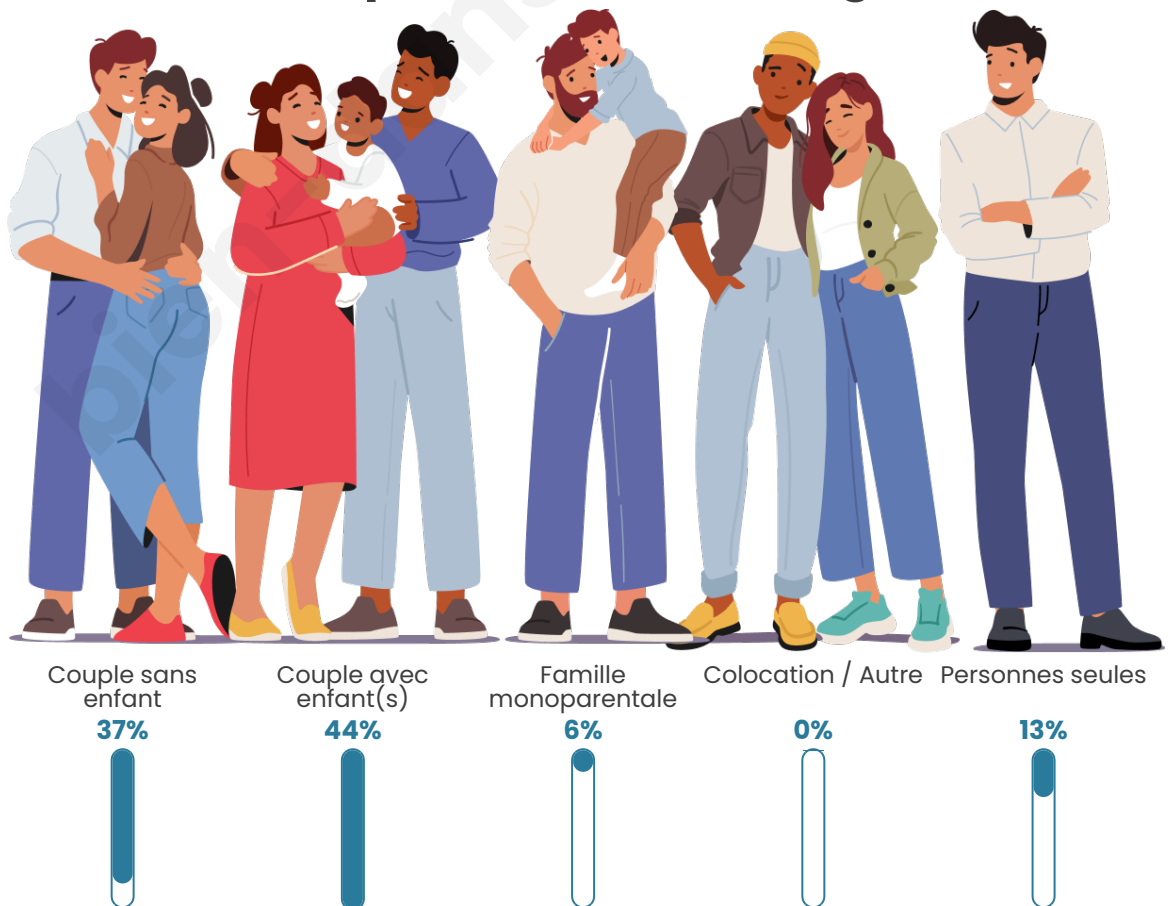

Tranche d'âge

Activité professionnelle

Niveau de diplôme

Composition des ménages

Profils électoraux

Premier tour

	Emmanuel MACRON	32.85 %
	Marine LE PEN	27.60 %
	Jean-Luc MÉLENCHON	14.45 %
	Éric ZEMMOUR	8.80 %
	Valérie PÉCRESSÉ	3.55 %
	Fabien ROUSSEL	2.89 %
	Yannick JADOT	2.89 %
	Nicolas DUPONT- AIGNAN	2.63 %
	Jean LASSALLE	2.10 %
	Anne HIDALGO	1.05 %
	Philippe POUTOU	0.79 %
	Nathalie ARTHAUD	0.39 %