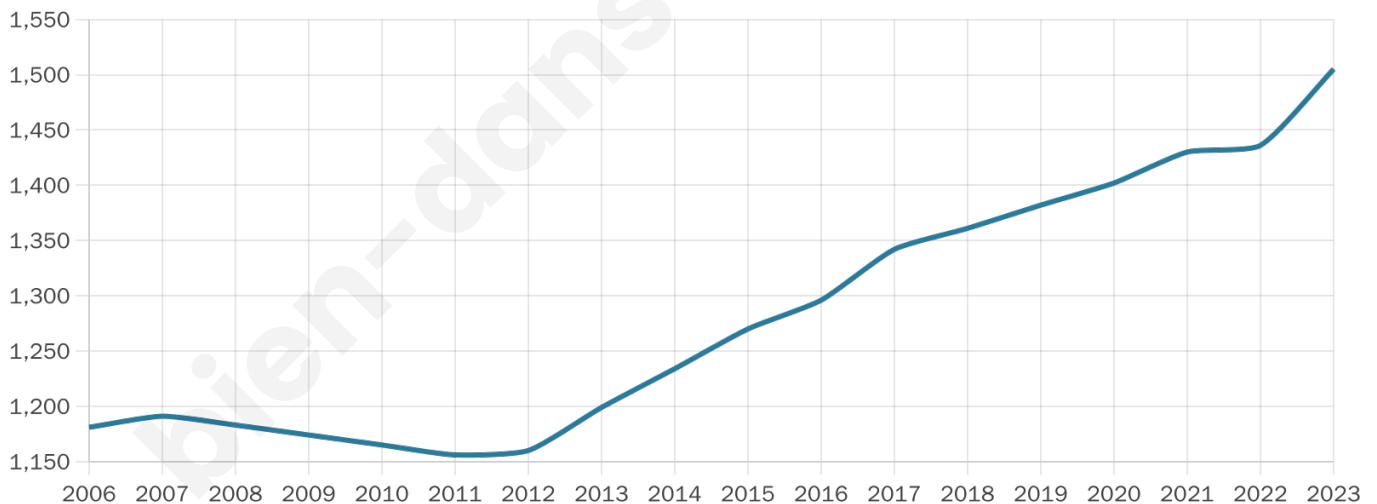

1 505

Age moyen

38 ans

Pop active

52%

Taux chômage

5.4%

Pop densité

89 h/km²

Revenu moyen

24 890 €/an

Evolution du nombre d'habitants

Sources : Institut national de la statistique et des études économiques (insee) selon Les dernières parutions officielles de 2024 portant sur les années 2020, 2021 et 2022.