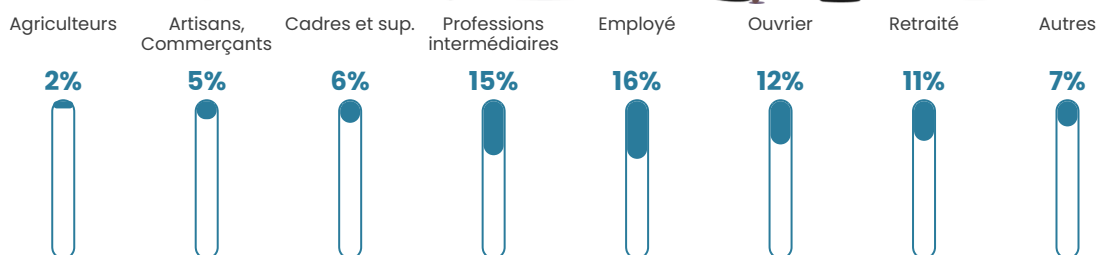

89 h/km²

Revenu moyen

24 890 €/an

Evolution du nombre d'habitants

Sources : Institut national de la statistique et des études économiques (insee) selon Les dernières parutions officielles de 2024 portant sur les années 2020, 2021 et 2022.

Tranche d'âge

Activité professionnelle

Niveau de diplôme

Composition des ménages

Profils électoraux

Premier tour

	Emmanuel MACRON	32.85 %
	Marine LE PEN	27.60 %
	Jean-Luc MÉLENCHON	14.45 %
	Éric ZEMMOUR	8.80 %
	Valérie PÉCRESSÉ	3.55 %
	Fabien ROUSSEL	2.89 %
	Yannick JADOT	2.89 %
	Nicolas DUPONT- AIGNAN	2.63 %
	Jean LASSALLE	2.10 %
	Anne HIDALGO	1.05 %
	Philippe POUTOU	0.79 %
	Nathalie ARTHAUD	0.39 %