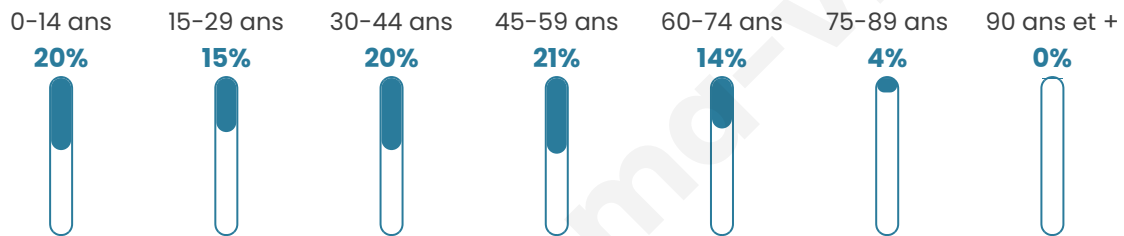

1 505

Age moyen

38 ans

Pop active

52%

Taux chômage

5.4%

Pop densité

89 h/km²

Revenu moyen

24 890 €/an

Evolution du nombre d'habitants

Sources : Institut national de la statistique et des études économiques (insee) selon Les dernières parutions officielles de 2024 portant sur les années 2020, 2021 et 2022.

Tranche d'âge

Activité professionnelle

Niveau de diplôme

Composition des ménages

Profils électoraux

Premier tour

	Emmanuel MACRON	32.85 %
	Marine LE PEN	27.60 %
	Jean-Luc MÉLENCHON	14.45 %
	Éric ZEMMOUR	8.80 %
	Valérie PÉCRESSÉ	3.55 %
	Fabien ROUSSEL	2.89 %
	Yannick JADOT	2.89 %
	Nicolas DUPONT- AIGNAN	2.63 %
	Jean LASSALLE	2.10 %
	Anne HIDALGO	1.05 %
	Philippe POUTOU	0.79 %
	Nathalie ARTHAUD	0.39 %