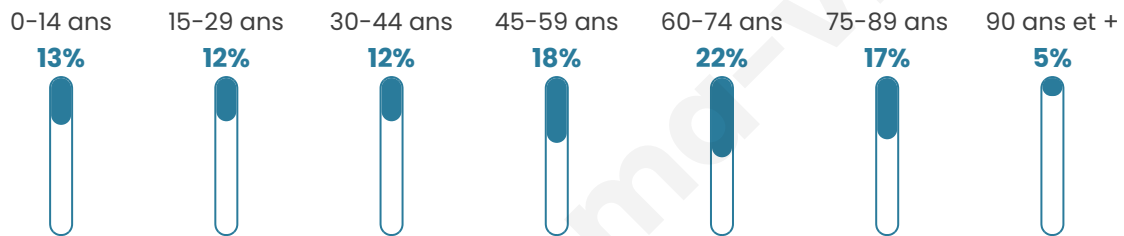

1 812

Age moyen

51 ans

Pop active

32.8%

Taux chômage

13%

Pop densité

107 h/km²

Revenu moyen

18 600 €/an

Evolution du nombre d'habitants

Sources : Institut national de la statistique et des études économiques (insee) selon Les dernières parutions officielles de 2024 portant sur les années 2020, 2021 et 2022.

Tranche d'âge

Activité professionnelle

Niveau de diplôme

Composition des ménages

Profils électoraux

Premier tour

	Marine LE PEN	32.14 %
	Emmanuel MACRON	24.77 %
	Jean-Luc MÉLENCHON	15.55 %
	Éric ZEMMOUR	5.07 %
	Valérie PÉCRESSE	4.84 %
	Jean LASSALLE	4.49 %
	Yannick JADOT	4.15 %
	Anne HIDALGO	3.11 %
	Fabien ROUSSEL	2.19 %
	Nicolas DUPONT-AIGNAN	2.07 %
	Nathalie ARTHAUD	0.81 %
	Philippe POUTOU	0.81 %