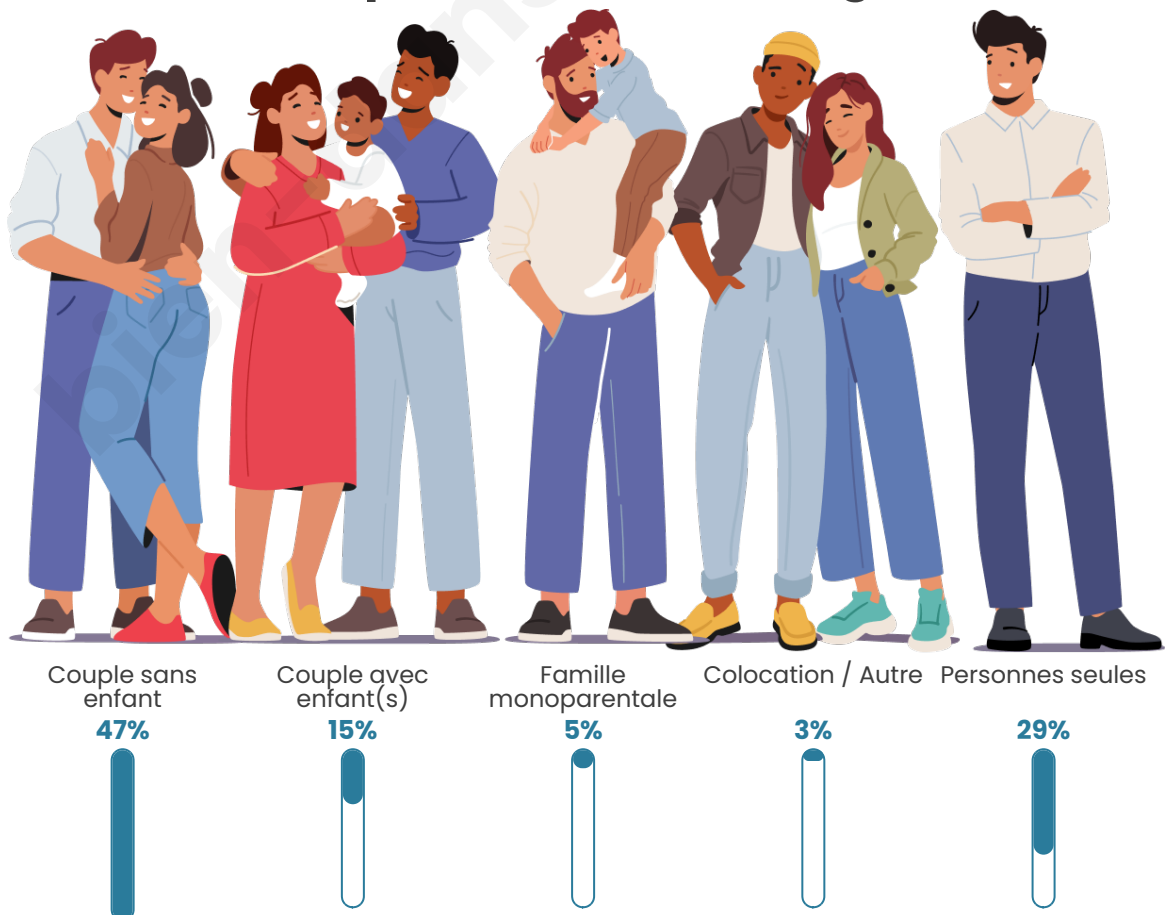

Tranche d'âge

Activité professionnelle

Niveau de diplôme

Composition des ménages

Profils électoraux

Premier tour

	Marine LE PEN	32.14 %
	Emmanuel MACRON	24.77 %
	Jean-Luc MÉLENCHON	15.55 %
	Éric ZEMMOUR	5.07 %
	Valérie PÉCRESSE	4.84 %
	Jean LASSALLE	4.49 %
	Yannick JADOT	4.15 %
	Anne HIDALGO	3.11 %
	Fabien ROUSSEL	2.19 %
	Nicolas DUPONT-AIGNAN	2.07 %
	Nathalie ARTHAUD	0.81 %
	Philippe POUTOU	0.81 %