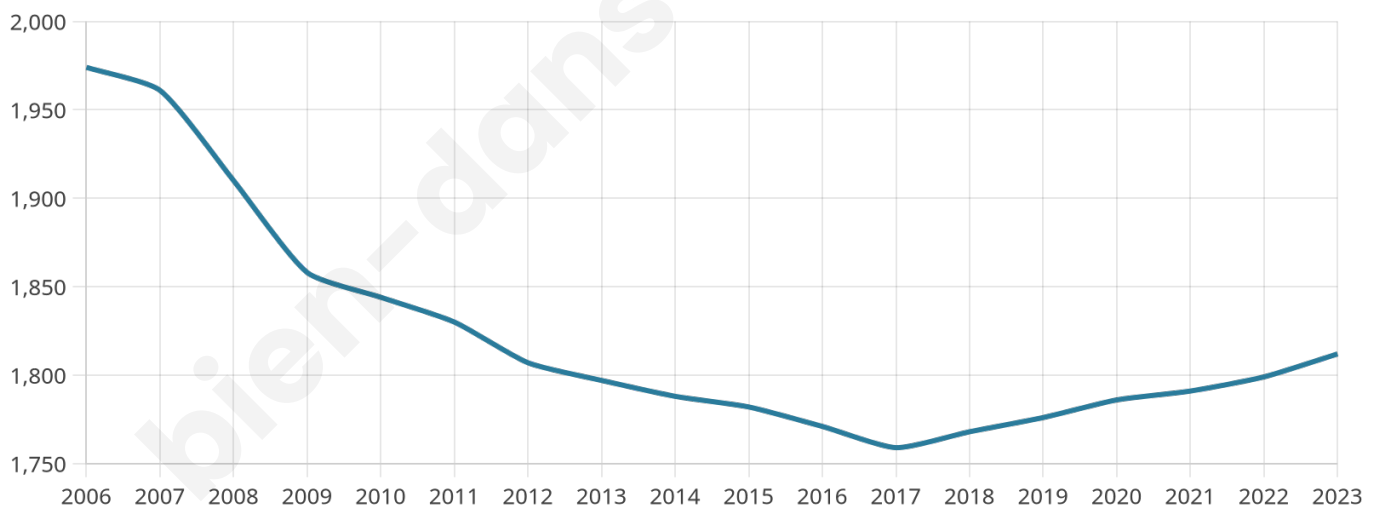

1 812

Age moyen

51 ans

Pop active

32.8%

Taux chômage

13%

Pop densité

107 h/km²

Revenu moyen

18 600 €/an

Evolution du nombre d'habitants

Sources : Institut national de la statistique et des études économiques (insee) selon Les dernières parutions officielles de 2024 portant sur les années 2020, 2021 et 2022.