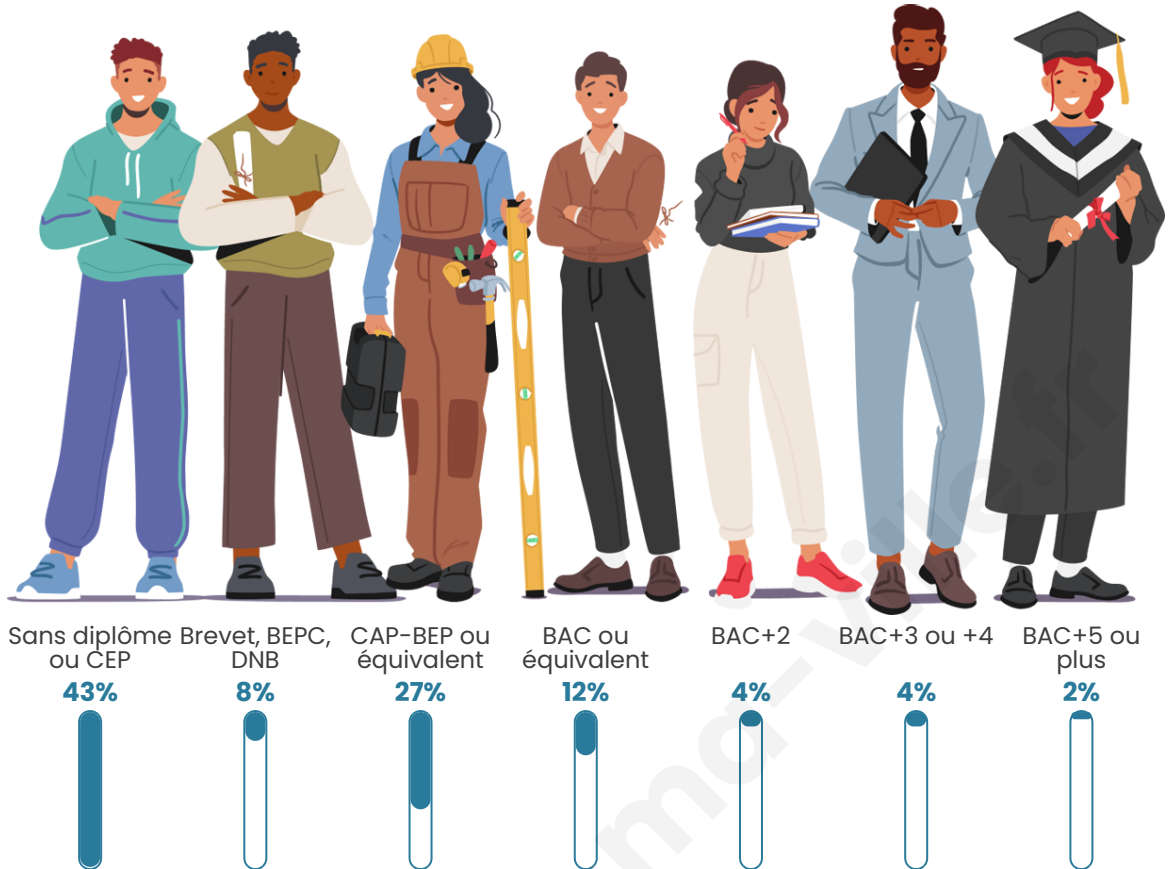

1 812

Age moyen

51 ans

Pop active

32.8%

Taux chômage

13%

Pop densité

Tranche d'âge

Activité professionnelle

Niveau de diplôme

Composition des ménages

Profils électoraux

Premier tour

	Marine LE PEN	32.14 %
	Emmanuel MACRON	24.77 %
	Jean-Luc MÉLENCHON	15.55 %
	Éric ZEMMOUR	5.07 %
	Valérie PÉCRESSE	4.84 %
	Jean LASSALLE	4.49 %
	Yannick JADOT	4.15 %
	Anne HIDALGO	3.11 %
	Fabien ROUSSEL	2.19 %
	Nicolas DUPONT-AIGNAN	2.07 %
	Nathalie ARTHAUD	0.81 %
	Philippe POUTOU	0.81 %