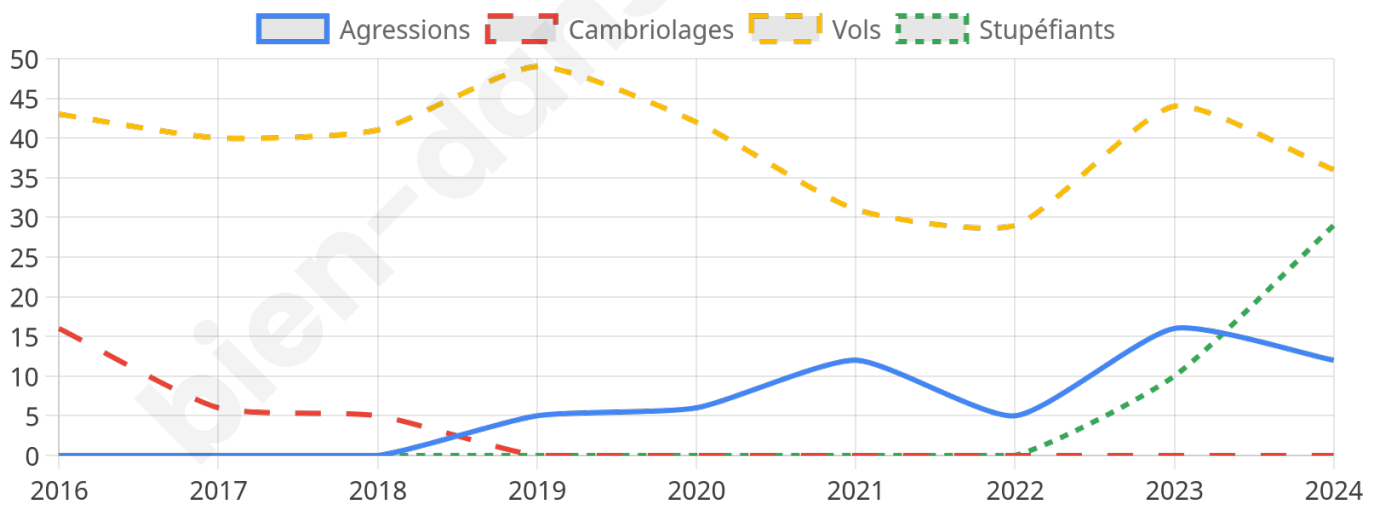

1 237 inscrits

Participation : 72.11%
Votes blancs : 2.02%
Votes nuls : 0.67%

Second tour

	Emmanuel MACRON	49,44 %
	Marine LE PEN	50,56 %

1 237 inscrits

Participation : 71.54%
Votes blancs : 5.54%
Votes nuls : 3.95%

Sécurité

Agressions physiques / sexuelles

12

Cambriolages

0

Vols / dégradations

36

Stupéfiants

29

Evolution du nombre d'infractions

Pour comparer

(en proportion du nombre d'habitants)

Sources : Bases statistiques communale, départementale et régionale de la délinquance enregistrée par la police et la gendarmerie nationales selon les dernières parutions officielles de 2025 portant sur l'année 2024 ([data.gouv](https://data.gouv.fr)).