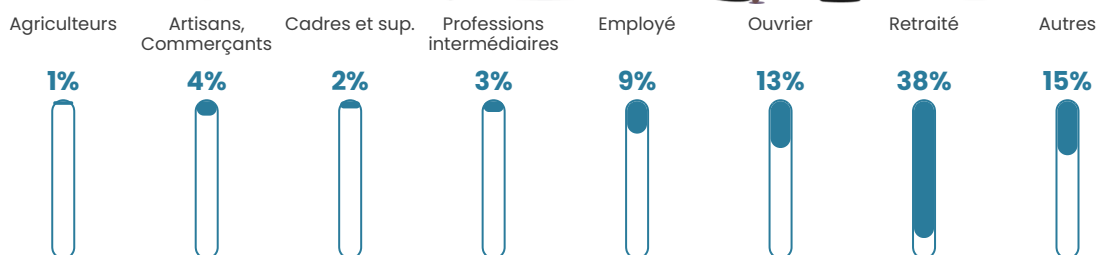

107 h/km²

Revenu moyen

18 600 €/an

Evolution du nombre d'habitants

Sources : Institut national de la statistique et des études économiques (insee) selon Les dernières parutions officielles de 2024 portant sur les années 2020, 2021 et 2022.

Tranche d'âge

Activité professionnelle

Niveau de diplôme

Composition des ménages

Profils électoraux

Premier tour

	Marine LE PEN	32.14 %
	Emmanuel MACRON	24.77 %
	Jean-Luc MÉLENCHON	15.55 %
	Éric ZEMMOUR	5.07 %
	Valérie PÉCRESSE	4.84 %
	Jean LASSALLE	4.49 %
	Yannick JADOT	4.15 %
	Anne HIDALGO	3.11 %
	Fabien ROUSSEL	2.19 %
	Nicolas DUPONT-AIGNAN	2.07 %
	Nathalie ARTHAUD	0.81 %
	Philippe POUTOU	0.81 %