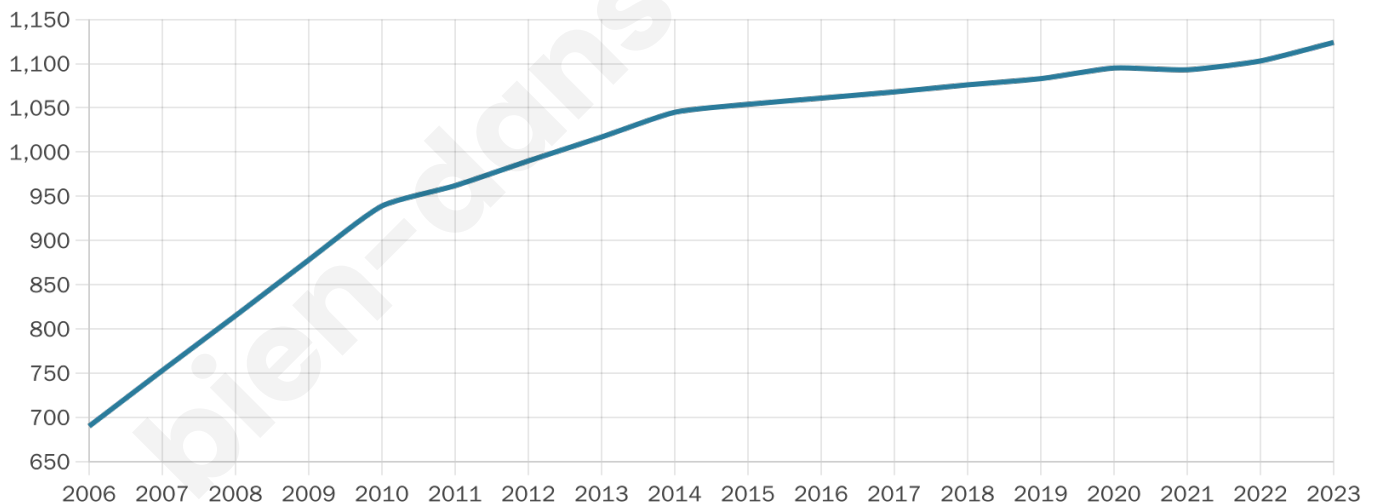

# Statistiques sur la population

Nombre d'habitants

**1 124**

Age moyen

**47 ans**

Pop active

**39.5%**

Taux chômage

**7%**

Pop densité

**562 h/km<sup>2</sup>**

Revenu moyen

**22 790 €/an**

## Evolution du nombre d'habitants

Sources : Institut national de la statistique et des études économiques (insee) selon Les dernières parutions officielles de 2024 portant sur les années 2020, 2021 et 2022.