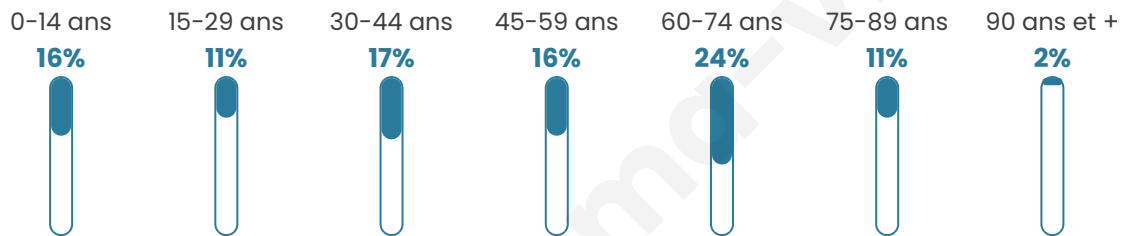

# Statistiques sur la population

Nombre d'habitants

**1 124**

Age moyen

**47 ans**

Pop active

**39.5%**

Taux chômage

**7%**

Pop densité

**562 h/km<sup>2</sup>**

Revenu moyen

**22 790 €/an**

## Evolution du nombre d'habitants

Sources : Institut national de la statistique et des études économiques (insee) selon Les dernières parutions officielles de 2024 portant sur les années 2020, 2021 et 2022.

## Tranche d'âge