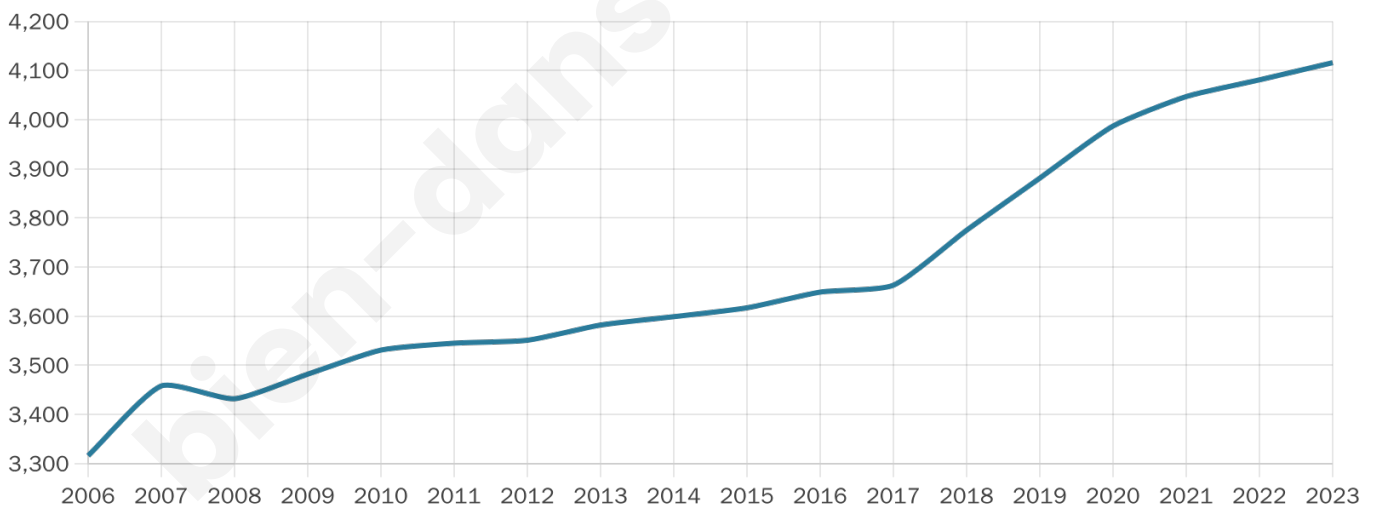

# Statistiques sur la population

Nombre d'habitants

**4 116**

Age moyen

**40 ans**

Pop active

**48.3%**

Taux chômage

**5%**

Pop densité

**196 h/km<sup>2</sup>**

Revenu moyen

**26 420 €/an**

## Evolution du nombre d'habitants

Sources : Institut national de la statistique et des études économiques (insee) selon Les dernières parutions officielles de 2024 portant sur les années 2020, 2021 et 2022.