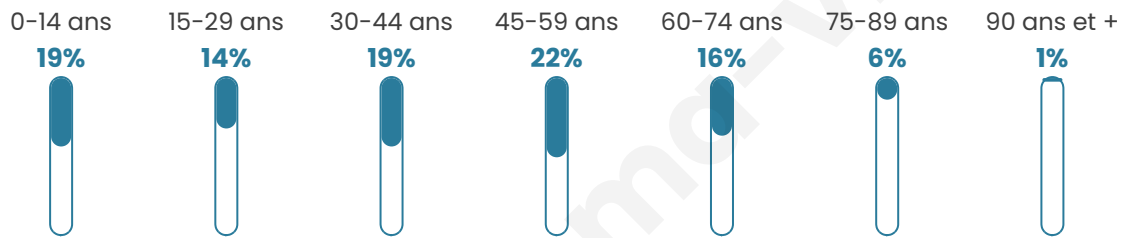

# Statistiques sur la population

Nombre d'habitants

**4 116**

Age moyen

**40 ans**

Pop active

**48.3%**

Taux chômage

**5%**

Pop densité

**196 h/km<sup>2</sup>**

Revenu moyen

**26 420 €/an**

## Evolution du nombre d'habitants

Sources : Institut national de la statistique et des études économiques (insee) selon Les dernières parutions officielles de 2024 portant sur les années 2020, 2021 et 2022.

## Tranche d'âge