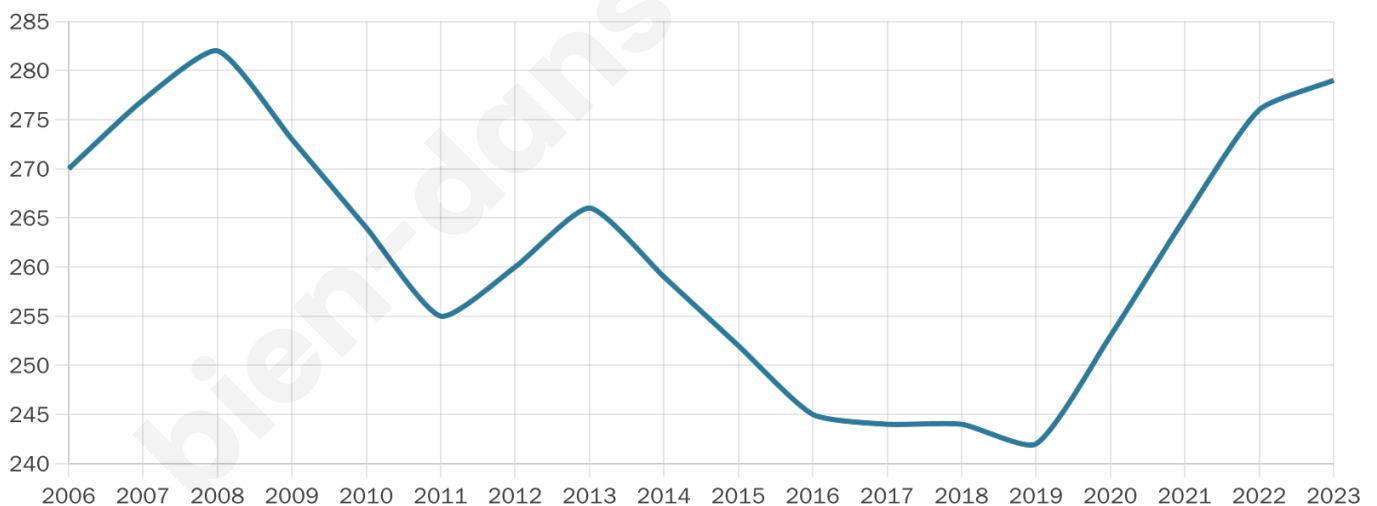

# Statistiques sur la population

Nombre d'habitants

**279**

Age moyen

**43 ans**

Pop active

**46.2%**

Taux chômage

**8.2%**

Pop densité

**16 h/km<sup>2</sup>**

Revenu moyen

**21 960 €/an**

## Evolution du nombre d'habitants

Sources : Institut national de la statistique et des études économiques (insee) selon Les dernières parutions officielles de 2024 portant sur les années 2020, 2021 et 2022.