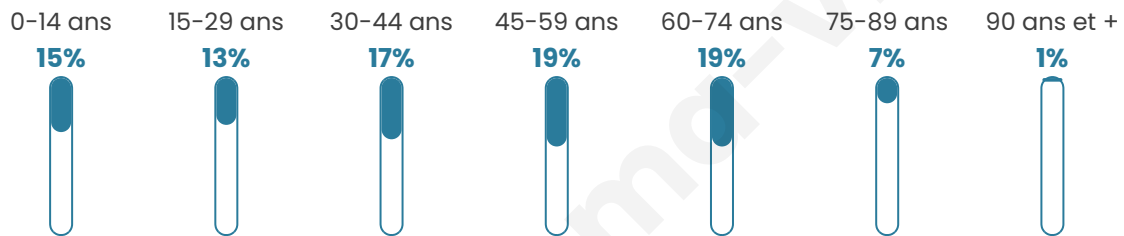

# Statistiques sur la population

Nombre d'habitants

**279**

Age moyen

**43 ans**

Pop active

**46.2%**

Taux chômage

**8.2%**

Pop densité

**16 h/km<sup>2</sup>**

Revenu moyen

**21 960 €/an**

## Evolution du nombre d'habitants

Sources : Institut national de la statistique et des études économiques (insee) selon Les dernières parutions officielles de 2024 portant sur les années 2020, 2021 et 2022.

## Tranche d'âge