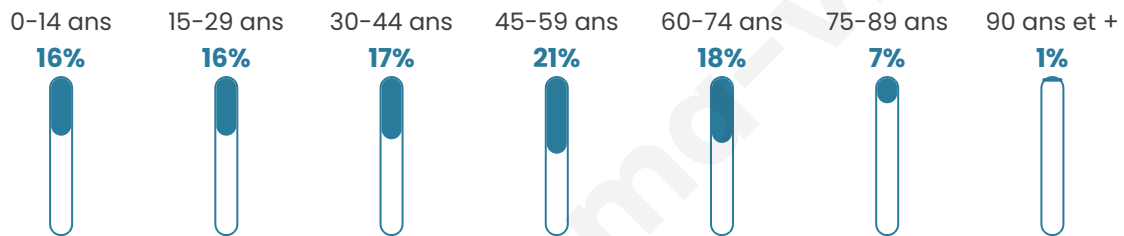

2 162

Age moyen

42 ans

Pop active

48.3%

Taux chômage

6.2%

Pop densité

166 h/km²

Revenu moyen

27 330 €/an

Evolution du nombre d'habitants

Sources : Institut national de la statistique et des études économiques (insee) selon Les dernières parutions officielles de 2024 portant sur les années 2020, 2021 et 2022.

Tranche d'âge

Activité professionnelle

Niveau de diplôme

Composition des ménages

Profils électoraux

Premier tour

	Emmanuel MACRON	29.08 %
	Marine LE PEN	24.76 %
	Jean-Luc MÉLENCHON	14.41 %
	Éric ZEMMOUR	11.48 %
	Valérie PÉCRESE	5.78 %
	Yannick JADOT	4.83 %
	Jean LASSALLE	2.85 %
	Nicolas DUPONT- AIGNAN	2.50 %
	Fabien ROUSSEL	1.98 %
	Anne HIDALGO	1.21 %
	Philippe POUTOU	0.86 %
	Nathalie ARTHAUD	0.26 %