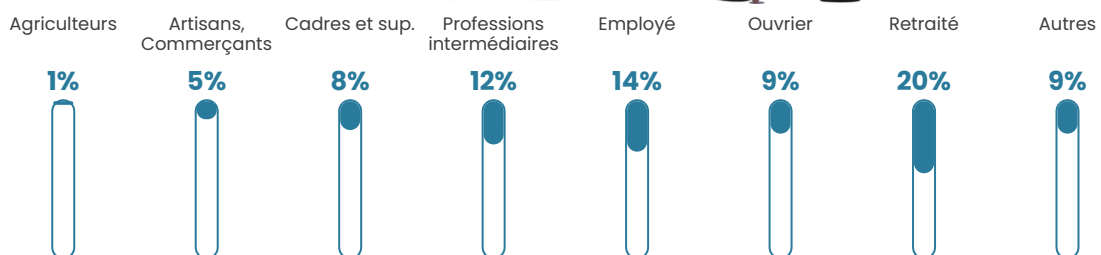

166 h/km²

Revenu moyen

27 330 €/an

Evolution du nombre d'habitants

Sources : Institut national de la statistique et des études économiques (insee) selon Les dernières parutions officielles de 2024 portant sur les années 2020, 2021 et 2022.

Tranche d'âge

Activité professionnelle

Niveau de diplôme

Composition des ménages

Profils électoraux

Premier tour

	Emmanuel MACRON	29.08 %
	Marine LE PEN	24.76 %
	Jean-Luc MÉLENCHON	14.41 %
	Éric ZEMMOUR	11.48 %
	Valérie PÉCRESE	5.78 %
	Yannick JADOT	4.83 %
	Jean LASSALLE	2.85 %
	Nicolas DUPONT- AIGNAN	2.50 %
	Fabien ROUSSEL	1.98 %
	Anne HIDALGO	1.21 %
	Philippe POUTOU	0.86 %
	Nathalie ARTHAUD	0.26 %