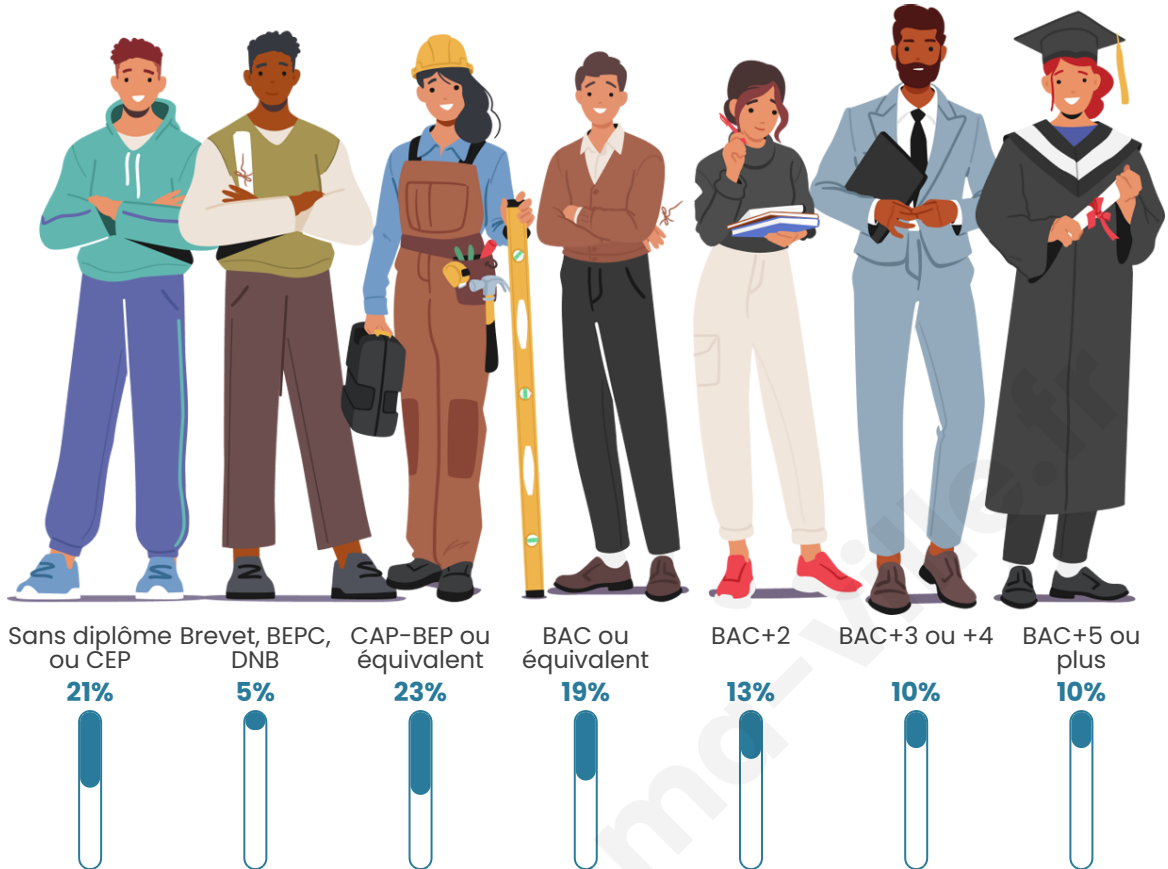

Tranche d'âge

Activité professionnelle

Niveau de diplôme

Composition des ménages

Profils électoraux

Premier tour

	Emmanuel MACRON	29.08 %
	Marine LE PEN	24.76 %
	Jean-Luc MÉLENCHON	14.41 %
	Éric ZEMMOUR	11.48 %
	Valérie PÉCRESE	5.78 %
	Yannick JADOT	4.83 %
	Jean LASSALLE	2.85 %
	Nicolas DUPONT- AIGNAN	2.50 %
	Fabien ROUSSEL	1.98 %
	Anne HIDALGO	1.21 %
	Philippe POUTOU	0.86 %
	Nathalie ARTHAUD	0.26 %