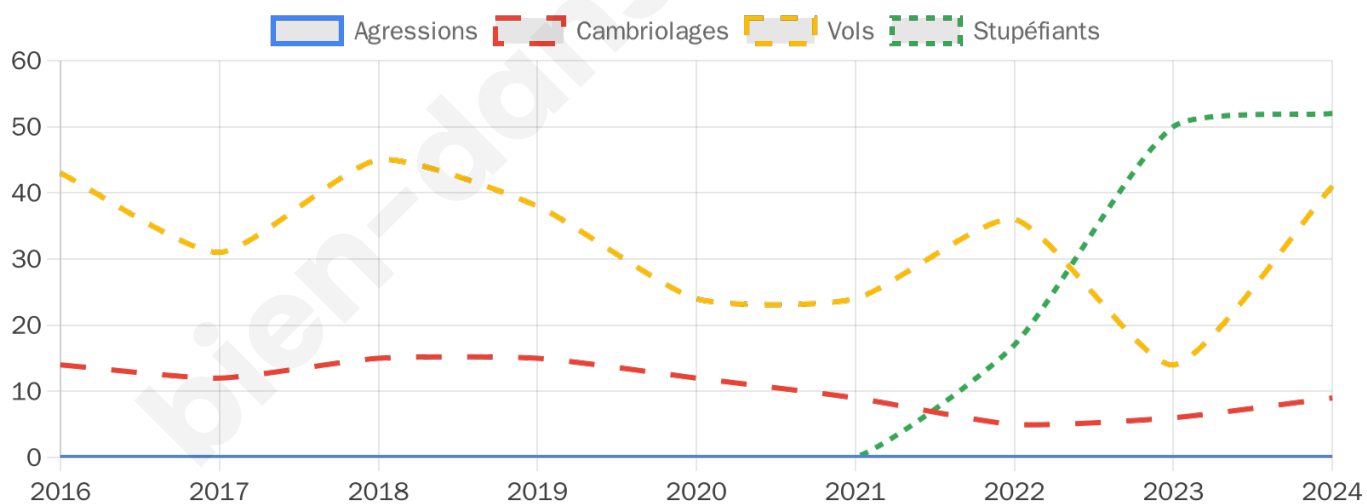

Second tour

	Emmanuel MACRON	53,23 %
	Marine LE PEN	46,77 %

1 488 inscrits

Participation : 78.23%

Votes blancs : 3.61%

Votes nuls : 3.26%

1 487 inscrits

Participation : 79.42%

Votes blancs : 1.44%

Votes nuls : 0.42%

Sécurité

Agressions physiques / sexuelles

0

Cambriolages

9

Vols / dégradations

41

Stupéfiants

52

Evolution du nombre d'infractions

Pour comparer

(en proportion du nombre d'habitants)

Sources : Bases statistiques communale, départementale et régionale de la délinquance enregistrée par la police et la gendarmerie nationales selon les dernières parutions officielles de 2025 portant sur l'année 2024 ([data.gouv](https://data.gouv.fr)).