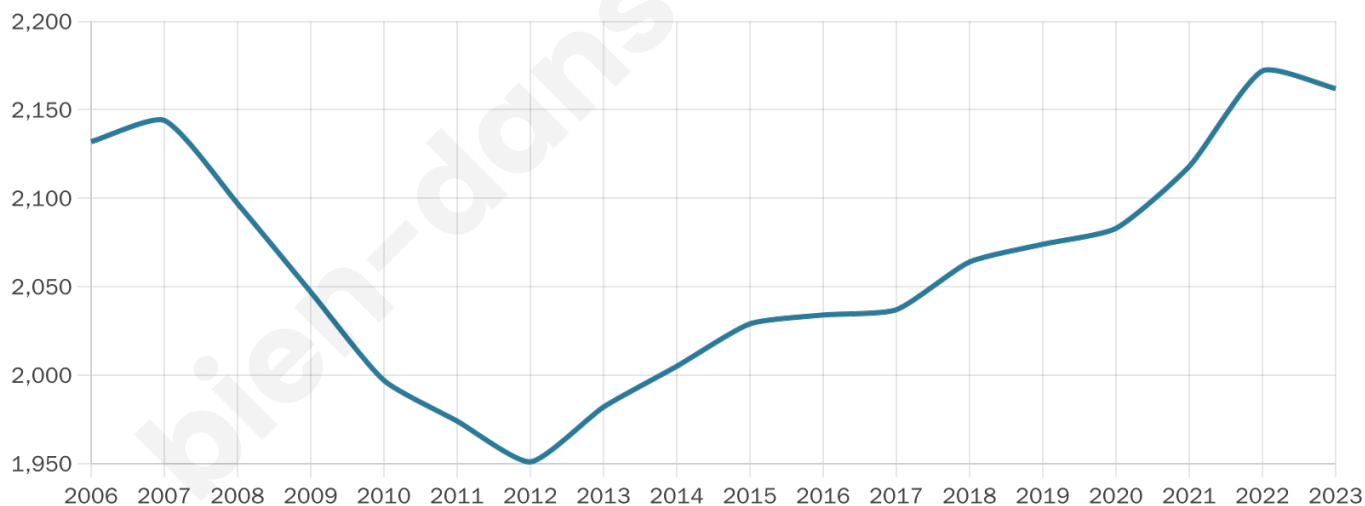

Version web

Ville de Chailly-en-Bière

Présenté par

BIEN dans
ma **VILLE** 

Sommaire

Situation géographique	3
Statistiques sur la population	4
Evolution du nombre d'habitants	4
Tranche d'âge	5
0-14 ans	5
15-29 ans	5
30-44 ans	5
45-59 ans	5
60-74 ans	5
75-89 ans	5
90 ans et +	5
Activité professionnelle	5
Agriculteurs	5
Artisans, Commerçants	5
Cadres et sup.	5
Professions intermédiaires	5
Employé	5
Ouvrier	5
Retraité	5
Autres	5
Niveau de diplôme	6
Sans diplôme ou CEP	6
Brevet, BEPC, DNB	6
CAP-BEP ou équivalent	6
BAC ou équivalent	6
BAC+2	6
BAC+3 ou +4	6
BAC+5 ou plus	6
Composition des ménages	6
Couple sans enfant	6
Couple avec enfant(s)	6
Famille monoparentale	6
Colocation / Autre	6
Personnes seules	6
Profil électoraux	7
Premier tour	7
Sécurité	8
Evolution du nombre d'infractions	8
Pour comparer	9
Services à la population	10
Commerce	10
Éducation	10
Villes autour de Chailly-en-Bière	12
Avis sur la ville de Chailly-en-Bière	13
Moyenne par critère	13
Villes autour de Chailly-en-Bière	13
Répartition des avis par note	13
Répartition des avis par note	13

2 162

Age moyen

42 ans

Pop active

48.3%

Taux chômage

6.2%

Pop densité

166 h/km²

Revenu moyen

27 330 €/an

Evolution du nombre d'habitants

Sources : Institut national de la statistique et des études économiques (insee) selon Les dernières parutions officielles de 2024 portant sur les années 2020, 2021 et 2022.