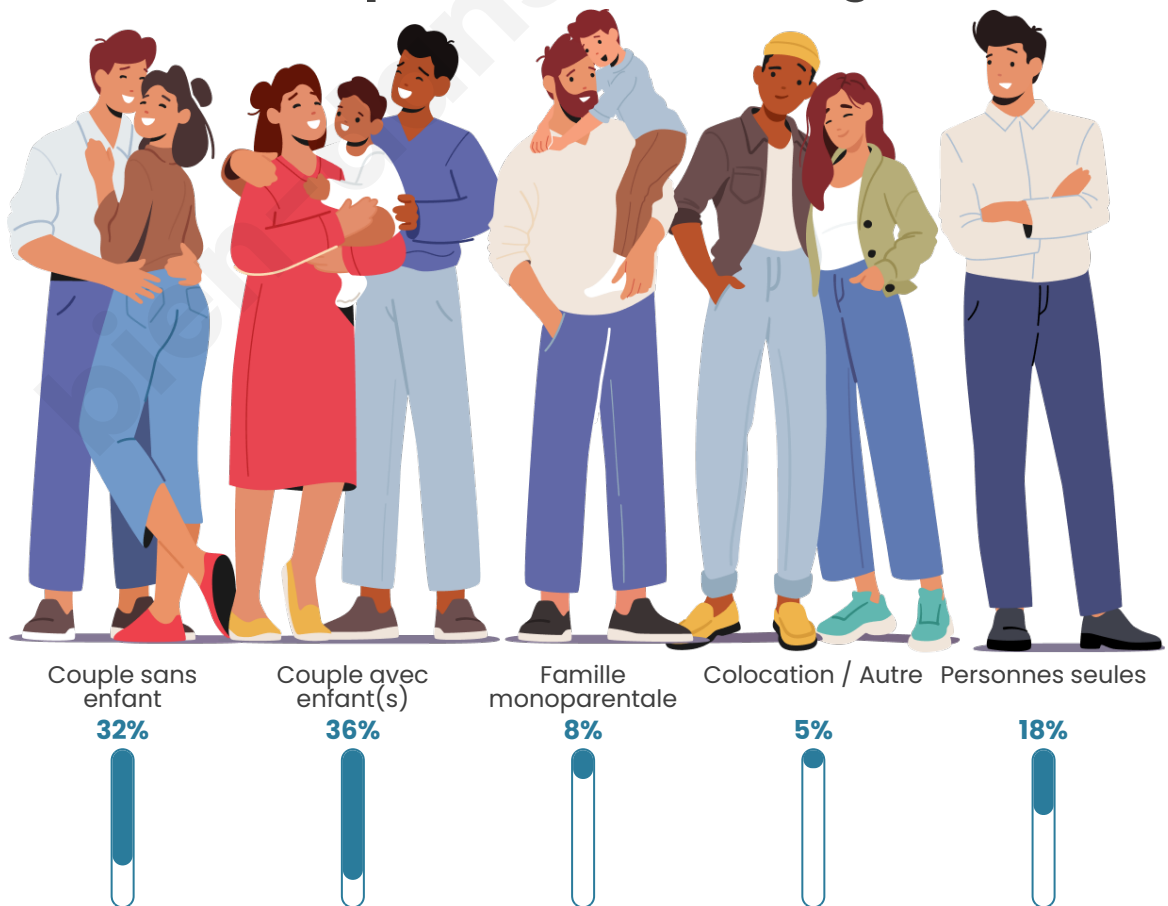

Tranche d'âge

Activité professionnelle

Niveau de diplôme

Composition des ménages

Profils électoraux

Premier tour

	Emmanuel MACRON	29.08 %
	Marine LE PEN	24.76 %
	Jean-Luc MÉLENCHON	14.41 %
	Éric ZEMMOUR	11.48 %
	Valérie PÉCRESE	5.78 %
	Yannick JADOT	4.83 %
	Jean LASSALLE	2.85 %
	Nicolas DUPONT- AIGNAN	2.50 %
	Fabien ROUSSEL	1.98 %
	Anne HIDALGO	1.21 %
	Philippe POUTOU	0.86 %
	Nathalie ARTHAUD	0.26 %