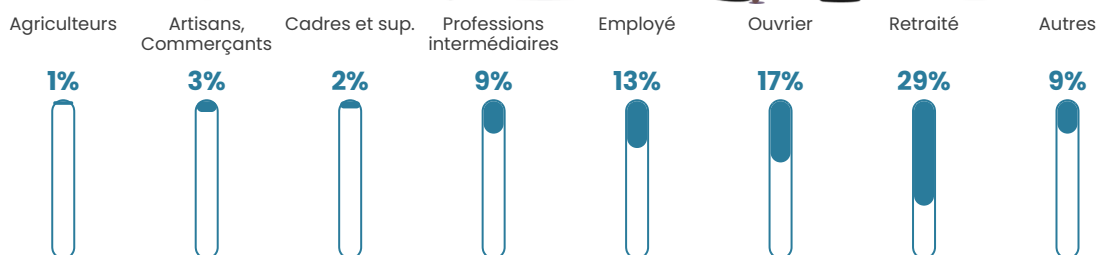

Age moyen

45 ans

Pop active

43.2%

Taux chômage

10.4%

Pop densité

48 h/km²

Revenu moyen

21 810 €/an

Evolution du nombre d'habitants

Sources : Institut national de la statistique et des études économiques (insee) selon Les dernières parutions officielles de 2024 portant sur les années 2020, 2021 et 2022.

Tranche d'âge

Activité professionnelle

Niveau de diplôme

Composition des ménages

Profils électoraux

Premier tour

	Marine LE PEN	35.29 %
	Emmanuel MACRON	24.49 %
	Jean-Luc MÉLENCHON	15.08 %
	Éric ZEMMOUR	6.80 %
	Jean LASSALLE	4.19 %
	Valérie PÉCRESSÉ	4.19 %
	Fabien ROUSSEL	2.89 %
	Yannick JADOT	1.96 %
	Nicolas DUPONT-AIGNAN	1.77 %
	Nathalie ARTHAUD	1.21 %
	Anne HIDALGO	1.12 %
	Philippe POUTOU	1.02 %