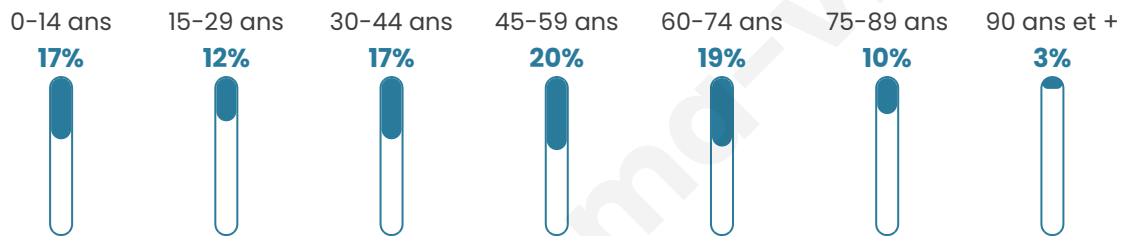

Age moyen

45 ans

Pop active

43.2%

Taux chômage

10.4%

Pop densité

48 h/km²

Revenu moyen

21 810 €/an

Evolution du nombre d'habitants

Sources : Institut national de la statistique et des études économiques (insee) selon Les dernières parutions officielles de 2024 portant sur les années 2020, 2021 et 2022.

Tranche d'âge

Activité professionnelle

Niveau de diplôme

Composition des ménages

Profils électoraux

Premier tour

	Marine LE PEN	35.29 %
	Emmanuel MACRON	24.49 %
	Jean-Luc MÉLENCHON	15.08 %
	Éric ZEMMOUR	6.80 %
	Jean LASSALLE	4.19 %
	Valérie PÉCRESSÉ	4.19 %
	Fabien ROUSSEL	2.89 %
	Yannick JADOT	1.96 %
	Nicolas DUPONT-AIGNAN	1.77 %
	Nathalie ARTHAUD	1.21 %
	Anne HIDALGO	1.12 %
	Philippe POUTOU	1.02 %

1 355 inscrits

Participation : 80.89%

Votes blancs : 1.37%

Votes nuls : 0.64%

Second tour

	Emmanuel MACRON	43,34 %
	Marine LE PEN	56,66 %

1 356 inscrits

Participation : 81.19%