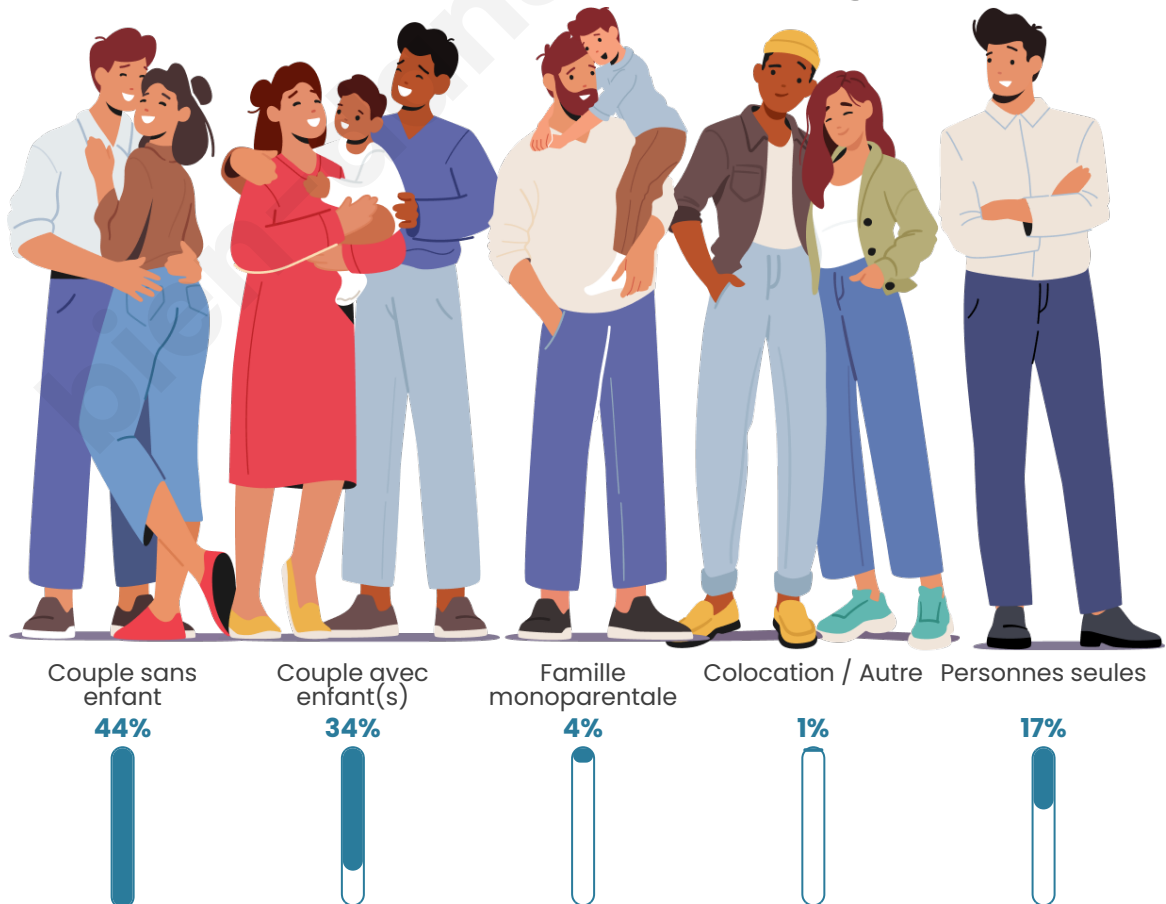

Tranche d'âge

Activité professionnelle

Niveau de diplôme

Composition des ménages

Profils électoraux

Premier tour

	Marine LE PEN	35.29 %
	Emmanuel MACRON	24.49 %
	Jean-Luc MÉLENCHON	15.08 %
	Éric ZEMMOUR	6.80 %
	Jean LASSALLE	4.19 %
	Valérie PÉCRESSÉ	4.19 %
	Fabien ROUSSEL	2.89 %
	Yannick JADOT	1.96 %
	Nicolas DUPONT-AIGNAN	1.77 %
	Nathalie ARTHAUD	1.21 %
	Anne HIDALGO	1.12 %
	Philippe POUTOU	1.02 %