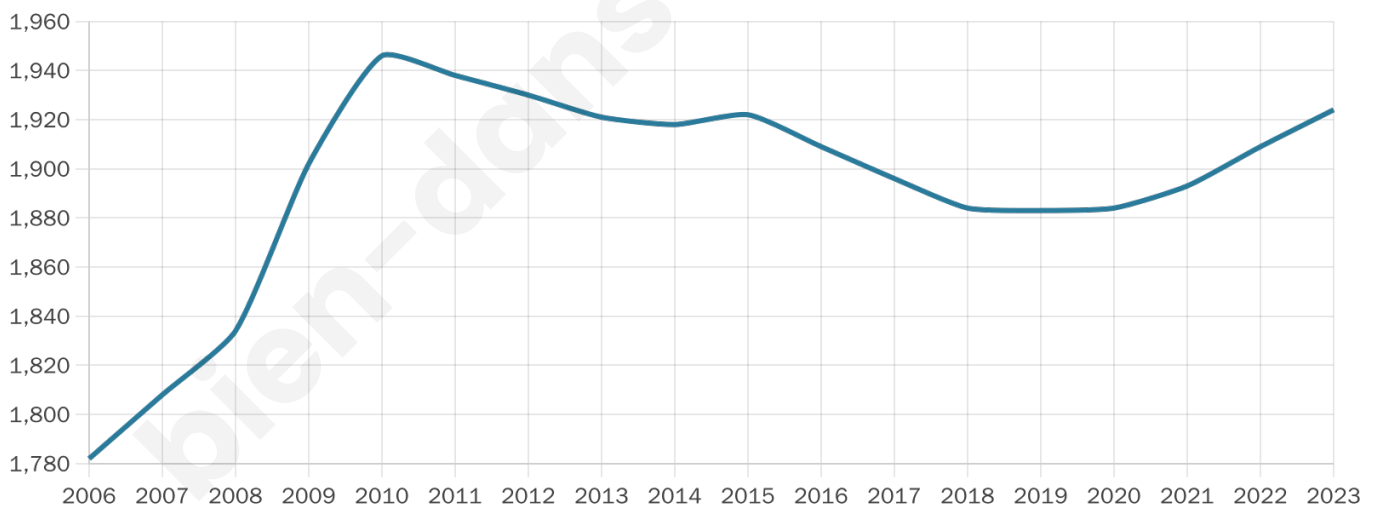

Age moyen

45 ans

Pop active

43.2%

Taux chômage

10.4%

Pop densité

48 h/km²

Revenu moyen

21 810 €/an

Evolution du nombre d'habitants

Sources : Institut national de la statistique et des études économiques (insee) selon Les dernières parutions officielles de 2024 portant sur les années 2020, 2021 et 2022.