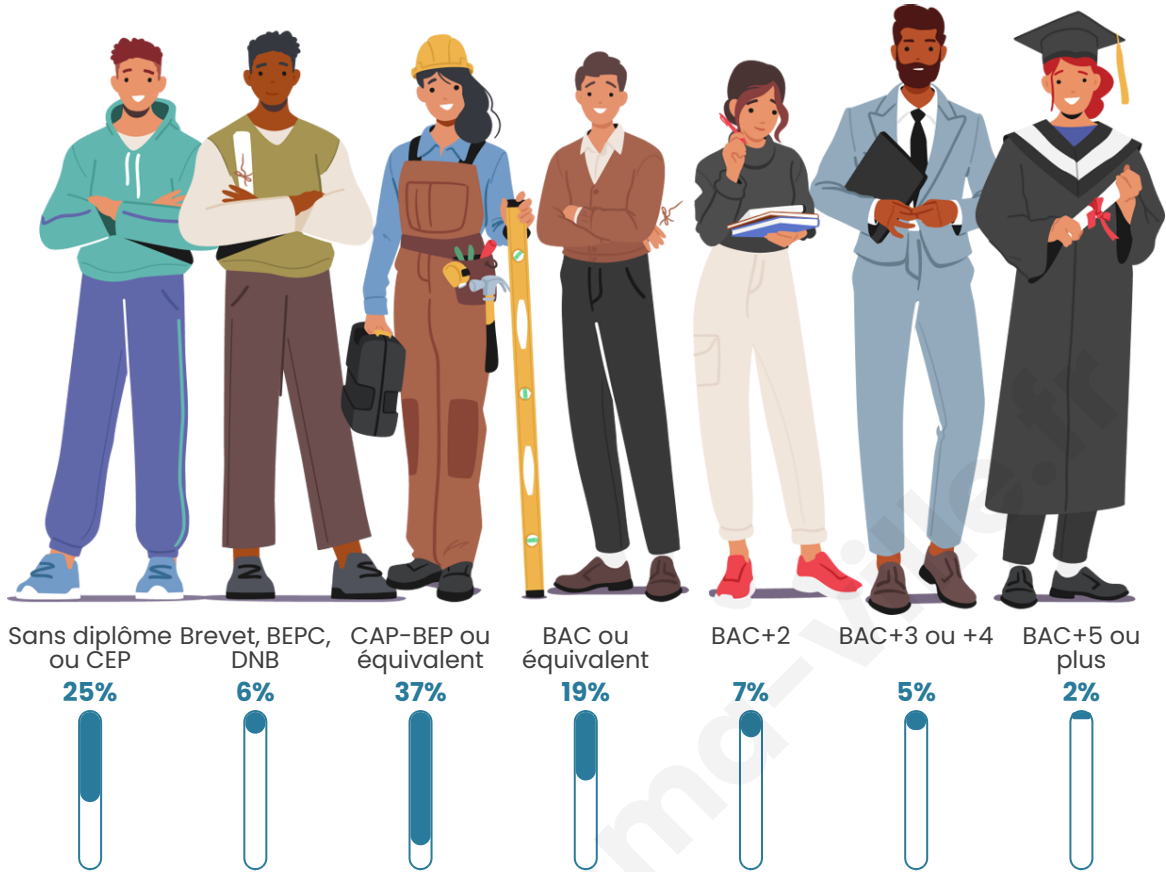

Age moyen

45 ans

Pop active

43.2%

Taux chômage

10.4%

Pop densité

48 h/km²

Tranche d'âge

Activité professionnelle

Niveau de diplôme

Composition des ménages

Profils électoraux

Premier tour

	Marine LE PEN	35.29 %
	Emmanuel MACRON	24.49 %
	Jean-Luc MÉLENCHON	15.08 %
	Éric ZEMMOUR	6.80 %
	Jean LASSALLE	4.19 %
	Valérie PÉCRESSÉ	4.19 %
	Fabien ROUSSEL	2.89 %
	Yannick JADOT	1.96 %
	Nicolas DUPONT-AIGNAN	1.77 %
	Nathalie ARTHAUD	1.21 %
	Anne HIDALGO	1.12 %
	Philippe POUTOU	1.02 %