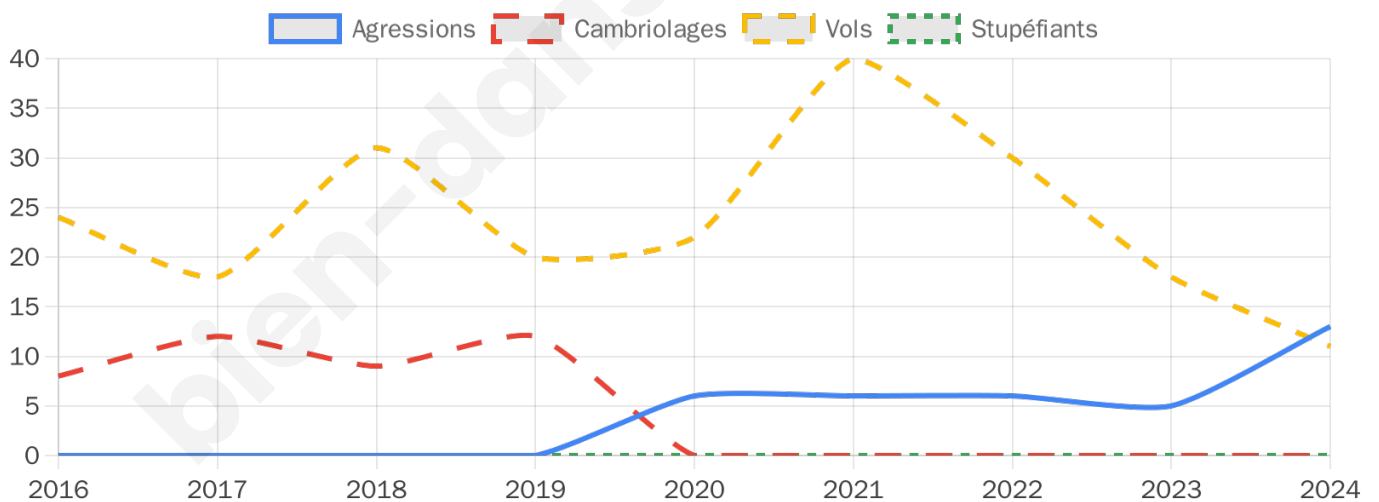

Sécurité

Agressions physiques / sexuelles

13

Cambriolages

0

Vols / dégradations

11

Stupéfiants

0

Evolution du nombre d'infractions