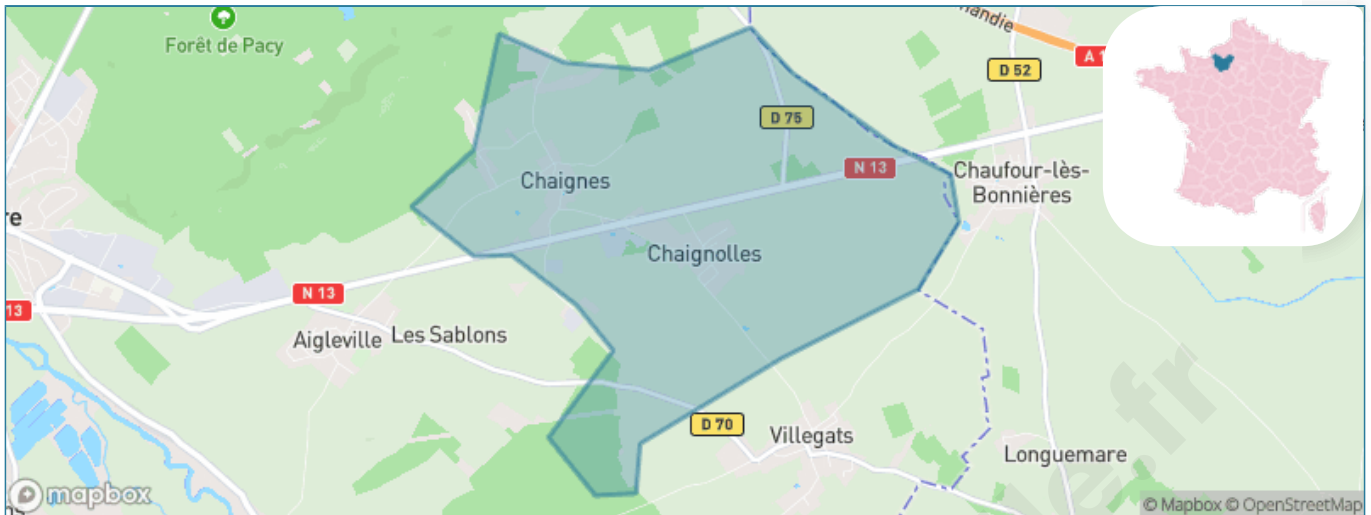

Version web

Ville de Chaignes

Présenté par

BIEN dans
ma **VILLE** 

Sommaire

Situation géographique	3
Statistiques sur la population	4
Evolution du nombre d'habitants	4
Tranche d'âge	5
0-14 ans	5
15-29 ans	5
30-44 ans	5
45-59 ans	5
60-74 ans	5
75-89 ans	5
90 ans et +	5
Activité professionnelle	5
Agriculteurs	5
Artisans, Commerçants	5
Cadres et sup.	5
Professions intermédiaires	5
Employé	5
Ouvrier	5
Retraité	5
Autres	5
Niveau de diplôme	6
Sans diplôme ou CEP	6
Brevet, BEPC, DNB	6
CAP-BEP ou équivalent	6
BAC ou équivalent	6
BAC+2	6
BAC+3 ou +4	6
BAC+5 ou plus	6
Composition des ménages	6
Couple sans enfant	6
Couple avec enfant(s)	6
Famille monoparentale	6
Colocation / Autre	6
Personnes seules	6
Profils électoraux	7
Premier tour	7
Sécurité	8
Evolution du nombre d'infractions	8
Pour comparer	9
Services à la population	10
Commerce	10
Éducation	10
Villes autour de Chaignes	11

Situation géographique

i Informations clés

- **Région** : Normandie
- **Département** : Eure
- **Code postal** : 27120
- **Superficie** : 6 km²

Statistiques sur la population

Nombre d'habitants

270

Age moyen