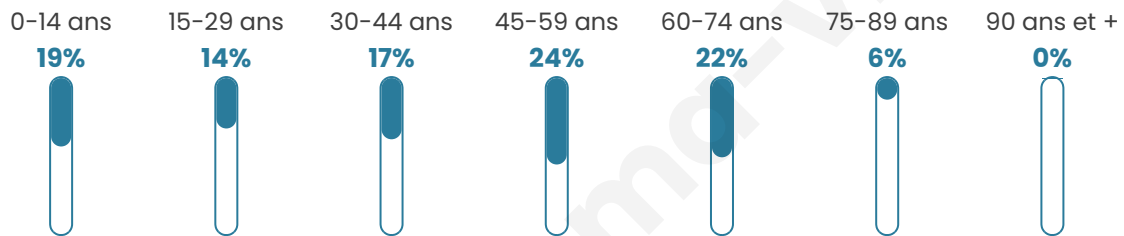

Situation géographique

i Informations clés

- **Région** : Normandie
- **Département** : Eure
- **Code postal** : 27120
- **Superficie** : 6 km²

Statistiques sur la population

Nombre d'habitants

270

Age moyen

42 ans

Pop active

51.1%

Taux chômage

7.6%

Pop densité

45 h/km²

Revenu moyen

Tranche d'âge

Activité professionnelle

Niveau de diplôme

Composition des ménages

Profils électoraux

Premier tour

	Emmanuel MACRON	38.12 %
	Marine LE PEN	23.76 %
	Jean-Luc MÉLENCHON	12.71 %
	Éric ZEMMOUR	8.29 %
	Yannick JADOT	4.97 %
	Valérie PÉCRESE	3.87 %
	Nicolas DUPONT-AIGNAN	2.76 %
	Fabien ROUSSEL	2.21 %
	Jean LASSALLE	1.66 %
	Anne HIDALGO	1.10 %
	Philippe POUTOU	0.55 %
	Nathalie ARTHAUD	0.00 %