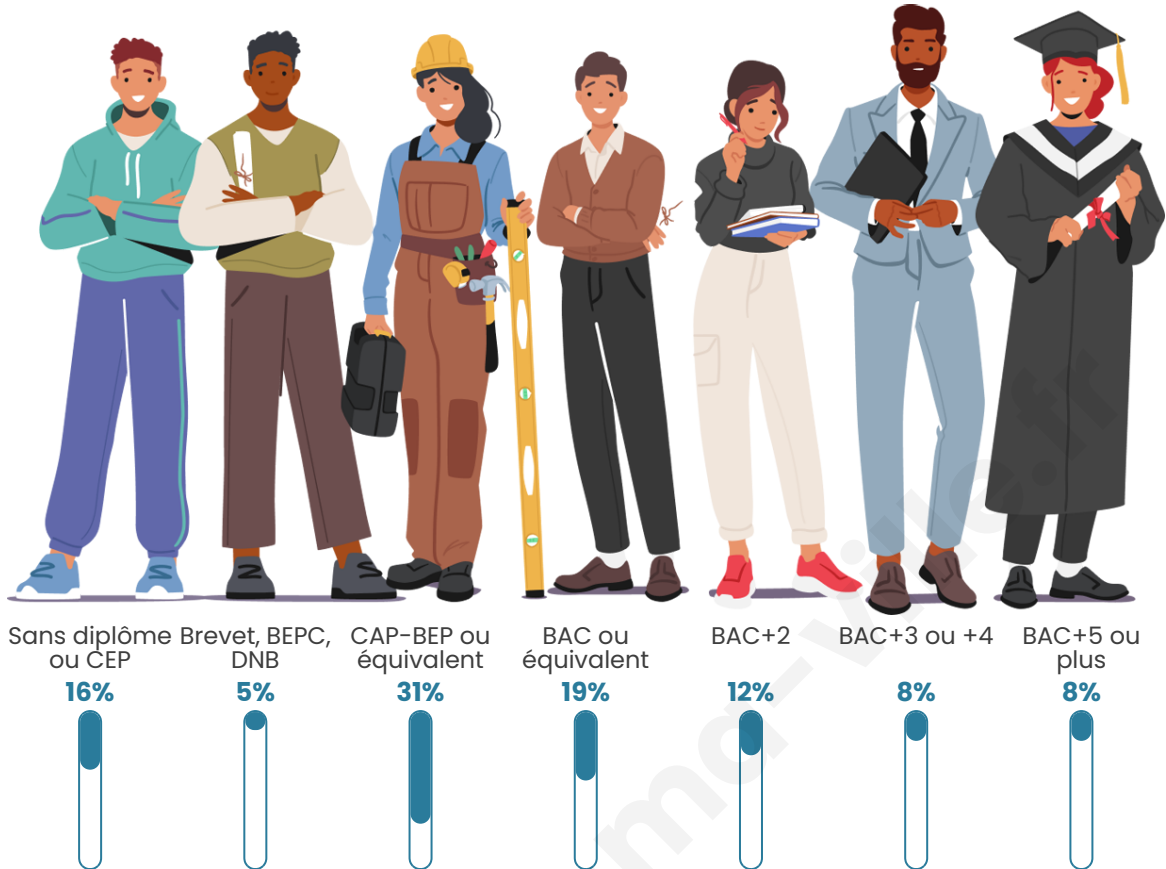

42 ans

Pop active

51.1%

Taux chômage

7.6%

Pop densité

45 h/km²

Revenu moyen

Tranche d'âge

Activité professionnelle

Niveau de diplôme

Composition des ménages

Profils électoraux

Premier tour

	Emmanuel MACRON	38.12 %
	Marine LE PEN	23.76 %
	Jean-Luc MÉLENCHON	12.71 %
	Éric ZEMMOUR	8.29 %
	Yannick JADOT	4.97 %
	Valérie PÉCRESE	3.87 %
	Nicolas DUPONT-AIGNAN	2.76 %
	Fabien ROUSSEL	2.21 %
	Jean LASSALLE	1.66 %
	Anne HIDALGO	1.10 %
	Philippe POUTOU	0.55 %
	Nathalie ARTHAUD	0.00 %