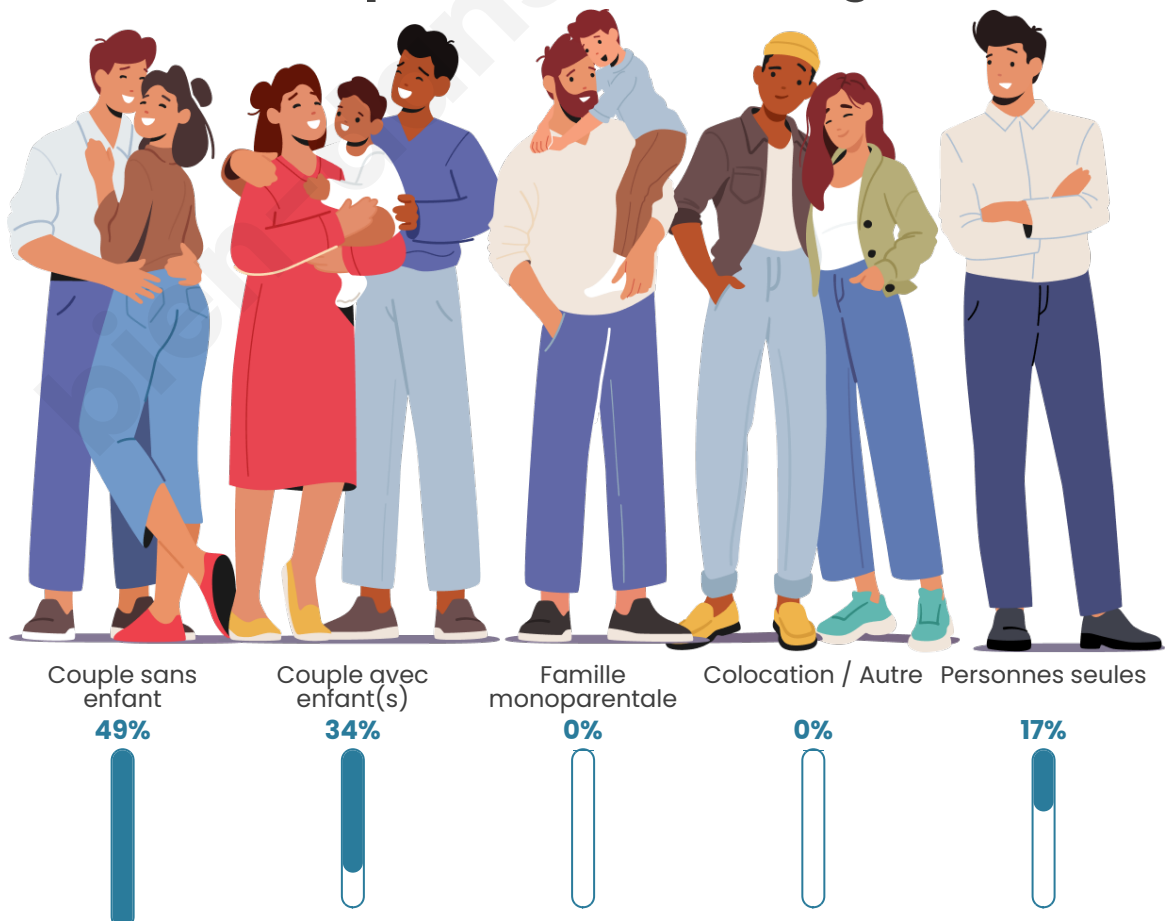

Tranche d'âge

Activité professionnelle

Niveau de diplôme

Composition des ménages

Profils électoraux

Premier tour

	Emmanuel MACRON	38.12 %
	Marine LE PEN	23.76 %
	Jean-Luc MÉLENCHON	12.71 %
	Éric ZEMMOUR	8.29 %
	Yannick JADOT	4.97 %
	Valérie PÉCRESE	3.87 %
	Nicolas DUPONT-AIGNAN	2.76 %
	Fabien ROUSSEL	2.21 %
	Jean LASSALLE	1.66 %
	Anne HIDALGO	1.10 %
	Philippe POUTOU	0.55 %
	Nathalie ARTHAUD	0.00 %