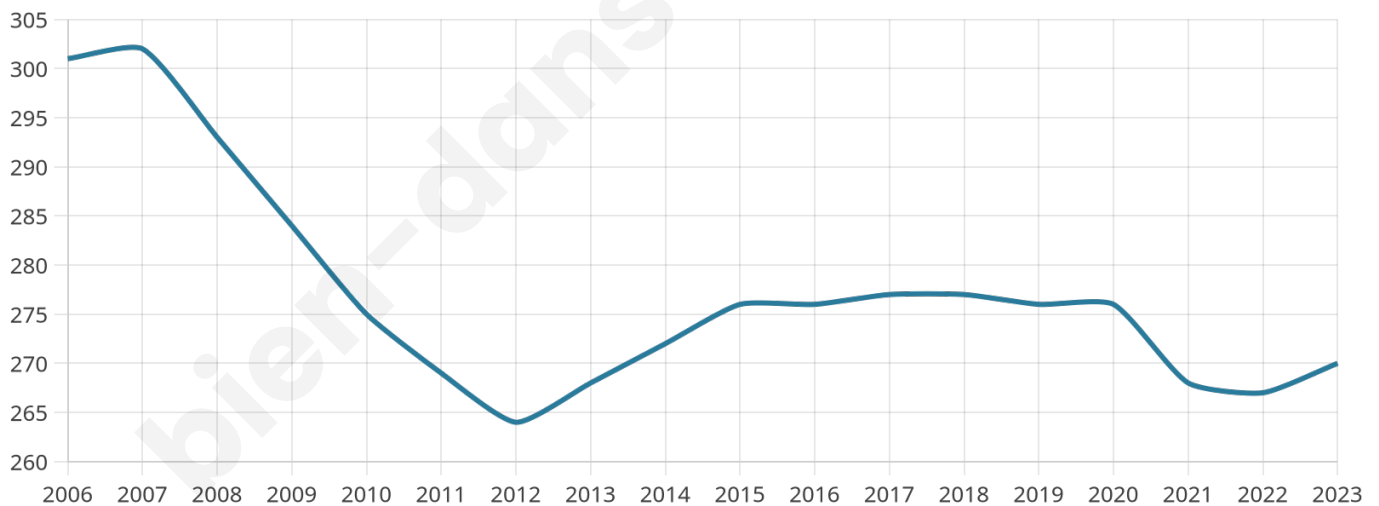

42 ans

Pop active

51.1%

Taux chômage

7.6%

Pop densité

45 h/km²

Revenu moyen

28 880 €/an

Evolution du nombre d'habitants

Sources : Institut national de la statistique et des études économiques (insee) selon Les dernières parutions officielles de 2024 portant sur les années 2020, 2021 et 2022.