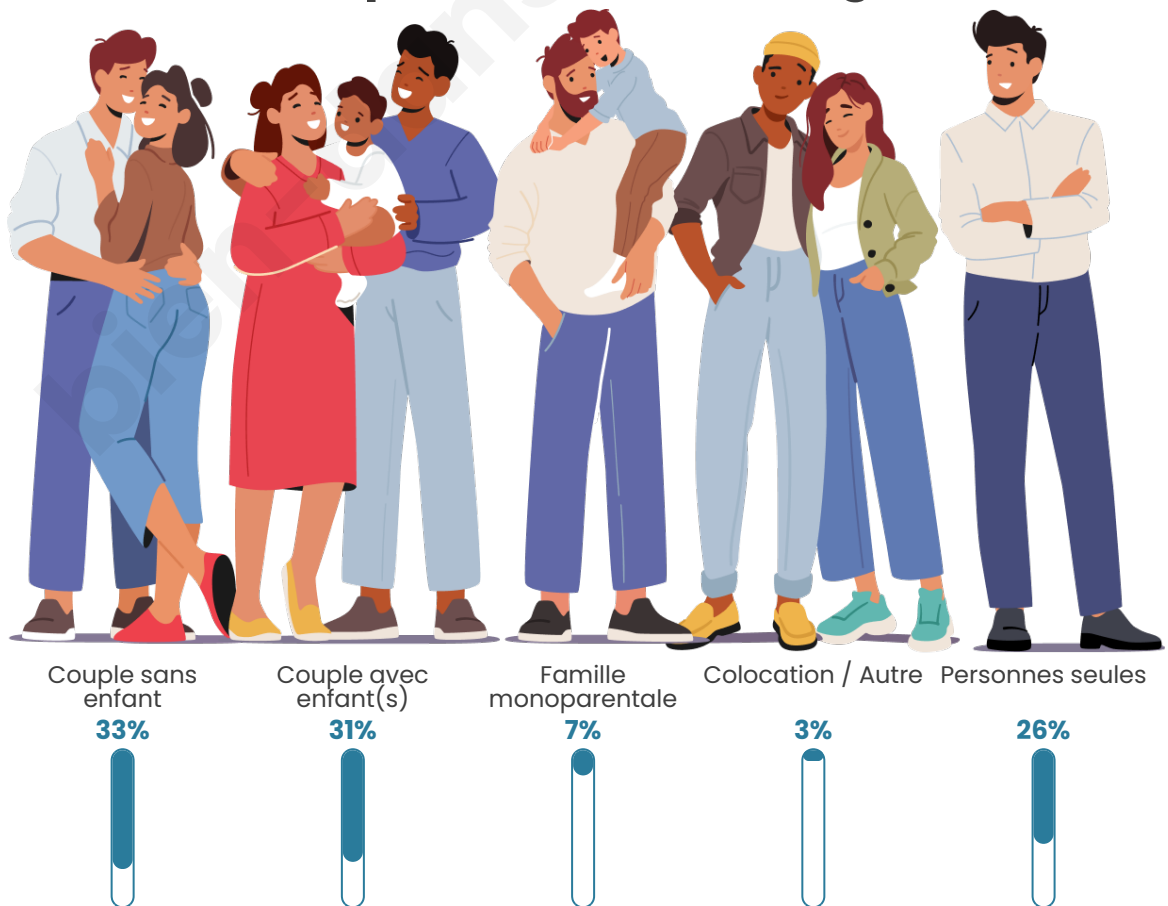

Tranche d'âge

Activité professionnelle

Niveau de diplôme

Composition des ménages

Profils électoraux

Premier tour

	Marine LE PEN	31.95 %
	Emmanuel MACRON	24.49 %
	Jean-Luc MÉLENCHON	19.44 %
	Éric ZEMMOUR	6.09 %
	Valérie PÉCRESSE	3.71 %
	Yannick JADOT	3.23 %
	Jean LASSALLE	3.08 %
	Fabien ROUSSEL	2.49 %
	Nicolas DUPONT-AIGNAN	2.26 %
	Anne HIDALGO	1.60 %
	Philippe POUTOU	1.00 %
	Nathalie ARTHAUD	0.67 %