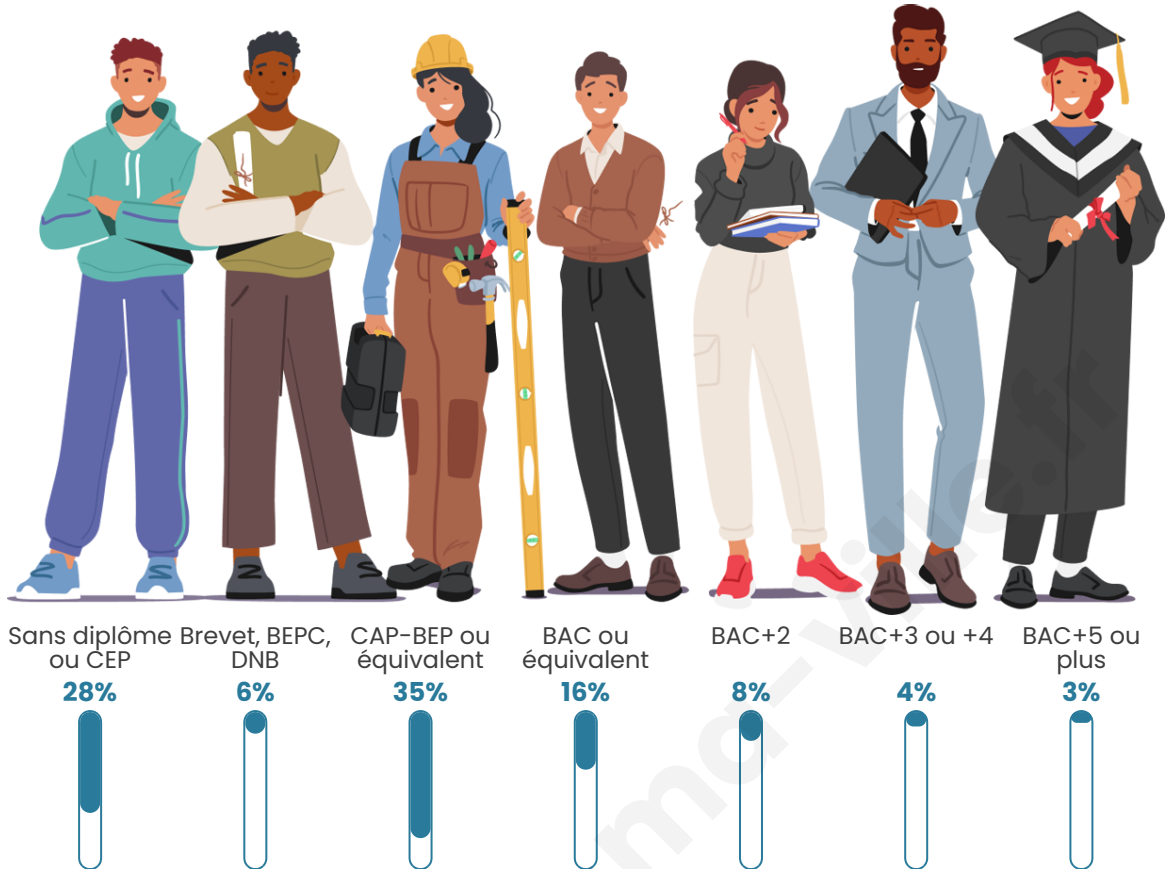

Statistiques sur la population

Nombre d'habitants

5 350

Age moyen

43 ans

Pop active

48.6%

Taux chômage

Tranche d'âge

Activité professionnelle

Niveau de diplôme

Composition des ménages

Profils électoraux

Premier tour

	Marine LE PEN	31.95 %
	Emmanuel MACRON	24.49 %
	Jean-Luc MÉLENCHON	19.44 %
	Éric ZEMMOUR	6.09 %
	Valérie PÉCRESSE	3.71 %
	Yannick JADOT	3.23 %
	Jean LASSALLE	3.08 %
	Fabien ROUSSEL	2.49 %
	Nicolas DUPONT-AIGNAN	2.26 %
	Anne HIDALGO	1.60 %
	Philippe POUTOU	1.00 %
	Nathalie ARTHAUD	0.67 %