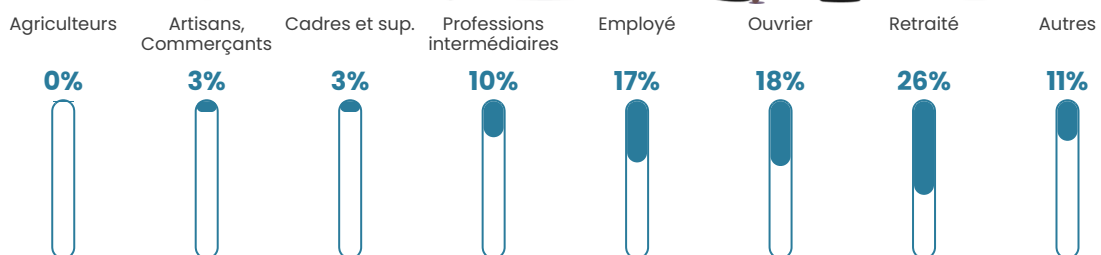

6.4%

Pop densité

297 h/km²

Revenu moyen

21 390 €/an

Evolution du nombre d'habitants

Sources : Institut national de la statistique et des études économiques (insee) selon Les dernières parutions officielles de 2024 portant sur les années 2020, 2021 et 2022.

Tranche d'âge

Activité professionnelle

Niveau de diplôme

Composition des ménages

Profils électoraux

Premier tour

	Marine LE PEN	31.95 %
	Emmanuel MACRON	24.49 %
	Jean-Luc MÉLENCHON	19.44 %
	Éric ZEMMOUR	6.09 %
	Valérie PÉCRESSE	3.71 %
	Yannick JADOT	3.23 %
	Jean LASSALLE	3.08 %
	Fabien ROUSSEL	2.49 %
	Nicolas DUPONT-AIGNAN	2.26 %
	Anne HIDALGO	1.60 %
	Philippe POUTOU	1.00 %
	Nathalie ARTHAUD	0.67 %