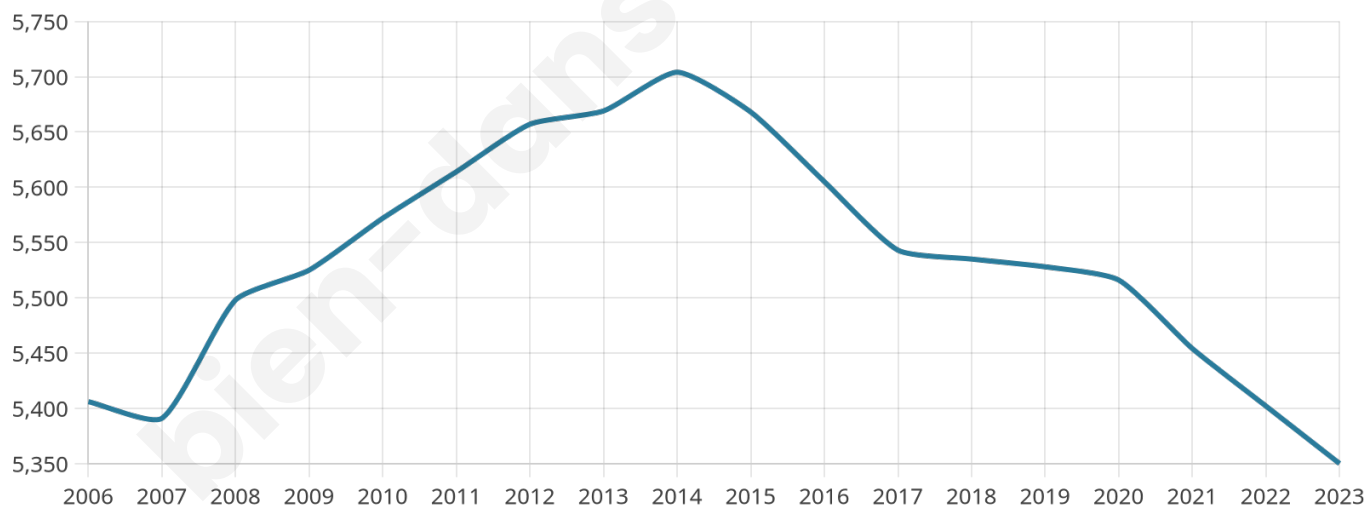

Statistiques sur la population

Nombre d'habitants

5 350

Age moyen

43 ans

Pop active

48.6%

Taux chômage

6.4%

Pop densité

297 h/km²

Revenu moyen

21 390 €/an

Evolution du nombre d'habitants

Sources : Institut national de la statistique et des études économiques (insee) selon Les dernières parutions officielles de 2024 portant sur les années 2020, 2021 et 2022.

Tranche d'âge

Activité professionnelle

Niveau de diplôme

Composition des ménages

Profils électoraux

Premier tour

	Marine LE PEN	31.95 %
	Emmanuel MACRON	24.49 %
	Jean-Luc MÉLENCHON	19.44 %
	Éric ZEMMOUR	6.09 %
	Valérie PÉCRESSE	3.71 %
	Yannick JADOT	3.23 %
	Jean LASSALLE	3.08 %
	Fabien ROUSSEL	2.49 %
	Nicolas DUPONT-AIGNAN	2.26 %
	Anne HIDALGO	1.60 %
	Philippe POUTOU	1.00 %
	Nathalie ARTHAUD	0.67 %