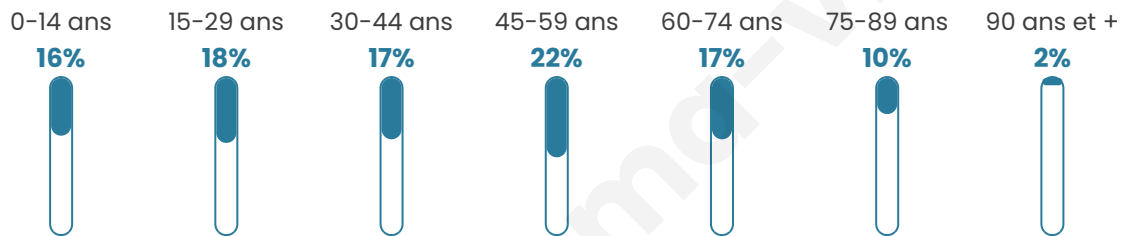

Statistiques sur la population

Nombre d'habitants

5 350

Age moyen

43 ans

Pop active

48.6%

Taux chômage

6.4%

Pop densité

297 h/km²

Revenu moyen

21 390 €/an

Evolution du nombre d'habitants

Sources : Institut national de la statistique et des études économiques (insee) selon Les dernières parutions officielles de 2024 portant sur les années 2020, 2021 et 2022.

Tranche d'âge

Activité professionnelle

Niveau de diplôme

Composition des ménages

Profils électoraux

Premier tour

	Marine LE PEN	31.95 %
	Emmanuel MACRON	24.49 %
	Jean-Luc MÉLENCHON	19.44 %
	Éric ZEMMOUR	6.09 %
	Valérie PÉCRESSE	3.71 %
	Yannick JADOT	3.23 %
	Jean LASSALLE	3.08 %
	Fabien ROUSSEL	2.49 %
	Nicolas DUPONT-AIGNAN	2.26 %
	Anne HIDALGO	1.60 %
	Philippe POUTOU	1.00 %
	Nathalie ARTHAUD	0.67 %