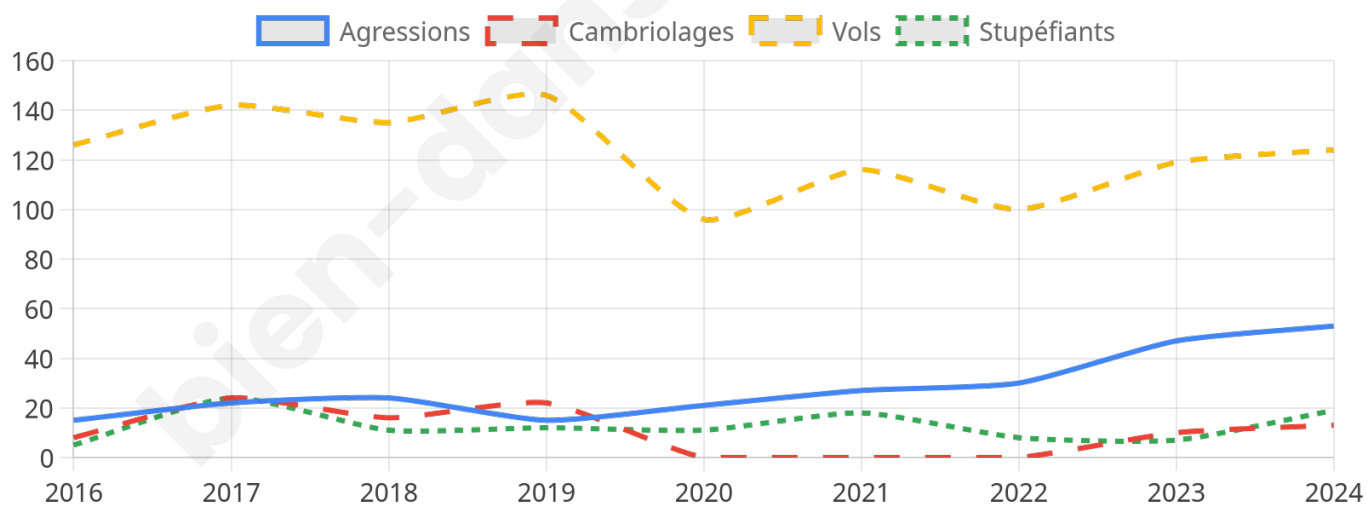

3 953 inscrits

Participation : 69.74%

Votes blancs : 1.67%

Votes nuls : 0.58%

Second tour

	Emmanuel MACRON	47,36 %
	Marine LE PEN	52,64 %

3 952 inscrits

Participation : 68.7%

Votes blancs : 7.22%

Votes nuls : 2.17%

Sécurité

Agressions physiques / sexuelles

53

Cambriolages

13

Vols / dégradations

124

Stupéfiants

19

Evolution du nombre d'infractions

Pour comparer

(en proportion du nombre d'habitants)

Sources : Bases statistiques communale, départementale et régionale de la délinquance enregistrée par la police et la gendarmerie nationales selon les dernières parutions officielles de 2025 portant sur l'année 2024 ([data.gouv](https://data.gouv.fr)).