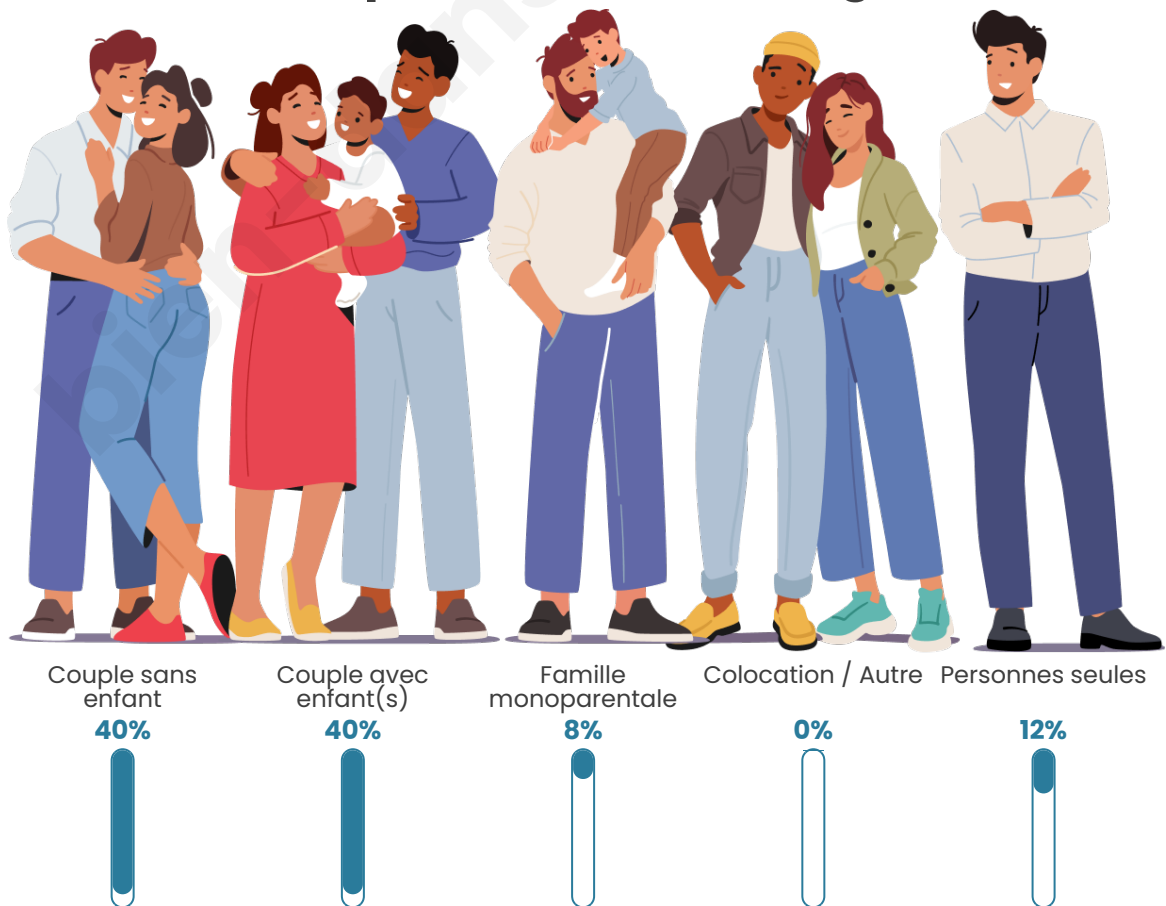

Tranche d'âge

Activité professionnelle

Niveau de diplôme

Composition des ménages

Profils électoraux

Premier tour

	Emmanuel MACRON	38.78 %
	Marine LE PEN	31.63 %
	Jean-Luc MÉLENCHON	9.18 %
	Valérie PÉCRESSÉ	6.12 %
	Éric ZEMMOUR	5.10 %
	Jean LASSALLE	3.06 %
	Anne HIDALGO	2.04 %
	Yannick JADOT	2.04 %
	Fabien ROUSSEL	1.02 %
	Nicolas DUPONT-AIGNAN	1.02 %
	Nathalie ARTHAUD	0.00 %
	Philippe POUTOU	0.00 %