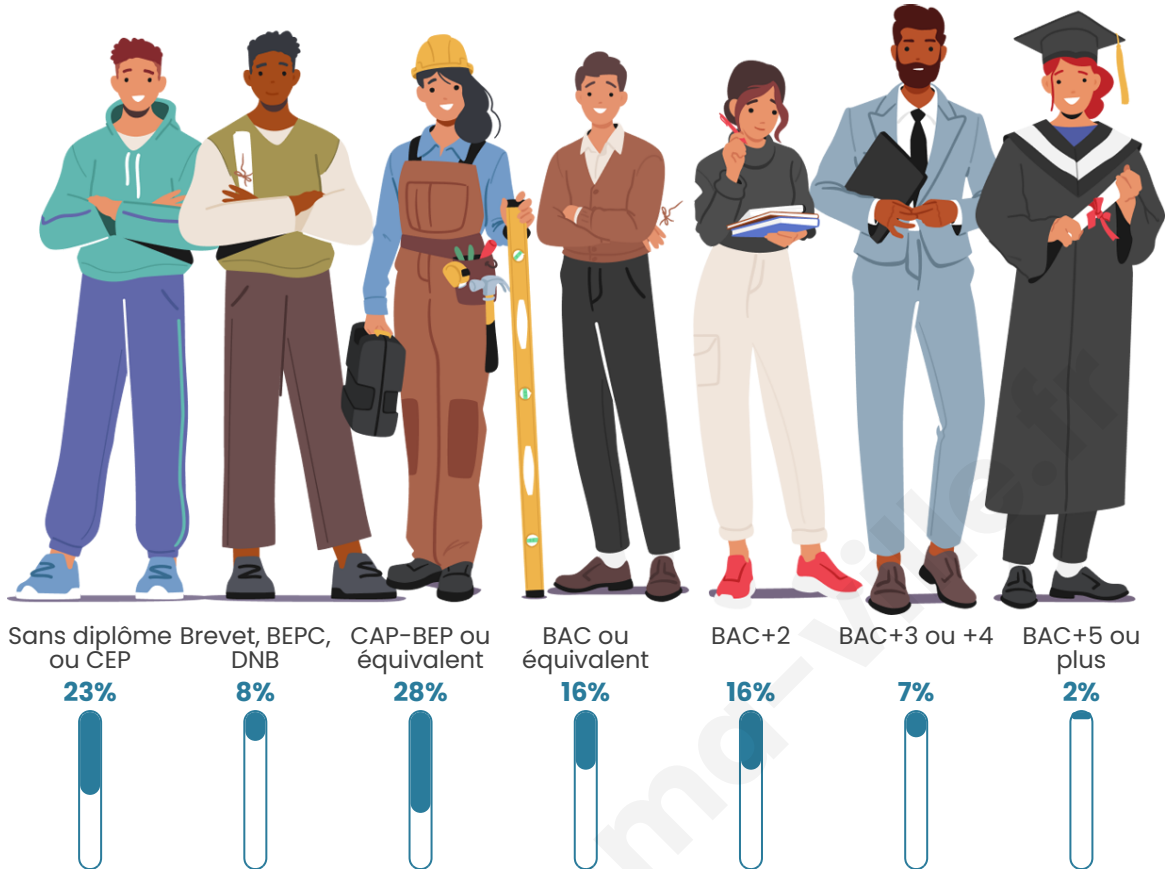

Tranche d'âge

Activité professionnelle

Niveau de diplôme

Composition des ménages

Profils électoraux

Premier tour

	Emmanuel MACRON	38.78 %
	Marine LE PEN	31.63 %
	Jean-Luc MÉLENCHON	9.18 %
	Valérie PÉCRESSÉ	6.12 %
	Éric ZEMMOUR	5.10 %
	Jean LASSALLE	3.06 %
	Anne HIDALGO	2.04 %
	Yannick JADOT	2.04 %
	Fabien ROUSSEL	1.02 %
	Nicolas DUPONT-AIGNAN	1.02 %
	Nathalie ARTHAUD	0.00 %
	Philippe POUTOU	0.00 %