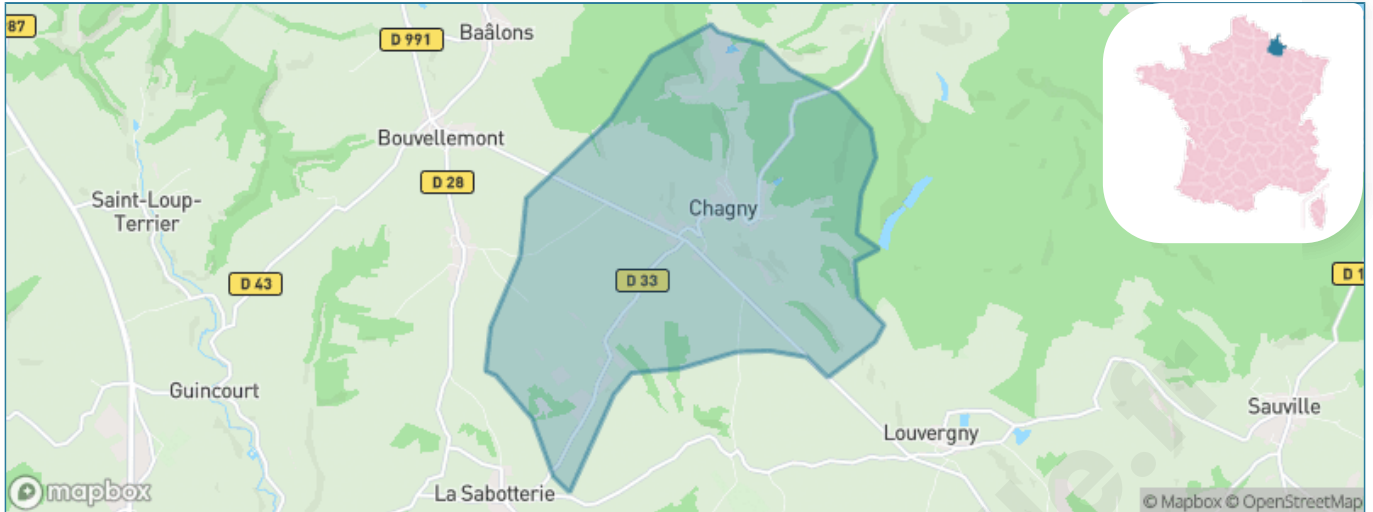

Situation géographique

i Informations clés

- **Région** : Grand Est
- **Département** : Ardennes
- **Code postal** : 08430
- **Superficie** : 13 km²

Statistiques sur la population

Nombre d'habitants

167

Age moyen