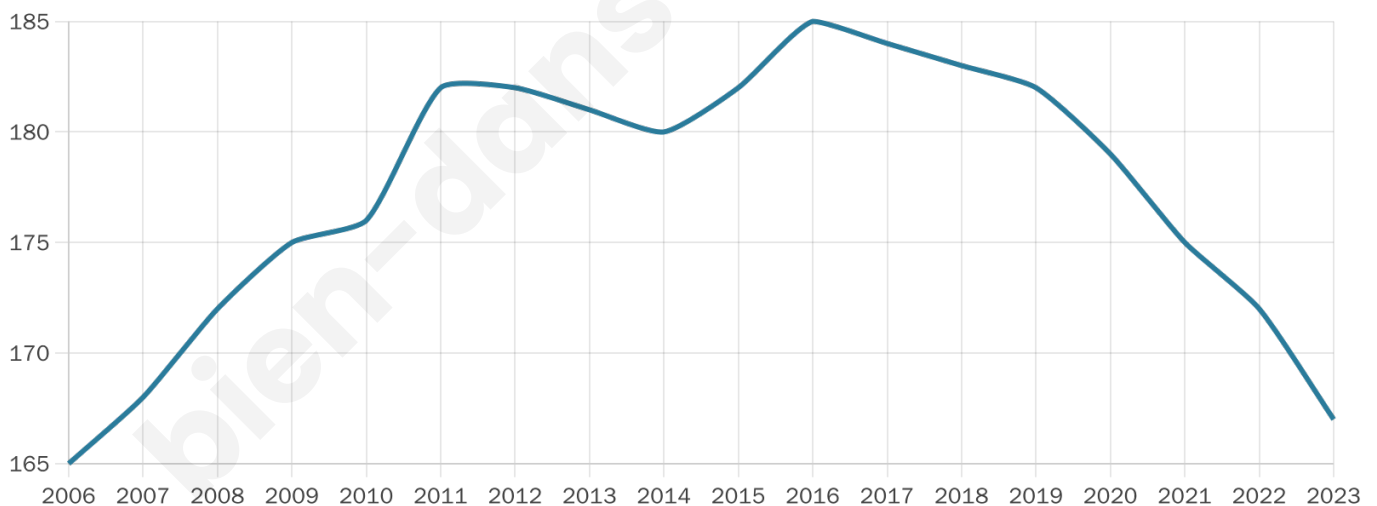

40 ans

Pop active

47.9%

Taux chômage

6.9%

Pop densité

13 h/km²

Revenu moyen

24 320 €/an

Evolution du nombre d'habitants

Sources : Institut national de la statistique et des études économiques (insee) selon Les dernières parutions officielles de 2024 portant sur les années 2020, 2021 et 2022.