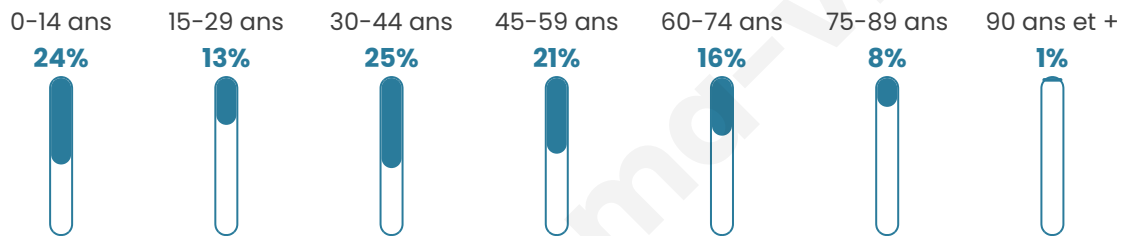

40 ans

Pop active

47.9%

Taux chômage

6.9%

Pop densité

13 h/km²

Revenu moyen

24 320 €/an

Evolution du nombre d'habitants

Sources : Institut national de la statistique et des études économiques (insee) selon Les dernières parutions officielles de 2024 portant sur les années 2020, 2021 et 2022.

Tranche d'âge

Activité professionnelle

Niveau de diplôme

Composition des ménages

Profils électoraux

Premier tour

	Emmanuel MACRON	38.78 %
	Marine LE PEN	31.63 %
	Jean-Luc MÉLENCHON	9.18 %
	Valérie PÉCRESSÉ	6.12 %
	Éric ZEMMOUR	5.10 %
	Jean LASSALLE	3.06 %
	Anne HIDALGO	2.04 %
	Yannick JADOT	2.04 %
	Fabien ROUSSEL	1.02 %
	Nicolas DUPONT-AIGNAN	1.02 %
	Nathalie ARTHAUD	0.00 %
	Philippe POUTOU	0.00 %