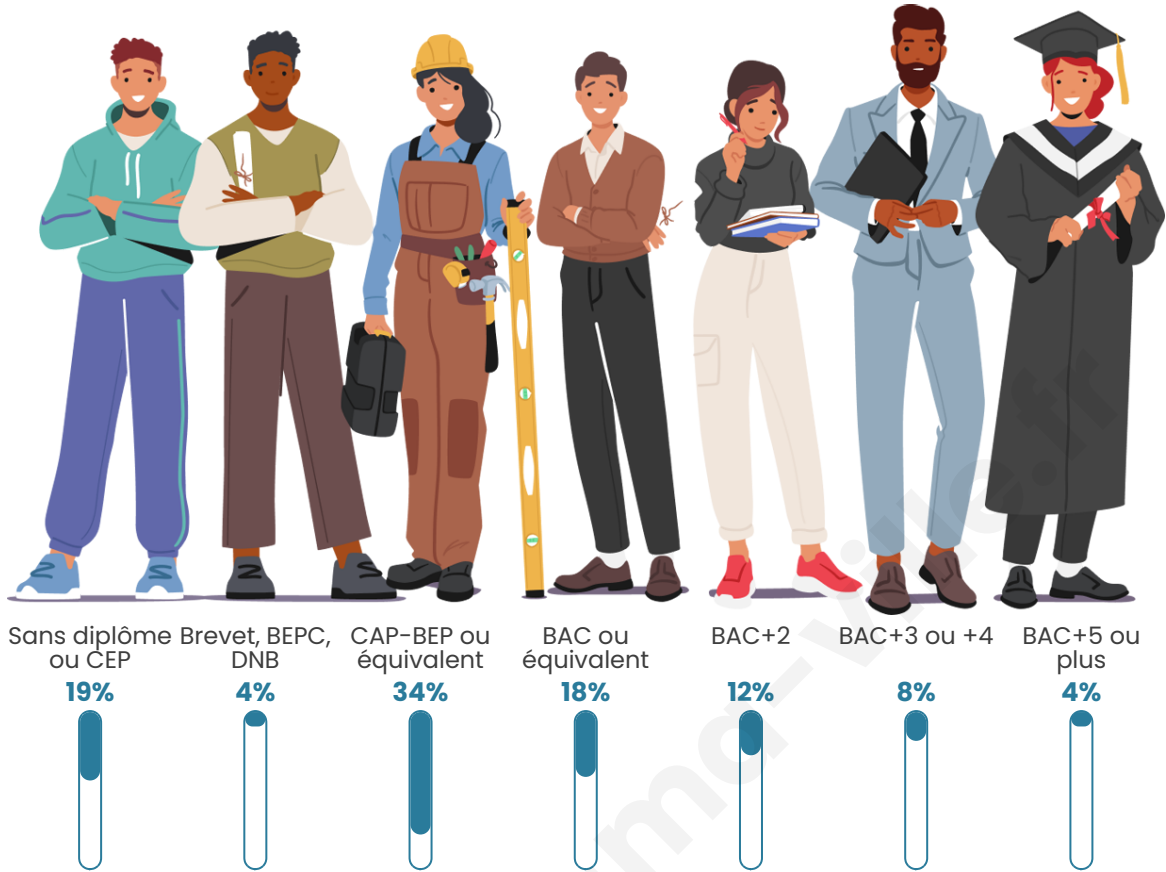

Statistiques sur la population

Nombre d'habitants

1 032

Age moyen

40 ans

Pop active

51.9%

Taux chômage

Tranche d'âge

Activité professionnelle

Niveau de diplôme

Composition des ménages

Profils électoraux

Premier tour

	Emmanuel MACRON	36.86 %
	Marine LE PEN	25.40 %
	Jean-Luc MÉLENCHON	10.58 %
	Éric ZEMMOUR	7.58 %
	Valérie PÉCRESE	6.17 %
	Jean LASSALLE	4.41 %
	Yannick JADOT	2.82 %
	Nicolas DUPONT- AIGNAN	2.65 %
	Anne HIDALGO	1.23 %
	Nathalie ARTHAUD	1.06 %
	Philippe POUTOU	0.71 %
	Fabien ROUSSEL	0.53 %