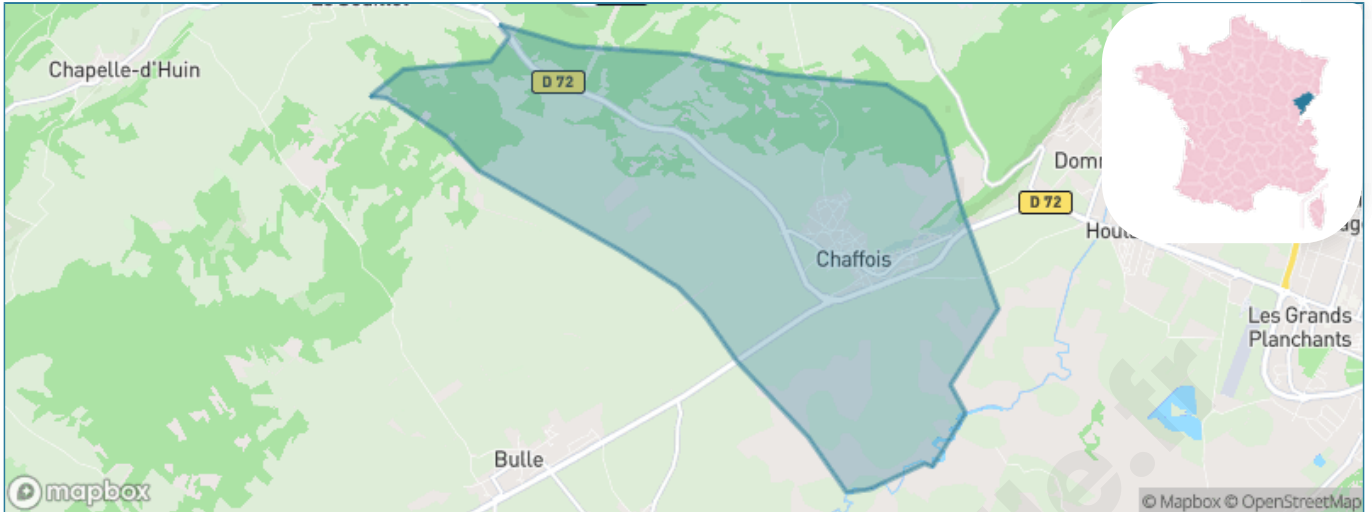

Version web

Ville de Chaffois

Présenté par

BIEN dans
ma **VILLE** 

Sommaire

Situation géographique	3
Statistiques sur la population	4
Evolution du nombre d'habitants	4
Tranche d'âge	5
0-14 ans	5
15-29 ans	5
30-44 ans	5
45-59 ans	5
60-74 ans	5
75-89 ans	5
90 ans et +	5
Activité professionnelle	5
Agriculteurs	5
Artisans, Commerçants	5
Cadres et sup.	5
Professions intermédiaires	5
Employé	5
Ouvrier	5
Retraité	5
Autres	5
Niveau de diplôme	6
Sans diplôme ou CEP	6
Brevet, BEPC, DNB	6
CAP-BEP ou équivalent	6
BAC ou équivalent	6
BAC+2	6
BAC+3 ou +4	6
BAC+5 ou plus	6
Composition des ménages	6
Couple sans enfant	6
Couple avec enfant(s)	6
Famille monoparentale	6
Colocation / Autre	6
Personnes seules	6
Profils électoraux	7
Premier tour	7
Sécurité	8
Evolution du nombre d'infractions	8
Pour comparer	9
Services à la population	10
Commerce	10
Éducation	10
Villes autour de Chaffois	11

Situation géographique

i Informations clés

- **Région** : Bourgogne-Franche-Comté
- **Département** : Doubs
- **Code postal** : 25300
- **Superficie** : 16 km²

RÉGION
BOURGOGNE
FRANCHE
COMTE

Doubs
le Département