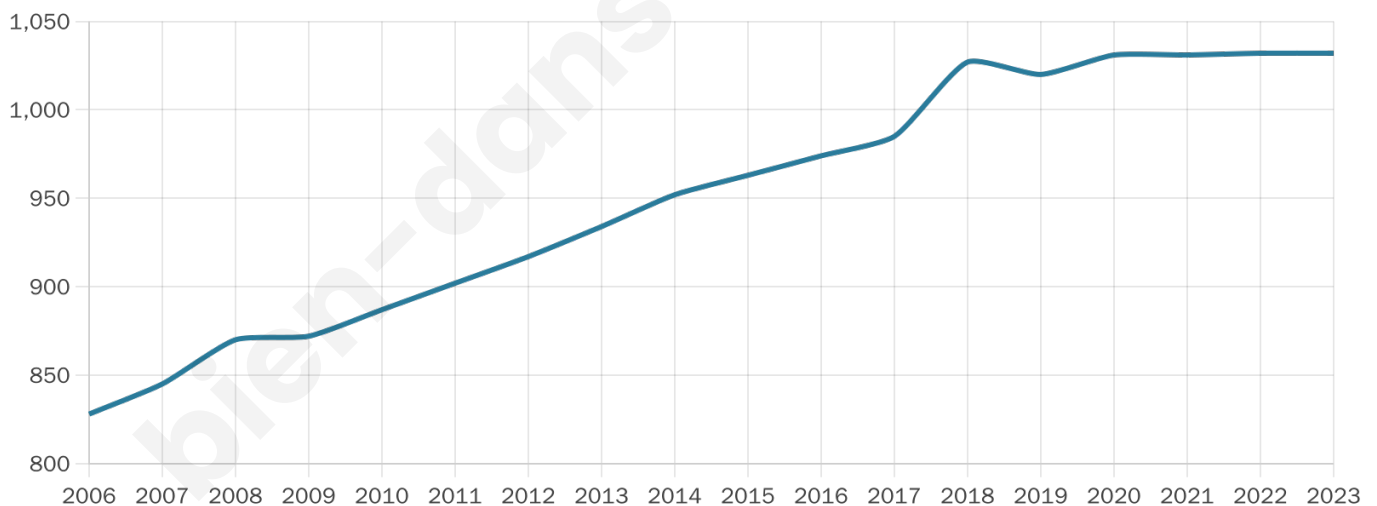

Statistiques sur la population

Nombre d'habitants

1 032

Age moyen

40 ans

Pop active

51.9%

Taux chômage

4.9%

Pop densité

65 h/km²

Revenu moyen

28 850 €/an

Evolution du nombre d'habitants

Sources : Institut national de la statistique et des études économiques (insee) selon Les dernières parutions officielles de 2024 portant sur les années 2020, 2021 et 2022.

Tranche d'âge

Activité professionnelle

Niveau de diplôme

Composition des ménages

Profils électoraux

Premier tour

	Emmanuel MACRON	36.86 %
	Marine LE PEN	25.40 %
	Jean-Luc MÉLENCHON	10.58 %
	Éric ZEMMOUR	7.58 %
	Valérie PÉCRESE	6.17 %
	Jean LASSALLE	4.41 %
	Yannick JADOT	2.82 %
	Nicolas DUPONT- AIGNAN	2.65 %
	Anne HIDALGO	1.23 %
	Nathalie ARTHAUD	1.06 %
	Philippe POUTOU	0.71 %
	Fabien ROUSSEL	0.53 %