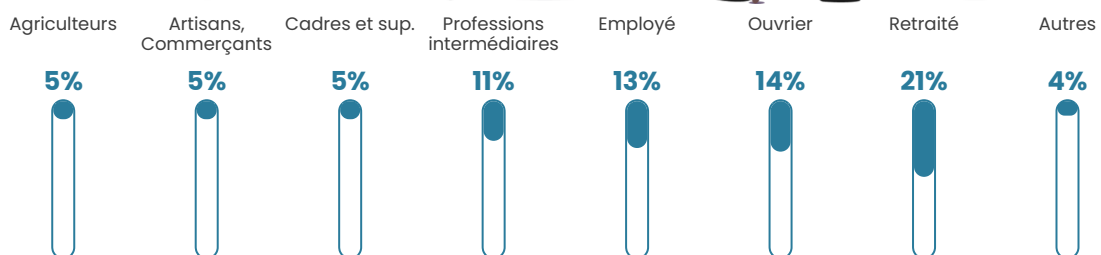

4.9%

Pop densité

65 h/km²

Revenu moyen

28 850 €/an

Evolution du nombre d'habitants

Sources : Institut national de la statistique et des études économiques (insee) selon Les dernières parutions officielles de 2024 portant sur les années 2020, 2021 et 2022.

Tranche d'âge

Activité professionnelle

Niveau de diplôme

Composition des ménages

Profils électoraux

Premier tour

	Emmanuel MACRON	36.86 %
	Marine LE PEN	25.40 %
	Jean-Luc MÉLENCHON	10.58 %
	Éric ZEMMOUR	7.58 %
	Valérie PÉCRESE	6.17 %
	Jean LASSALLE	4.41 %
	Yannick JADOT	2.82 %
	Nicolas DUPONT- AIGNAN	2.65 %
	Anne HIDALGO	1.23 %
	Nathalie ARTHAUD	1.06 %
	Philippe POUTOU	0.71 %
	Fabien ROUSSEL	0.53 %