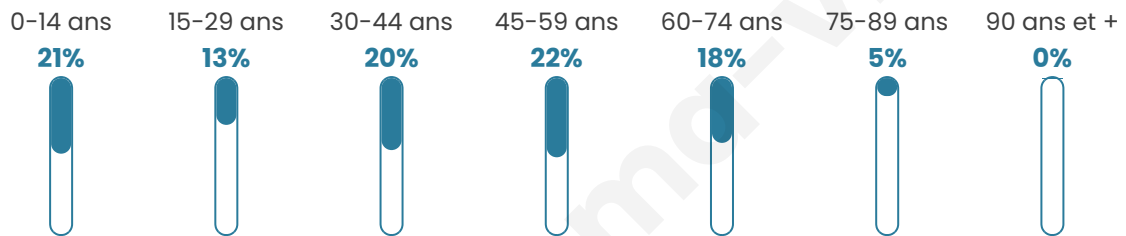

Statistiques sur la population

Nombre d'habitants

1 032

Age moyen

40 ans

Pop active

51.9%

Taux chômage

4.9%

Pop densité

65 h/km²

Revenu moyen

28 850 €/an

Evolution du nombre d'habitants

Sources : Institut national de la statistique et des études économiques (insee) selon Les dernières parutions officielles de 2024 portant sur les années 2020, 2021 et 2022.

Tranche d'âge

Activité professionnelle

Niveau de diplôme

Composition des ménages

Profils électoraux

Premier tour

	Emmanuel MACRON	36.86 %
	Marine LE PEN	25.40 %
	Jean-Luc MÉLENCHON	10.58 %
	Éric ZEMMOUR	7.58 %
	Valérie PÉCRESE	6.17 %
	Jean LASSALLE	4.41 %
	Yannick JADOT	2.82 %
	Nicolas DUPONT- AIGNAN	2.65 %
	Anne HIDALGO	1.23 %
	Nathalie ARTHAUD	1.06 %
	Philippe POUTOU	0.71 %
	Fabien ROUSSEL	0.53 %