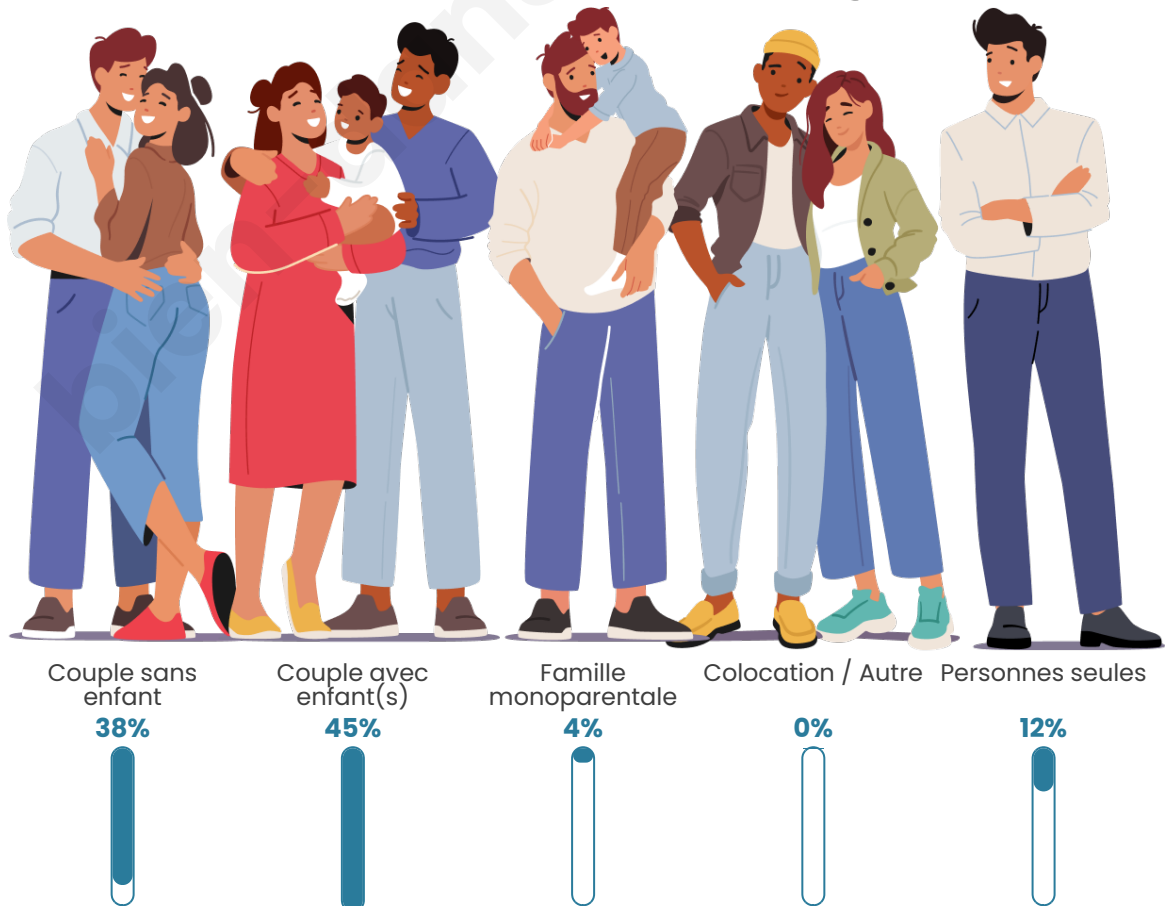

Tranche d'âge

Activité professionnelle

Niveau de diplôme

Composition des ménages

Profils électoraux

Premier tour

	Emmanuel MACRON	36.86 %
	Marine LE PEN	25.40 %
	Jean-Luc MÉLENCHON	10.58 %
	Éric ZEMMOUR	7.58 %
	Valérie PÉCRESE	6.17 %
	Jean LASSALLE	4.41 %
	Yannick JADOT	2.82 %
	Nicolas DUPONT- AIGNAN	2.65 %
	Anne HIDALGO	1.23 %
	Nathalie ARTHAUD	1.06 %
	Philippe POUTOU	0.71 %
	Fabien ROUSSEL	0.53 %