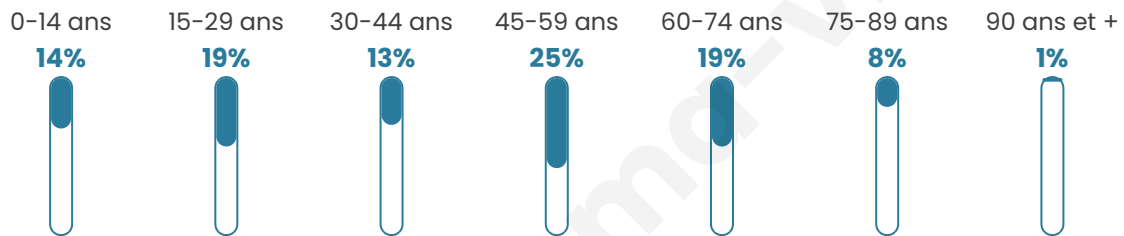

Nombre d'habitants

693

Age moyen

44 ans

Pop active

48.9%

Taux chômage

8.1%

Pop densité

19 h/km²

Revenu moyen

24 180 €/an

Evolution du nombre d'habitants

Sources : Institut national de la statistique et des études économiques (insee) selon Les dernières parutions officielles de 2024 portant sur les années 2020, 2021 et 2022.

Tranche d'âge

Activité professionnelle

Niveau de diplôme

Composition des ménages

Profils électoraux

Premier tour

	Marine LE PEN	28.73 %
	Jean-Luc MÉLENCHON	26.97 %
	Emmanuel MACRON	17.11 %
	Éric ZEMMOUR	8.33 %
	Fabien ROUSSEL	3.73 %
	Yannick JADOT	3.73 %
	Jean LASSALLE	3.51 %
	Nicolas DUPONT-AIGNAN	3.29 %
	Valérie PÉCRESSE	2.41 %
	Anne HIDALGO	1.10 %
	Nathalie ARTHAUD	0.66 %
	Philippe POUTOU	0.44 %

578 inscrits

Participation : 80.8%
Votes blancs : 0.64%
Votes nuls : 1.71%

Second tour

	Emmanuel MACRON	46,45 %
	Marine LE PEN	53,55 %

577 inscrits

Participation : 78.16%
Votes blancs : 9.53%
Votes nuls : 3.1%