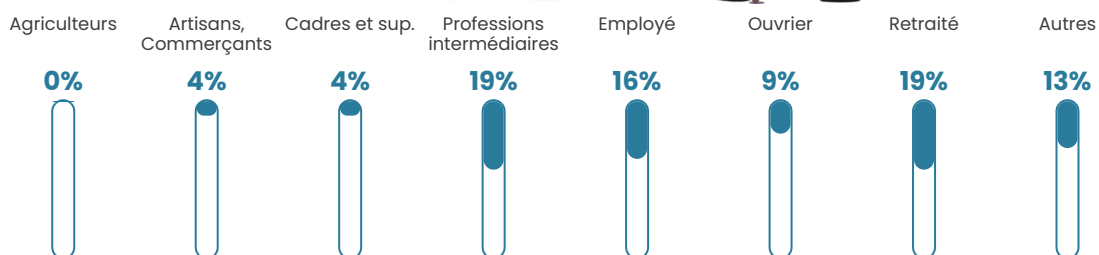

Pop densité

19 h/km²

Revenu moyen

24 180 €/an

Evolution du nombre d'habitants

Sources : Institut national de la statistique et des études économiques (insee) selon Les dernières parutions officielles de 2024 portant sur les années 2020, 2021 et 2022.

Tranche d'âge

Activité professionnelle

Niveau de diplôme

Composition des ménages

Profils électoraux

Premier tour

	Marine LE PEN	28.73 %
	Jean-Luc MÉLENCHON	26.97 %
	Emmanuel MACRON	17.11 %
	Éric ZEMMOUR	8.33 %
	Fabien ROUSSEL	3.73 %
	Yannick JADOT	3.73 %
	Jean LASSALLE	3.51 %
	Nicolas DUPONT-AIGNAN	3.29 %
	Valérie PÉCRESSE	2.41 %
	Anne HIDALGO	1.10 %
	Nathalie ARTHAUD	0.66 %
	Philippe POUTOU	0.44 %