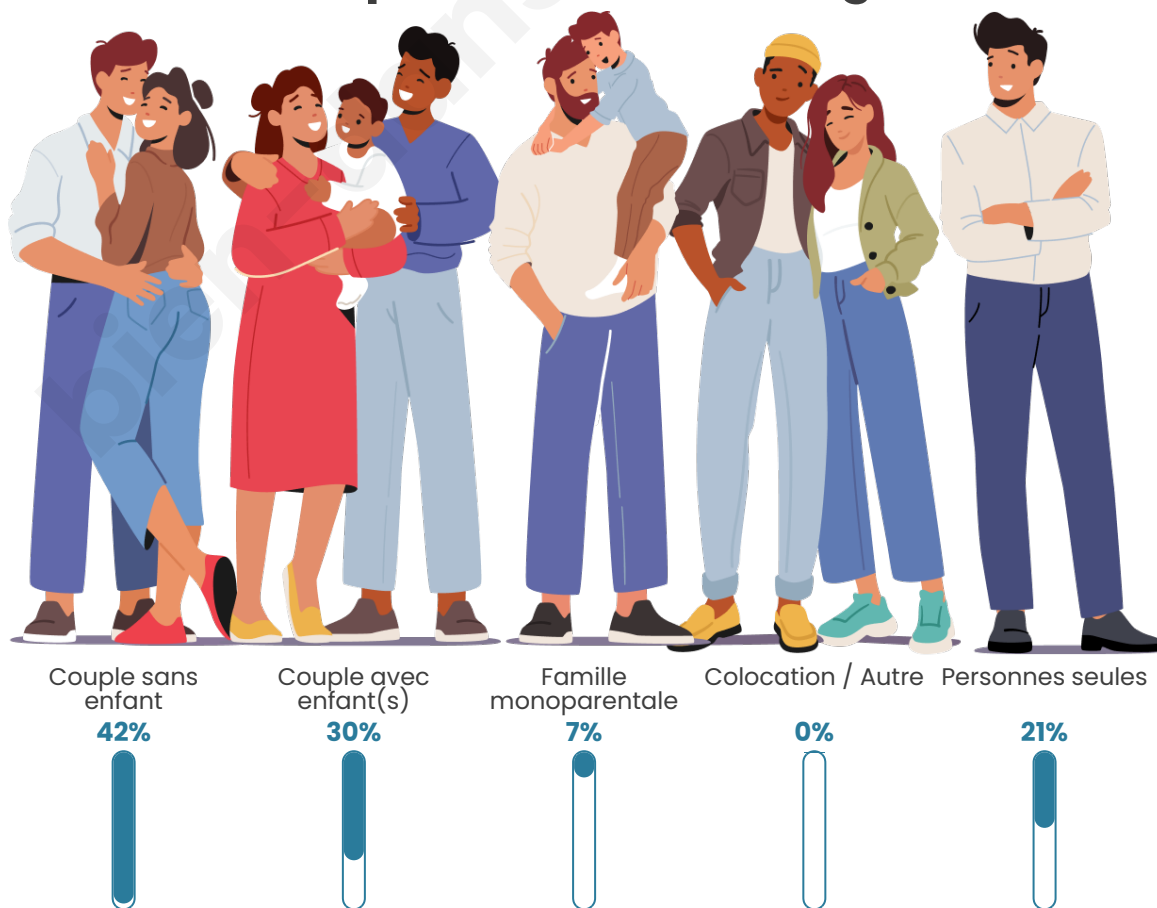

Tranche d'âge

Activité professionnelle

Niveau de diplôme

Composition des ménages

Profils électoraux

Premier tour

	Marine LE PEN	28.73 %
	Jean-Luc MÉLENCHON	26.97 %
	Emmanuel MACRON	17.11 %
	Éric ZEMMOUR	8.33 %
	Fabien ROUSSEL	3.73 %
	Yannick JADOT	3.73 %
	Jean LASSALLE	3.51 %
	Nicolas DUPONT-AIGNAN	3.29 %
	Valérie PÉCRESSE	2.41 %
	Anne HIDALGO	1.10 %
	Nathalie ARTHAUD	0.66 %
	Philippe POUTOU	0.44 %