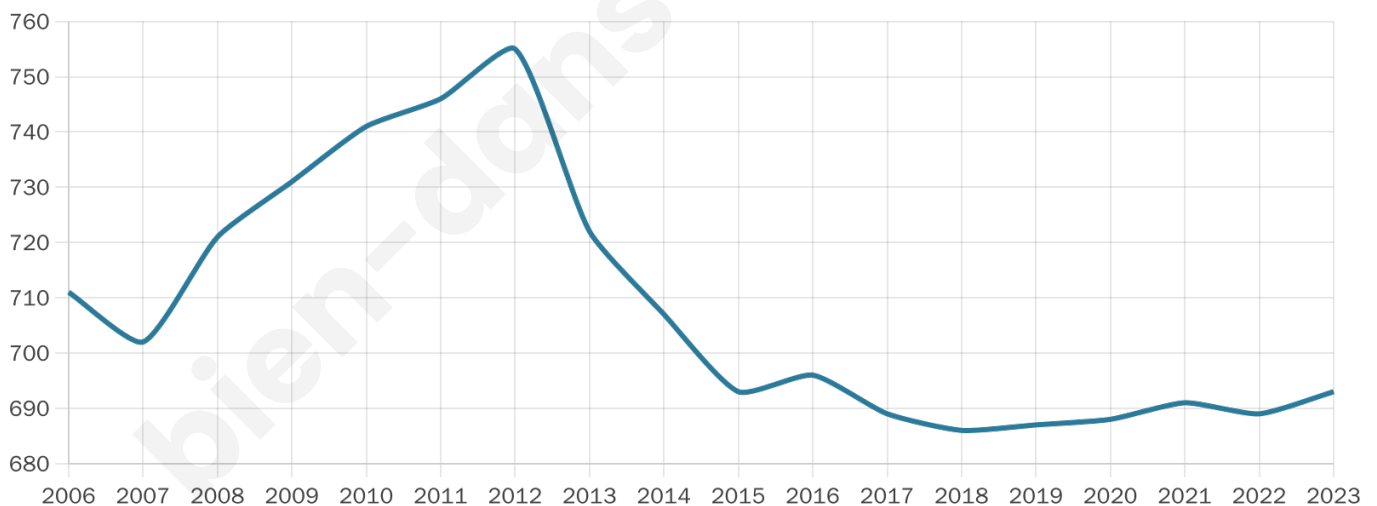

Nombre d'habitants

693

Age moyen

44 ans

Pop active

48.9%

Taux chômage

8.1%

Pop densité

19 h/km²

Revenu moyen

24 180 €/an

Evolution du nombre d'habitants

Sources : Institut national de la statistique et des études économiques (insee) selon Les dernières parutions officielles de 2024 portant sur les années 2020, 2021 et 2022.

Tranche d'âge

Activité professionnelle

Niveau de diplôme

Composition des ménages

Profils électoraux

Premier tour

	Marine LE PEN	28.73 %
	Jean-Luc MÉLENCHON	26.97 %
	Emmanuel MACRON	17.11 %
	Éric ZEMMOUR	8.33 %
	Fabien ROUSSEL	3.73 %
	Yannick JADOT	3.73 %
	Jean LASSALLE	3.51 %
	Nicolas DUPONT-AIGNAN	3.29 %
	Valérie PÉCRESSE	2.41 %
	Anne HIDALGO	1.10 %
	Nathalie ARTHAUD	0.66 %
	Philippe POUTOU	0.44 %