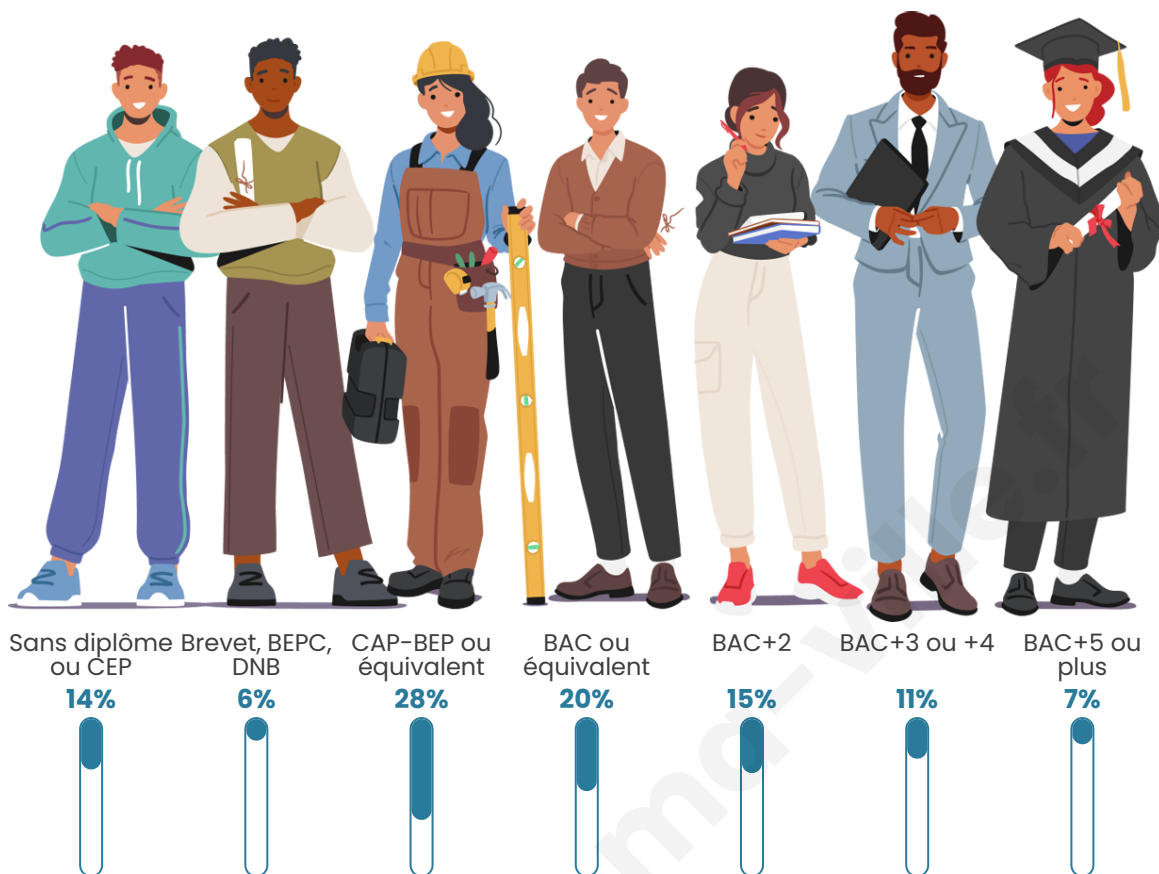

Nombre d'habitants

693

Age moyen

44 ans

Pop active

48.9%

Taux chômage

8.1%

Pop densité

19 h/km²

Revenu moyen

24 180 €/an

Evolution du nombre d'habitants

Sources : Institut national de la statistique et des études économiques (insee) selon Les dernières parutions officielles de 2024 portant sur les années 2020, 2021 et 2022.

Tranche d'âge

Activité professionnelle

Niveau de diplôme

Composition des ménages

Profils électoraux

Premier tour

	Marine LE PEN	28.73 %
	Jean-Luc MÉLENCHON	26.97 %
	Emmanuel MACRON	17.11 %
	Éric ZEMMOUR	8.33 %
	Fabien ROUSSEL	3.73 %
	Yannick JADOT	3.73 %
	Jean LASSALLE	3.51 %
	Nicolas DUPONT-AIGNAN	3.29 %
	Valérie PÉCRESSE	2.41 %
	Anne HIDALGO	1.10 %
	Nathalie ARTHAUD	0.66 %
	Philippe POUTOU	0.44 %