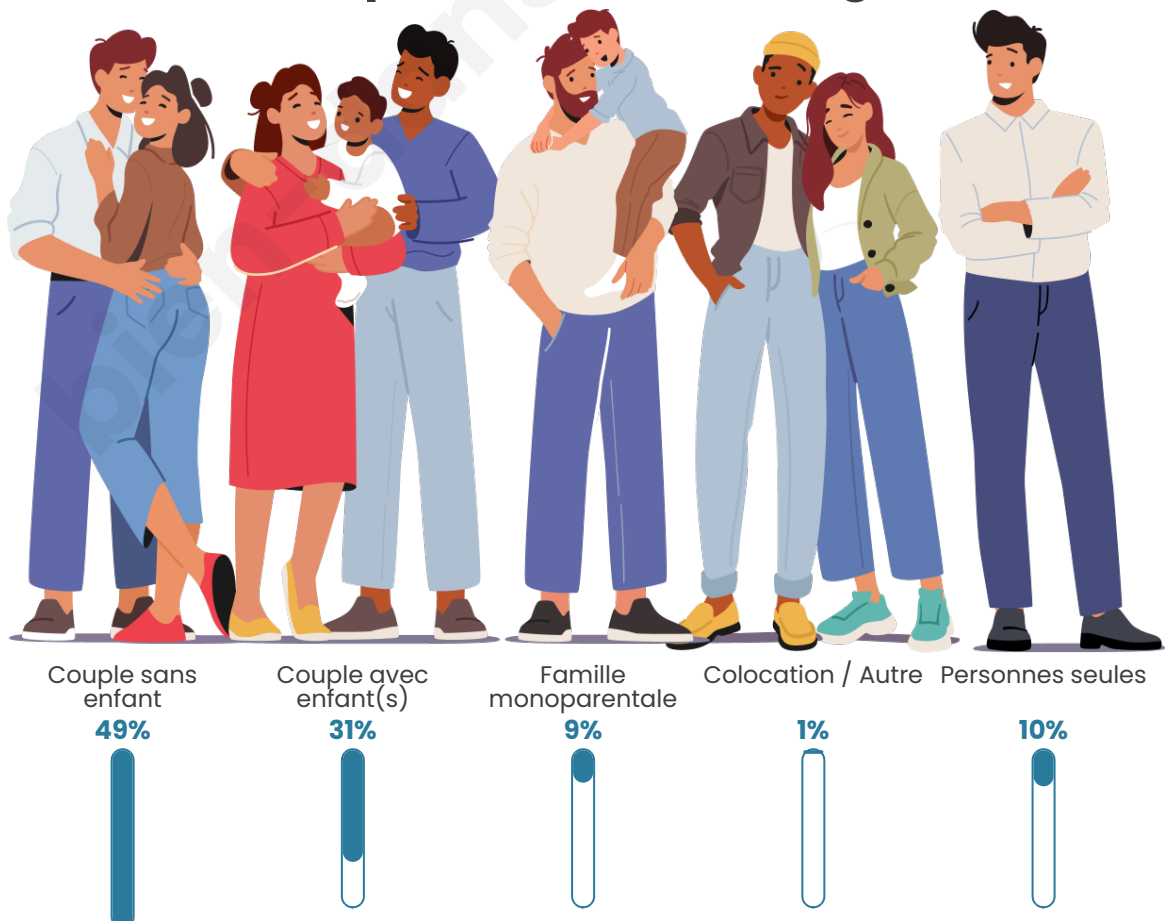

Tranche d'âge

Activité professionnelle

Niveau de diplôme

Composition des ménages

Profils électoraux

Premier tour

	Marine LE PEN	30.90 %
	Emmanuel MACRON	22.59 %
	Jean-Luc MÉLENCHON	17.28 %
	Jean LASSALLE	7.64 %
	Éric ZEMMOUR	5.65 %
	Valérie PÉCRESSÉ	5.65 %
	Fabien ROUSSEL	2.99 %
	Anne HIDALGO	2.33 %
	Nicolas DUPONT-AIGNAN	2.33 %
	Yannick JADOT	1.99 %
	Nathalie ARTHAUD	0.33 %
	Philippe POUTOU	0.33 %