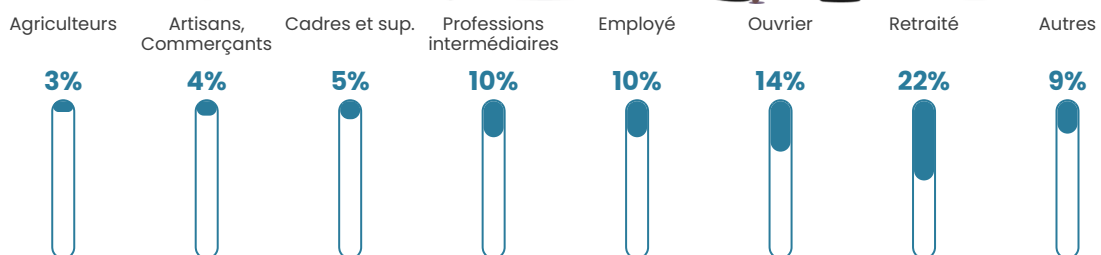

505

Age moyen

43 ans

Pop active

49.9%

Taux chômage

8.8%

Pop densité

32 h/km²

Revenu moyen

22 500 €/an

Evolution du nombre d'habitants

Sources : Institut national de la statistique et des études économiques (insee) selon Les dernières parutions officielles de 2024 portant sur les années 2020, 2021 et 2022.

Tranche d'âge

Activité professionnelle

Niveau de diplôme

Composition des ménages

Profils électoraux

Premier tour

	Marine LE PEN	30.90 %
	Emmanuel MACRON	22.59 %
	Jean-Luc MÉLENCHON	17.28 %
	Jean LASSALLE	7.64 %
	Éric ZEMMOUR	5.65 %
	Valérie PÉCRESSÉ	5.65 %
	Fabien ROUSSEL	2.99 %
	Anne HIDALGO	2.33 %
	Nicolas DUPONT-AIGNAN	2.33 %
	Yannick JADOT	1.99 %
	Nathalie ARTHAUD	0.33 %
	Philippe POUTOU	0.33 %