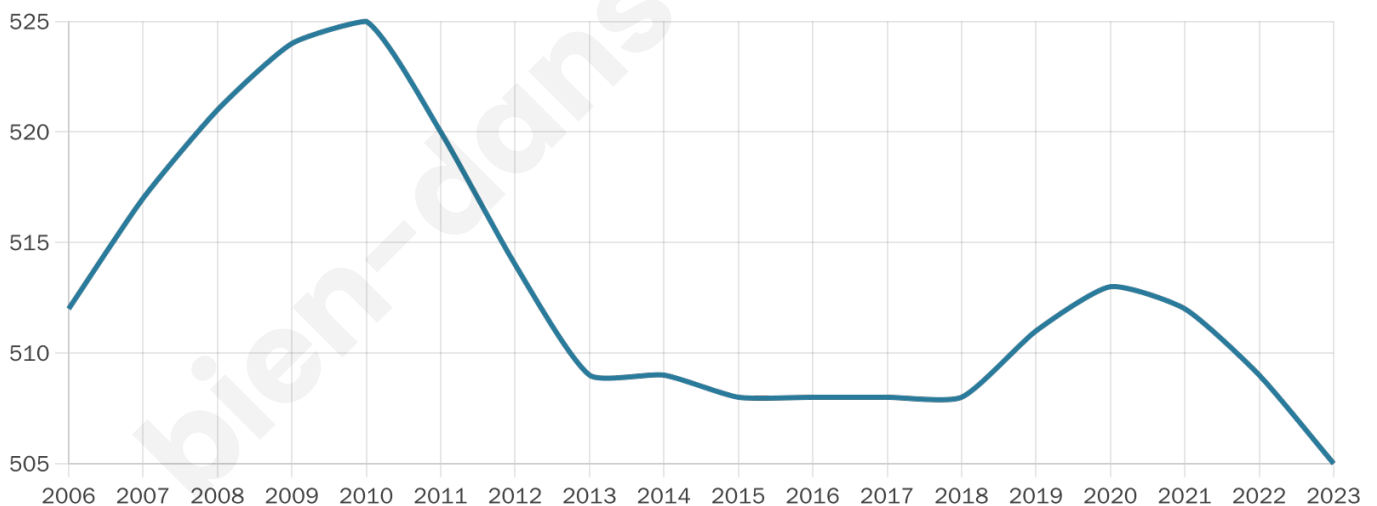

505

Age moyen

43 ans

Pop active

49.9%

Taux chômage

8.8%

Pop densité

32 h/km²

Revenu moyen

22 500 €/an

Evolution du nombre d'habitants

Sources : Institut national de la statistique et des études économiques (insee) selon Les dernières parutions officielles de 2024 portant sur les années 2020, 2021 et 2022.