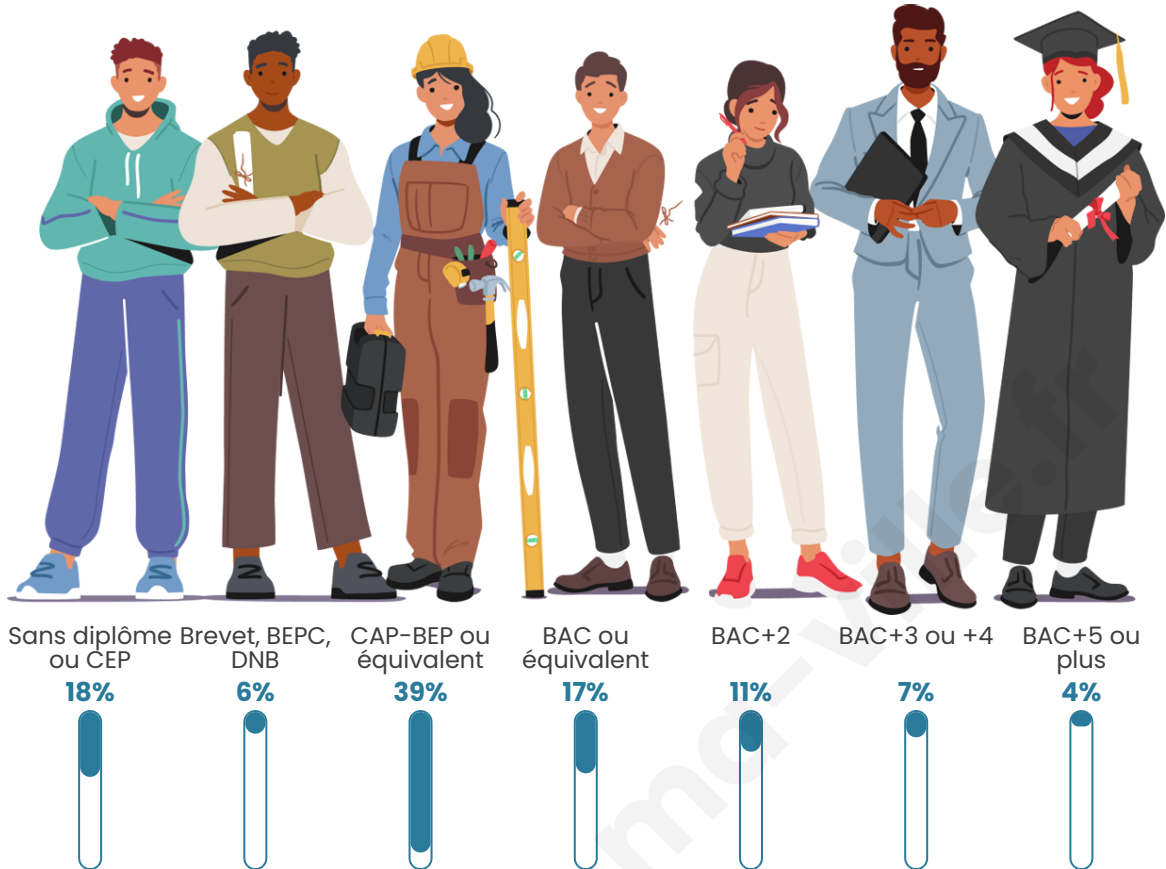

505

Age moyen

43 ans

Pop active

49.9%

Taux chômage

8.8%

Pop densité

Tranche d'âge

Activité professionnelle

Niveau de diplôme

Composition des ménages

Profils électoraux

Premier tour

	Marine LE PEN	30.90 %
	Emmanuel MACRON	22.59 %
	Jean-Luc MÉLENCHON	17.28 %
	Jean LASSALLE	7.64 %
	Éric ZEMMOUR	5.65 %
	Valérie PÉCRESSÉ	5.65 %
	Fabien ROUSSEL	2.99 %
	Anne HIDALGO	2.33 %
	Nicolas DUPONT-AIGNAN	2.33 %
	Yannick JADOT	1.99 %
	Nathalie ARTHAUD	0.33 %
	Philippe POUTOU	0.33 %