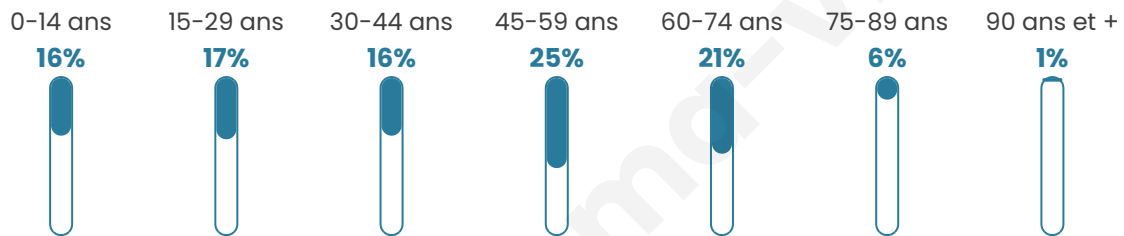

505

Age moyen

43 ans

Pop active

49.9%

Taux chômage

8.8%

Pop densité

32 h/km²

Revenu moyen

22 500 €/an

Evolution du nombre d'habitants

Sources : Institut national de la statistique et des études économiques (insee) selon Les dernières parutions officielles de 2024 portant sur les années 2020, 2021 et 2022.

Tranche d'âge

Activité professionnelle

Niveau de diplôme

Composition des ménages

Profils électoraux

Premier tour

	Marine LE PEN	30.90 %
	Emmanuel MACRON	22.59 %
	Jean-Luc MÉLENCHON	17.28 %
	Jean LASSALLE	7.64 %
	Éric ZEMMOUR	5.65 %
	Valérie PÉCRESSÉ	5.65 %
	Fabien ROUSSEL	2.99 %
	Anne HIDALGO	2.33 %
	Nicolas DUPONT-AIGNAN	2.33 %
	Yannick JADOT	1.99 %
	Nathalie ARTHAUD	0.33 %
	Philippe POUTOU	0.33 %