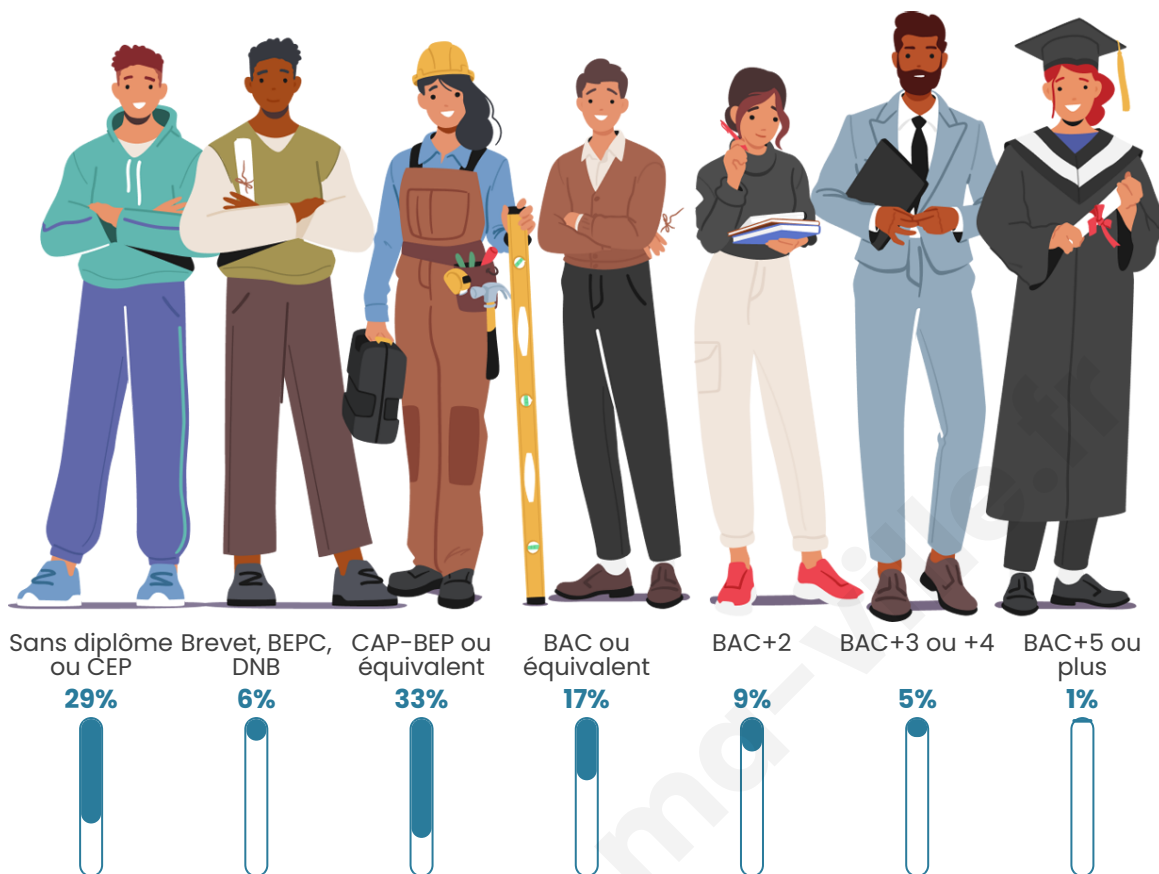

518

Age moyen

44 ans

Pop active

44.6%

Taux chômage

5%

Pop densité

Tranche d'âge

Activité professionnelle

Niveau de diplôme

Composition des ménages

Profils électoraux

Premier tour

	Marine LE PEN	36.42 %
	Emmanuel MACRON	22.19 %
	Jean-Luc MÉLENCHON	10.60 %
	Jean LASSALLE	7.62 %
	Éric ZEMMOUR	7.62 %
	Valérie PÉCRESSÉ	5.30 %
	Anne HIDALGO	3.64 %
	Nicolas DUPONT-AIGNAN	3.31 %
	Yannick JADOT	1.32 %
	Nathalie ARTHAUD	0.99 %
	Philippe POUTOU	0.66 %
	Fabien ROUSSEL	0.33 %