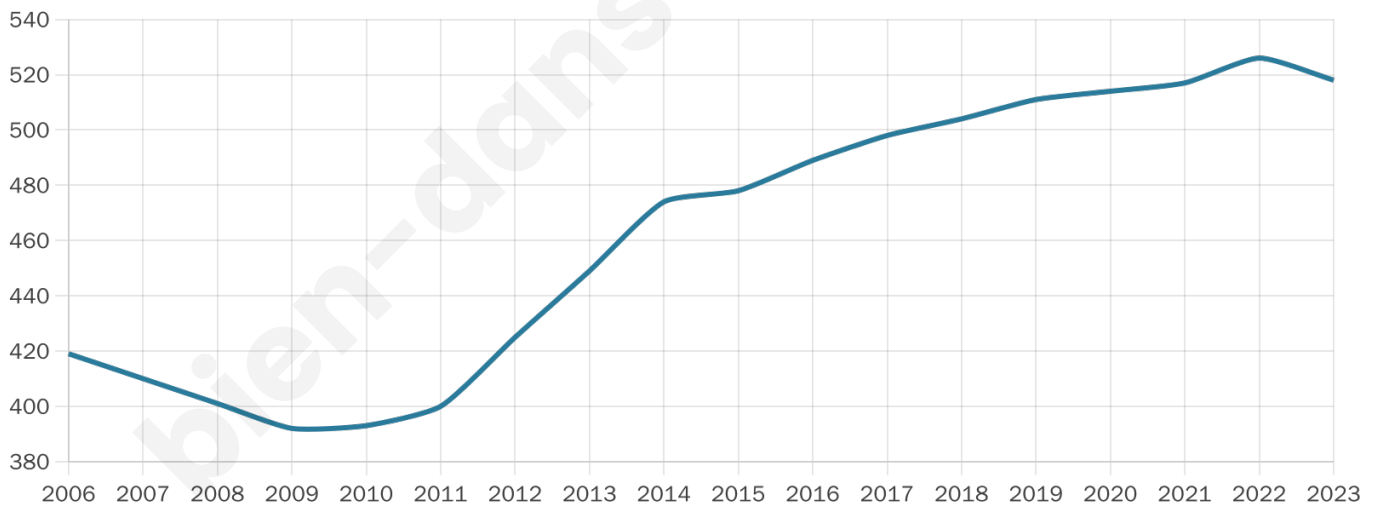

518

Age moyen

44 ans

Pop active

44.6%

Taux chômage

5%

Pop densité

37 h/km²

Revenu moyen

21 840 €/an

Evolution du nombre d'habitants

Sources : Institut national de la statistique et des études économiques (insee) selon Les dernières parutions officielles de 2024 portant sur les années 2020, 2021 et 2022.