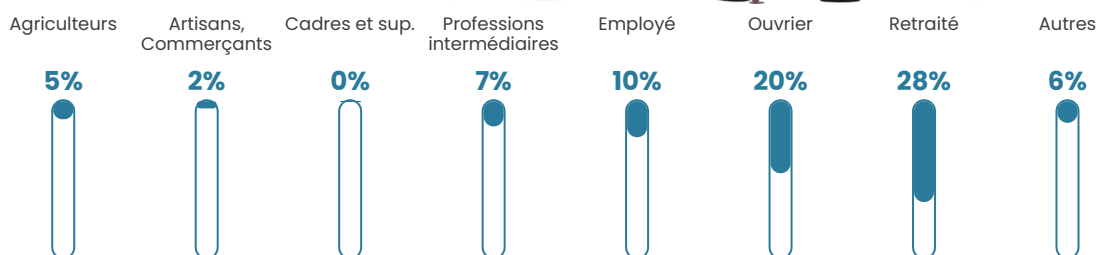

37 h/km²

Revenu moyen

21 840 €/an

Evolution du nombre d'habitants

Sources : Institut national de la statistique et des études économiques (insee) selon Les dernières parutions officielles de 2024 portant sur les années 2020, 2021 et 2022.

Tranche d'âge

Activité professionnelle

Niveau de diplôme

Composition des ménages

Profils électoraux

Premier tour

	Marine LE PEN	36.42 %
	Emmanuel MACRON	22.19 %
	Jean-Luc MÉLENCHON	10.60 %
	Jean LASSALLE	7.62 %
	Éric ZEMMOUR	7.62 %
	Valérie PÉCRESSÉ	5.30 %
	Anne HIDALGO	3.64 %
	Nicolas DUPONT-AIGNAN	3.31 %
	Yannick JADOT	1.32 %
	Nathalie ARTHAUD	0.99 %
	Philippe POUTOU	0.66 %
	Fabien ROUSSEL	0.33 %