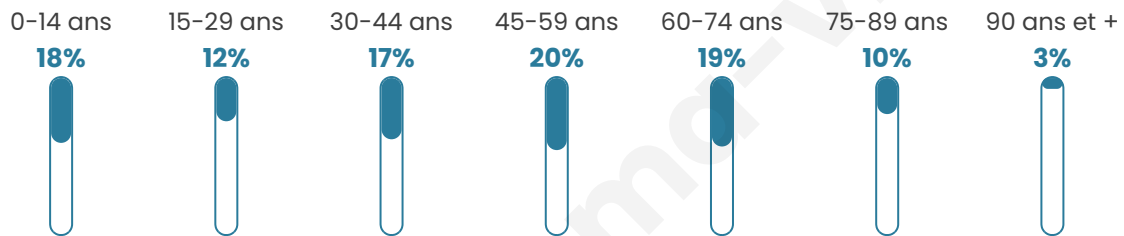

518

Age moyen

44 ans

Pop active

44.6%

Taux chômage

5%

Pop densité

37 h/km²

Revenu moyen

21 840 €/an

Evolution du nombre d'habitants

Sources : Institut national de la statistique et des études économiques (insee) selon Les dernières parutions officielles de 2024 portant sur les années 2020, 2021 et 2022.

Tranche d'âge

Activité professionnelle

Niveau de diplôme

Composition des ménages

Profils électoraux

Premier tour

	Marine LE PEN	36.42 %
	Emmanuel MACRON	22.19 %
	Jean-Luc MÉLENCHON	10.60 %
	Jean LASSALLE	7.62 %
	Éric ZEMMOUR	7.62 %
	Valérie PÉCRESSÉ	5.30 %
	Anne HIDALGO	3.64 %
	Nicolas DUPONT-AIGNAN	3.31 %
	Yannick JADOT	1.32 %
	Nathalie ARTHAUD	0.99 %
	Philippe POUTOU	0.66 %
	Fabien ROUSSEL	0.33 %

383 inscrits

Participation : 79.63%

Votes blancs : 0.66%

Votes nuls : 0.33%

Second tour

	Emmanuel MACRON	40,37 %
	Marine LE PEN	59,63 %

383 inscrits

Participation : 76.76%