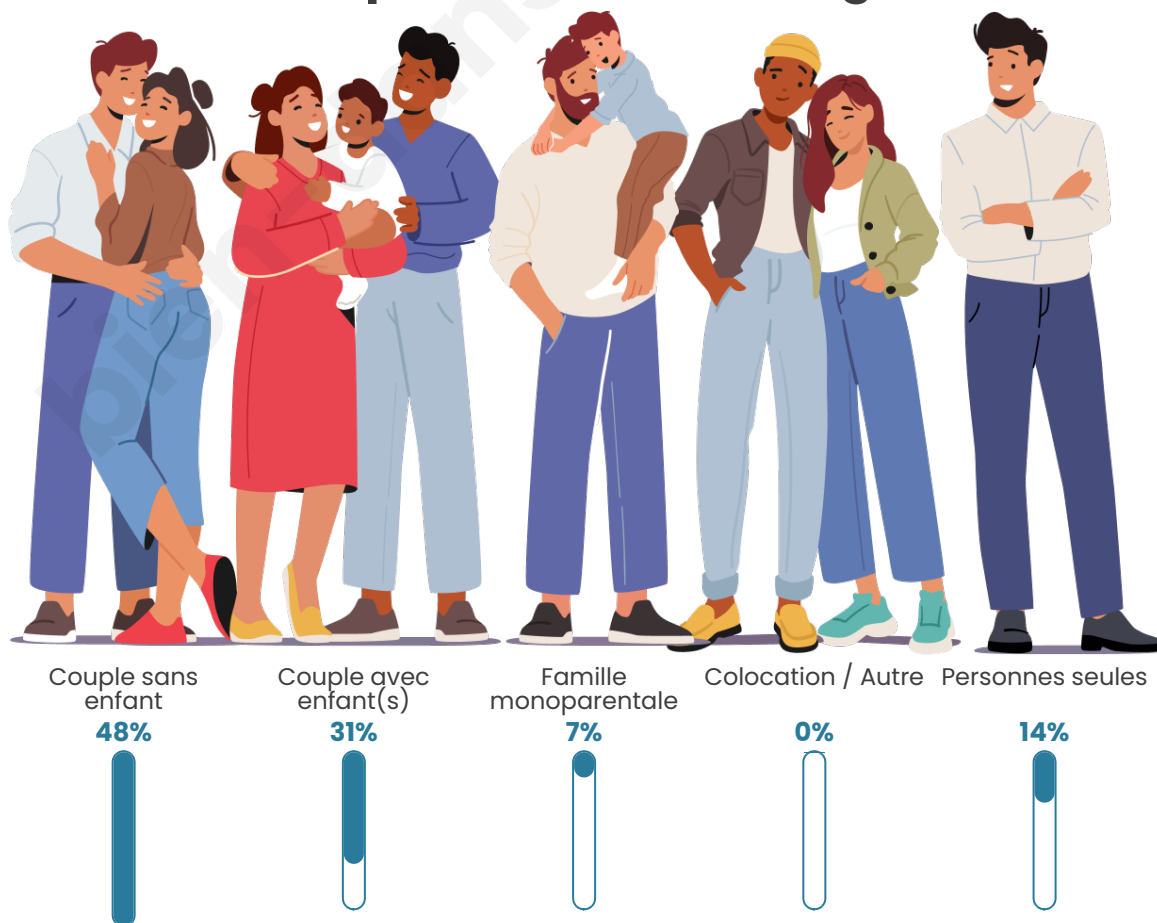

Tranche d'âge

Activité professionnelle

Niveau de diplôme

Composition des ménages

Profils électoraux

Premier tour

	Marine LE PEN	36.42 %
	Emmanuel MACRON	22.19 %
	Jean-Luc MÉLENCHON	10.60 %
	Jean LASSALLE	7.62 %
	Éric ZEMMOUR	7.62 %
	Valérie PÉCRESSÉ	5.30 %
	Anne HIDALGO	3.64 %
	Nicolas DUPONT-AIGNAN	3.31 %
	Yannick JADOT	1.32 %
	Nathalie ARTHAUD	0.99 %
	Philippe POUTOU	0.66 %
	Fabien ROUSSEL	0.33 %