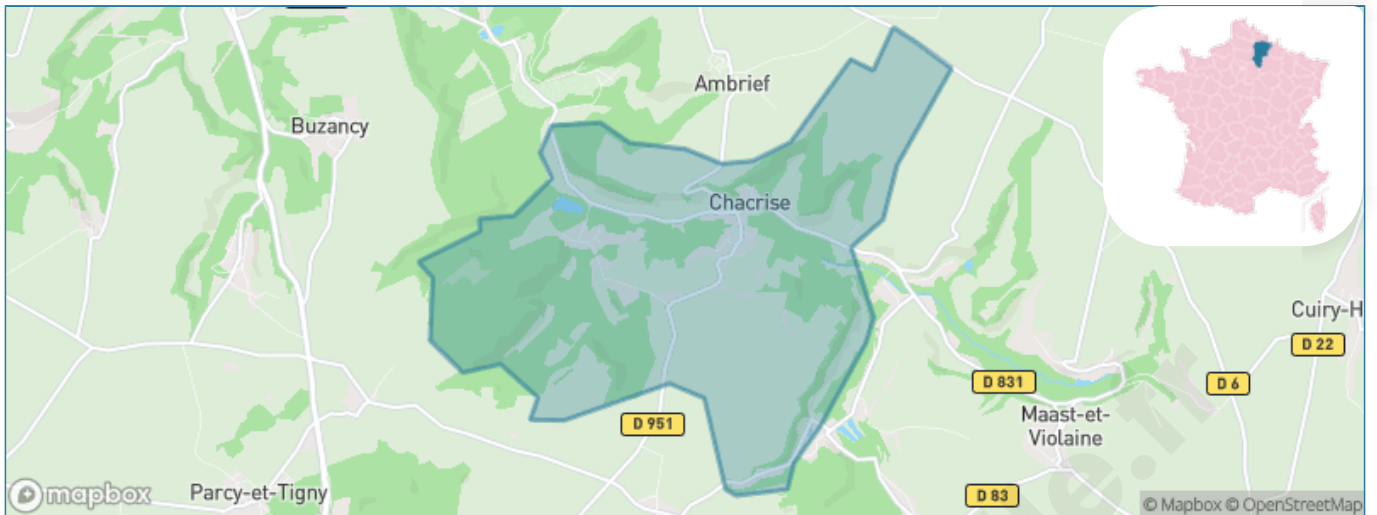

Version web

Ville de Chacrise

Présenté par

BIEN dans
ma **VILLE** 

Sommaire

Situation géographique	3
Statistiques sur la population	4
Evolution du nombre d'habitants	4
Tranche d'âge	5
0-14 ans	5
15-29 ans	5
30-44 ans	5
45-59 ans	5
60-74 ans	5
75-89 ans	5
90 ans et +	5
Activité professionnelle	5
Agriculteurs	5
Artisans, Commerçants	5
Cadres et sup.	5
Professions intermédiaires	5
Employé	5
Ouvrier	5
Retraité	5
Autres	5
Niveau de diplôme	6
Sans diplôme ou CEP	6
Brevet, BEPC, DNB	6
CAP-BEP ou équivalent	6
BAC ou équivalent	6
BAC+2	6
BAC+3 ou +4	6
BAC+5 ou plus	6
Composition des ménages	6
Couple sans enfant	6
Couple avec enfant(s)	6
Famille monoparentale	6
Colocation / Autre	6
Personnes seules	6
Profils électoraux	7
Premier tour	7
Sécurité	8
Evolution du nombre d'infractions	8
Pour comparer	9
Services à la population	10
Commerce	10
Éducation	10
Villes autour de Chacrise	11

Situation géographique

i Informations clés

- **Région** : Hauts-de-France
- **Département** : Aisne
- **Code postal** : 02200
- **Superficie** : 12 km²

Statistiques sur la population

Nombre d'habitants

375