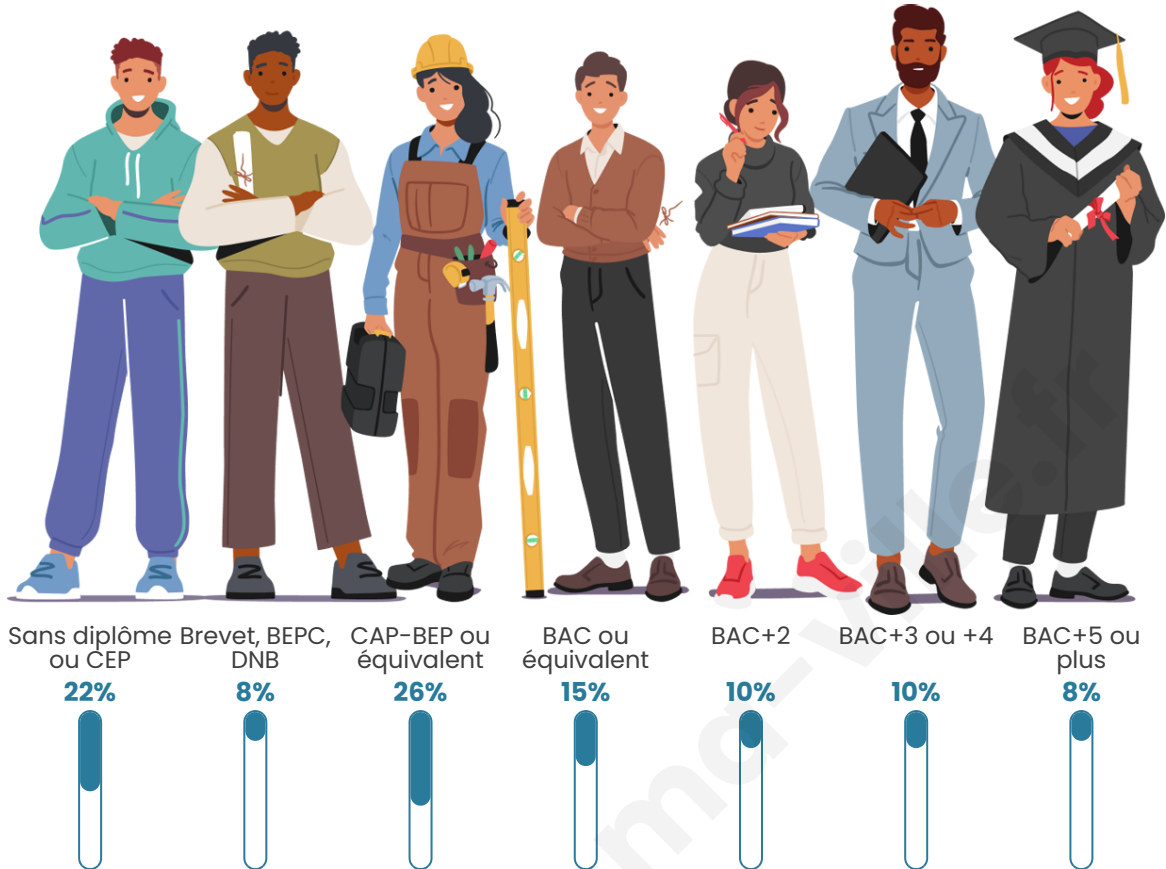

Age moyen

40 ans

Pop active

48%

Taux chômage

7.6%

Pop densité

31 h/km²

Tranche d'âge

Activité professionnelle

Niveau de diplôme

Composition des ménages

Profils électoraux

Premier tour

	Marine LE PEN	25.54 %
	Jean-Luc MÉLENCHON	22.83 %
	Emmanuel MACRON	21.20 %
	Éric ZEMMOUR	12.50 %
	Jean LASSALLE	4.89 %
	Fabien ROUSSEL	3.80 %
	Yannick JADOT	3.26 %
	Nicolas DUPONT-AIGNAN	3.26 %
	Valérie PÉCRESSE	1.09 %
	Philippe POUTOU	1.09 %
	Nathalie ARTHAUD	0.54 %
	Anne HIDALGO	0.00 %