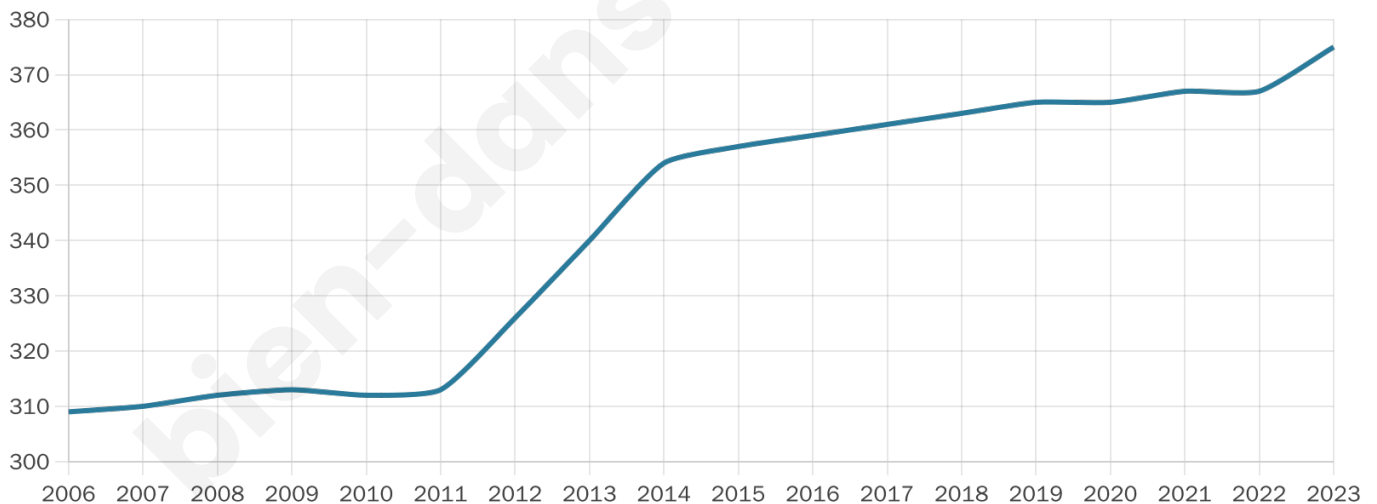

Age moyen

40 ans

Pop active

48%

Taux chômage

7.6%

Pop densité

31 h/km²

Revenu moyen

22 240 €/an

Evolution du nombre d'habitants

Sources : Institut national de la statistique et des études économiques (insee) selon Les dernières parutions officielles de 2024 portant sur les années 2020, 2021 et 2022.