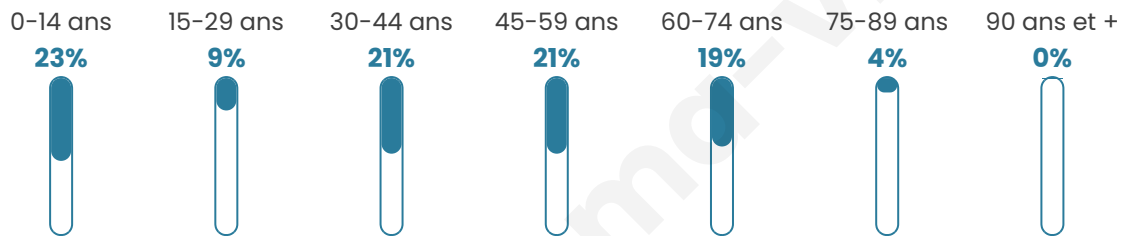

Age moyen

40 ans

Pop active

48%

Taux chômage

7.6%

Pop densité

31 h/km²

Revenu moyen

22 240 €/an

Evolution du nombre d'habitants

Sources : Institut national de la statistique et des études économiques (insee) selon Les dernières parutions officielles de 2024 portant sur les années 2020, 2021 et 2022.

Tranche d'âge

Activité professionnelle

Niveau de diplôme

Composition des ménages

Profils électoraux

Premier tour

	Marine LE PEN	25.54 %
	Jean-Luc MÉLENCHON	22.83 %
	Emmanuel MACRON	21.20 %
	Éric ZEMMOUR	12.50 %
	Jean LASSALLE	4.89 %
	Fabien ROUSSEL	3.80 %
	Yannick JADOT	3.26 %
	Nicolas DUPONT-AIGNAN	3.26 %
	Valérie PÉCRESSE	1.09 %
	Philippe POUTOU	1.09 %
	Nathalie ARTHAUD	0.54 %
	Anne HIDALGO	0.00 %

248 inscrits

Participation : 75.4%

Votes blancs : 1.07%

Votes nuls : 0.53%

Second tour

	Emmanuel MACRON	43,79 %
	Marine LE PEN	56,21 %

248 inscrits

Participation : 75.81%