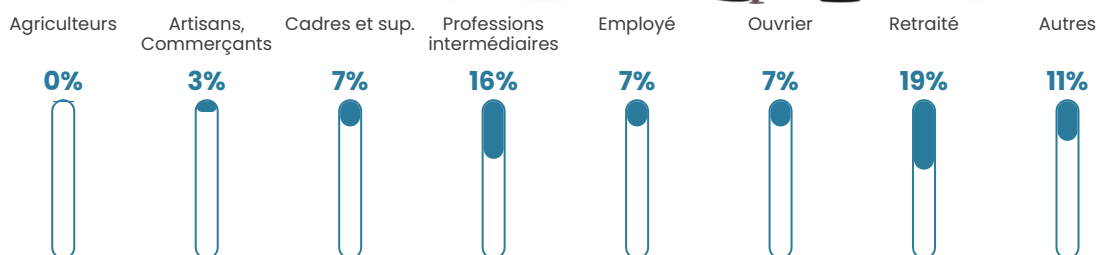

Revenu moyen

22 240 €/an

Evolution du nombre d'habitants

Sources : Institut national de la statistique et des études économiques (insee) selon Les dernières parutions officielles de 2024 portant sur les années 2020, 2021 et 2022.

Tranche d'âge

Activité professionnelle

Niveau de diplôme

Composition des ménages

Profils électoraux

Premier tour

	Marine LE PEN	25.54 %
	Jean-Luc MÉLENCHON	22.83 %
	Emmanuel MACRON	21.20 %
	Éric ZEMMOUR	12.50 %
	Jean LASSALLE	4.89 %
	Fabien ROUSSEL	3.80 %
	Yannick JADOT	3.26 %
	Nicolas DUPONT-AIGNAN	3.26 %
	Valérie PÉCRESSE	1.09 %
	Philippe POUTOU	1.09 %
	Nathalie ARTHAUD	0.54 %
	Anne HIDALGO	0.00 %