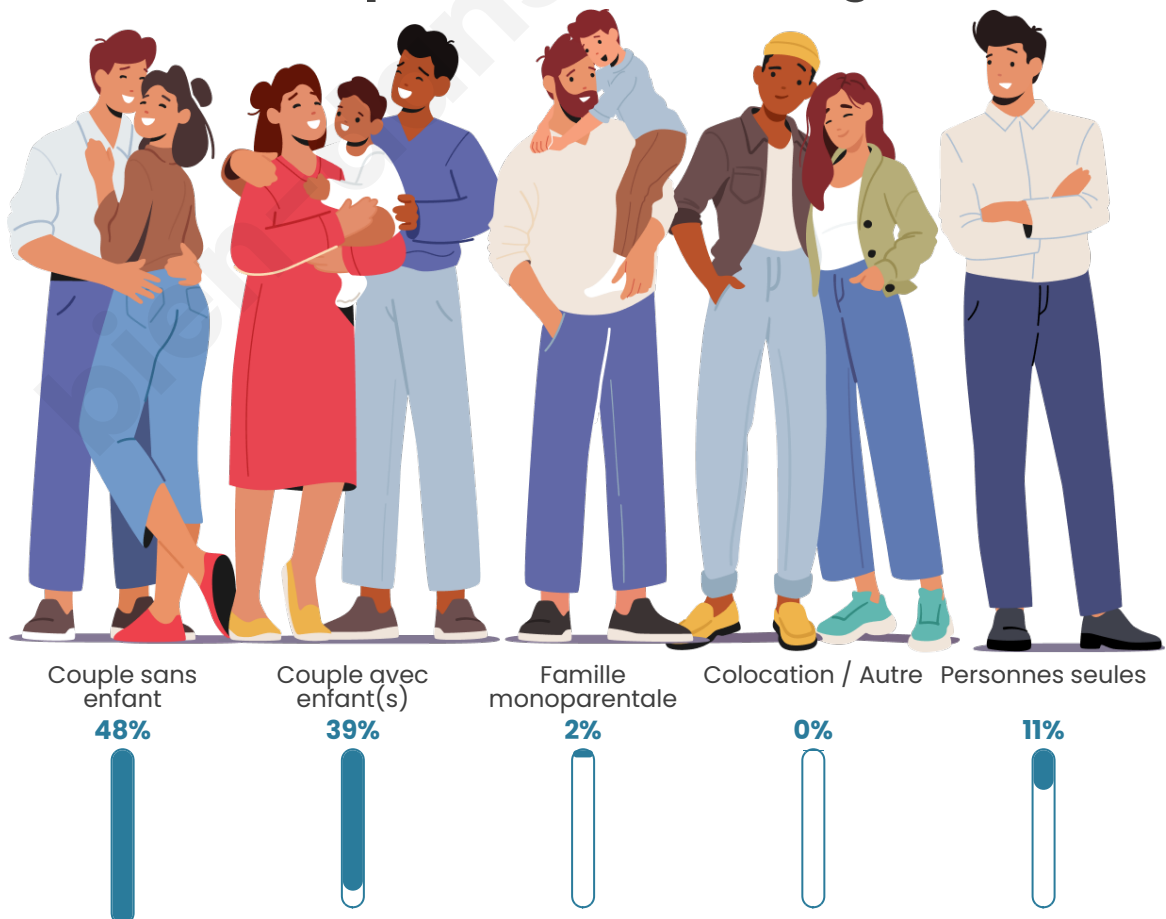

Tranche d'âge

Activité professionnelle

Niveau de diplôme

Composition des ménages

Profils électoraux

Premier tour

	Marine LE PEN	25.54 %
	Jean-Luc MÉLENCHON	22.83 %
	Emmanuel MACRON	21.20 %
	Éric ZEMMOUR	12.50 %
	Jean LASSALLE	4.89 %
	Fabien ROUSSEL	3.80 %
	Yannick JADOT	3.26 %
	Nicolas DUPONT-AIGNAN	3.26 %
	Valérie PÉCRESSE	1.09 %
	Philippe POUTOU	1.09 %
	Nathalie ARTHAUD	0.54 %
	Anne HIDALGO	0.00 %