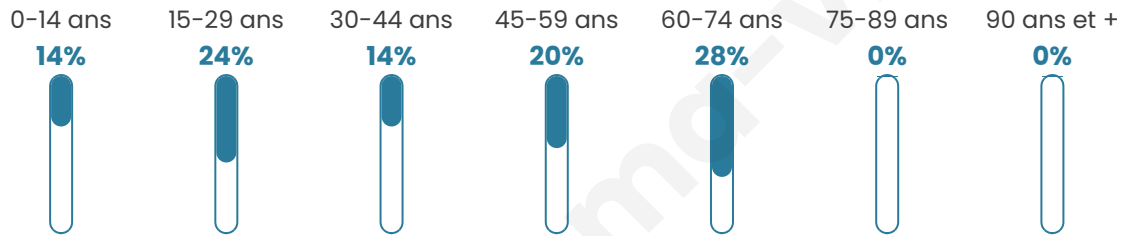

Situation géographique

i Informations clés

- **Région** : Grand Est
- **Département** : Aube
- **Code postal** : 10110
- **Superficie** : 7 km²

Statistiques sur la population

Nombre d'habitants

52

Age moyen

41 ans

Pop active

53.8%

Taux chômage

5.3%

Pop densité

7 h/km²

Revenu moyen

Tranche d'âge

Activité professionnelle

Niveau de diplôme

Composition des ménages

Profils électoraux

Premier tour

	Marine LE PEN	51.16 %
	Emmanuel MACRON	23.26 %
	Jean-Luc MÉLENCHON	11.63 %
	Valérie PÉCRESSE	4.65 %
	Nathalie ARTHAUD	2.33 %
	Jean LASSALLE	2.33 %
	Éric ZEMMOUR	2.33 %
	Anne HIDALGO	2.33 %
	Fabien ROUSSEL	0.00 %
	Yannick JADOT	0.00 %
	Philippe POUTOU	0.00 %
	Nicolas DUPONT-AIGNAN	0.00 %