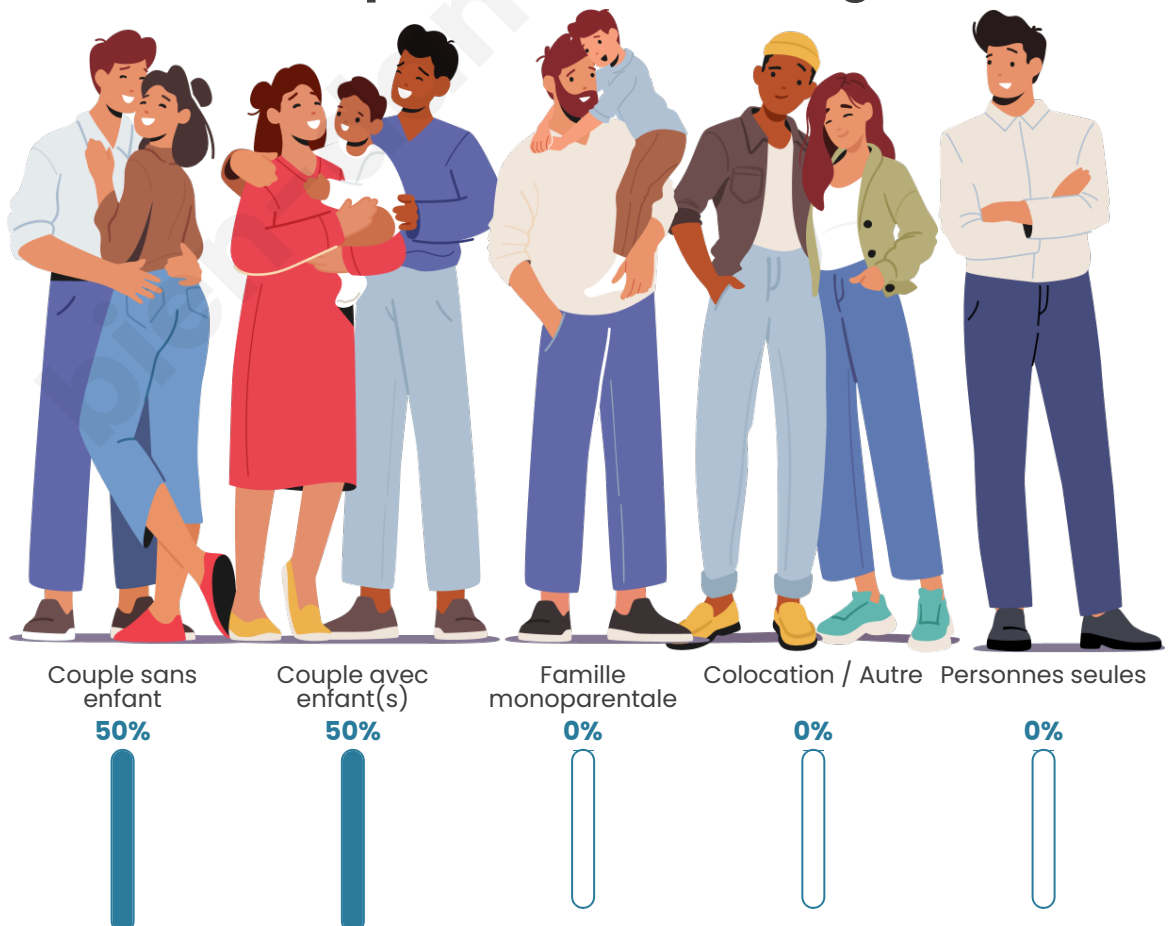

Tranche d'âge

Activité professionnelle

Niveau de diplôme

Composition des ménages

Profils électoraux

Premier tour

	Marine LE PEN	51.16 %
	Emmanuel MACRON	23.26 %
	Jean-Luc MÉLENCHON	11.63 %
	Valérie PÉCRESSE	4.65 %
	Nathalie ARTHAUD	2.33 %
	Jean LASSALLE	2.33 %
	Éric ZEMMOUR	2.33 %
	Anne HIDALGO	2.33 %
	Fabien ROUSSEL	0.00 %
	Yannick JADOT	0.00 %
	Philippe POUTOU	0.00 %
	Nicolas DUPONT-AIGNAN	0.00 %