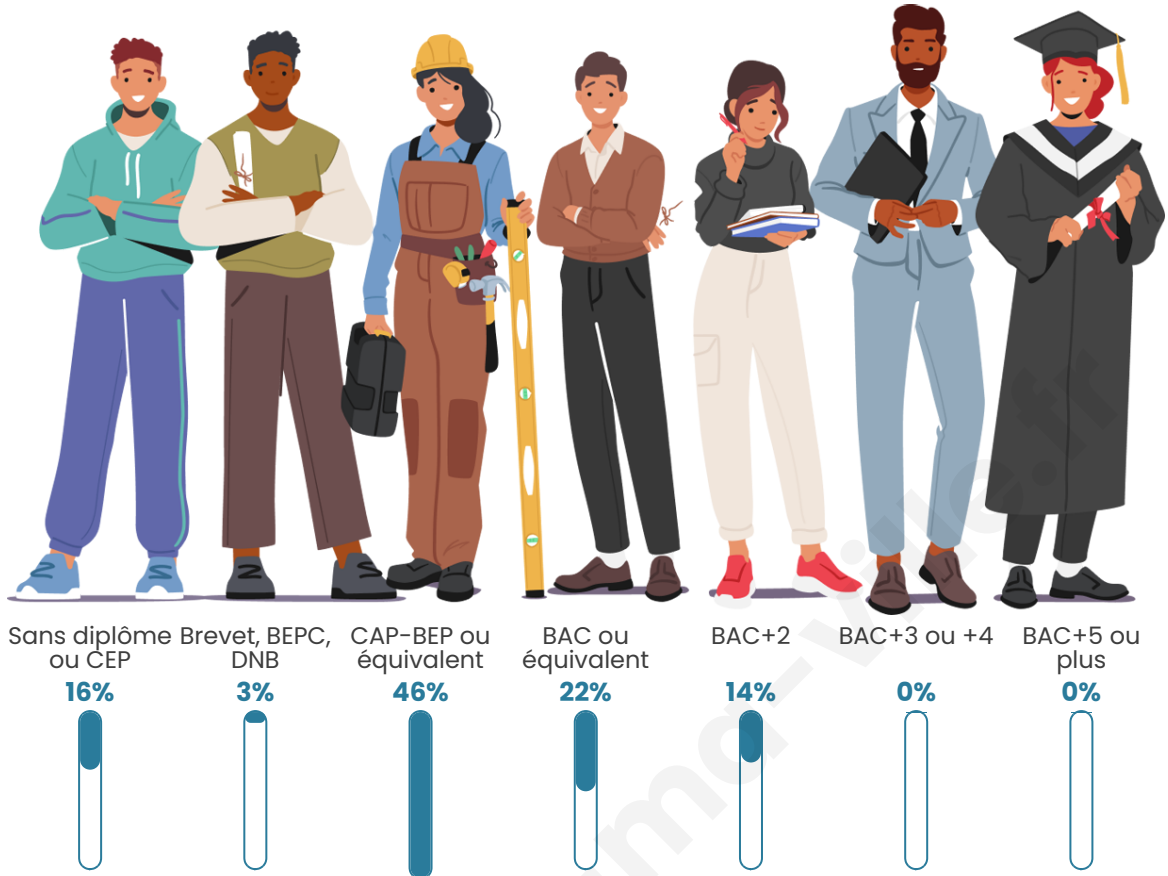

Tranche d'âge

Activité professionnelle

Niveau de diplôme

Composition des ménages

Profils électoraux

Premier tour

	Marine LE PEN	51.16 %
	Emmanuel MACRON	23.26 %
	Jean-Luc MÉLENCHON	11.63 %
	Valérie PÉCRESSE	4.65 %
	Nathalie ARTHAUD	2.33 %
	Jean LASSALLE	2.33 %
	Éric ZEMMOUR	2.33 %
	Anne HIDALGO	2.33 %
	Fabien ROUSSEL	0.00 %
	Yannick JADOT	0.00 %
	Philippe POUTOU	0.00 %
	Nicolas DUPONT-AIGNAN	0.00 %