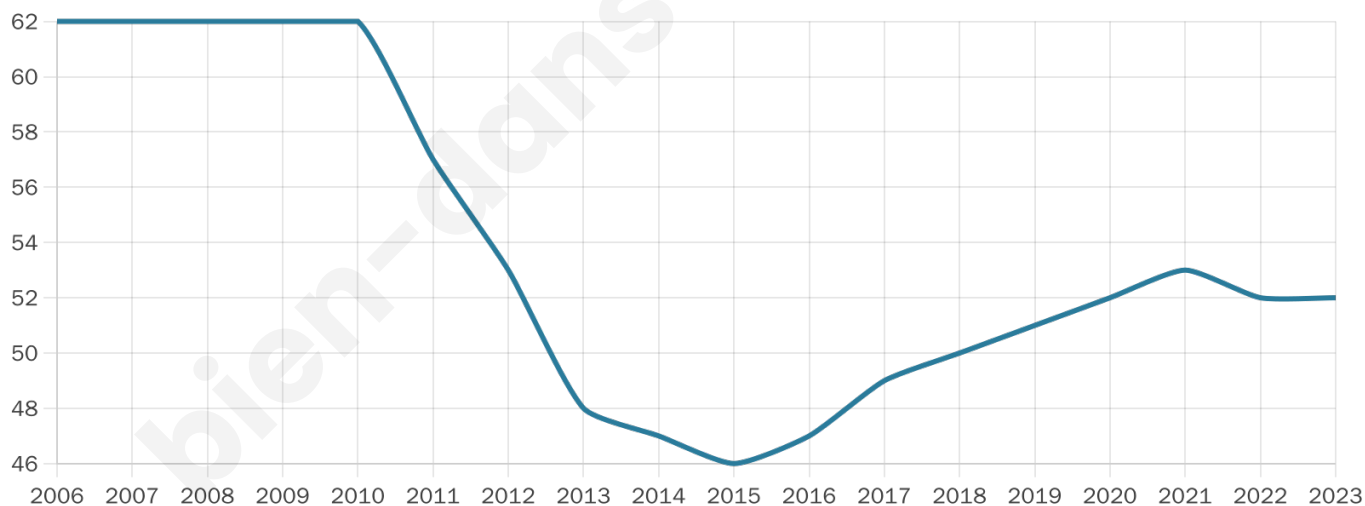

41 ans

Pop active

53.8%

Taux chômage

5.3%

Pop densité

7 h/km²

Revenu moyen

NC

Evolution du nombre d'habitants

Sources : Institut national de la statistique et des études économiques (insee) selon Les dernières parutions officielles de 2024 portant sur les années 2020, 2021 et 2022.