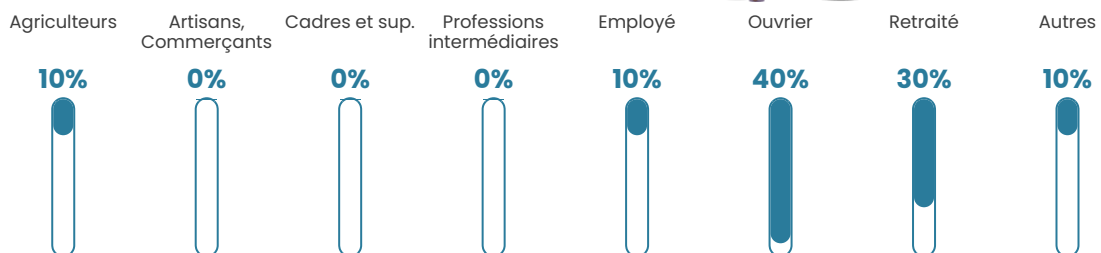

NC

Evolution du nombre d'habitants

Sources : Institut national de la statistique et des études économiques (insee) selon Les dernières parutions officielles de 2024 portant sur les années 2020, 2021 et 2022.

Tranche d'âge

Activité professionnelle

Niveau de diplôme

Composition des ménages

Profils électoraux

Premier tour

	Marine LE PEN	51.16 %
	Emmanuel MACRON	23.26 %
	Jean-Luc MÉLENCHON	11.63 %
	Valérie PÉCRESSE	4.65 %
	Nathalie ARTHAUD	2.33 %
	Jean LASSALLE	2.33 %
	Éric ZEMMOUR	2.33 %
	Anne HIDALGO	2.33 %
	Fabien ROUSSEL	0.00 %
	Yannick JADOT	0.00 %
	Philippe POUTOU	0.00 %
	Nicolas DUPONT-AIGNAN	0.00 %