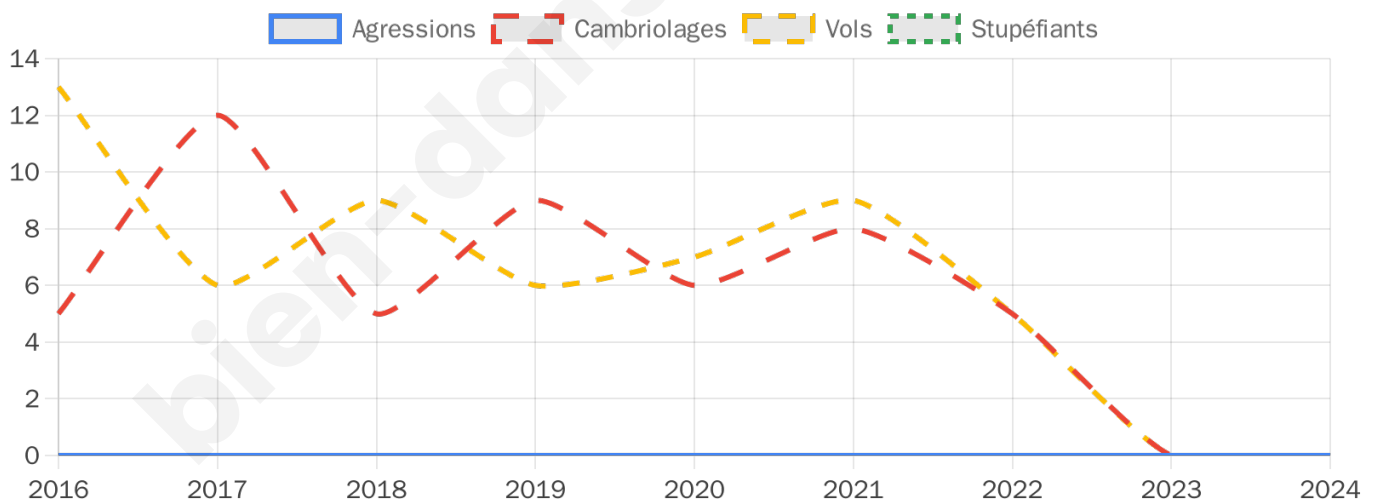

Sécurité

Agressions physiques / sexuelles

0

Cambriolages

0

Vols / dégradations

0

Stupéfiants

0

Evolution du nombre d'infractions