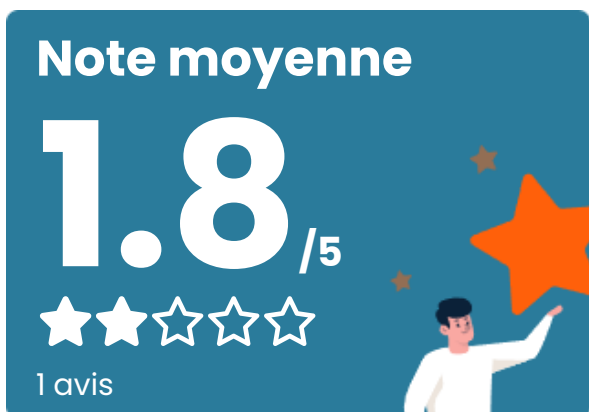

Avis sur la ville de Chabreloche