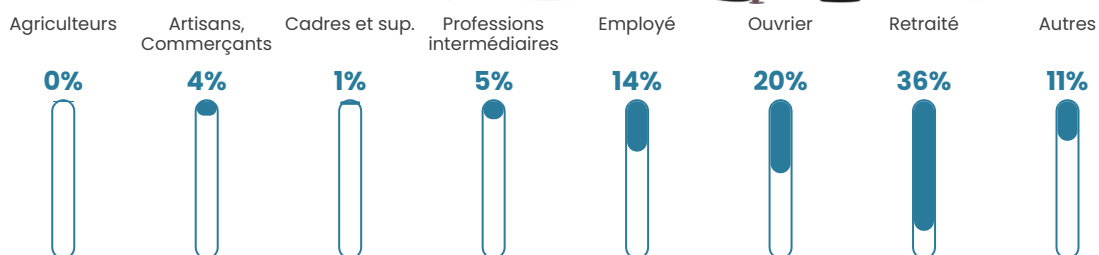

Pop densité

128 h/km²

Revenu moyen

20 390 €/an

Evolution du nombre d'habitants

Sources : Institut national de la statistique et des études économiques (insee) selon Les dernières parutions officielles de 2024 portant sur les années 2020, 2021 et 2022.

Tranche d'âge

Activité professionnelle

Niveau de diplôme

Composition des ménages

Profils électoraux

Premier tour

	Marine LE PEN	33.14 %
	Emmanuel MACRON	24.78 %
	Jean-Luc MÉLENCHON	15.84 %
	Jean LASSALLE	7.77 %
	Fabien ROUSSEL	3.81 %
	Éric ZEMMOUR	3.67 %
	Anne HIDALGO	3.23 %
	Valérie PÉCRESE	2.35 %
	Nicolas DUPONT-AIGNAN	2.20 %
	Yannick JADOT	1.61 %
	Philippe POUTOU	1.03 %
	Nathalie ARTHAUD	0.59 %