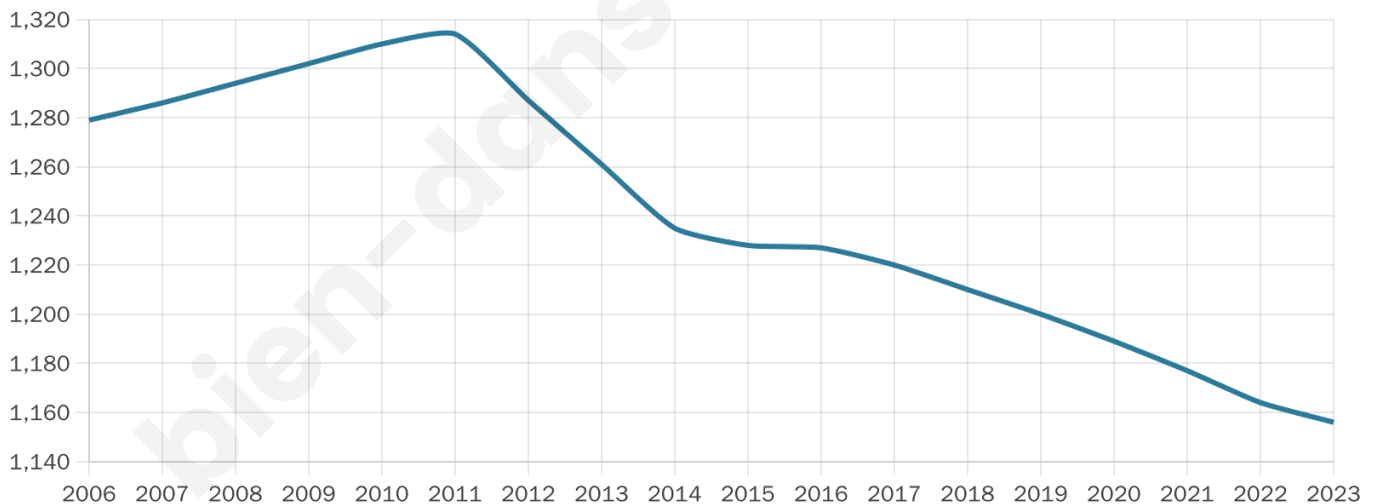

Nombre d'habitants

1 156

Age moyen

48 ans

Pop active

43.5%

Taux chômage

8.9%

Pop densité

128 h/km²

Revenu moyen

20 390 €/an

Evolution du nombre d'habitants

Sources : Institut national de la statistique et des études économiques (insee) selon Les dernières parutions officielles de 2024 portant sur les années 2020, 2021 et 2022.

Tranche d'âge

Activité professionnelle

Niveau de diplôme

Composition des ménages

Profils électoraux

Premier tour

	Marine LE PEN	33.14 %
	Emmanuel MACRON	24.78 %
	Jean-Luc MÉLENCHON	15.84 %
	Jean LASSALLE	7.77 %
	Fabien ROUSSEL	3.81 %
	Éric ZEMMOUR	3.67 %
	Anne HIDALGO	3.23 %
	Valérie PÉCRESE	2.35 %
	Nicolas DUPONT-AIGNAN	2.20 %
	Yannick JADOT	1.61 %
	Philippe POUTOU	1.03 %
	Nathalie ARTHAUD	0.59 %