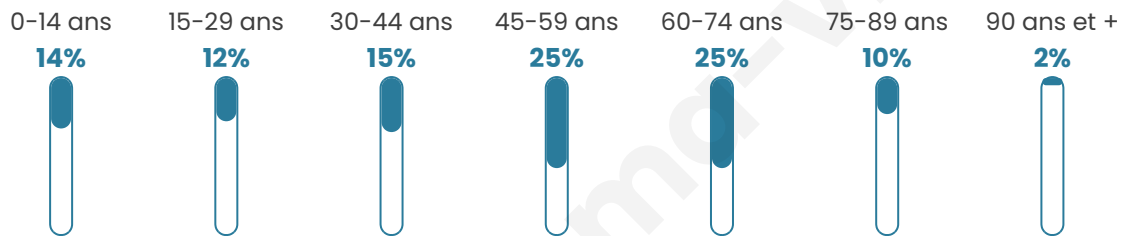

Nombre d'habitants

1 156

Age moyen

48 ans

Pop active

43.5%

Taux chômage

8.9%

Pop densité

128 h/km²

Revenu moyen

20 390 €/an

Evolution du nombre d'habitants

Sources : Institut national de la statistique et des études économiques (insee) selon Les dernières parutions officielles de 2024 portant sur les années 2020, 2021 et 2022.

Tranche d'âge

Activité professionnelle

Niveau de diplôme

Composition des ménages

Profils électoraux

Premier tour

	Marine LE PEN	33.14 %
	Emmanuel MACRON	24.78 %
	Jean-Luc MÉLENCHON	15.84 %
	Jean LASSALLE	7.77 %
	Fabien ROUSSEL	3.81 %
	Éric ZEMMOUR	3.67 %
	Anne HIDALGO	3.23 %
	Valérie PÉCRESE	2.35 %
	Nicolas DUPONT-AIGNAN	2.20 %
	Yannick JADOT	1.61 %
	Philippe POUTOU	1.03 %
	Nathalie ARTHAUD	0.59 %

931 inscrits

Participation : 75.83%

Votes blancs : 2.12%

Votes nuls : 1.27%

Second tour

	Emmanuel MACRON	49,62 %
	Marine LE PEN	50,38 %

930 inscrits

Participation : 77.85%