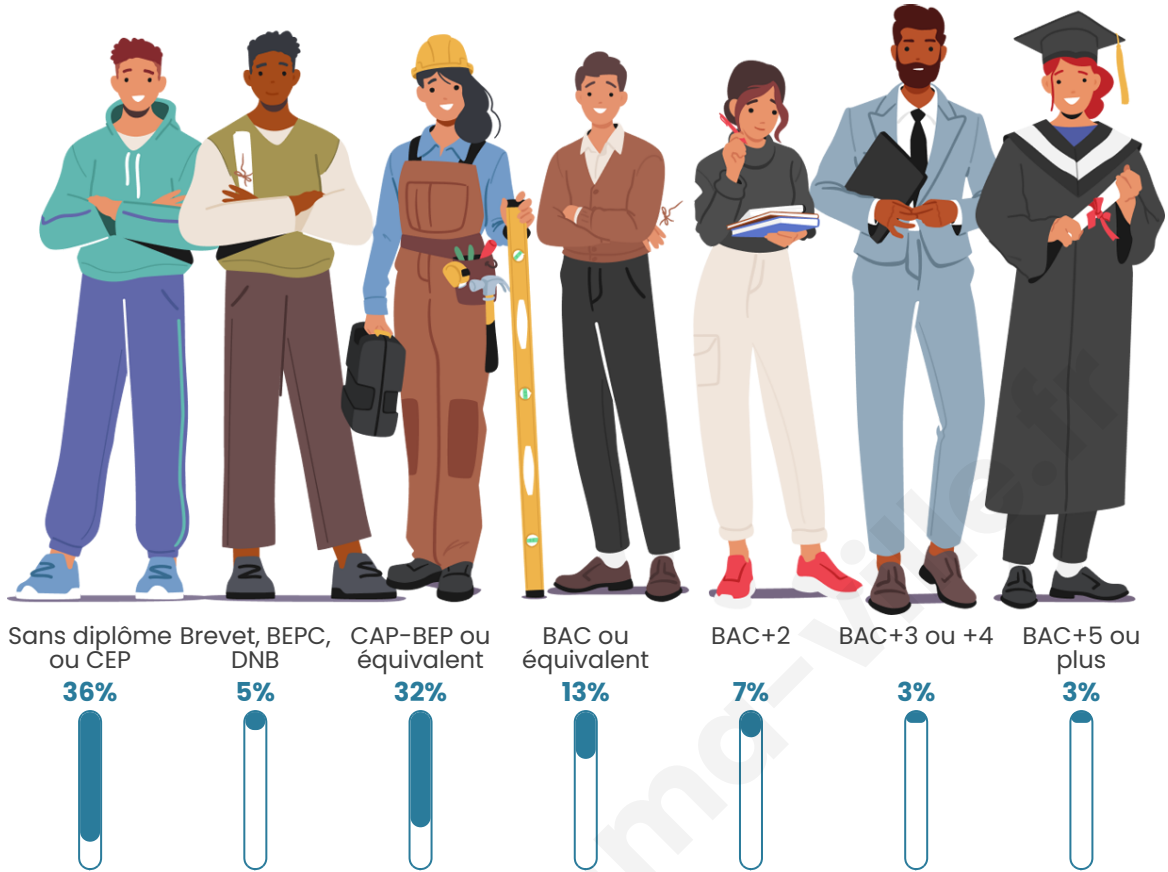

Nombre d'habitants

1 156

Age moyen

48 ans

Pop active

43.5%

Taux chômage

8.9%

Pop densité

128 h/km²

Revenu moyen

20 390 €/an

Evolution du nombre d'habitants

Sources : Institut national de la statistique et des études économiques (insee) selon Les dernières parutions officielles de 2024 portant sur les années 2020, 2021 et 2022.

Tranche d'âge

Activité professionnelle

Niveau de diplôme

Composition des ménages

Profils électoraux

Premier tour

	Marine LE PEN	33.14 %
	Emmanuel MACRON	24.78 %
	Jean-Luc MÉLENCHON	15.84 %
	Jean LASSALLE	7.77 %
	Fabien ROUSSEL	3.81 %
	Éric ZEMMOUR	3.67 %
	Anne HIDALGO	3.23 %
	Valérie PÉCRESE	2.35 %
	Nicolas DUPONT-AIGNAN	2.20 %
	Yannick JADOT	1.61 %
	Philippe POUTOU	1.03 %
	Nathalie ARTHAUD	0.59 %