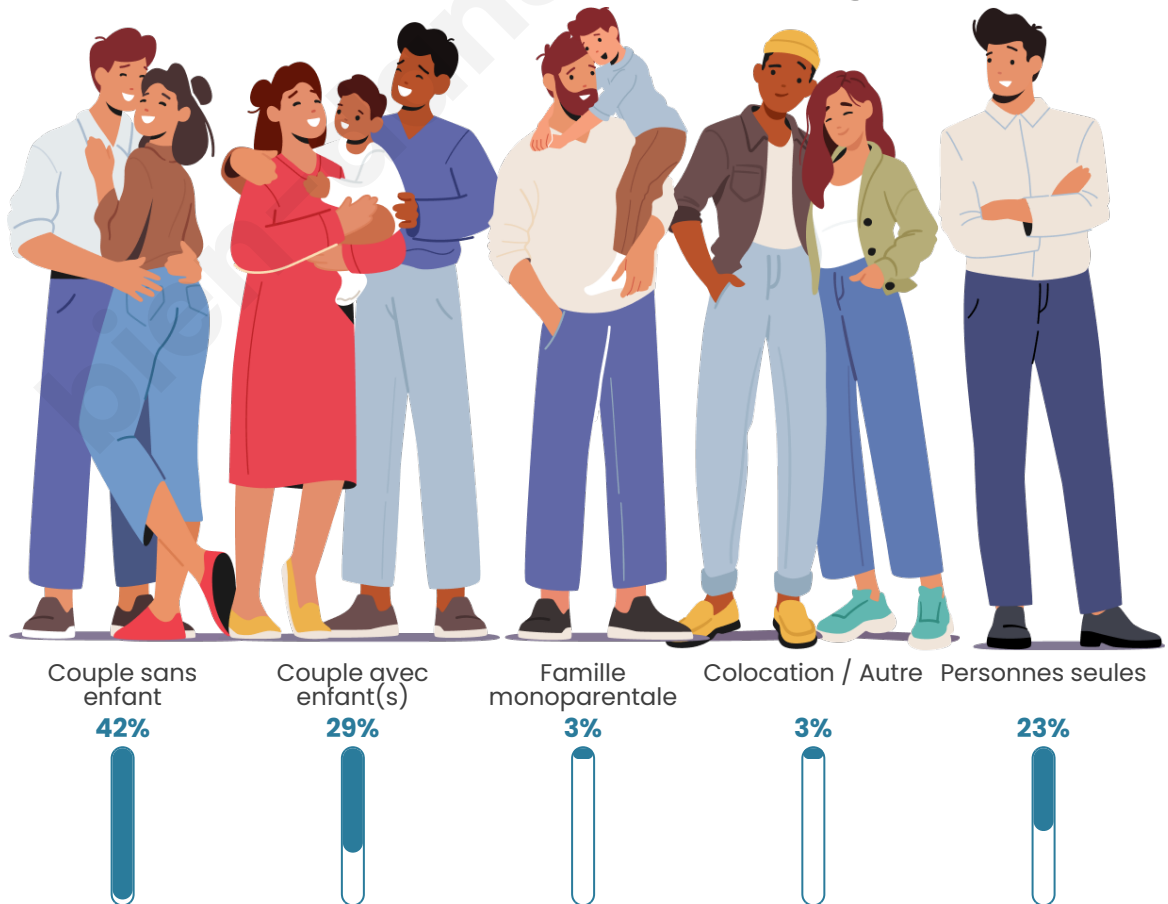

Nombre d'habitants

1 156

Age moyen

48 ans

Pop active

43.5%

Taux chômage

8.9%

Tranche d'âge

Activité professionnelle

Niveau de diplôme

Composition des ménages

Profils électoraux

Premier tour

	Marine LE PEN	33.14 %
	Emmanuel MACRON	24.78 %
	Jean-Luc MÉLENCHON	15.84 %
	Jean LASSALLE	7.77 %
	Fabien ROUSSEL	3.81 %
	Éric ZEMMOUR	3.67 %
	Anne HIDALGO	3.23 %
	Valérie PÉCRESE	2.35 %
	Nicolas DUPONT-AIGNAN	2.20 %
	Yannick JADOT	1.61 %
	Philippe POUTOU	1.03 %
	Nathalie ARTHAUD	0.59 %